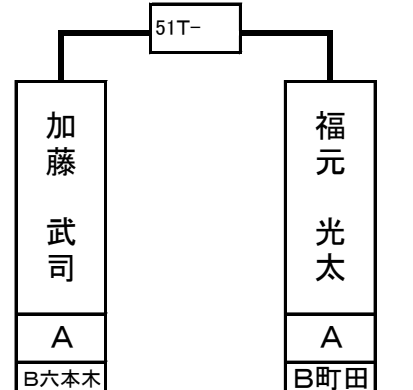

チョン・チワイ	A	B 六本木
---------	---	----------

w 4

3 w

3 w

w 0

2 w

1 w

3 w

2 w

3 w

w 1

2 w

w 2

1T-	2T-	3T-	4T-	5T-	6T-	7T-	8T-	9T-	10T-	11T-	12T-	13T-	14T-	15T-	16T-																			
0 w w	0 w	1 w	0 w	4 w	0 3	w w	2 w	0 w	3 2	w w	4 w	4 w	0 w	- 4	w																			
阿部 陽子	吉田 和宏	家所 洋佑	長元 朝昭	ホン・トラン	佐野 東樹	西尾 圭太	小原 宏公	山崎 高弘	石川 亮	山澤 隆史	若林 良浩	樋口 祥久	山口 隆男	立石 雅弥	井上 義明	籠宮 清治	栗原 央至	加藤 武司	杉本 武史	田代 祐一	福元 光太	桑田 剛志	大塚 雄一	佐藤 裕美	齊藤 洋祐	チョン・チワイ	谷口 憲一	明星 真志	小城 充裕	脇坂 和洋	仲矢 一彦			
A	A	A	A	SA	A	A	A	A	A	A	A	A	A	A	A	A	A	A	A	A	A	A	A	A	A	A	A	A	A	A	A	A	A	A
B新宿	B大宮	B六本木	B吉祥寺	B新宿	B川崎	B六本木	B道玄坂	B新宿	B秋葉原	B六本木	B吉祥寺	B新宿	B町田	B大宮	B道玄坂	B新宿	B大宮	B六本木	B吉祥寺	B新宿	B町田	B大宮	B道玄坂	B新宿	B練馬町	B新宿	B練馬町	B六本木	B道玄坂	B新宿	B吉祥寺	B大宮	B池袋	
1	2	3	4	5	6	7	8	9	10	11	12	13	14	15	16	17	18	19	20	21	22	23	24	25	26	27	28	29	30	31	32			