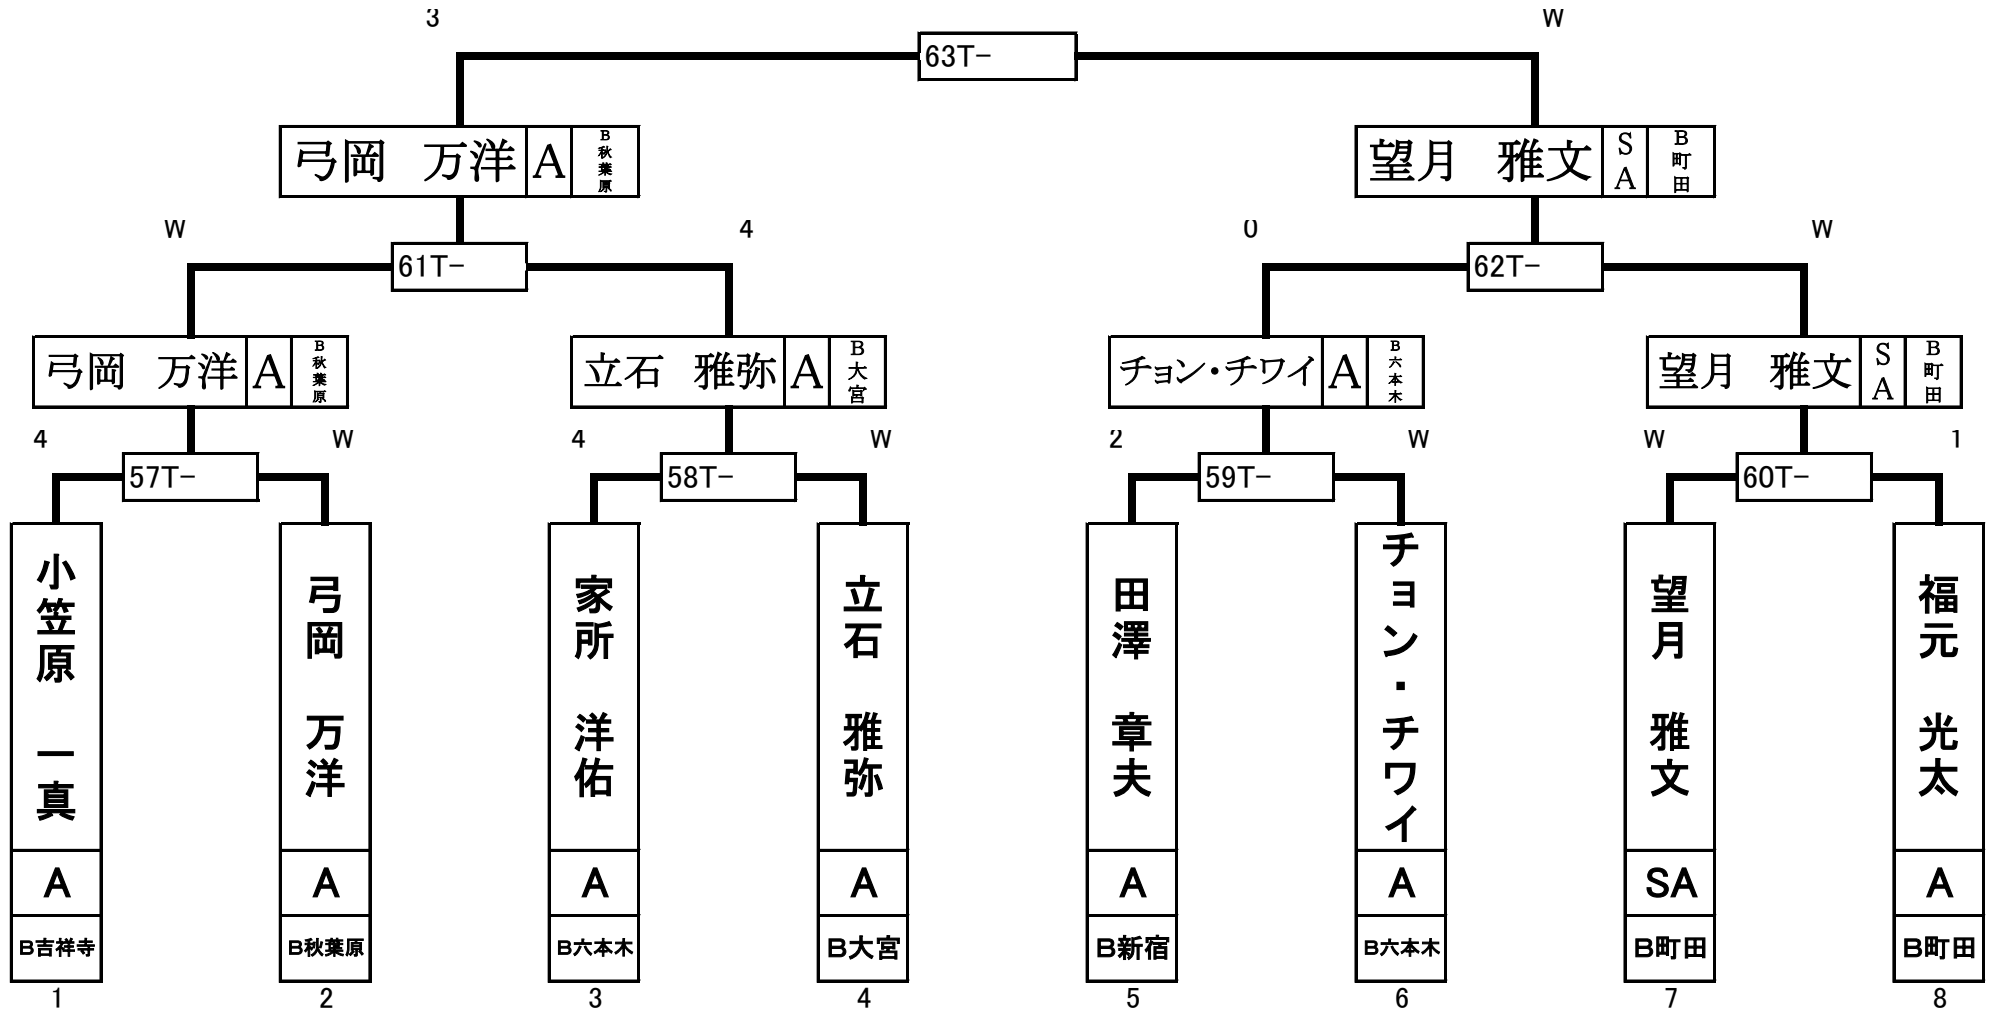

優勝

望月 雅文	S	B
	A	町田

ベスト8で再抽選を致します