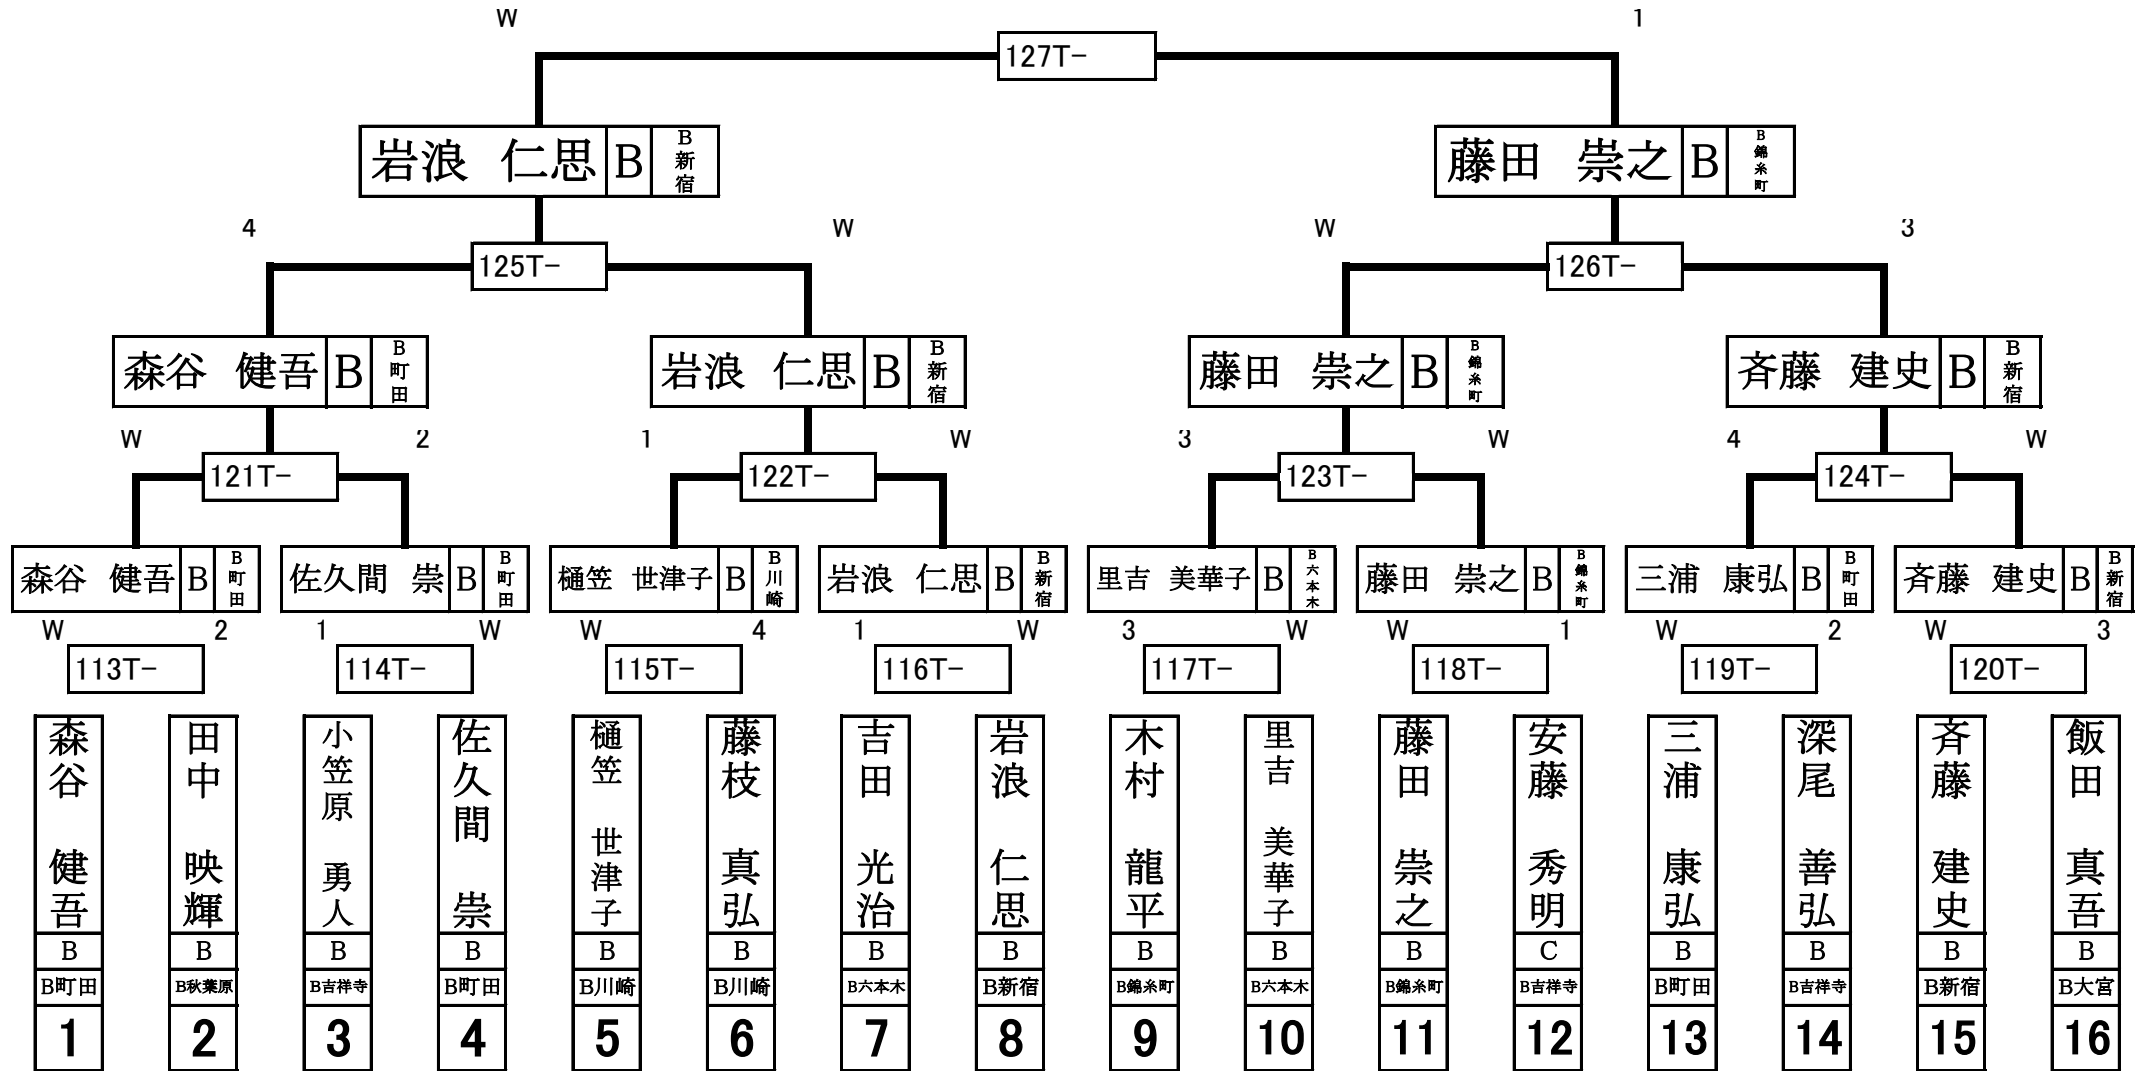

優勝

岩浪 仁思 B B新宿

ベスト16で再抽選致します