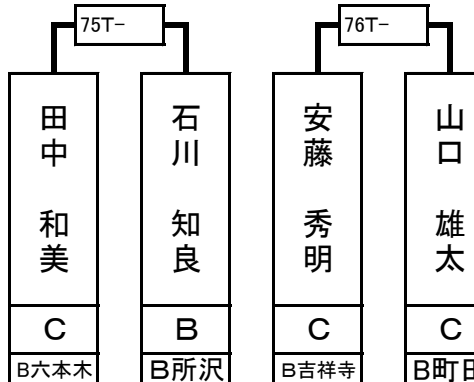

森谷 健吾	B	B 町田
-------	---	---------

101T-

102T-

103T-

104T-

73T- 74T-

75T- 76T-

77T- 78T-

79T- 80T-

17T- 18T- 19T- 20T- 21T- 22T- 23T- 24T- 25T- 26T- 27T- 28T- 29T- 30T- 31T- 32T-

33 34 35 36 37 38 39 40 41 42 43 44 45 46 47 48 49 50 51 52 53 54 55 56 57 58 59 60 61 62 63 64

第3組

ベスト16で再抽選致します

木村 龍平	B	B 錦糸町
-------	---	----------