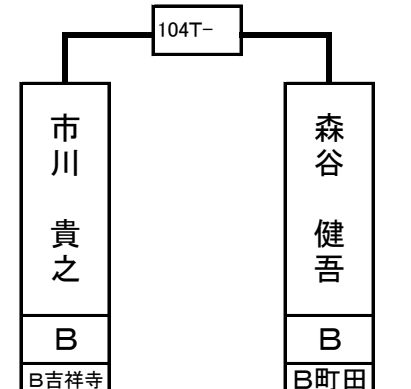

森谷 健吾	B	B 町田
-------	---	---------

101T-

102T-

103T-

104T-

73T- 74T-

75T- 76T-

77T- 78T-

79T- 80T-

17T- 18T- 19T- 20T- 21T- 22T- 23T- 24T- 25T- 26T- 27T- 28T- 29T- 30T- 31T- 32T-

33 34 35 36 37 38 39 40 41 42 43 44 45 46 47 48 49 50 51 52 53 54 55 56 57 58 59 60 61 62 63 64

第3組

ベスト16で再抽選致します

木村 龍平	B	B 錦糸町
-------	---	----------