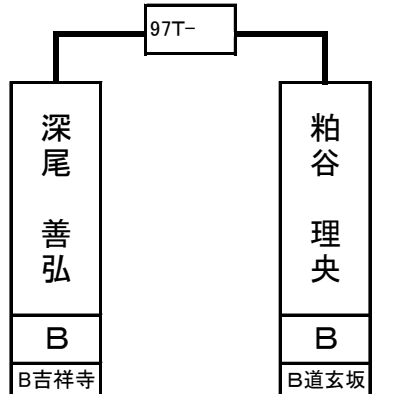

第1組

ベスト16で再抽選致します

深尾 善弘	B	B 吉祥寺

ベスト16で再抽選致します

樋笠 世津子	B	B 川崎

ベスト16で再抽選致します

飯田 真吾	B	B 大宮

ベスト16で再抽選致します

吉田 光治	B	B 六本木

97T-