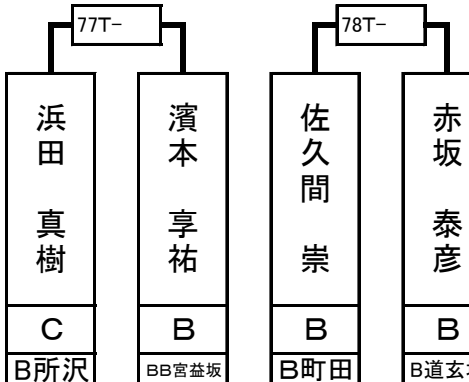

森谷 健吾	B	B 町田
-------	---	---------

101T-

102T-

103T-

104T-

73T- 74T-

75T- 76T-

77T- 78T-

79T- 80T-

17T- 18T- 19T- 20T- 21T- 22T- 23T- 24T- 25T- 26T- 27T- 28T- 29T- 30T- 31T- 32T-

33 34 35 36 37 38 39 40 41 42 43 44 45 46 47 48 49 50 51 52 53 54 55 56 57 58 59 60 61 62 63 64

第3組

ベスト16で再抽選致します

木村 龍平	B	B 錦糸町
-------	---	----------