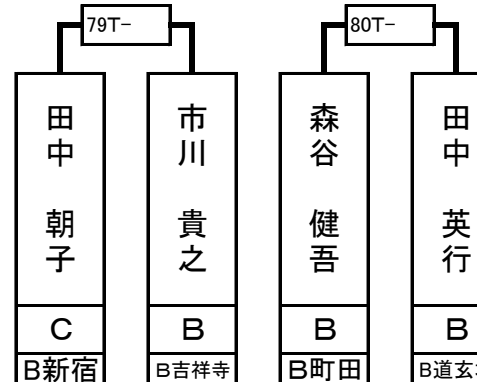

森谷 健吾	B	B 町田
-------	---	---------

101T-

102T-

103T-

104T-

73T- 74T-

75T- 76T-

77T- 78T-

79T- 80T-

17T- 18T- 19T- 20T- 21T- 22T- 23T- 24T- 25T- 26T- 27T- 28T- 29T- 30T- 31T- 32T-

33 34 35 36 37 38 39 40 41 42 43 44 45 46 47 48 49 50 51 52 53 54 55 56 57 58 59 60 61 62 63 64

第3組

ベスト16で再抽選致します

木村 龍平	B	B 錦糸町
-------	---	----------