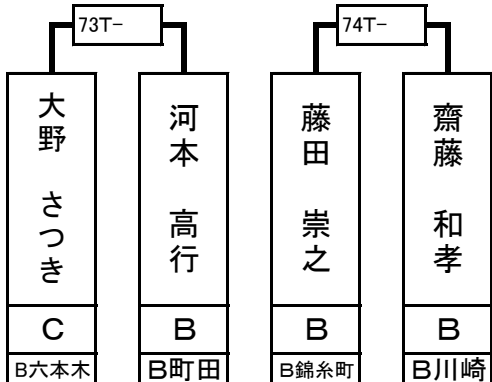

森谷 健吾	B	B 町田
-------	---	---------

101T-

102T-

103T-

104T-

73T- 74T-

75T- 76T-

77T- 78T-

79T- 80T-

17T- 18T- 19T- 20T- 21T- 22T- 23T- 24T- 25T- 26T- 27T- 28T- 29T- 30T- 31T- 32T-

33 34 35 36 37 38 39 40 41 42 43 44 45 46 47 48 49 50 51 52 53 54 55 56 57 58 59 60 61 62 63 64

第3組

ベスト16で再抽選致します

木村 龍平	B	B 錦糸町
-------	---	----------