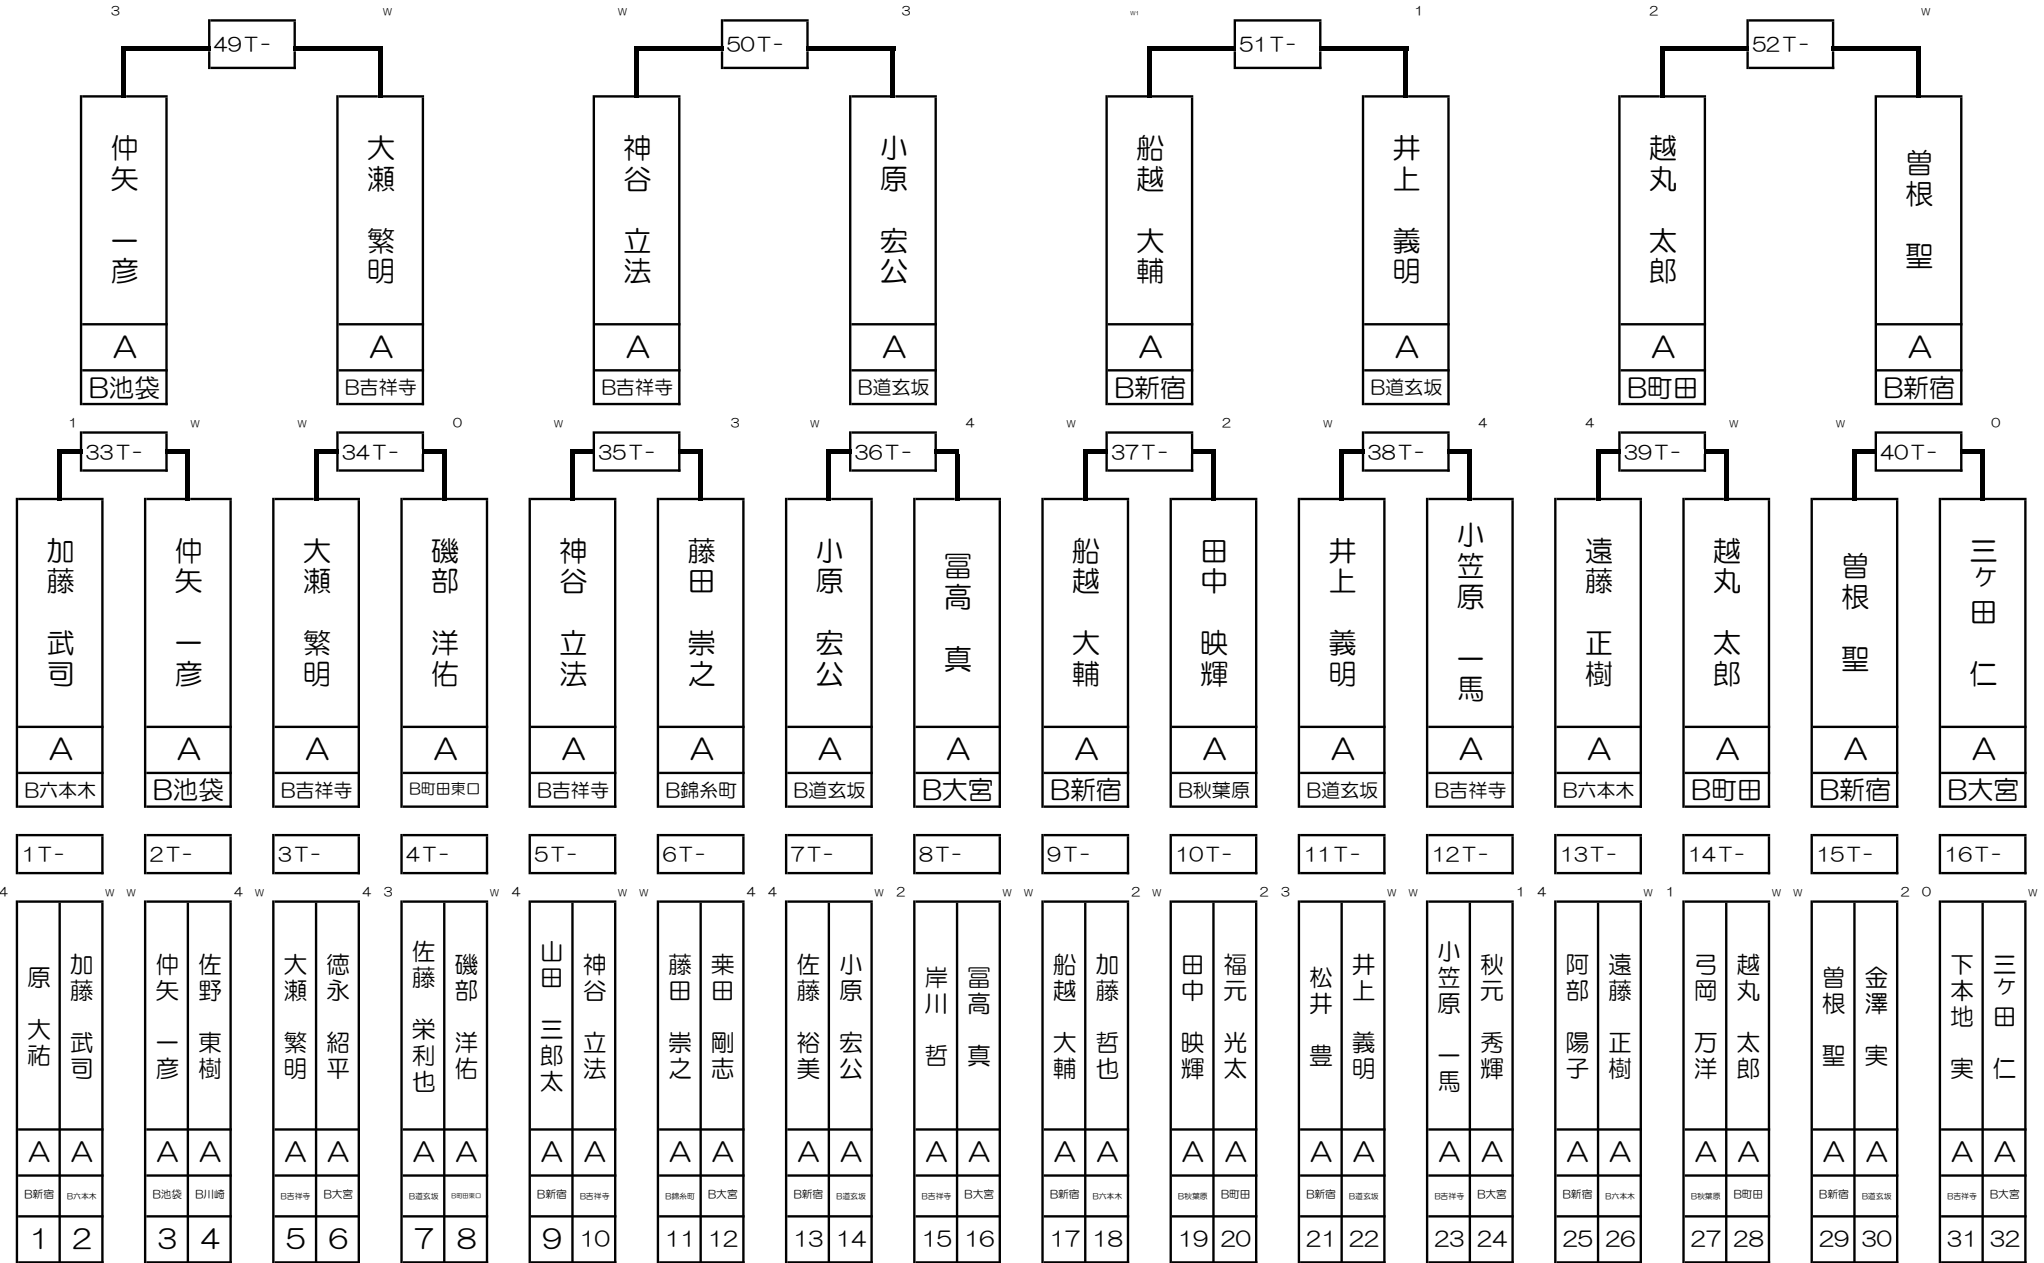

第1組

再抽選

大瀬 繁明	A	B吉祥寺

再抽選

神谷 立法	A	B吉祥寺

再抽選

船越 大輔	A	B新宿

再抽選

曾根 聖	A	B新宿