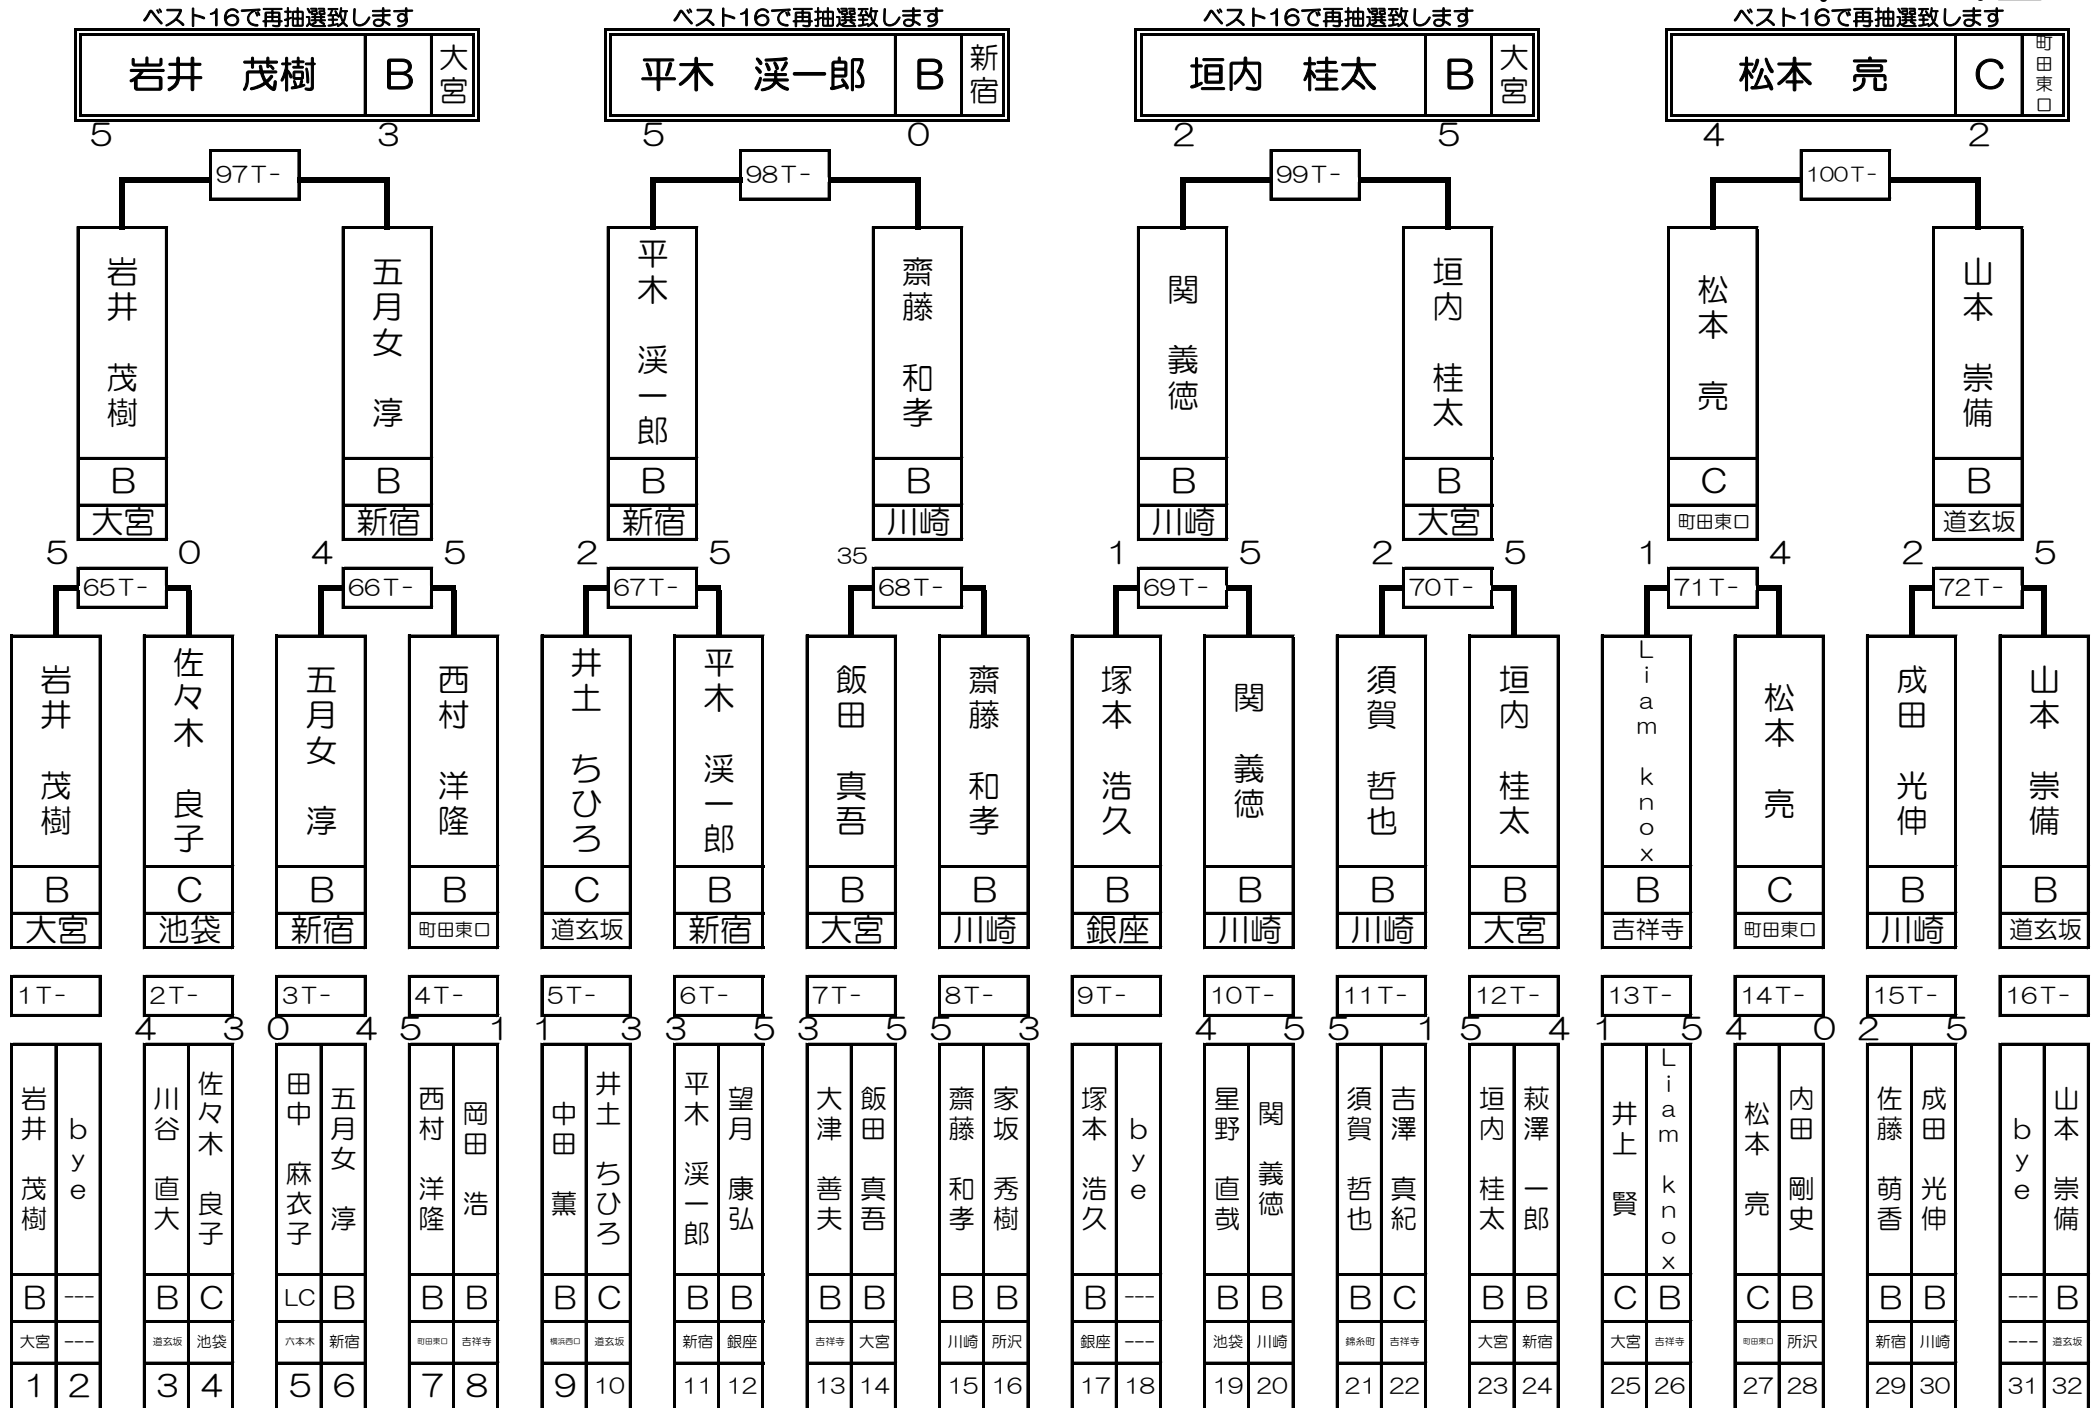

第1組

第2組

ベスト16で再抽選致します

藤居 幸宏	B	道玄坂
-------	---	-----

5 4

101T-

藤居 幸宏	B	道玄坂
藤関 剛士	B	町田東口

ベスト16で再抽選致します