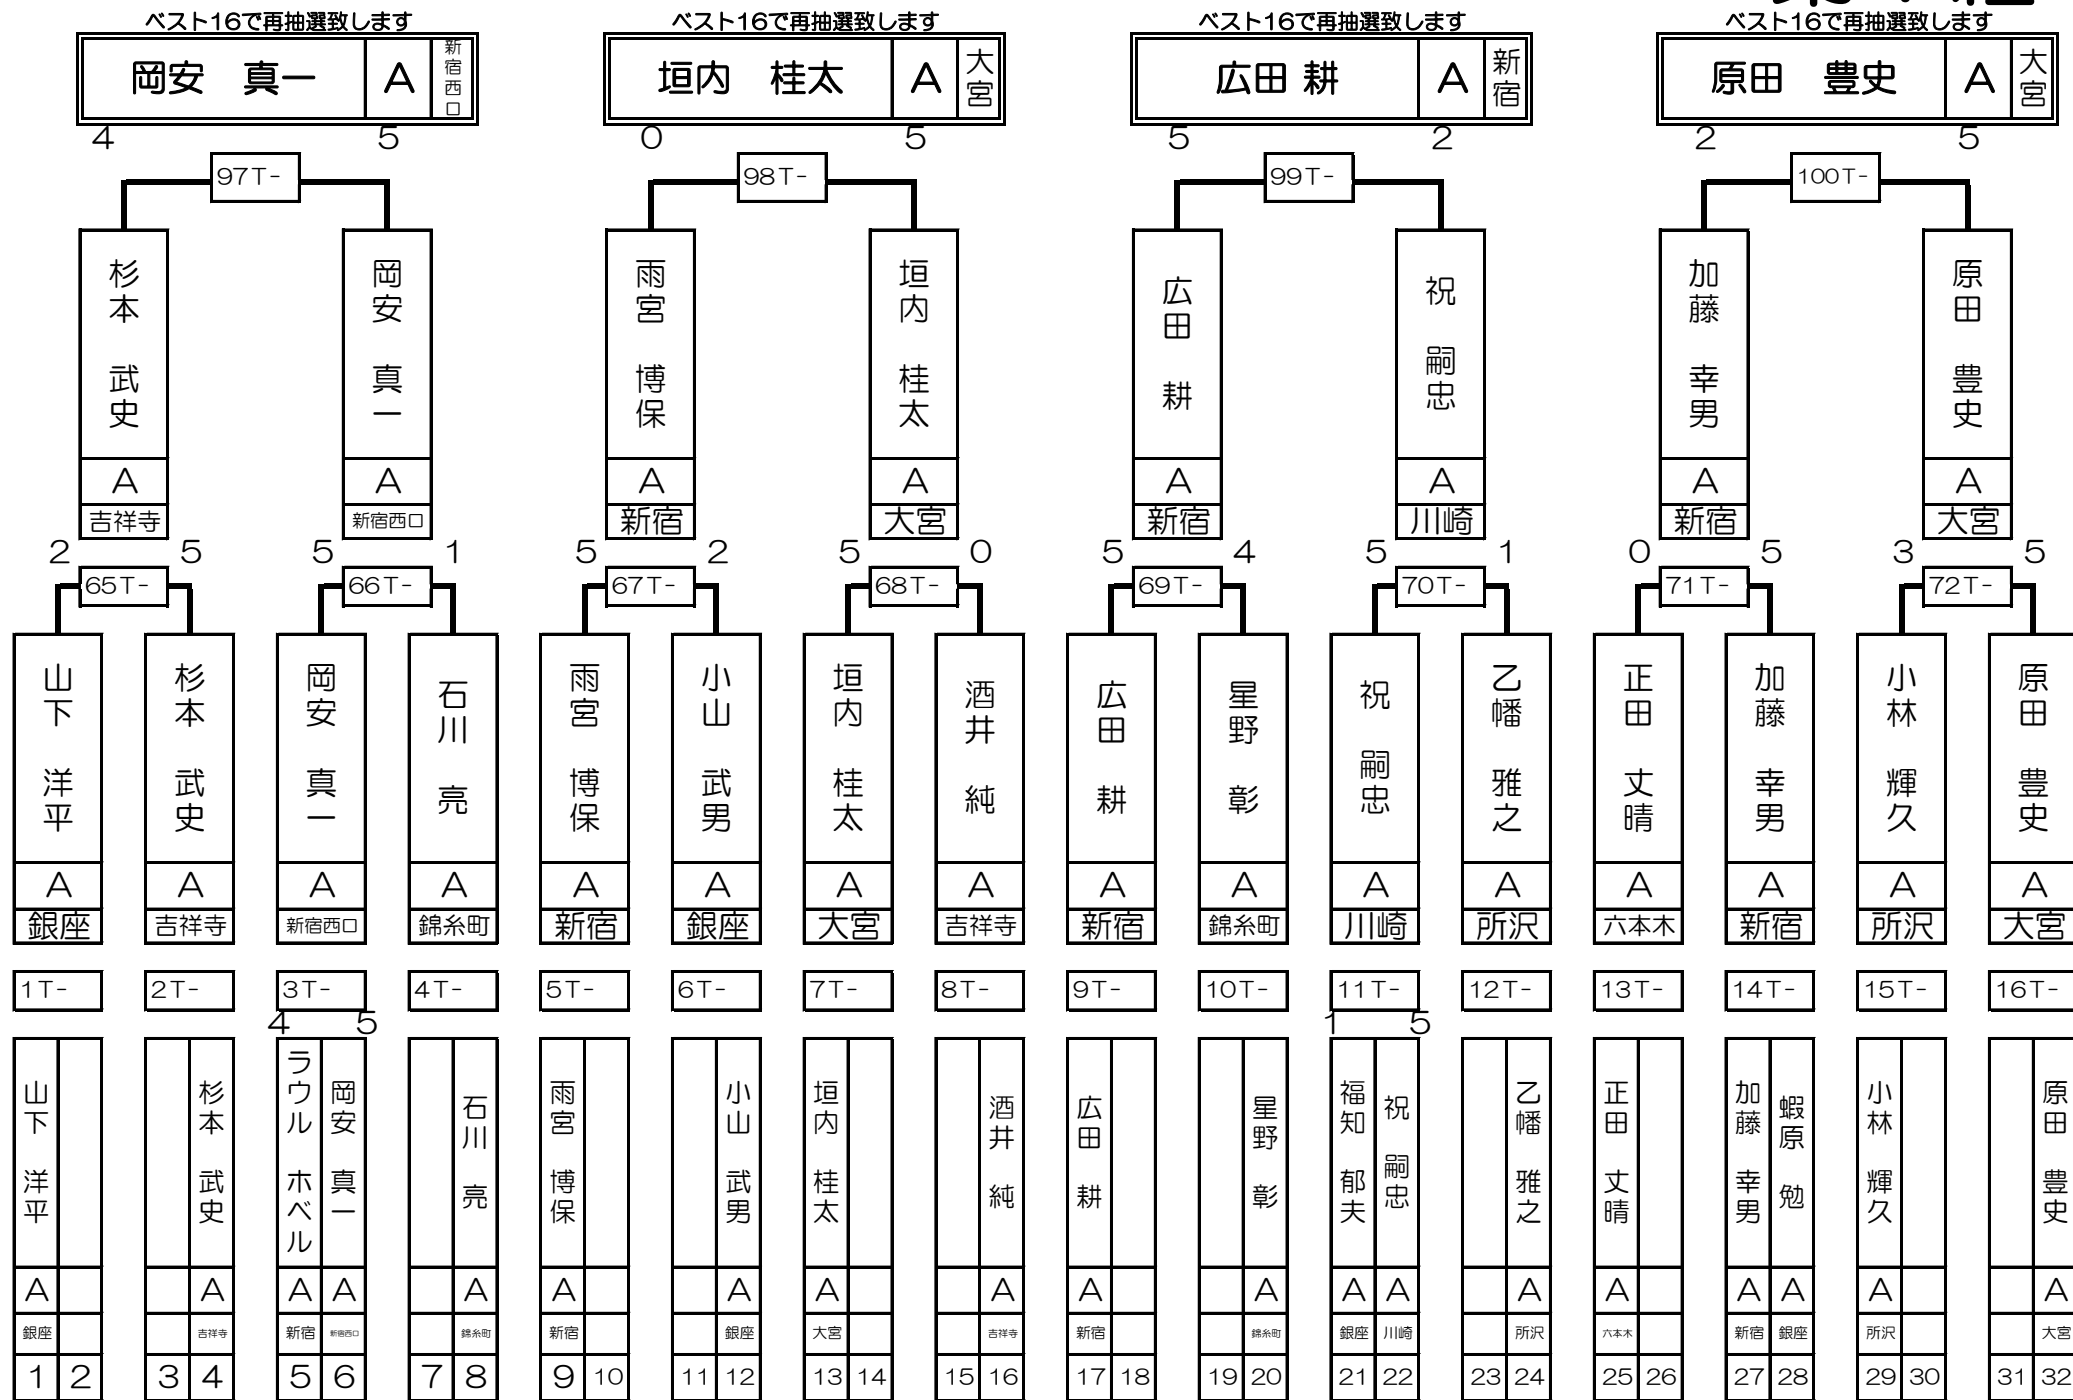

第1組

第2組

第3組

第4組

ベスト16で再抽選致します

弓岡 万洋	A	秋葉原
-------	---	-----

ベスト16で再抽選致します

松井 豊	A	新宿
------	---	----