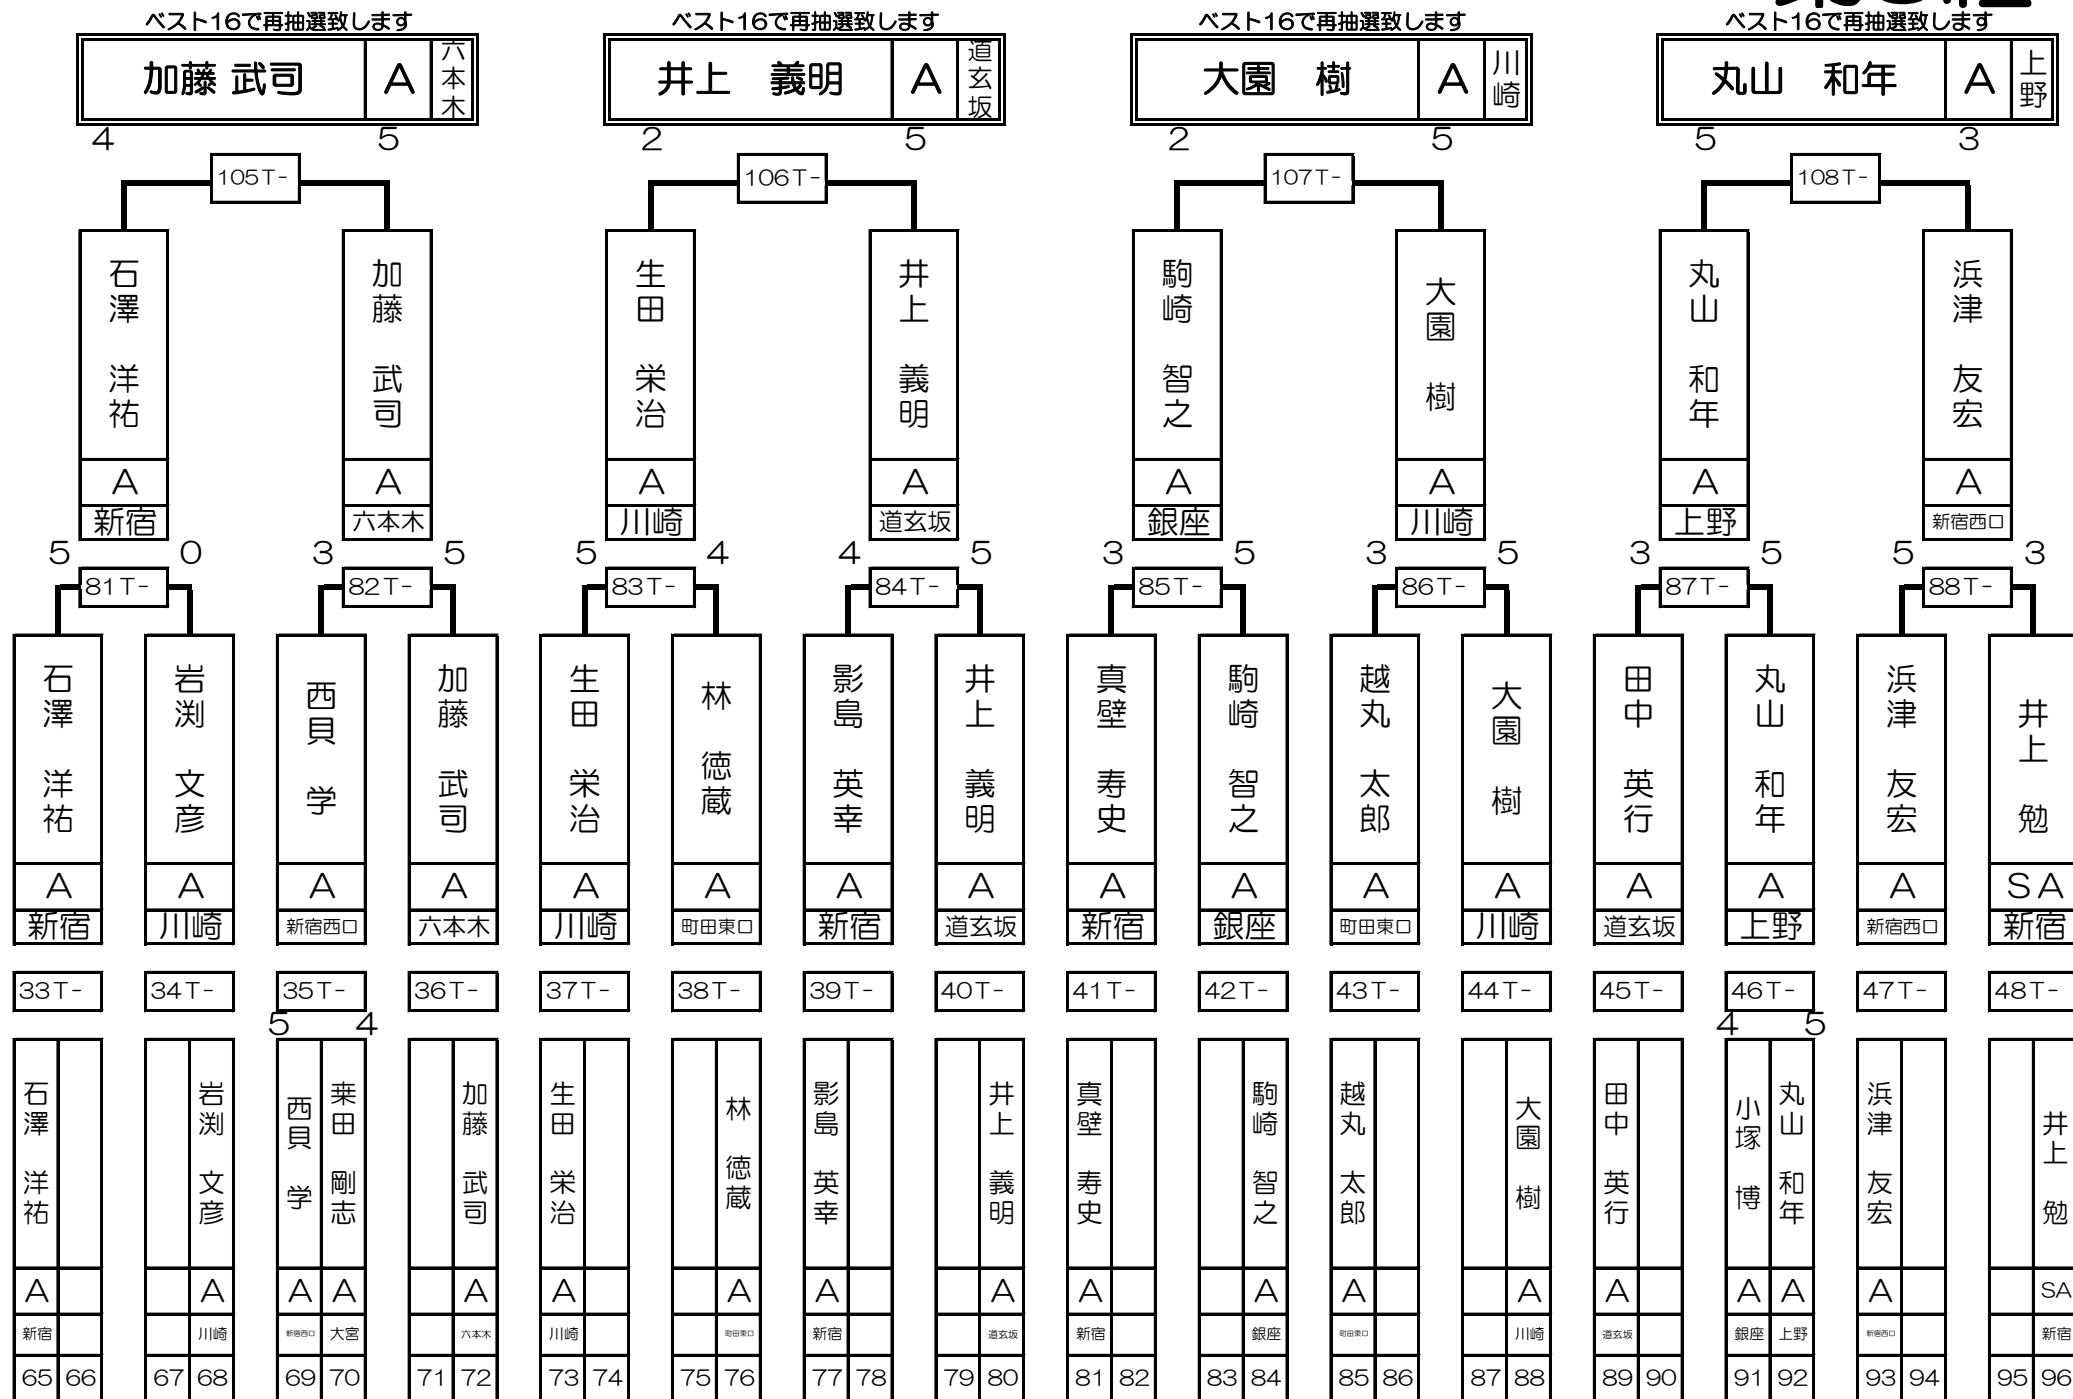

第1組

第2組

第3組

第4組

ベスト16で再抽選致します

弓岡 万洋	A	秋葉原
-------	---	-----

ベスト16で再抽選致します

松井 豊	A	新宿
------	---	----