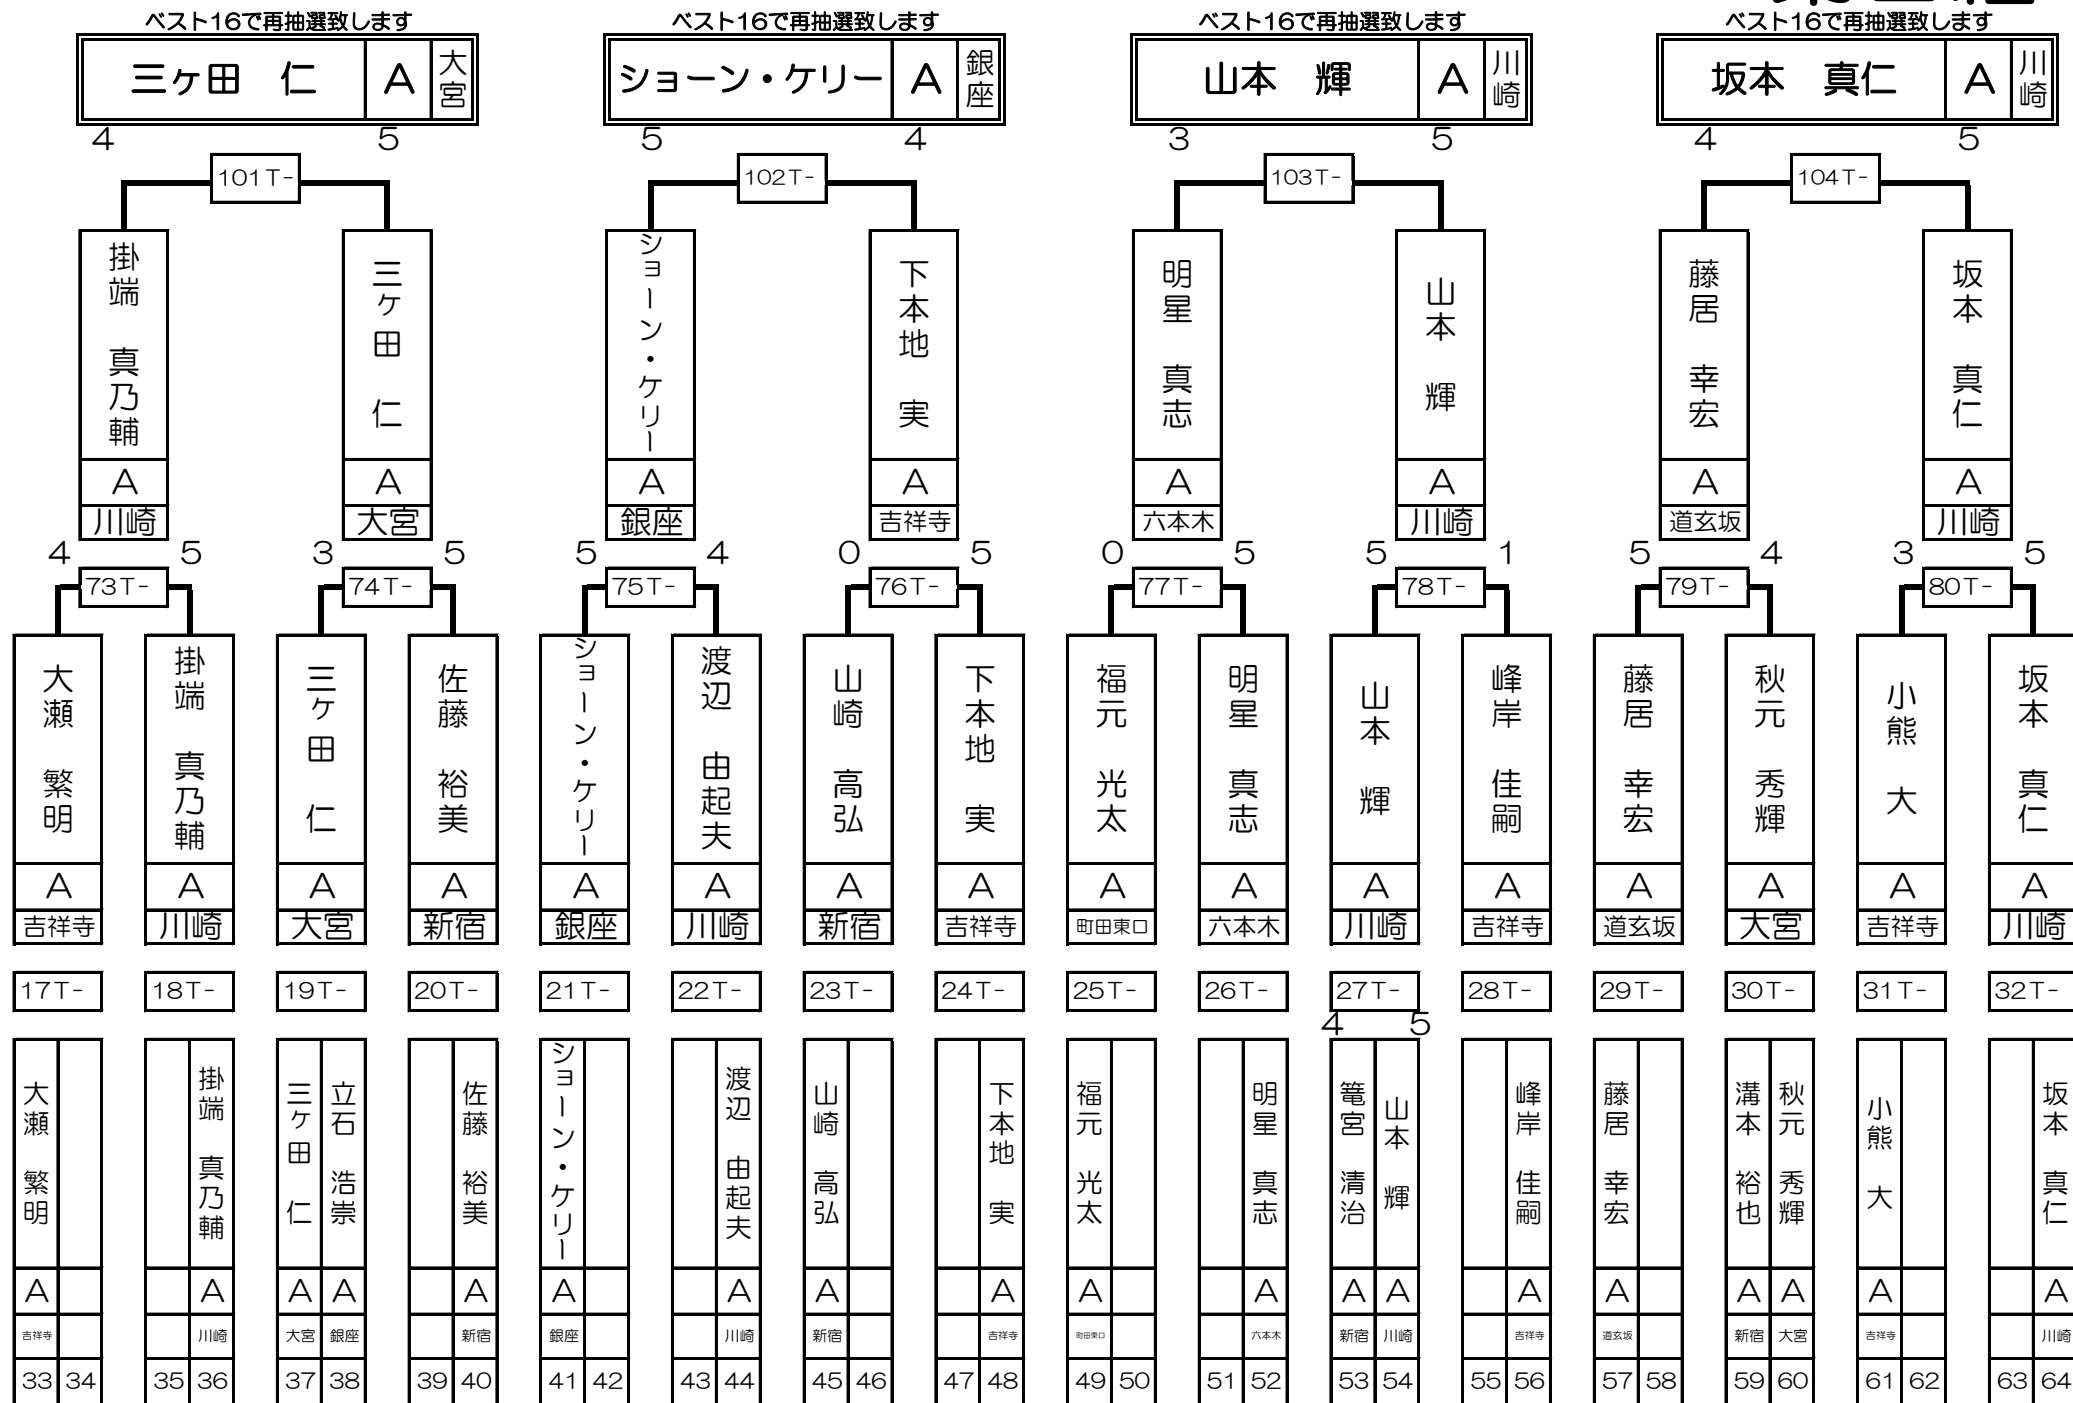

第1組

第2組

第3組

第4組

ベスト16で再抽選致します

弓岡 万洋	A	秋葉原
-------	---	-----

ベスト16で再抽選致します

松井 豊	A	新宿
------	---	----