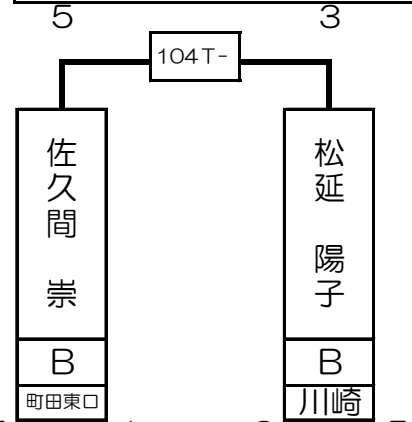

第2組

ベスト16で再抽選致します

ベスト16で再抽選致します

ベスト16で再抽選致します

ベスト16で再抽選致します

喜多川 裕至	B	所沢

大関 研丞	B	錦糸町

中村 敏幸	B	川崎

佐久間 崇	B	町田東口