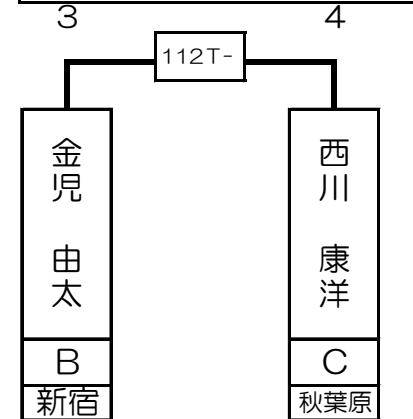

第4組

ベスト16で再抽選致します

ベスト16で再抽選致します

ベスト16で再抽選致します

ベスト16で再抽選致します

森島 拓生	B	道玄坂

西村 洋隆	B	町田東口

萩澤 一郎	B	新宿

西川 康洋	C	秋葉原

49T-	50T-	51T-	52T-	53T-	54T-	55T-	56T-	57T-	58T-	59T-	60T-	61T-	62T-	63T-	64T-
橋本 浩一	島倉 健造	黄 艶	森島 拓生	佐藤 貴信	西村 洋隆	河合 一晃	by e	萩澤 一郎	飯田 真吾	天坂 一	by e	寺本 立之	廣木 賢治	西川 康洋	by e
by e	嶋田 守孝	田中 亮	中田 薫	平木 溪一郎	副島 弘	松延 智明	城戸 勇介	by e	井上 蔵人	吉澤 真紀	門田 廣秋	金児 由太	近藤 公美	大久保 邦彦	中須 龍二
B ---	B B	B B	B B	B B	B C	B B	--- B	B ---	B C	B B	--- B	B B	B C	C B	--- B
池袋 ---	町田東口 川崎	道玄坂 新宿	道玄坂 橋本西口	六本木 新宿	町田東口 池袋	道玄坂 川崎	--- 新宿西口	新宿 ---	大宮 六本木	銀座 吉祥寺	--- 川崎	新宿西口 新宿	池袋 吉祥寺	秋葉原 銀座	--- 新宿
97 98	99 100	101 102	103 104	105 106	107 108	109 110	111 112	113 114	115 116	117 118	119 120	121 122	123 124	125 126	127 128