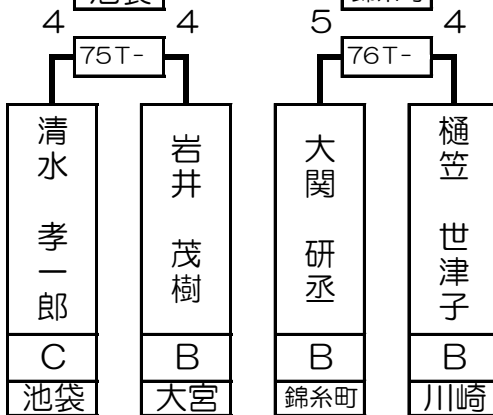

第2組

ベスト16で再抽選致します

ベスト16で再抽選致します

ベスト16で再抽選致します

ベスト16で再抽選致します

喜多川 裕至	B	所沢

大関 研丞	B	錦糸町

中村 敏幸	B	川崎

佐久間 崇	B	町田東口