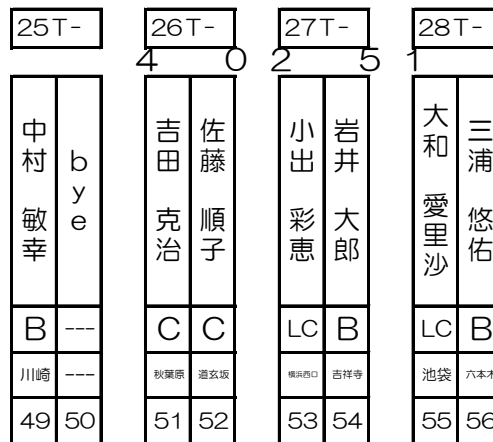

第2組

ベスト16で再抽選致します

ベスト16で再抽選致します

ベスト16で再抽選致します

ベスト16で再抽選致します

喜多川 裕至	B	所沢

大関 研丞	B	錦糸町

中村 敏幸	B	川崎

佐久間 崇	B	町田東口