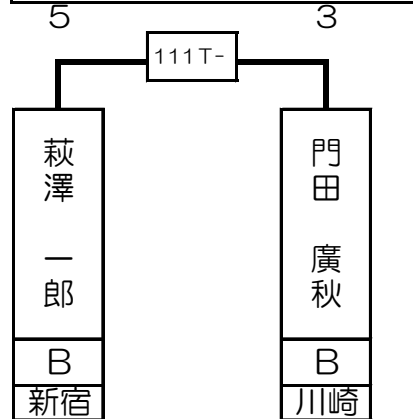

第4組

ベスト16で再抽選致します

ベスト16で再抽選致します

ベスト16で再抽選致します

ベスト16で再抽選致します

森島 拓生	B	道玄坂

西村 洋隆	B	町田東口

萩澤 一郎	B	新宿

西川 康洋	C	秋葉原

49T-	50T-	51T-	52T-	53T-	54T-	55T-	56T-	57T-	58T-	59T-	60T-	61T-	62T-	63T-	64T-
橋本 浩一	島倉 健造	黄 艶	森島 拓生	佐藤 貴信	西村 洋隆	河合 一晃	by e	萩澤 一郎	飯田 真吾	天坂 一	by e	寺本 立之	廣木 賢治	西川 康洋	by e
by e	嶋田 守孝	田中 亮	中田 薫	平木 溪一郎	副島 弘	松延 智明	城戸 勇介	by e	井上 蔵人	吉澤 真紀	門田 廣秋	金児 由太	近藤 公美	大久保 邦彦	中須 龍二
B ---	B B	B B	B B	B B	B C	B B	--- B	B ---	B C	B B	--- B	B B	B C	C B	--- B
池袋 ---	町田東口 川崎	道玄坂 新宿	道玄坂 橋本西口	六本木 新宿	町田東口 池袋	道玄坂 川崎	--- 新宿西口	新宿 ---	大宮 六本木	銀座 吉祥寺	--- 川崎	新宿西口 新宿	池袋 吉祥寺	秋葉原 銀座	--- 新宿
97 98	99 100	101 102	103 104	105 106	107 108	109 110	111 112	113 114	115 116	117 118	119 120	121 122	123 124	125 126	127 128