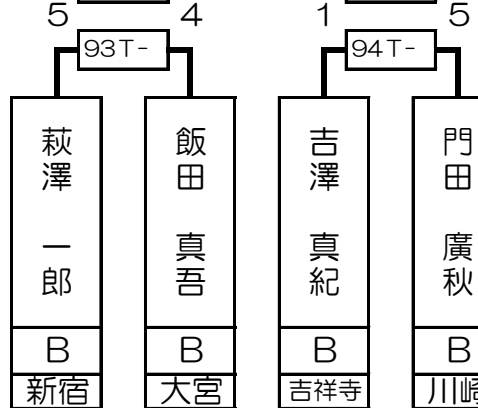

第4組

ベスト16で再抽選致します

ベスト16で再抽選致します

ベスト16で再抽選致します

ベスト16で再抽選致します

森島 拓生	B	道玄坂

西村 洋隆	B	町田東口

萩澤 一郎	B	新宿

西川 康洋	C	秋葉原

49T-	50T-	51T-	52T-	53T-	54T-	55T-	56T-	57T-	58T-	59T-	60T-	61T-	62T-	63T-	64T-
橋本 浩一	島倉 健造	黄 艶	森島 拓生	佐藤 貴信	西村 洋隆	河合 一晃	by e	萩澤 一郎	飯田 真吾	天坂 一	by e	寺本 立之	廣木 賢治	西川 康洋	by e
by e	嶋田 守孝	田中 亮	中田 薫	平木 溪一郎	副島 弘	松延 智明	城戸 勇介	by e	井上 蔵人	吉澤 真紀	門田 廣秋	金児 由太	近藤 公美	大久保 邦彦	中須 龍二
B ---	B B	B B	B B	B B	B C	B B	--- B	B ---	B C	B B	--- B	B B	B C	C B	--- B
池袋 ---	町田東口 川崎	道玄坂 新宿	道玄坂 橋本西口	六本木 新宿	町田東口 池袋	道玄坂 川崎	--- 新宿西口	新宿 ---	大宮 六本木	銀座 吉祥寺	--- 川崎	新宿西口 新宿	池袋 吉祥寺	秋葉原 銀座	--- 新宿
97 98	99 100	101 102	103 104	105 106	107 108	109 110	111 112	113 114	115 116	117 118	119 120	121 122	123 124	125 126	127 128