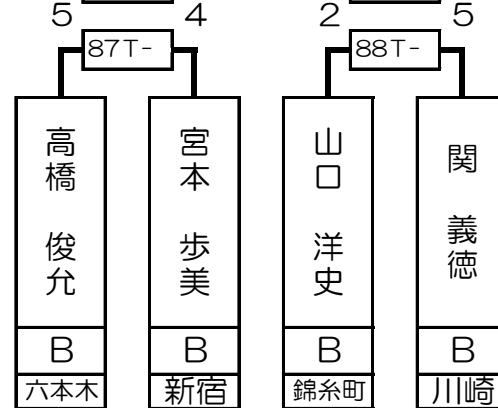

# 第3組

ベスト16で再抽選致します

ベスト16で再抽選致します

ベスト16で再抽選致します

ベスト16で再抽選致します

石田 純也	B	川崎
-------	---	----

河野 聖也	B	吉祥寺
-------	---	-----

倉本 雄基	B	秋葉原
-------	---	-----

関 義徳	B	川崎
------	---	----