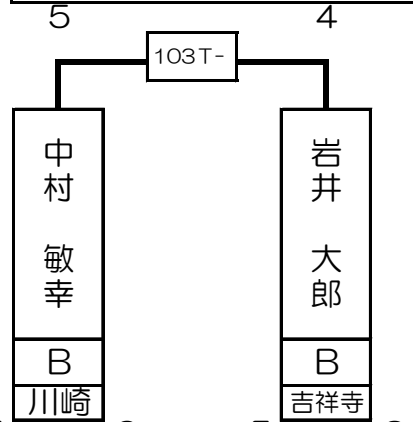

第2組

ベスト16で再抽選致します

ベスト16で再抽選致します

ベスト16で再抽選致します

ベスト16で再抽選致します

喜多川 裕至	B	所沢

大関 研丞	B	錦糸町

中村 敏幸	B	川崎

佐久間 崇	B	町田東口