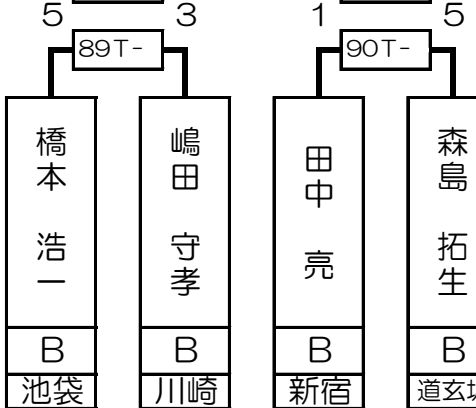

第4組

ベスト16で再抽選致します

ベスト16で再抽選致します

ベスト16で再抽選致します

ベスト16で再抽選致します

森島 拓生	B	道玄坂

西村 洋隆	B	町田東口

萩澤 一郎	B	新宿

西川 康洋	C	秋葉原

49T-	50T-	51T-	52T-	53T-	54T-	55T-	56T-	57T-	58T-	59T-	60T-	61T-	62T-	63T-	64T-
橋本 浩一	島倉 健造	黄 艶	森島 拓生	佐藤 貴信	西村 洋隆	河合 一晃	by e	萩澤 一郎	飯田 真吾	天坂 一	by e	寺本 立之	廣木 賢治	西川 康洋	by e
by e	嶋田 守孝	田中 亮	中田 薫	平木 溪一郎	副島 弘	松延 智明	城戸 勇介	by e	井上 蔵人	吉澤 真紀	門田 廣秋	金児 由太	近藤 公美	大久保 邦彦	中須 龍二
B ---	B B	B B	B B	B B	B C	B B	--- B	B ---	B C	B B	--- B	B B	B C	C B	--- B
池袋 ---	町田東口 川崎	道玄坂 新宿	道玄坂 橋本西口	六本木 新宿	町田東口 池袋	道玄坂 川崎	--- 新宿西口	新宿 ---	大宮 六本木	銀座 吉祥寺	--- 川崎	新宿西口 新宿	池袋 吉祥寺	秋葉原 銀座	--- 新宿
97 98	99 100	101 102	103 104	105 106	107 108	109 110	111 112	113 114	115 116	117 118	119 120	121 122	123 124	125 126	127 128