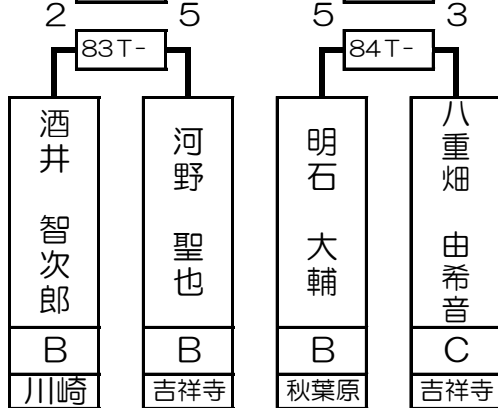

# 第3組

ベスト16で再抽選致します

ベスト16で再抽選致します

ベスト16で再抽選致します

ベスト16で再抽選致します

石田 純也	B	川崎
-------	---	----

河野 聖也	B	吉祥寺
-------	---	-----

倉本 雄基	B	秋葉原
-------	---	-----

関 義徳	B	川崎
------	---	----