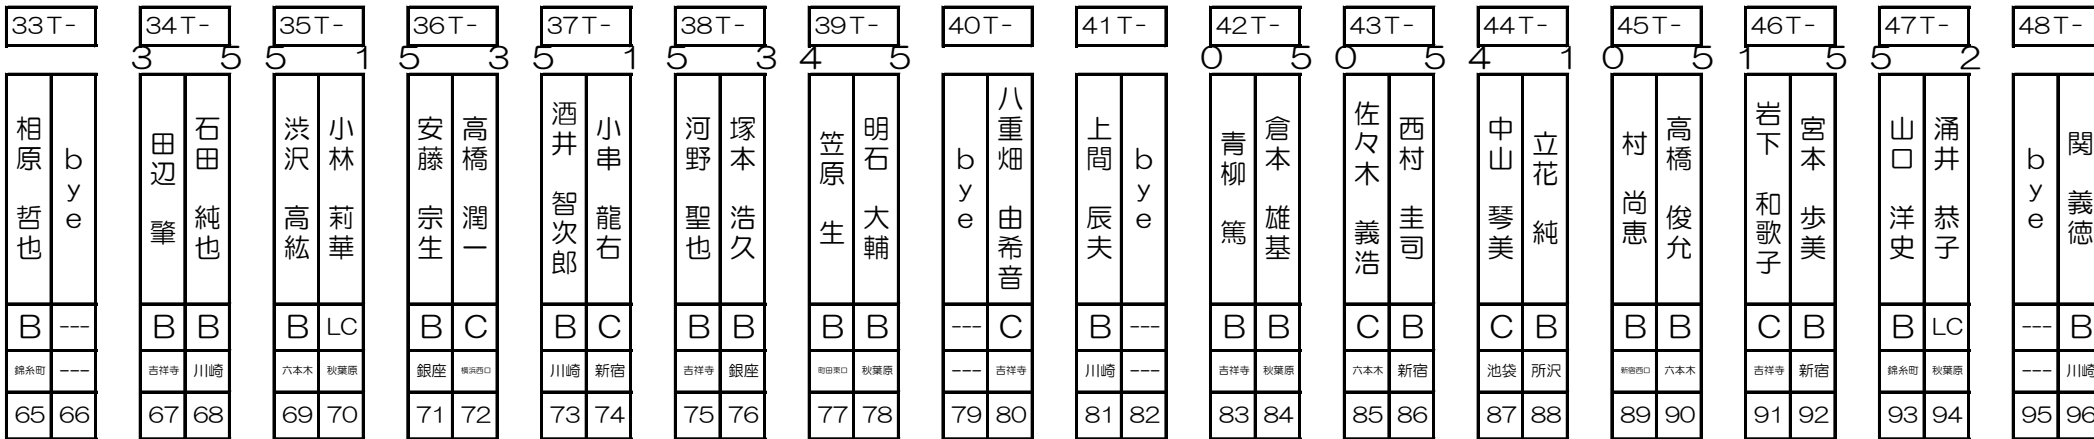

# 第3組

ベスト16で再抽選致します

ベスト16で再抽選致します

ベスト16で再抽選致します

ベスト16で再抽選致します

石田 純也	B	川崎
-------	---	----

河野 聖也	B	吉祥寺
-------	---	-----

倉本 雄基	B	秋葉原
-------	---	-----

関 義徳	B	川崎
------	---	----