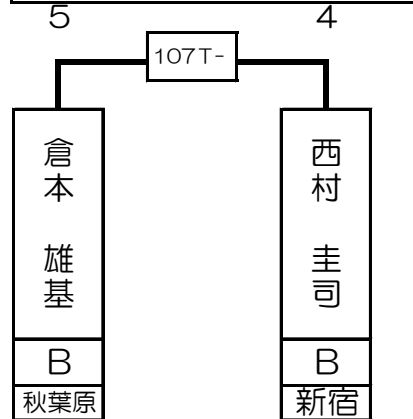

# 第3組

ベスト16で再抽選致します

ベスト16で再抽選致します

ベスト16で再抽選致します

ベスト16で再抽選致します

石田 純也	B	川崎
-------	---	----

河野 聖也	B	吉祥寺
-------	---	-----

倉本 雄基	B	秋葉原
-------	---	-----

関 義徳	B	川崎
------	---	----