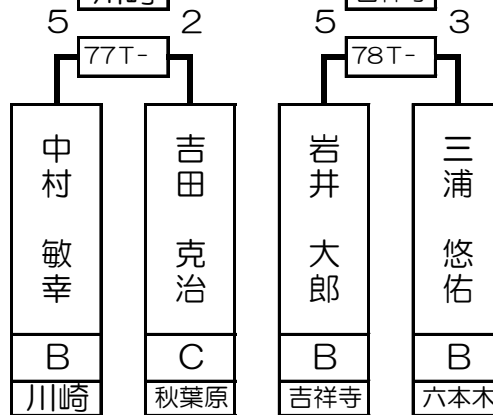

第2組

ベスト16で再抽選致します

ベスト16で再抽選致します

ベスト16で再抽選致します

ベスト16で再抽選致します

喜多川 裕至	B	所沢

大関 研丞	B	錦糸町

中村 敏幸	B	川崎

佐久間 崇	B	町田東口