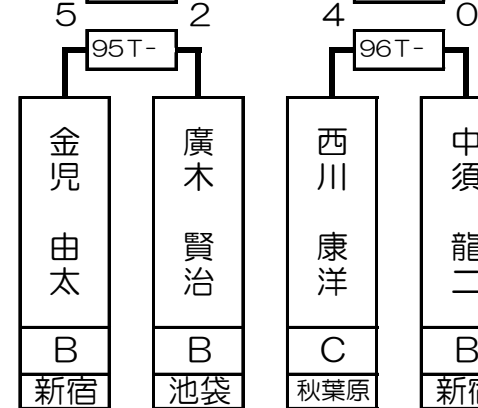

第4組

ベスト16で再抽選致します

ベスト16で再抽選致します

ベスト16で再抽選致します

ベスト16で再抽選致します

森島 拓生	B	道玄坂

西村 洋隆	B	町田東口

萩澤 一郎	B	新宿

西川 康洋	C	秋葉原

49T-	50T-	51T-	52T-	53T-	54T-	55T-	56T-	57T-	58T-	59T-	60T-	61T-	62T-	63T-	64T-
橋本 浩一	島倉 健造	黄 艶	森島 拓生	佐藤 貴信	西村 洋隆	河合 一晃	by e	萩澤 一郎	飯田 真吾	天坂 一	by e	寺本 立之	廣木 賢治	西川 康洋	by e
by e	嶋田 守孝	田中 亮	中田 薫	平木 溪一郎	副島 弘	松延 智明	城戸 勇介	by e	井上 蔵人	吉澤 真紀	門田 廣秋	金児 由太	近藤 公美	大久保 邦彦	中須 龍二
B ---	B B	B B	B B	B B	B C	B B	--- B	B ---	B C	B B	--- B	B B	B C	C B	--- B
池袋 ---	町田東口 川崎	道玄坂 新宿	道玄坂 橋本西口	六本木 新宿	町田東口 池袋	道玄坂 川崎	--- 新宿西口	新宿 ---	大宮 六本木	銀座 吉祥寺	--- 川崎	新宿西口 新宿	池袋 吉祥寺	秋葉原 銀座	--- 新宿
97 98	99 100	101 102	103 104	105 106	107 108	109 110	111 112	113 114	115 116	117 118	119 120	121 122	123 124	125 126	127 128