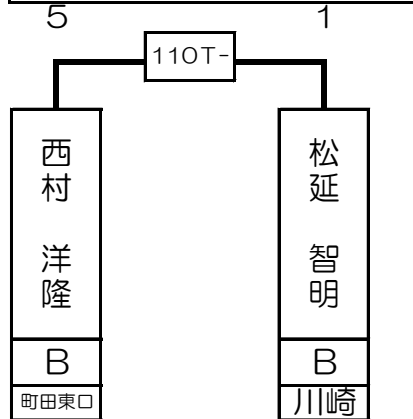

第4組

ベスト16で再抽選致します

ベスト16で再抽選致します

ベスト16で再抽選致します

ベスト16で再抽選致します

森島 拓生	B	道玄坂

西村 洋隆	B	町田東口

萩澤 一郎	B	新宿

西川 康洋	C	秋葉原

49T-	50T-	51T-	52T-	53T-	54T-	55T-	56T-	57T-	58T-	59T-	60T-	61T-	62T-	63T-	64T-
橋本 浩一	島倉 健造	黄 艶	森島 拓生	佐藤 貴信	西村 洋隆	河合 一晃	by e	萩澤 一郎	飯田 真吾	天坂 一	by e	寺本 立之	廣木 賢治	西川 康洋	by e
by e	嶋田 守孝	田中 亮	中田 薫	平木 溪一郎	副島 弘	松延 智明	城戸 勇介	by e	井上 蔵人	吉澤 真紀	門田 廣秋	金児 由太	近藤 公美	大久保 邦彦	中須 龍二
B ---	B B	B B	B B	B B	B C	B B	--- B	B ---	B C	B B	--- B	B B	B C	C B	--- B
池袋 ---	町田東口 川崎	道玄坂 新宿	道玄坂 橋本西口	六本木 新宿	町田東口 池袋	道玄坂 川崎	--- 新宿西口	新宿 ---	大宮 六本木	銀座 吉祥寺	--- 川崎	新宿西口 新宿	池袋 吉祥寺	秋葉原 銀座	--- 新宿
97 98	99 100	101 102	103 104	105 106	107 108	109 110	111 112	113 114	115 116	117 118	119 120	121 122	123 124	125 126	127 128