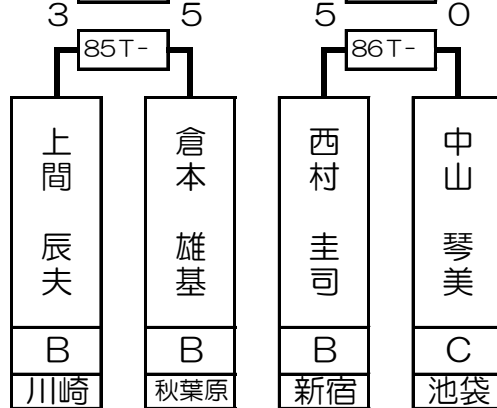

# 第3組

ベスト16で再抽選致します

ベスト16で再抽選致します

ベスト16で再抽選致します

ベスト16で再抽選致します

石田 純也	B	川崎
-------	---	----

河野 聖也	B	吉祥寺
-------	---	-----

倉本 雄基	B	秋葉原
-------	---	-----

関 義徳	B	川崎
------	---	----