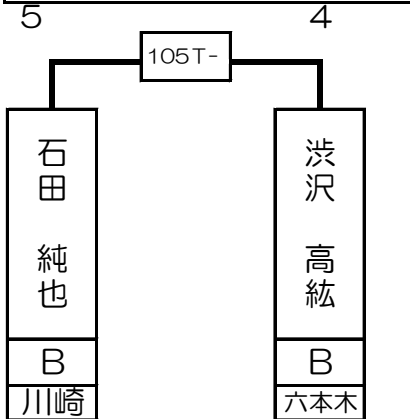

第3組

ベスト16で再抽選致します

ベスト16で再抽選致します

ベスト16で再抽選致します

ベスト16で再抽選致します

石田 純也	B	川崎

河野 聖也	B	吉祥寺

倉本 雄基	B	秋葉原

関 義徳	B	川崎