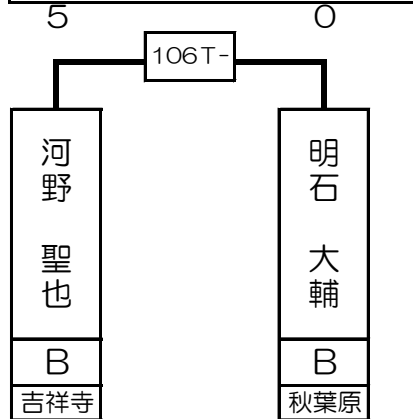

第3組

ベスト16で再抽選致します

ベスト16で再抽選致します

ベスト16で再抽選致します

ベスト16で再抽選致します

石田 純也	B	川崎

河野 聖也	B	吉祥寺

倉本 雄基	B	秋葉原

関 義徳	B	川崎