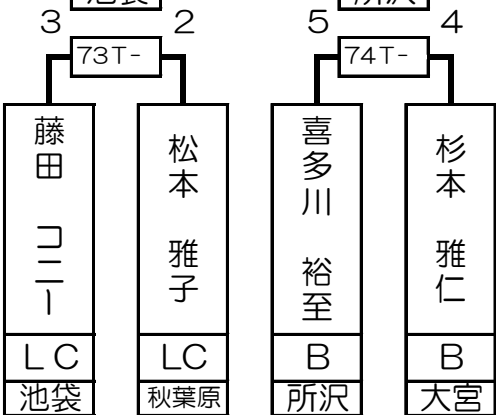

第2組

ベスト16で再抽選致します

ベスト16で再抽選致します

ベスト16で再抽選致します

ベスト16で再抽選致します

喜多川 裕至	B	所沢

大関 研丞	B	錦糸町

中村 敏幸	B	川崎

佐久間 崇	B	町田東口