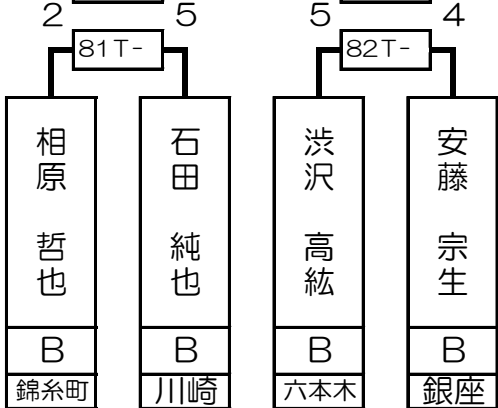

# 第3組

ベスト16で再抽選致します

ベスト16で再抽選致します

ベスト16で再抽選致します

ベスト16で再抽選致します

石田 純也	B	川崎
-------	---	----

河野 聖也	B	吉祥寺
-------	---	-----

倉本 雄基	B	秋葉原
-------	---	-----

関 義徳	B	川崎
------	---	----