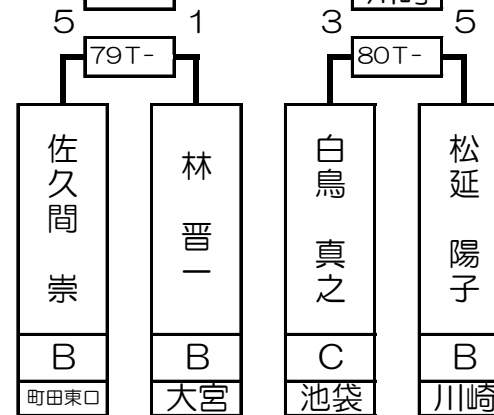

第2組

ベスト16で再抽選致します

ベスト16で再抽選致します

ベスト16で再抽選致します

ベスト16で再抽選致します

喜多川 裕至	B	所沢

大関 研丞	B	錦糸町

中村 敏幸	B	川崎

佐久間 崇	B	町田東口