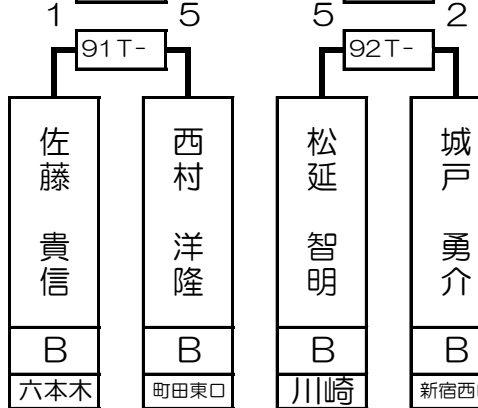

第4組

ベスト16で再抽選致します

ベスト16で再抽選致します

ベスト16で再抽選致します

ベスト16で再抽選致します

森島 拓生	B	道玄坂

西村 洋隆	B	町田東口

萩澤 一郎	B	新宿

西川 康洋	C	秋葉原

49T-	50T-	51T-	52T-	53T-	54T-	55T-	56T-	57T-	58T-	59T-	60T-	61T-	62T-	63T-	64T-
橋本 浩一	島倉 健造	黄 艶	森島 拓生	佐藤 貴信	西村 洋隆	河合 一晃	by e	萩澤 一郎	飯田 真吾	天坂 一	by e	寺本 立之	廣木 賢治	西川 康洋	by e
by e	嶋田 守孝	田中 亮	中田 薫	平木 溪一郎	副島 弘	松延 智明	城戸 勇介	by e	井上 蔵人	吉澤 真紀	門田 廣秋	金児 由太	近藤 公美	大久保 邦彦	中須 龍二
B ---	B B	B B	B B	B B	B C	B B	--- B	B ---	B C	B B	--- B	B B	B C	C B	--- B
池袋 ---	町田東口 川崎	道玄坂 新宿	道玄坂 橋本西口	六本木 新宿	町田東口 池袋	道玄坂 川崎	--- 新宿西口	新宿 ---	大宮 六本木	銀座 吉祥寺	--- 川崎	新宿西口 新宿	池袋 吉祥寺	秋葉原 銀座	--- 新宿
97 98	99 100	101 102	103 104	105 106	107 108	109 110	111 112	113 114	115 116	117 118	119 120	121 122	123 124	125 126	127 128