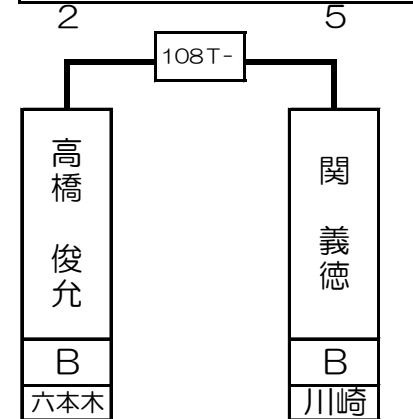

第3組

ベスト16で再抽選致します

ベスト16で再抽選致します

ベスト16で再抽選致します

ベスト16で再抽選致します

石田 純也	B	川崎

河野 聖也	B	吉祥寺

倉本 雄基	B	秋葉原

関 義徳	B	川崎