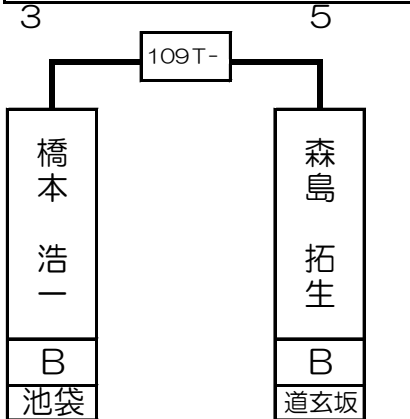

第4組

ベスト16で再抽選致します

ベスト16で再抽選致します

ベスト16で再抽選致します

ベスト16で再抽選致します

森島 拓生	B	道玄坂

西村 洋隆	B	町田東口

萩澤 一郎	B	新宿

西川 康洋	C	秋葉原

49T-	50T-	51T-	52T-	53T-	54T-	55T-	56T-	57T-	58T-	59T-	60T-	61T-	62T-	63T-	64T-
橋本 浩一	島倉 健造	黄 艶	森島 拓生	佐藤 貴信	西村 洋隆	河合 一晃	by e	萩澤 一郎	飯田 真吾	天坂 一	by e	寺本 立之	廣木 賢治	西川 康洋	by e
by e	嶋田 守孝	田中 亮	中田 薫	平木 溪一郎	副島 弘	松延 智明	城戸 勇介	by e	井上 蔵人	吉澤 真紀	門田 廣秋	金児 由太	近藤 公美	大久保 邦彦	中須 龍二
B ---	B B	B B	B B	B B	B C	B B	--- B	B ---	B C	B B	--- B	B B	B C	C B	--- B
池袋 ---	町田東口 川崎	道玄坂 新宿	道玄坂 橋本西口	六本木 新宿	町田東口 池袋	道玄坂 川崎	--- 新宿西口	新宿 ---	大宮 六本木	銀座 吉祥寺	--- 川崎	新宿西口 新宿	池袋 吉祥寺	秋葉原 銀座	--- 新宿
97 98	99 100	101 102	103 104	105 106	107 108	109 110	111 112	113 114	115 116	117 118	119 120	121 122	123 124	125 126	127 128