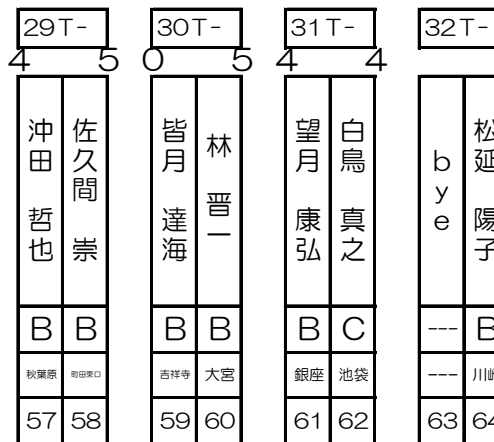

第2組

ベスト16で再抽選致します

ベスト16で再抽選致します

ベスト16で再抽選致します

ベスト16で再抽選致します

喜多川 裕至	B	所沢

大関 研丞	B	錦糸町

中村 敏幸	B	川崎

佐久間 崇	B	町田東口