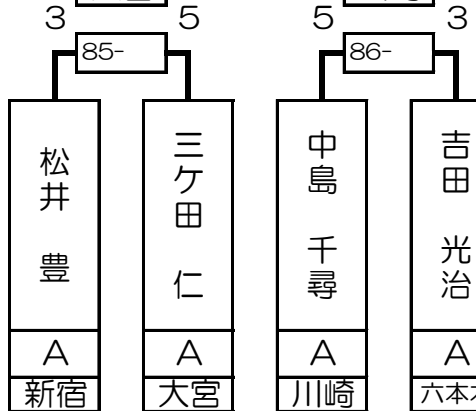

第3組

ベスト16で再抽選致します

ベスト16で再抽選致します

ベスト16で再抽選致します

ベスト16で再抽選致します

齋藤 慶太	A	新宿

広田 耕	A	新宿

中島 千尋	A	川崎

弓岡 万洋	A	秋葉原

33- 34- 35- 36- 37- 38- 39- 40- 41- 42- 43- 44- 45- 46- 47- 48-

齋藤 慶太	bye	成田 泰三	岩井 茂樹	箆宮 清治	仲矢 一彦	bye	田中 英行	栗田 剛志	bye	広田 耕	松井 豊	bye	三ヶ田 仁	中島 千尋	bye	吉田 光治	星野 狂実	bye	錦織 裕介	高橋 麦	bye	弓岡 万洋									
A	---	---	A	A	---	A	---	A	---	---	A	---	---	A	---	---	A	---	A	A	A	---	---	A							
新宿	---	---	吉祥寺	---	新宿	---	池袋	---	---	道玄坂	---	---	大宮	---	---	六本木	新宿	---	---	道玄坂	大宮	---	---	秋葉原							
65	66	67	68	69	70	71	72	73	74	75	76	77	78	79	80	81	82	83	84	85	86	87	88	89	90	91	92	93	94	95	96