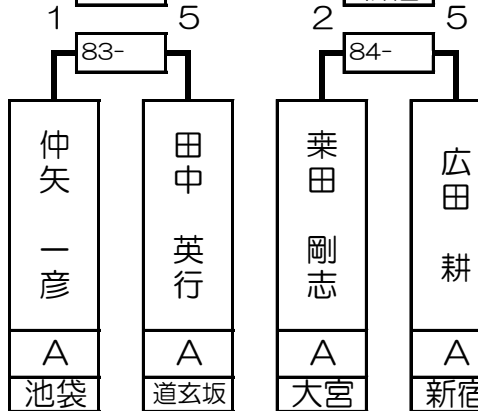

第3組

ベスト16で再抽選致します

ベスト16で再抽選致します

ベスト16で再抽選致します

ベスト16で再抽選致します

齋藤 慶太	A	新宿

広田 耕	A	新宿

中島 千尋	A	川崎

弓岡 万洋	A	秋葉原

33- 34- 35- 36- 37- 38- 39- 40- 41- 42- 43- 44- 45- 46- 47- 48-

齋藤 慶太	bye	成田 泰三	岩井 茂樹	箆宮 清治	仲矢 一彦	bye	田中 英行	栗田 剛志	bye	広田 耕	松井 豊	bye	三ヶ田 仁	中島 千尋	bye	吉田 光治	星野 狂実	bye	錦織 裕介	高橋 麦	bye	弓岡 万洋									
A	---	---	A	A	---	A	---	A	---	---	A	---	---	A	---	---	A	---	A	A	A	---	---	A							
新宿	---	---	吉祥寺	---	新宿	---	池袋	---	---	道玄坂	---	---	大宮	---	---	六本木	新宿	---	---	道玄坂	大宮	---	---	秋葉原							
65	66	67	68	69	70	71	72	73	74	75	76	77	78	79	80	81	82	83	84	85	86	87	88	89	90	91	92	93	94	95	96