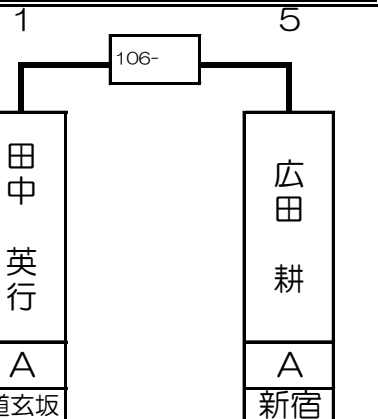

第3組

ベスト16で再抽選致します

ベスト16で再抽選致します

ベスト16で再抽選致します

ベスト16で再抽選致します

齋藤 慶太	A	新宿

広田 耕	A	新宿

中島 千尋	A	川崎

弓岡 万洋	A	秋葉原

33- 34- 35- 36- 37- 38- 39- 40- 41- 42- 43- 44- 45- 46- 47- 48-

齋藤 慶太	bye	成田 泰三	岩井 茂樹	箆宮 清治	仲矢 一彦	bye	田中 英行	栗田 剛志	bye	広田 耕	松井 豊	bye	三ヶ田 仁	中島 千尋	bye	吉田 光治	星野 狂実	bye	錦織 裕介	高橋 麦	bye	弓岡 万洋									
A	---	---	A	A	---	A	---	A	---	---	A	---	---	A	---	---	A	---	A	A	A	---	---	A							
新宿	---	---	吉祥寺	---	新宿	---	池袋	---	---	道玄坂	---	---	大宮	---	---	六本木	新宿	---	---	道玄坂	大宮	---	---	秋葉原							
65	66	67	68	69	70	71	72	73	74	75	76	77	78	79	80	81	82	83	84	85	86	87	88	89	90	91	92	93	94	95	96