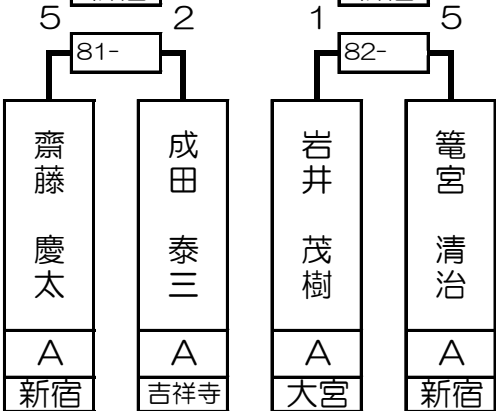

第3組

ベスト16で再抽選致します

ベスト16で再抽選致します

ベスト16で再抽選致します

ベスト16で再抽選致します

齋藤 慶太	A	新宿

広田 耕	A	新宿

中島 千尋	A	川崎

弓岡 万洋	A	秋葉原

33- 34- 35- 36- 37- 38- 39- 40- 41- 42- 43- 44- 45- 46- 47- 48-

齋藤 慶太	bye	成田 泰三	岩井 茂樹	箆宮 清治	仲矢 一彦	bye	田中 英行	栗田 剛志	bye	広田 耕	松井 豊	bye	三ヶ田 仁	中島 千尋	bye	吉田 光治	星野 狂実	bye	錦織 裕介	高橋 麦	bye	弓岡 万洋									
A	---	---	A	A	---	A	---	A	---	---	A	---	---	A	---	---	A	---	A	A	A	---	---	A							
新宿	---	---	吉祥寺	---	新宿	---	池袋	---	---	道玄坂	---	---	大宮	---	---	六本木	新宿	---	---	道玄坂	大宮	---	---	秋葉原							
65	66	67	68	69	70	71	72	73	74	75	76	77	78	79	80	81	82	83	84	85	86	87	88	89	90	91	92	93	94	95	96