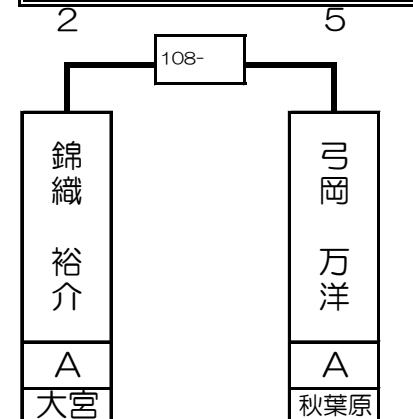

第3組

ベスト16で再抽選致します

ベスト16で再抽選致します

ベスト16で再抽選致します

ベスト16で再抽選致します

齋藤 慶太	A	新宿

広田 耕	A	新宿

中島 千尋	A	川崎

弓岡 万洋	A	秋葉原

33- 34- 35- 36- 37- 38- 39- 40- 41- 42- 43- 44- 45- 46- 47- 48-

齋藤 慶太	bye	成田 泰三	岩井 茂樹	箆宮 清治	仲矢 一彦	bye	田中 英行	栗田 剛志	bye	広田 耕	松井 豊	bye	三ヶ田 仁	中島 千尋	bye	吉田 光治	星野 狂実	bye	錦織 裕介	高橋 麦	bye	弓岡 万洋									
A	---	---	A	A	---	A	---	A	---	---	A	---	---	A	---	---	A	---	A	A	A	---	---	A							
新宿	---	---	吉祥寺	---	新宿	---	池袋	---	---	道玄坂	---	---	大宮	---	---	六本木	新宿	---	---	道玄坂	大宮	---	---	秋葉原							
65	66	67	68	69	70	71	72	73	74	75	76	77	78	79	80	81	82	83	84	85	86	87	88	89	90	91	92	93	94	95	96