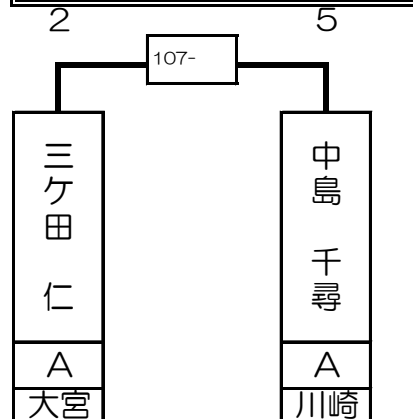

第3組

ベスト16で再抽選致します

ベスト16で再抽選致します

ベスト16で再抽選致します

ベスト16で再抽選致します

齋藤 慶太	A	新宿

広田 耕	A	新宿

中島 千尋	A	川崎

弓岡 万洋	A	秋葉原

33- 34- 35- 36- 37- 38- 39- 40- 41- 42- 43- 44- 45- 46- 47- 48-

齋藤 慶太	bye	成田 泰三	岩井 茂樹	箆宮 清治	仲矢 一彦	bye	田中 英行	栗田 剛志	bye	広田 耕	松井 豊	bye	三ヶ田 仁	中島 千尋	bye	吉田 光治	星野 狂実	bye	錦織 裕介	高橋 麦	bye	弓岡 万洋									
A	---	---	A	A	---	A	---	A	---	---	A	---	---	A	---	---	A	---	A	A	A	---	---	A							
新宿	---	---	吉祥寺	---	新宿	---	池袋	---	---	道玄坂	---	---	大宮	---	---	六本木	新宿	---	---	道玄坂	大宮	---	---	秋葉原							
65	66	67	68	69	70	71	72	73	74	75	76	77	78	79	80	81	82	83	84	85	86	87	88	89	90	91	92	93	94	95	96