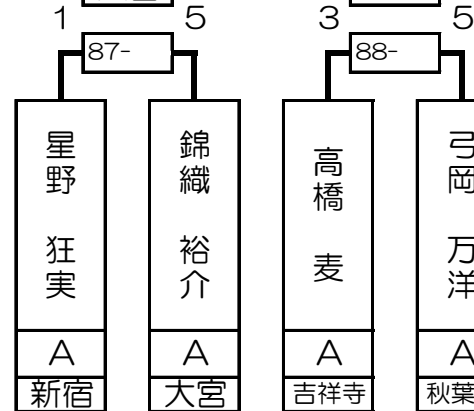

第3組

ベスト16で再抽選致します

ベスト16で再抽選致します

ベスト16で再抽選致します

ベスト16で再抽選致します

齋藤 慶太	A	新宿

広田 耕	A	新宿

中島 千尋	A	川崎

弓岡 万洋	A	秋葉原

33- 34- 35- 36- 37- 38- 39- 40- 41- 42- 43- 44- 45- 46- 47- 48-

齋藤 慶太	bye	成田 泰三	岩井 茂樹	箆宮 清治	仲矢 一彦	bye	田中 英行	栗田 剛志	bye	広田 耕	松井 豊	bye	三ヶ田 仁	中島 千尋	bye	吉田 光治	星野 狂実	bye	錦織 裕介	高橋 麦	bye	弓岡 万洋									
A	---	---	A	A	---	A	---	A	---	---	A	---	---	A	---	---	A	---	A	A	A	---	---	A							
新宿	---	---	吉祥寺	---	新宿	---	池袋	---	---	道玄坂	---	---	大宮	---	---	六本木	新宿	---	---	道玄坂	大宮	---	---	秋葉原							
65	66	67	68	69	70	71	72	73	74	75	76	77	78	79	80	81	82	83	84	85	86	87	88	89	90	91	92	93	94	95	96