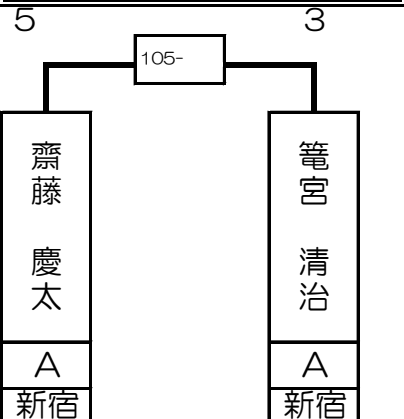

第3組

ベスト16で再抽選致します

ベスト16で再抽選致します

ベスト16で再抽選致します

ベスト16で再抽選致します

齋藤 慶太	A	新宿

広田 耕	A	新宿

中島 千尋	A	川崎

弓岡 万洋	A	秋葉原

33- 34- 35- 36- 37- 38- 39- 40- 41- 42- 43- 44- 45- 46- 47- 48-

齋藤 慶太	bye	成田 泰三	岩井 茂樹	箆宮 清治	仲矢 一彦	bye	田中 英行	栗田 剛志	bye	広田 耕	松井 豊	bye	三ヶ田 仁	中島 千尋	bye	吉田 光治	星野 狂実	bye	錦織 裕介	高橋 麦	bye	弓岡 万洋									
A	---	---	A	A	---	A	---	A	---	---	A	---	---	A	---	---	A	---	A	A	A	---	---	A							
新宿	---	---	吉祥寺	---	新宿	---	池袋	---	---	道玄坂	---	---	大宮	---	---	六本木	新宿	---	---	道玄坂	大宮	---	---	秋葉原							
65	66	67	68	69	70	71	72	73	74	75	76	77	78	79	80	81	82	83	84	85	86	87	88	89	90	91	92	93	94	95	96