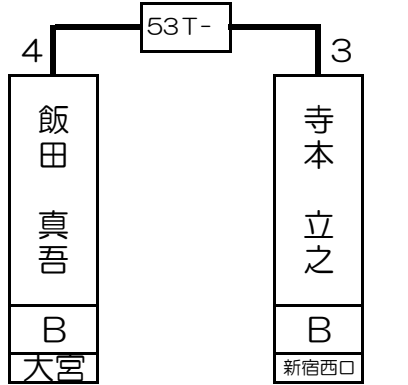

# 第1組

山下 聡	B	秋葉原
------	---	-----

河合 一晃	B	道玄坂
-------	---	-----

福地 郁夫	B	銀座
-------	---	----

土方 友之	B	新宿西口
-------	---	------

1T- 2T- 3T- 4T- 5T- 6T- 7T- 8T- 9T- 10T- 11T- 12T- 13T- 14T- 15T- 16T-

山下 聡	笠原 生	伊藤 政弘	天坂 一	松延 智明	巻瀧 孝夫	河合 一晃	小塚 博	垣内 桂太	齋藤 和孝	上田 奈都子	福地 郁夫	岩井 茂樹	土方 友之	関 義徳	菊池 安希子
B	B	C	B	B	B	C	B	B	B	B	B	B	B	B	C
秋葉原	町田東口	新宿	銀座	川崎	新宿	道玄坂	銀座	大宮	川崎	新宿	銀座	大宮	新宿西口	川崎	銀座
1 64	32 33	16 49	17 48	8 57	25 40	9 56	24 41	4 61	29 36	13 52	20 45	5 60	28 37	12 53	21 44

# 第2組

飯田 真吾	B	大宮
-------	---	----

高橋 綾子	C	川崎
-------	---	----

星野 直哉	B	池袋
-------	---	----

奥野 光一	B	新宿
-------	---	----

17T- 18T- 19T- 20T- 21T- 22T- 23T- 24T- 25T- 26T- 27T- 28T- 29T- 30T- 31T- 32T-

飯田 真吾	西村 洋隆	大久保 邦彦	寺本 立之	小村 秀一	水沢 久美	高橋 綾子	斎藤 優	星野 直哉	鈴木 厚伸	奥山 みち	嶋田 守孝	望月 康弘	包原 実	松延 陽子	奥野 光一
B	B	B	B	C	B	C	B	B	B	B	B	B	B	C	B
大宮	町田東口	銀座	新宿西口	大宮	銀座	川崎	吉祥寺	池袋	町田東口	銀座	川崎	銀座	新宿西口	川崎	新宿
3 62	30 35	14 51	19 46	6 59	27 38	11 54	22 43	2 63	31 34	15 50	18 47	7 58	26 39	10 55	23 42