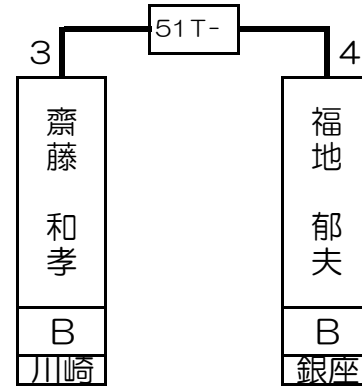

# 第1組

山下 聡	B	秋葉原
------	---	-----

河合 一晃	B	道玄坂
-------	---	-----

福地 郁夫	B	銀座
-------	---	----

土方 友之	B	新宿西口
-------	---	------

1T- 2T- 3T- 4T- 5T- 6T- 7T- 8T- 9T- 10T- 11T- 12T- 13T- 14T- 15T- 16T-

山下 聡	笠原 生	伊藤 政弘	天坂 一	松延 智明	巻瀧 孝夫	河合 一晃	小塚 博	垣内 桂太	齋藤 和孝	上田 奈都子	福地 郁夫	岩井 茂樹	土方 友之	関 義徳	菊池 安希子
B	B	C	B	B	B	C	B	B	B	B	B	B	B	B	C
秋葉原	町田東口	新宿	銀座	川崎	新宿	道玄坂	銀座	大宮	川崎	新宿	銀座	大宮	新宿西口	川崎	銀座
1 64	32 33	16 49	17 48	8 57	25 40	9 56	24 41	4 61	29 36	13 52	20 45	5 60	28 37	12 53	21 44

# 第2組

飯田 真吾	B	大宮
-------	---	----

高橋 綾子	C	川崎
-------	---	----

星野 直哉	B	池袋
-------	---	----

奥野 光一	B	新宿
-------	---	----

17T- 18T- 19T- 20T- 21T- 22T- 23T- 24T- 25T- 26T- 27T- 28T- 29T- 30T- 31T- 32T-

飯田 真吾	西村 洋隆	大久保 邦彦	寺本 立之	小村 秀一	水沢 久美	高橋 綾子	斎藤 優	星野 直哉	鈴木 厚伸	奥山 みち	嶋田 守孝	望月 康弘	包原 実	松延 陽子	奥野 光一
B	B	B	B	C	B	C	B	B	B	B	B	B	B	C	B
大宮	町田東口	銀座	新宿西口	大宮	銀座	川崎	吉祥寺	池袋	町田東口	銀座	川崎	銀座	新宿西口	川崎	新宿
3 62	30 35	14 51	19 46	6 59	27 38	11 54	22 43	2 63	31 34	15 50	18 47	7 58	26 39	10 55	23 42