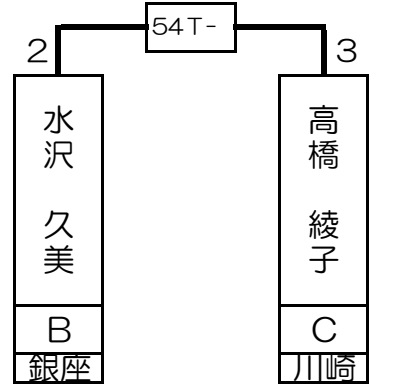

# 第1組

山下 聡	B	秋葉原
------	---	-----

河合 一晃	B	道玄坂
-------	---	-----

福地 郁夫	B	銀座
-------	---	----

土方 友之	B	新宿西口
-------	---	------

1T- 2T- 3T- 4T- 5T- 6T- 7T- 8T- 9T- 10T- 11T- 12T- 13T- 14T- 15T- 16T-

山下 聡	笠原 生	伊藤 政弘	天坂 一	松延 智明	巻瀧 孝夫	河合 一晃	小塚 博	垣内 桂太	齋藤 和孝	上田 奈都子	福地 郁夫	岩井 茂樹	土方 友之	関 義徳	菊池 安希子
B	B	C	B	B	B	C	B	B	B	B	B	B	B	B	C
秋葉原	町田東口	新宿	銀座	川崎	新宿	道玄坂	銀座	大宮	川崎	新宿	銀座	大宮	新宿西口	川崎	銀座
1 64	32 33	16 49	17 48	8 57	25 40	9 56	24 41	4 61	29 36	13 52	20 45	5 60	28 37	12 53	21 44

# 第2組

飯田 真吾	B	大宮
-------	---	----

高橋 綾子	C	川崎
-------	---	----

星野 直哉	B	池袋
-------	---	----

奥野 光一	B	新宿
-------	---	----

17T- 18T- 19T- 20T- 21T- 22T- 23T- 24T- 25T- 26T- 27T- 28T- 29T- 30T- 31T- 32T-

飯田 真吾	西村 洋隆	大久保 邦彦	寺本 立之	小村 秀一	水沢 久美	高橋 綾子	斎藤 優	星野 直哉	鈴木 厚伸	奥山 みち	嶋田 守孝	望月 康弘	包原 実	松延 陽子	奥野 光一
B	B	B	B	C	B	C	B	B	B	B	B	B	B	C	B
大宮	町田東口	銀座	新宿西口	大宮	銀座	川崎	吉祥寺	池袋	町田東口	銀座	川崎	銀座	新宿西口	川崎	新宿
3 62	30 35	14 51	19 46	6 59	27 38	11 54	22 43	2 63	31 34	15 50	18 47	7 58	26 39	10 55	23 42