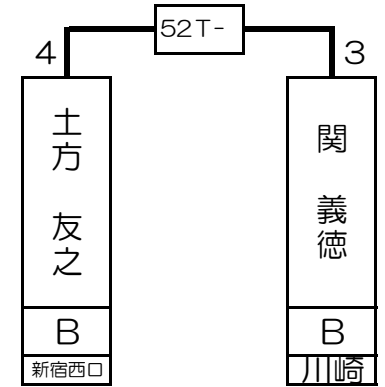

# 第1組

山下 聡	B	秋葉原
------	---	-----

河合 一晃	B	道玄坂
-------	---	-----

福地 郁夫	B	銀座
-------	---	----

土方 友之	B	新宿西口
-------	---	------

1T- 2T- 3T- 4T- 5T- 6T- 7T- 8T- 9T- 10T- 11T- 12T- 13T- 14T- 15T- 16T-

山下 聡	笠原 生	伊藤 政弘	天坂 一	松延 智明	巻瀧 孝夫	河合 一晃	小塚 博	垣内 桂太	齋藤 和孝	上田 奈都子	福地 郁夫	岩井 茂樹	土方 友之	関 義徳	菊池 安希子
B	B	C	B	B	B	C	B	B	B	B	B	B	B	B	C
秋葉原	町田東口	新宿	銀座	川崎	新宿	道玄坂	銀座	大宮	川崎	新宿	銀座	大宮	新宿西口	川崎	銀座
1 64	32 33	16 49	17 48	8 57	25 40	9 56	24 41	4 61	29 36	13 52	20 45	5 60	28 37	12 53	21 44

# 第2組

飯田 真吾	B	大宮
-------	---	----

高橋 綾子	C	川崎
-------	---	----

星野 直哉	B	池袋
-------	---	----

奥野 光一	B	新宿
-------	---	----

17T- 18T- 19T- 20T- 21T- 22T- 23T- 24T- 25T- 26T- 27T- 28T- 29T- 30T- 31T- 32T-

飯田 真吾	西村 洋隆	大久保 邦彦	寺本 立之	小村 秀一	水沢 久美	高橋 綾子	斎藤 優	星野 直哉	鈴木 厚伸	奥山 みち	嶋田 守孝	望月 康弘	包原 実	松延 陽子	奥野 光一
B	B	B	B	C	B	C	B	B	B	B	B	B	B	C	B
大宮	町田東口	銀座	新宿西口	大宮	銀座	川崎	吉祥寺	池袋	町田東口	銀座	川崎	銀座	新宿西口	川崎	新宿
3 62	30 35	14 51	19 46	6 59	27 38	11 54	22 43	2 63	31 34	15 50	18 47	7 58	26 39	10 55	23 42