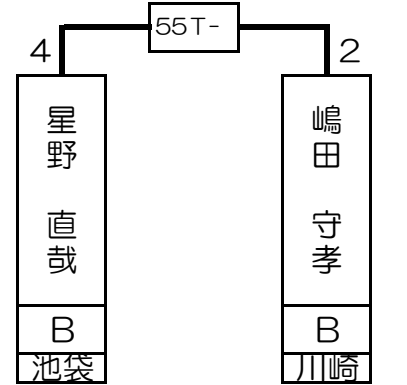

# 第1組

山下 聡	B	秋葉原
------	---	-----

河合 一晃	B	道玄坂
-------	---	-----

福地 郁夫	B	銀座
-------	---	----

土方 友之	B	新宿西口
-------	---	------

1T- 2T- 3T- 4T- 5T- 6T- 7T- 8T- 9T- 10T- 11T- 12T- 13T- 14T- 15T- 16T-

山下 聡	笠原 生	伊藤 政弘	天坂 一	松延 智明	巻瀧 孝夫	河合 一晃	小塚 博	垣内 桂太	齋藤 和孝	上田 奈都子	福地 郁夫	岩井 茂樹	土方 友之	関 義徳	菊池 安希子
B	B	C	B	B	B	C	B	B	B	B	B	B	B	B	C
秋葉原	町田東口	新宿	銀座	川崎	新宿	道玄坂	銀座	大宮	川崎	新宿	銀座	大宮	新宿西口	川崎	銀座
1 64	32 33	16 49	17 48	8 57	25 40	9 56	24 41	4 61	29 36	13 52	20 45	5 60	28 37	12 53	21 44

# 第2組

飯田 真吾	B	大宮
-------	---	----

高橋 綾子	C	川崎
-------	---	----

星野 直哉	B	池袋
-------	---	----

奥野 光一	B	新宿
-------	---	----

17T- 18T- 19T- 20T- 21T- 22T- 23T- 24T- 25T- 26T- 27T- 28T- 29T- 30T- 31T- 32T-

飯田 真吾	西村 洋隆	大久保 邦彦	寺本 立之	小村 秀一	水沢 久美	高橋 綾子	斎藤 優	星野 直哉	鈴木 厚伸	奥山 みち	嶋田 守孝	望月 康弘	包原 実	松延 陽子	奥野 光一
B	B	B	B	C	B	C	B	B	B	B	B	B	B	C	B
大宮	町田東口	銀座	新宿西口	大宮	銀座	川崎	吉祥寺	池袋	町田東口	銀座	川崎	銀座	新宿西口	川崎	新宿
3 62	30 35	14 51	19 46	6 59	27 38	11 54	22 43	2 63	31 34	15 50	18 47	7 58	26 39	10 55	23 42