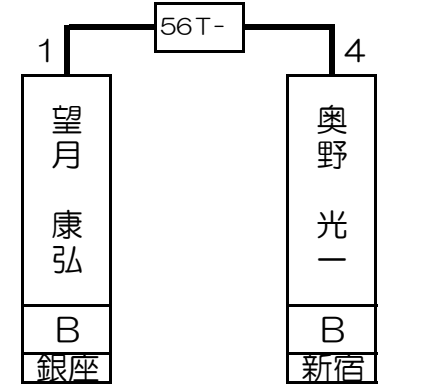

# 第1組

山下 聡	B	秋葉原
------	---	-----

河合 一晃	B	道玄坂
-------	---	-----

福地 郁夫	B	銀座
-------	---	----

土方 友之	B	新宿西口
-------	---	------

1T- 2T- 3T- 4T- 5T- 6T- 7T- 8T- 9T- 10T- 11T- 12T- 13T- 14T- 15T- 16T-

山下 聡	笠原 生	伊藤 政弘	天坂 一	松延 智明	巻瀧 孝夫	河合 一晃	小塚 博	垣内 桂太	齋藤 和孝	上田 奈都子	福地 郁夫	岩井 茂樹	土方 友之	関 義徳	菊池 安希子
B	B	C	B	B	B	C	B	B	B	B	B	B	B	B	C
秋葉原	町田東口	新宿	銀座	川崎	新宿	道玄坂	銀座	大宮	川崎	新宿	銀座	大宮	新宿西口	川崎	銀座
1 64	32 33	16 49	17 48	8 57	25 40	9 56	24 41	4 61	29 36	13 52	20 45	5 60	28 37	12 53	21 44

# 第2組

飯田 真吾	B	大宮
-------	---	----

高橋 綾子	C	川崎
-------	---	----

星野 直哉	B	池袋
-------	---	----

奥野 光一	B	新宿
-------	---	----

17T- 18T- 19T- 20T- 21T- 22T- 23T- 24T- 25T- 26T- 27T- 28T- 29T- 30T- 31T- 32T-

飯田 真吾	西村 洋隆	大久保 邦彦	寺本 立之	小村 秀一	水沢 久美	高橋 綾子	斎藤 優	星野 直哉	鈴木 厚伸	奥山 みち	嶋田 守孝	望月 康弘	包原 実	松延 陽子	奥野 光一
B	B	B	B	C	B	C	B	B	B	B	B	B	B	C	B
大宮	町田東口	銀座	新宿西口	大宮	銀座	川崎	吉祥寺	池袋	町田東口	銀座	川崎	銀座	新宿西口	川崎	新宿
3 62	30 35	14 51	19 46	6 59	27 38	11 54	22 43	2 63	31 34	15 50	18 47	7 58	26 39	10 55	23 42