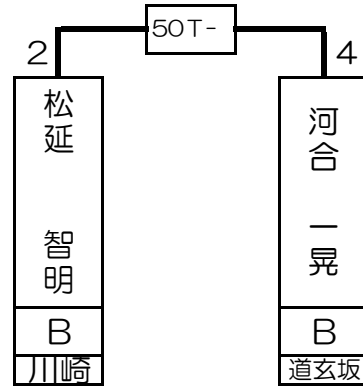

# 第1組

山下 聡	B	秋葉原
------	---	-----

河合 一晃	B	道玄坂
-------	---	-----

福地 郁夫	B	銀座
-------	---	----

土方 友之	B	新宿西口
-------	---	------

1T- 2T- 3T- 4T- 5T- 6T- 7T- 8T- 9T- 10T- 11T- 12T- 13T- 14T- 15T- 16T-

山下 聡	笠原 生	伊藤 政弘	天坂 一	松延 智明	巻瀧 孝夫	河合 一晃	小塚 博	垣内 桂太	齋藤 和孝	上田 奈都子	福地 郁夫	岩井 茂樹	土方 友之	関 義徳	菊池 安希子
B	B	C	B	B	B	C	B	B	B	B	B	B	B	B	C
秋葉原	町田東口	新宿	銀座	川崎	新宿	道玄坂	銀座	大宮	川崎	新宿	銀座	大宮	新宿西口	川崎	銀座
1 64	32 33	16 49	17 48	8 57	25 40	9 56	24 41	4 61	29 36	13 52	20 45	5 60	28 37	12 53	21 44

# 第2組

飯田 真吾	B	大宮
-------	---	----

高橋 綾子	C	川崎
-------	---	----

星野 直哉	B	池袋
-------	---	----

奥野 光一	B	新宿
-------	---	----

17T- 18T- 19T- 20T- 21T- 22T- 23T- 24T- 25T- 26T- 27T- 28T- 29T- 30T- 31T- 32T-

飯田 真吾	西村 洋隆	大久保 邦彦	寺本 立之	小村 秀一	水沢 久美	高橋 綾子	斎藤 優	星野 直哉	鈴木 厚伸	奥山 みち	嶋田 守孝	望月 康弘	包原 実	松延 陽子	奥野 光一
B	B	B	B	C	B	C	B	B	B	B	B	B	B	C	B
大宮	町田東口	銀座	新宿西口	大宮	銀座	川崎	吉祥寺	池袋	町田東口	銀座	川崎	銀座	新宿西口	川崎	新宿
3 62	30 35	14 51	19 46	6 59	27 38	11 54	22 43	2 63	31 34	15 50	18 47	7 58	26 39	10 55	23 42