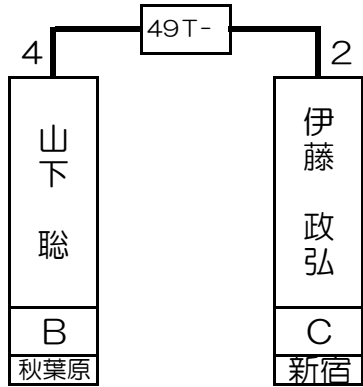

# 第1組

山下 聡	B	秋葉原
------	---	-----

河合 一晃	B	道玄坂
-------	---	-----

福地 郁夫	B	銀座
-------	---	----

土方 友之	B	新宿西口
-------	---	------

1T- 2T- 3T- 4T- 5T- 6T- 7T- 8T- 9T- 10T- 11T- 12T- 13T- 14T- 15T- 16T-

山下 聡	笠原 生	伊藤 政弘	天坂 一	松延 智明	巻瀧 孝夫	河合 一晃	小塚 博	垣内 桂太	齋藤 和孝	上田 奈都子	福地 郁夫	岩井 茂樹	土方 友之	関 義徳	菊池 安希子
B	B	C	B	B	B	C	B	B	B	B	B	B	B	B	C
秋葉原	町田東口	新宿	銀座	川崎	新宿	道玄坂	銀座	大宮	川崎	新宿	銀座	大宮	新宿西口	川崎	銀座
1 64	32 33	16 49	17 48	8 57	25 40	9 56	24 41	4 61	29 36	13 52	20 45	5 60	28 37	12 53	21 44

# 第2組

飯田 真吾	B	大宮
-------	---	----

高橋 綾子	C	川崎
-------	---	----

星野 直哉	B	池袋
-------	---	----

奥野 光一	B	新宿
-------	---	----

17T- 18T- 19T- 20T- 21T- 22T- 23T- 24T- 25T- 26T- 27T- 28T- 29T- 30T- 31T- 32T-

飯田 真吾	西村 洋隆	大久保 邦彦	寺本 立之	小村 秀一	水沢 久美	高橋 綾子	斎藤 優	星野 直哉	鈴木 厚伸	奥山 みち	嶋田 守孝	望月 康弘	包原 実	松延 陽子	奥野 光一
B	B	B	B	C	B	C	B	B	B	B	B	B	B	C	B
大宮	町田東口	銀座	新宿西口	大宮	銀座	川崎	吉祥寺	池袋	町田東口	銀座	川崎	銀座	新宿西口	川崎	新宿
3 62	30 35	14 51	19 46	6 59	27 38	11 54	22 43	2 63	31 34	15 50	18 47	7 58	26 39	10 55	23 42