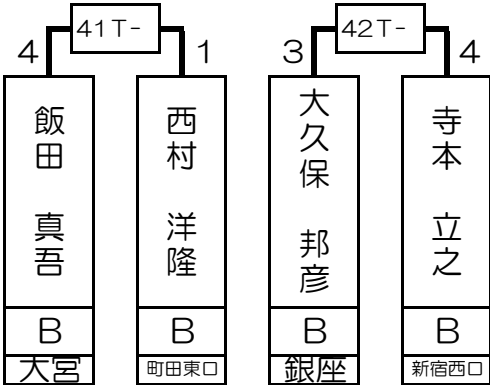

# 第1組

山下 聡	B	秋葉原
------	---	-----

河合 一晃	B	道玄坂
-------	---	-----

福地 郁夫	B	銀座
-------	---	----

土方 友之	B	新宿西口
-------	---	------

1T- 2T- 3T- 4T- 5T- 6T- 7T- 8T- 9T- 10T- 11T- 12T- 13T- 14T- 15T- 16T-

山下 聡	笠原 生	伊藤 政弘	天坂 一	松延 智明	巻瀧 孝夫	河合 一晃	小塚 博	垣内 桂太	齋藤 和孝	上田 奈都子	福地 郁夫	岩井 茂樹	土方 友之	関 義徳	菊池 安希子
B	B	C	B	B	B	C	B	B	B	B	B	B	B	B	C
秋葉原	町田東口	新宿	銀座	川崎	新宿	道玄坂	銀座	大宮	川崎	新宿	銀座	大宮	新宿西口	川崎	銀座
1 64	32 33	16 49	17 48	8 57	25 40	9 56	24 41	4 61	29 36	13 52	20 45	5 60	28 37	12 53	21 44

# 第2組

飯田 真吾	B	大宮
-------	---	----

高橋 綾子	C	川崎
-------	---	----

星野 直哉	B	池袋
-------	---	----

奥野 光一	B	新宿
-------	---	----

17T- 18T- 19T- 20T- 21T- 22T- 23T- 24T- 25T- 26T- 27T- 28T- 29T- 30T- 31T- 32T-

飯田 真吾	西村 洋隆	大久保 邦彦	寺本 立之	小村 秀一	水沢 久美	高橋 綾子	斎藤 優	星野 直哉	鈴木 厚伸	奥山 みち	嶋田 守孝	望月 康弘	包原 実	松延 陽子	奥野 光一
B	B	B	B	C	B	C	B	B	B	B	B	B	B	C	B
大宮	町田東口	銀座	新宿西口	大宮	銀座	川崎	吉祥寺	池袋	町田東口	銀座	川崎	銀座	新宿西口	川崎	新宿
3 62	30 35	14 51	19 46	6 59	27 38	11 54	22 43	2 63	31 34	15 50	18 47	7 58	26 39	10 55	23 42