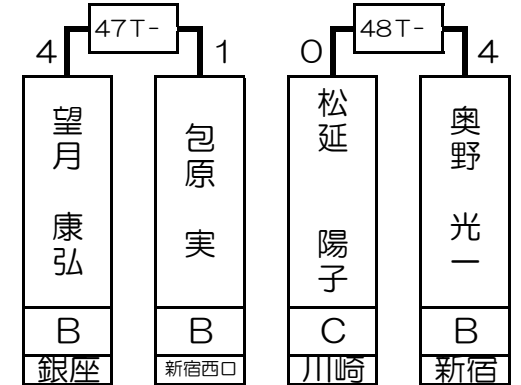

# 第1組

山下 聡	B	秋葉原
------	---	-----

河合 一晃	B	道玄坂
-------	---	-----

福地 郁夫	B	銀座
-------	---	----

土方 友之	B	新宿西口
-------	---	------

1T- 2T- 3T- 4T- 5T- 6T- 7T- 8T- 9T- 10T- 11T- 12T- 13T- 14T- 15T- 16T-

山下 聡	笠原 生	伊藤 政弘	天坂 一	松延 智明	巻瀧 孝夫	河合 一晃	小塚 博	垣内 桂太	齋藤 和孝	上田 奈都子	福地 郁夫	岩井 茂樹	土方 友之	関 義徳	菊池 安希子
B	B	C	B	B	B	C	B	B	B	B	B	B	B	B	C
秋葉原	町田東口	新宿	銀座	川崎	新宿	道玄坂	銀座	大宮	川崎	新宿	銀座	大宮	新宿西口	川崎	銀座
1 64	32 33	16 49	17 48	8 57	25 40	9 56	24 41	4 61	29 36	13 52	20 45	5 60	28 37	12 53	21 44

# 第2組

飯田 真吾	B	大宮
-------	---	----

高橋 綾子	C	川崎
-------	---	----

星野 直哉	B	池袋
-------	---	----

奥野 光一	B	新宿
-------	---	----

17T- 18T- 19T- 20T- 21T- 22T- 23T- 24T- 25T- 26T- 27T- 28T- 29T- 30T- 31T- 32T-

飯田 真吾	西村 洋隆	大久保 邦彦	寺本 立之	小村 秀一	水沢 久美	高橋 綾子	斎藤 優	星野 直哉	鈴木 厚伸	奥山 みち	嶋田 守孝	望月 康弘	包原 実	松延 陽子	奥野 光一
B	B	B	B	C	B	C	B	B	B	B	B	B	B	C	B
大宮	町田東口	銀座	新宿西口	大宮	銀座	川崎	吉祥寺	池袋	町田東口	銀座	川崎	銀座	新宿西口	川崎	新宿
3 62	30 35	14 51	19 46	6 59	27 38	11 54	22 43	2 63	31 34	15 50	18 47	7 58	26 39	10 55	23 42