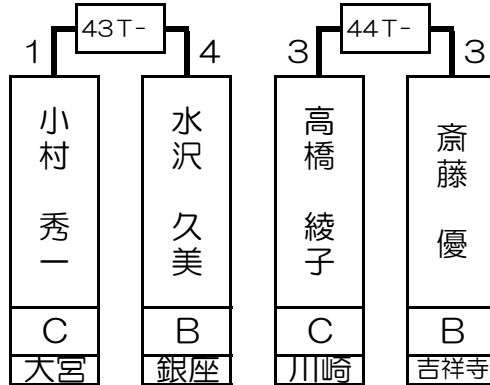

# 第1組

山下 聡	B	秋葉原
------	---	-----

河合 一晃	B	道玄坂
-------	---	-----

福地 郁夫	B	銀座
-------	---	----

土方 友之	B	新宿西口
-------	---	------

1T- 2T- 3T- 4T- 5T- 6T- 7T- 8T- 9T- 10T- 11T- 12T- 13T- 14T- 15T- 16T-

山下 聡	笠原 生	伊藤 政弘	天坂 一	松延 智明	巻瀧 孝夫	河合 一晃	小塚 博	垣内 桂太	齋藤 和孝	上田 奈都子	福地 郁夫	岩井 茂樹	土方 友之	関 義徳	菊池 安希子
B	B	C	B	B	B	C	B	B	B	B	B	B	B	B	C
秋葉原	町田東口	新宿	銀座	川崎	新宿	道玄坂	銀座	大宮	川崎	新宿	銀座	大宮	新宿西口	川崎	銀座
1 64	32 33	16 49	17 48	8 57	25 40	9 56	24 41	4 61	29 36	13 52	20 45	5 60	28 37	12 53	21 44

# 第2組

飯田 真吾	B	大宮
-------	---	----

高橋 綾子	C	川崎
-------	---	----

星野 直哉	B	池袋
-------	---	----

奥野 光一	B	新宿
-------	---	----

17T- 18T- 19T- 20T- 21T- 22T- 23T- 24T- 25T- 26T- 27T- 28T- 29T- 30T- 31T- 32T-

飯田 真吾	西村 洋隆	大久保 邦彦	寺本 立之	小村 秀一	水沢 久美	高橋 綾子	斎藤 優	星野 直哉	鈴木 厚伸	奥山 みち	嶋田 守孝	望月 康弘	包原 実	松延 陽子	奥野 光一
B	B	B	B	C	B	C	B	B	B	B	B	B	B	C	B
大宮	町田東口	銀座	新宿西口	大宮	銀座	川崎	吉祥寺	池袋	町田東口	銀座	川崎	銀座	新宿西口	川崎	新宿
3 62	30 35	14 51	19 46	6 59	27 38	11 54	22 43	2 63	31 34	15 50	18 47	7 58	26 39	10 55	23 42