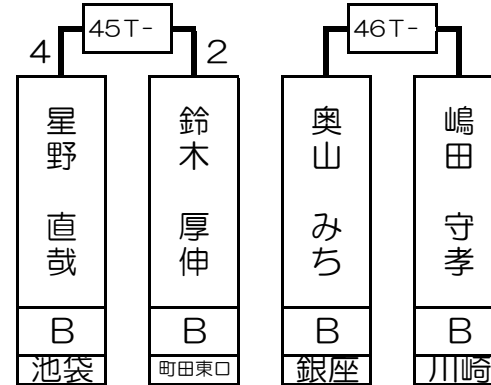

# 第1組

山下 聡	B	秋葉原
------	---	-----

河合 一晃	B	道玄坂
-------	---	-----

福地 郁夫	B	銀座
-------	---	----

土方 友之	B	新宿西口
-------	---	------

1T- 2T- 3T- 4T- 5T- 6T- 7T- 8T- 9T- 10T- 11T- 12T- 13T- 14T- 15T- 16T-

山下 聡	笠原 生	伊藤 政弘	天坂 一	松延 智明	巻瀧 孝夫	河合 一晃	小塚 博	垣内 桂太	齋藤 和孝	上田 奈都子	福地 郁夫	岩井 茂樹	土方 友之	関 義徳	菊池 安希子
B	B	C	B	B	B	C	B	B	B	B	B	B	B	B	C
秋葉原	町田東口	新宿	銀座	川崎	新宿	道玄坂	銀座	大宮	川崎	新宿	銀座	大宮	新宿西口	川崎	銀座
1 64	32 33	16 49	17 48	8 57	25 40	9 56	24 41	4 61	29 36	13 52	20 45	5 60	28 37	12 53	21 44

# 第2組

飯田 真吾	B	大宮
-------	---	----

高橋 綾子	C	川崎
-------	---	----

星野 直哉	B	池袋
-------	---	----

奥野 光一	B	新宿
-------	---	----

17T- 18T- 19T- 20T- 21T- 22T- 23T- 24T- 25T- 26T- 27T- 28T- 29T- 30T- 31T- 32T-

飯田 真吾	西村 洋隆	大久保 邦彦	寺本 立之	小村 秀一	水沢 久美	高橋 綾子	斎藤 優	星野 直哉	鈴木 厚伸	奥山 みち	嶋田 守孝	望月 康弘	包原 実	松延 陽子	奥野 光一
B	B	B	B	C	B	C	B	B	B	B	B	B	B	C	B
大宮	町田東口	銀座	新宿西口	大宮	銀座	川崎	吉祥寺	池袋	町田東口	銀座	川崎	銀座	新宿西口	川崎	新宿
3 62	30 35	14 51	19 46	6 59	27 38	11 54	22 43	2 63	31 34	15 50	18 47	7 58	26 39	10 55	23 42