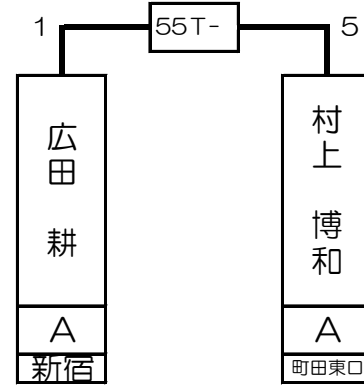

第1組

赤狩山 幸男	MP	
--------	----	--

小西 美穂	B	B 池袋店
-------	---	----------

渡辺 剛史	MP	
-------	----	--

井上 勉	SA	B 新橋店
------	----	----------

1T-	2T-	3T-	4T-	5T-	6T-	7T-	8T-	9T-	10T-	11T-	12T-	13T-	14T-	15T-	16T-																
6 1 5 0 5 2 4 1 5 4 4 4 5 6 3 5 3 5 4 5 4 5 0 3 5 2 4 5 2																															
赤狩山 幸男	堀川 英祐	松井 豊	家所 洋祐	大瀬 繫明	吉田 光治	佐藤 裕美	正田 丈晴	石澤 洋祐	星野 直哉	駒田 智史	駒崎 智之	小野寺 陽一	小西 美穂	溝本 裕也	山下 洋平	渡辺 剛史	須賀 哲也	菅宮 清治	仲矢 一彦	大塚 雄一	泉 覚	加藤 哲也	城井 顕一	井上 勉	大久保 邦彦	鈴木 慧	阿田川 智宏	松岡 茂隆	松村 誠	加藤 武司	田中 英行
P	A	A	A	A	A	A	A	A	B	A	A	A	B	A	A	P	B	A	A	A	B	A	A	SA	B	A	A	A	B	A	A
	新宿	新宿	六本木	吉祥寺	六本木	新宿	六本木	新宿	池袋	新宿	銀座	新宿	池袋	新宿	銀座		錦糸町	新宿	池袋	道玄坂	新宿	六本木	道玄坂	新宿	銀座	新宿	池袋	池袋	新宿	六本木	道玄坂
1	64	32	33	16	49	17	48	8	57	25	40	9	56	24	41	4	61	29	36	13	52	20	45	5	60	28	37	12	53	21	44

第2組

東條 紘典	MP	
-------	----	--

曾根 聖	SA	B池袋店
------	----	------

村上 博和	A	B町田東口店
-------	---	--------

永田 雄生	A	B新宿店
-------	---	------

17T- 6 0 4	18T- 5 5	19T- 0	20T- w 5	21T- 0 5	22T- 2 5	23T- 0 5	24T- 4	25T-	26T-	27T- 5	28T- 3 4	29T- 5 5	30T- 1 3	31T- 5 5	32T- 1 5 3																
東條 紘典	片岡 慎二	中谷 義昭	小西 邦生	立石 雅弥	田中 亮	岸川 哲	林 徳蔵	曾根 聖	渡邊 能匡	夏目 広樹	桑田 剛志	鈴木 大樹	阿川 良輔	ラウル ホベル	田澤 章夫	西尾 祐	広田 耕	原田 豊史	シヨーン・ケリー	樋口 祥久	村上 博和	永田 雄生	飯田 真吾	駒田 佳奈子	杉本 武史	石井 誠	吉安 修	坂本 香名子	大宮 秀巧		
P	B	A	A	A	B	A	A	SA	B	A	A	A	B	A	A	P	A	A	A	A	A	A	B	A	A	A	B	A	A		
	町田東口	新宿	池袋	大宮	新宿	吉祥寺	町田東口	池袋	吉祥寺	新宿	大宮	池袋	新宿	新宿	練糸町		新宿	大宮	大宮	八本木	新宿	町田東口	新宿	大宮	新宿	吉祥寺	池袋	新宿	新宿	銀座	
3	62	30	35	14	51	19	46	6	59	27	38	11	54	22	43	2	63	31	34	15	50	18	47	7	58	26	39	10	55	23	42