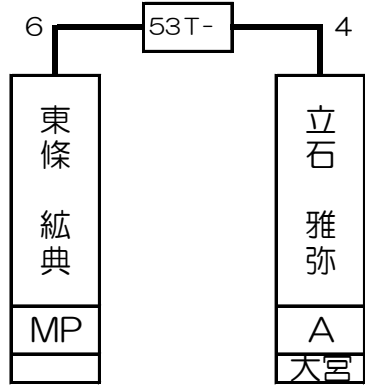

第1組

赤狩山 幸男	MP	
--------	----	--

小西 美穂	B	B 池袋店
-------	---	----------

渡辺 剛史	MP	
-------	----	--

井上 勉	SA	B 新橋店
------	----	----------

1T-	2T-	3T-	4T-	5T-	6T-	7T-	8T-	9T-	10T-	11T-	12T-	13T-	14T-	15T-	16T-																
6 1 5 0 5 2 4 1 5 4 4 4 5 6 3 5 3 5 4 5 4 5 0 3 5 2 4 5 2																															
赤狩山 幸男	堀川 英祐	松井 豊	家所 洋祐	大瀬 繫明	吉田 光治	佐藤 裕美	正田 丈晴	石澤 洋祐	星野 直哉	駒田 智史	駒崎 智之	小野寺 陽一	小西 美穂	溝本 裕也	山下 洋平	渡辺 剛史	須賀 哲也	菅宮 清治	仲矢 一彦	大塚 雄一	泉 覚	加藤 哲也	城井 顕一	井上 勉	大久保 邦彦	鈴木 慧	阿田川 智宏	松岡 茂隆	松村 誠	加藤 武司	田中 英行
P	A	A	A	A	A	A	A	A	B	A	A	A	B	A	A	P	B	A	A	A	B	A	A	SA	B	A	A	A	B	A	A
	新宿	新宿	六本木	吉祥寺	六本木	新宿	六本木	新宿	池袋	新宿	銀座	新宿	池袋	新宿	銀座		錦糸町	新宿	池袋	道玄坂	新宿	六本木	道玄坂	新宿	銀座	新宿	池袋	池袋	新宿	六本木	道玄坂
1	64	32	33	16	49	17	48	8	57	25	40	9	56	24	41	4	61	29	36	13	52	20	45	5	60	28	37	12	53	21	44

第2組

東條 紘典	MP	
-------	----	--

曾根 聖	SA	B池袋店
------	----	------

村上 博和	A	B町田東口店
-------	---	--------

永田 雄生	A	B新宿店
-------	---	------

17T- 6 0 4	18T- 5 5	19T- 0	20T- w 5	21T- 0 5	22T- 2 5	23T- 0 5	24T- 4	25T-	26T-	27T- 5	28T- 3 4	29T- 5 5	30T- 1 3	31T- 5 5	32T- 1 5 3																
東條 紘典	片岡 慎二	中谷 義昭	小西 邦生	立石 雅弥	田中 亮	岸川 哲	林 徳蔵	曾根 聖	渡邊 能匡	夏目 広樹	桑田 剛志	鈴木 大樹	阿川 良輔	ラウル ホベル	田澤 章夫	西尾 祐	広田 耕	原田 豊史	シヨーン・ケリー	樋口 祥久	村上 博和	永田 雄生	飯田 真吾	駒田 佳奈子	杉本 武史	石井 誠	吉安 修	坂本 香名子	大宮 秀巧		
P	B	A	A	A	B	A	A	SA	B	A	A	A	B	A	A	P	A	A	A	A	A	A	B	A	A	A	B	A	A		
	町田東口	新宿	池袋	大宮	新宿	吉祥寺	町田東口	池袋	吉祥寺	新宿	大宮	池袋	新宿	新宿	練糸町		新宿	大宮	大宮	八本木	新宿	町田東口	新宿	大宮	新宿	吉祥寺	池袋	新宿	新宿	銀座	
3	62	30	35	14	51	19	46	6	59	27	38	11	54	22	43	2	63	31	34	15	50	18	47	7	58	26	39	10	55	23	42