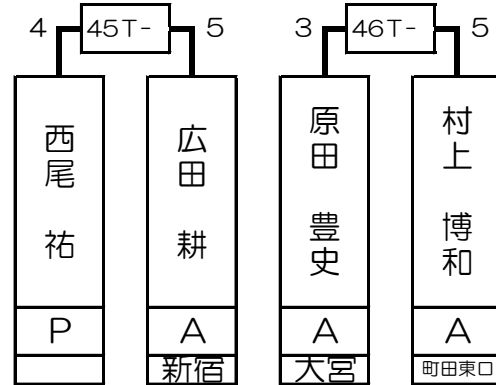

第1組

赤狩山 幸男	MP	
--------	----	--

小西 美穂	B	B 池袋店
-------	---	----------

渡辺 剛史	MP	
-------	----	--

井上 勉	SA	B 新橋店
------	----	----------

1T-	2T-	3T-	4T-	5T-	6T-	7T-	8T-	9T-	10T-	11T-	12T-	13T-	14T-	15T-	16T-																
6 1 5 0 5 2 4 1 5 4 4 4 5 6 3 5 3 5 4 5 4 5 0 3 5 2 4 5 2																															
赤狩山 幸男	堀川 英祐	松井 豊	家所 洋祐	大瀬 繫明	吉田 光治	佐藤 裕美	正田 丈晴	石澤 洋祐	星野 直哉	駒田 智史	駒崎 智之	小野寺 陽一	小西 美穂	溝本 裕也	山下 洋平	渡辺 剛史	須賀 哲也	菅宮 清治	仲矢 一彦	大塚 雄一	泉 覚	加藤 哲也	城井 顕一	井上 勉	大久保 邦彦	鈴木 慧	阿田川 智宏	松岡 茂隆	松村 誠	加藤 武司	田中 英行
P	A	A	A	A	A	A	A	A	B	A	A	A	B	A	A	P	B	A	A	A	B	A	A	SA	B	A	A	A	B	A	A
	新宿	新宿	六本木	吉祥寺	六本木	新宿	六本木	新宿	池袋	新宿	銀座	新宿	池袋	新宿	銀座		錦糸町	新宿	池袋	道玄坂	新宿	六本木	道玄坂	新宿	銀座	新宿	池袋	池袋	新宿	六本木	道玄坂
1	64	32	33	16	49	17	48	8	57	25	40	9	56	24	41	4	61	29	36	13	52	20	45	5	60	28	37	12	53	21	44

第2組

東條 紘典	MP	
-------	----	--

曾根 聖	SA	B池袋店
------	----	------

村上 博和	A	B町田東口店
-------	---	--------

永田 雄生	A	B新宿店
-------	---	------

17T- 6 0 4	18T- 5 5	19T- 0	20T- w 5	21T- 0 5	22T- 2 5	23T- 0 5	24T- 4	25T-	26T-	27T- 5	28T- 3 4	29T- 5 5	30T- 1 3	31T- 5 5	32T- 1 5 3																
東條 紘典	片岡 慎二	中谷 義昭	小西 邦生	立石 雅弥	田中 亮	岸川 哲	林 徳蔵	曾根 聖	渡邊 能匡	夏目 広樹	桑田 剛志	鈴木 大樹	阿川 良輔	ラウル ホベル	田澤 章夫	西尾 祐	広田 耕	原田 豊史	シヨーン・ケリー	樋口 祥久	村上 博和	永田 雄生	飯田 真吾	駒田 佳奈子	杉本 武史	石井 誠	吉安 修	坂本 香名子	大宮 秀巧		
P	B	A	A	A	B	A	A	SA	B	A	A	A	B	A	A	P	A	A	A	A	A	A	B	A	A	A	B	A	A		
	町田東口	新宿	池袋	大宮	新宿	吉祥寺	町田東口	池袋	吉祥寺	新宿	大宮	池袋	新宿	新宿	練糸町		新宿	大宮	大宮	八本木	新宿	町田東口	新宿	大宮	新宿	吉祥寺	池袋	新宿	新宿	銀座	
3	62	30	35	14	51	19	46	6	59	27	38	11	54	22	43	2	63	31	34	15	50	18	47	7	58	26	39	10	55	23	42