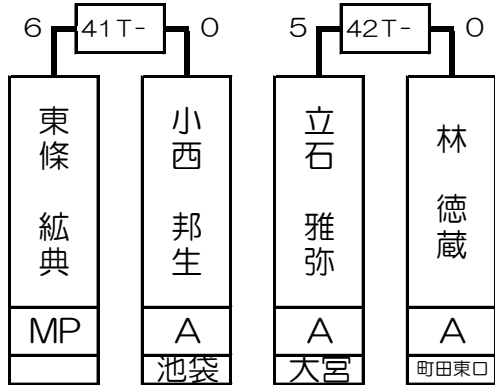

第1組

赤狩山 幸男	MP	
--------	----	--

小西 美穂	B	B 池袋店
-------	---	----------

渡辺 剛史	MP	
-------	----	--

井上 勉	SA	B 新橋店
------	----	----------

1T-	2T-	3T-	4T-	5T-	6T-	7T-	8T-	9T-	10T-	11T-	12T-	13T-	14T-	15T-	16T-																
6 1 5 0 5 2 4 1 5 4 4 4 5 6 3 5 3 5 4 5 4 5 0 3 5 2 4 5 2																															
赤狩山 幸男	堀川 英祐	松井 豊	家所 洋祐	大瀬 繫明	吉田 光治	佐藤 裕美	正田 丈晴	石澤 洋祐	星野 直哉	駒田 智史	駒崎 智之	小野寺 陽一	小西 美穂	溝本 裕也	山下 洋平	渡辺 剛史	須賀 哲也	菅宮 清治	仲矢 一彦	大塚 雄一	泉 覚	加藤 哲也	城井 顕一	井上 勉	大久保 邦彦	鈴木 慧	阿田川 智宏	松岡 茂隆	松村 誠	加藤 武司	田中 英行
P	A	A	A	A	A	A	A	A	B	A	A	A	B	A	A	P	B	A	A	A	B	A	A	SA	B	A	A	A	B	A	A
	新宿	新宿	六本木	吉祥寺	六本木	新宿	六本木	新宿	池袋	新宿	銀座	新宿	池袋	新宿	銀座		錦糸町	新宿	池袋	道玄坂	新宿	六本木	道玄坂	新宿	銀座	新宿	池袋	池袋	新宿	六本木	道玄坂
1	64	32	33	16	49	17	48	8	57	25	40	9	56	24	41	4	61	29	36	13	52	20	45	5	60	28	37	12	53	21	44

第2組

東條 紘典	MP	
-------	----	--

曾根 聖	SA	B池袋店
------	----	------

村上 博和	A	B町田東口店
-------	---	--------

永田 雄生	A	B新宿店
-------	---	------

17T- 6 0 4	18T- 5 5	19T- 0	20T- w 5	21T- 0 5	22T- 2 5	23T- 0 5	24T- 4	25T-	26T-	27T- 5	28T- 3 4	29T- 5 5	30T- 1 3	31T- 5 5	32T- 1 5 3																
東條 紘典	片岡 慎二	中谷 義昭	小西 邦生	立石 雅弥	田中 亮	岸川 哲	林 徳蔵	曾根 聖	渡邊 能匡	夏目 広樹	桑田 剛志	鈴木 大樹	阿川 良輔	ラウル ホベル	田澤 章夫	西尾 祐	広田 耕	原田 豊史	シヨーン・ケリー	樋口 祥久	村上 博和	永田 雄生	飯田 真吾	駒田 佳奈子	杉本 武史	石井 誠	吉安 修	坂本 香名子	大宮 秀巧		
P	B	A	A	A	B	A	A	SA	B	A	A	A	B	A	A	P	A	A	A	A	A	A	B	A	A	A	B	A	A		
	町田東口	新宿	池袋	大宮	新宿	吉祥寺	町田東口	池袋	吉祥寺	新宿	大宮	池袋	新宿	新宿	練糸町		新宿	大宮	大宮	八本木	新宿	町田東口	新宿	大宮	新宿	吉祥寺	池袋	新宿	新宿	銀座	
3	62	30	35	14	51	19	46	6	59	27	38	11	54	22	43	2	63	31	34	15	50	18	47	7	58	26	39	10	55	23	42