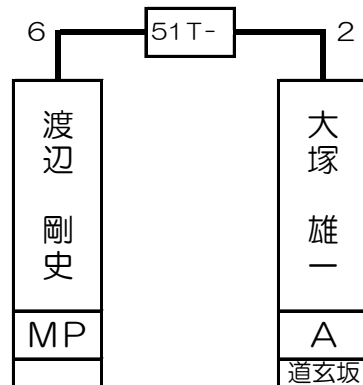

第1組

赤狩山 幸男	MP	
--------	----	--

小西 美穂	B	B 池袋店
-------	---	----------

渡辺 剛史	MP	
-------	----	--

井上 勉	SA	B 新橋店
------	----	----------

1T-	2T-	3T-	4T-	5T-	6T-	7T-	8T-	9T-	10T-	11T-	12T-	13T-	14T-	15T-	16T-																
6 1 5 0 5 2 4 1 5 4 4 4 5 6 3 5 3 5 4 5 4 5 0 3 5 2 4 5 2																															
赤狩山 幸男	堀川 英祐	松井 豊	家所 洋祐	大瀬 繫明	吉田 光治	佐藤 裕美	正田 丈晴	石澤 洋祐	星野 直哉	駒田 智史	駒崎 智之	小野寺 陽一	小西 美穂	溝本 裕也	山下 洋平	渡辺 剛史	須賀 哲也	菅宮 清治	仲矢 一彦	大塚 雄一	泉 覚	加藤 哲也	城井 顕一	井上 勉	大久保 邦彦	鈴木 慧	阿田川 智宏	松岡 茂隆	松村 誠	加藤 武司	田中 英行
P	A	A	A	A	A	A	A	A	B	A	A	A	B	A	A	P	B	A	A	A	B	A	A	SA	B	A	A	A	B	A	A
	新宿	新宿	六本木	吉祥寺	六本木	新宿	六本木	新宿	池袋	新宿	銀座	新宿	池袋	新宿	銀座		錦糸町	新宿	池袋	道玄坂	新宿	六本木	道玄坂	新宿	銀座	新宿	池袋	池袋	新宿	六本木	道玄坂
1	64	32	33	16	49	17	48	8	57	25	40	9	56	24	41	4	61	29	36	13	52	20	45	5	60	28	37	12	53	21	44

第2組

東條 紘典	MP	
-------	----	--

曾根 聖	SA	B池袋店
------	----	------

村上 博和	A	B町田東口店
-------	---	--------

永田 雄生	A	B新宿店
-------	---	------

17T- 6 0 4	18T- 5 5	19T- 0	20T- w 5	21T- 0 5	22T- 2 5	23T- 0 5	24T- 4	25T-	26T-	27T- 5	28T- 3 4	29T- 5 5	30T- 1 3	31T- 5 5	32T- 1 5 3																
東條 紘典	片岡 慎二	中谷 義昭	小西 邦生	立石 雅弥	田中 亮	岸川 哲	林 徳蔵	曾根 聖	渡邊 能匡	夏目 広樹	桑田 剛志	鈴木 大樹	阿川 良輔	ラウル ホベル	田澤 章夫	西尾 祐	広田 耕	原田 豊史	シヨーン・ケリー	樋口 祥久	村上 博和	永田 雄生	飯田 真吾	駒田 佳奈子	杉本 武史	石井 誠	吉安 修	坂本 香名子	大宮 秀巧		
P	B	A	A	A	B	A	A	SA	B	A	A	A	B	A	A	P	A	A	A	A	A	A	B	A	A	A	B	A	A		
	町田東口	新宿	池袋	大宮	新宿	吉祥寺	町田東口	池袋	吉祥寺	新宿	大宮	池袋	新宿	新宿	練糸町		新宿	大宮	大宮	八本木	新宿	町田東口	新宿	大宮	新宿	吉祥寺	池袋	新宿	新宿	銀座	
3	62	30	35	14	51	19	46	6	59	27	38	11	54	22	43	2	63	31	34	15	50	18	47	7	58	26	39	10	55	23	42