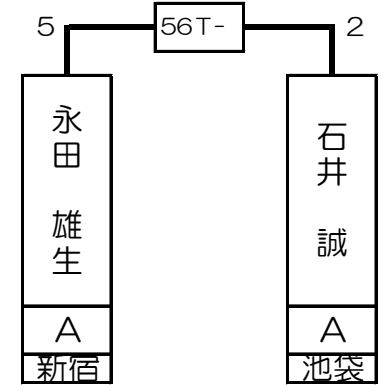

第1組

赤狩山 幸男	MP	
--------	----	--

小西 美穂	B	B 池袋店
-------	---	----------

渡辺 剛史	MP	
-------	----	--

井上 勉	SA	B 新橋店
------	----	----------

1T-	2T-	3T-	4T-	5T-	6T-	7T-	8T-	9T-	10T-	11T-	12T-	13T-	14T-	15T-	16T-																
6 1 5 0 5 2 4 1 5 4 4 4 5 6 3 5 3 5 4 5 4 5 0 3 5 2 4 5 2																															
赤狩山 幸男	堀川 英祐	松井 豊	家所 洋祐	大瀬 繫明	吉田 光治	佐藤 裕美	正田 丈晴	石澤 洋祐	星野 直哉	駒田 智史	駒崎 智之	小野寺 陽一	小西 美穂	溝本 裕也	山下 洋平	渡辺 剛史	須賀 哲也	菅宮 清治	仲矢 一彦	大塚 雄一	泉 覚	加藤 哲也	城井 顕一	井上 勉	大久保 邦彦	鈴木 慧	阿田川 智宏	松岡 茂隆	松村 誠	加藤 武司	田中 英行
P	A	A	A	A	A	A	A	A	B	A	A	A	B	A	A	P	B	A	A	A	B	A	A	SA	B	A	A	A	B	A	A
	新宿	新宿	六本木	吉祥寺	六本木	新宿	六本木	新宿	池袋	新宿	銀座	新宿	池袋	新宿	銀座		錦糸町	新宿	池袋	道玄坂	新宿	六本木	道玄坂	新宿	銀座	新宿	池袋	池袋	新宿	六本木	道玄坂
1	64	32	33	16	49	17	48	8	57	25	40	9	56	24	41	4	61	29	36	13	52	20	45	5	60	28	37	12	53	21	44

第2組

東條 紘典	MP	
-------	----	--

曾根 聖	SA	B池袋店
------	----	------

村上 博和	A	B町田東口店
-------	---	--------

永田 雄生	A	B新宿店
-------	---	------

17T- 6 0 4	18T- 5 5	19T- 0	20T- w 5	21T- 0 5	22T- 2 5	23T- 0 5	24T- 4	25T-	26T-	27T- 5	28T- 3 4	29T- 5 5	30T- 1 3	31T- 5 5	32T- 1 5 3																
東條 紘典	片岡 慎二	中谷 義昭	小西 邦生	立石 雅弥	田中 亮	岸川 哲	林 徳蔵	曾根 聖	渡邊 能匡	夏目 広樹	桑田 剛志	鈴木 大樹	阿川 良輔	ラウル ホベル	田澤 章夫	西尾 祐	広田 耕	原田 豊史	シヨーン・ケリー	樋口 祥久	村上 博和	永田 雄生	飯田 真吾	駒田 佳奈子	杉本 武史	石井 誠	吉安 修	坂本 香名子	大宮 秀巧		
P	B	A	A	A	B	A	A	SA	B	A	A	A	B	A	A	P	A	A	A	A	A	A	B	A	A	A	B	A	A		
	町田東口	新宿	池袋	大宮	新宿	吉祥寺	町田東口	池袋	吉祥寺	新宿	大宮	池袋	新宿	新宿	練糸町		新宿	大宮	大宮	八本木	新宿	町田東口	新宿	大宮	新宿	吉祥寺	池袋	新宿	新宿	銀座	
3	62	30	35	14	51	19	46	6	59	27	38	11	54	22	43	2	63	31	34	15	50	18	47	7	58	26	39	10	55	23	42