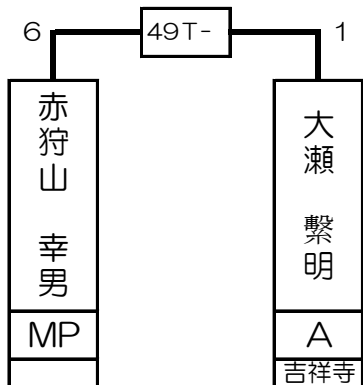

第1組

赤狩山 幸男	MP	
--------	----	--

小西 美穂	B	B 池袋店
-------	---	----------

渡辺 剛史	MP	
-------	----	--

井上 勉	SA	B 新橋店
------	----	----------

1T-	2T-	3T-	4T-	5T-	6T-	7T-	8T-	9T-	10T-	11T-	12T-	13T-	14T-	15T-	16T-																
6 1 5 0 5 2 4 1 5 4 4 4 5 6 3 5 3 5 4 5 4 5 0 3 5 2 4 5 2																															
赤狩山 幸男	堀川 英祐	松井 豊	家所 洋祐	大瀬 繫明	吉田 光治	佐藤 裕美	正田 丈晴	石澤 洋祐	星野 直哉	駒田 智史	駒崎 智之	小野寺 陽一	小西 美穂	溝本 裕也	山下 洋平	渡辺 剛史	須賀 哲也	菅宮 清治	仲矢 一彦	大塚 雄一	泉 覚	加藤 哲也	城井 顕一	井上 勉	大久保 邦彦	鈴木 慧	阿田川 智宏	松岡 茂隆	松村 誠	加藤 武司	田中 英行
P	A	A	A	A	A	A	A	A	B	A	A	A	B	A	A	P	B	A	A	A	B	A	A	SA	B	A	A	A	B	A	A
	新宿	新宿	六本木	吉祥寺	六本木	新宿	六本木	新宿	池袋	新宿	銀座	新宿	池袋	新宿	銀座		錦糸町	新宿	池袋	道玄坂	新宿	六本木	道玄坂	新宿	銀座	新宿	池袋	池袋	新宿	六本木	道玄坂
1	64	32	33	16	49	17	48	8	57	25	40	9	56	24	41	4	61	29	36	13	52	20	45	5	60	28	37	12	53	21	44

第2組

東條 紘典	MP	
-------	----	--

曾根 聖	SA	B池袋店
------	----	------

村上 博和	A	B町田東口店
-------	---	--------

永田 雄生	A	B新宿店
-------	---	------

17T- 6 0 4	18T- 5 5	19T- 0	20T- w 5	21T- 0 5	22T- 2 5	23T- 0 5	24T- 4	25T-	26T-	27T- 5	28T- 3 4	29T- 5 5	30T- 1 3	31T- 5 5	32T- 1 5 3																
東條 紘典	片岡 慎二	中谷 義昭	小西 邦生	立石 雅弥	田中 亮	岸川 哲	林 徳蔵	曾根 聖	渡邊 能匡	夏目 広樹	桑田 剛志	鈴木 大樹	阿川 良輔	ラウル ホベル	田澤 章夫	西尾 祐	広田 耕	原田 豊史	シヨーン・ケリー	樋口 祥久	村上 博和	永田 雄生	飯田 真吾	駒田 佳奈子	杉本 武史	石井 誠	吉安 修	坂本 香名子	大宮 秀巧		
P	B	A	A	A	B	A	A	SA	B	A	A	A	B	A	A	P	A	A	A	A	A	A	B	A	A	A	B	A	A		
	町田東口	新宿	池袋	大宮	新宿	吉祥寺	町田東口	池袋	吉祥寺	新宿	大宮	池袋	新宿	新宿	練糸町		新宿	大宮	大宮	八本木	新宿	町田東口	新宿	大宮	新宿	吉祥寺	池袋	新宿	新宿	銀座	
3	62	30	35	14	51	19	46	6	59	27	38	11	54	22	43	2	63	31	34	15	50	18	47	7	58	26	39	10	55	23	42