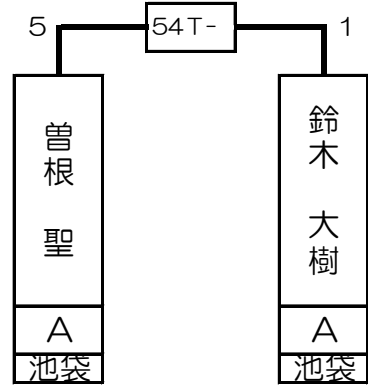

第1組

赤狩山 幸男	MP	
--------	----	--

小西 美穂	B	B 池袋店
-------	---	----------

渡辺 剛史	MP	
-------	----	--

井上 勉	SA	B 新橋店
------	----	----------

1T-	2T-	3T-	4T-	5T-	6T-	7T-	8T-	9T-	10T-	11T-	12T-	13T-	14T-	15T-	16T-																
6 1 5 0 5 2 4 1 5 4 4 4 5 6 3 5 3 5 4 5 4 5 0 3 5 2 4 5 2																															
赤狩山 幸男	堀川 英祐	松井 豊	家所 洋祐	大瀬 繫明	吉田 光治	佐藤 裕美	正田 丈晴	石澤 洋祐	星野 直哉	駒田 智史	駒崎 智之	小野寺 陽一	小西 美穂	溝本 裕也	山下 洋平	渡辺 剛史	須賀 哲也	菅宮 清治	仲矢 一彦	大塚 雄一	泉 覚	加藤 哲也	城井 顕一	井上 勉	大久保 邦彦	鈴木 慧	阿田川 智宏	松岡 茂隆	松村 誠	加藤 武司	田中 英行
P	A	A	A	A	A	A	A	A	B	A	A	A	B	A	A	P	B	A	A	A	B	A	A	SA	B	A	A	A	B	A	A
	新宿	新宿	六本木	吉祥寺	六本木	新宿	六本木	新宿	池袋	新宿	銀座	新宿	池袋	新宿	銀座		錦糸町	新宿	池袋	道玄坂	新宿	六本木	道玄坂	新宿	銀座	新宿	池袋	池袋	新宿	六本木	道玄坂
1	64	32	33	16	49	17	48	8	57	25	40	9	56	24	41	4	61	29	36	13	52	20	45	5	60	28	37	12	53	21	44

第2組

東條 紘典	MP	
-------	----	--

曾根 聖	SA	B池袋店
------	----	------

村上 博和	A	B町田東口店
-------	---	--------

永田 雄生	A	B新宿店
-------	---	------

17T- 6 0 4	18T- 5 5	19T- 0	20T- w 5	21T- 0 5	22T- 2 5	23T- 0 5	24T- 4	25T-	26T-	27T- 5	28T- 3 4	29T- 5 5	30T- 1 3	31T- 5 5	32T- 1 5 3																
東條 紘典	片岡 慎二	中谷 義昭	小西 邦生	立石 雅弥	田中 亮	岸川 哲	林 徳蔵	曾根 聖	渡邊 能匡	夏目 広樹	桑田 剛志	鈴木 大樹	阿川 良輔	ラウル ホベル	田澤 章夫	西尾 祐	広田 耕	原田 豊史	シヨーン・ケリー	樋口 祥久	村上 博和	永田 雄生	飯田 真吾	駒田 佳奈子	杉本 武史	石井 誠	吉安 修	坂本 香名子	大宮 秀巧		
P	B	A	A	A	B	A	A	SA	B	A	A	A	B	A	A	P	A	A	A	A	A	A	B	A	A	A	B	A	A		
	町田東口	新宿	池袋	大宮	新宿	吉祥寺	町田東口	池袋	吉祥寺	新宿	大宮	池袋	新宿	新宿	練糸町		新宿	大宮	大宮	八本木	新宿	町田東口	新宿	大宮	新宿	吉祥寺	池袋	新宿	新宿	銀座	
3	62	30	35	14	51	19	46	6	59	27	38	11	54	22	43	2	63	31	34	15	50	18	47	7	58	26	39	10	55	23	42