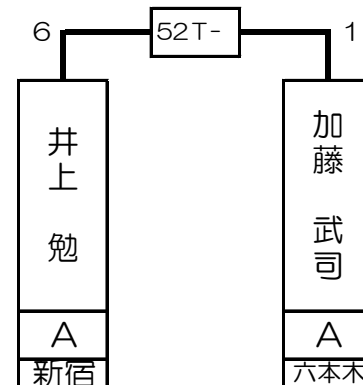

第1組

赤狩山 幸男	MP	
--------	----	--

小西 美穂	B	B 池袋店
-------	---	----------

渡辺 剛史	MP	
-------	----	--

井上 勉	SA	B 新橋店
------	----	----------

1T-	2T-	3T-	4T-	5T-	6T-	7T-	8T-	9T-	10T-	11T-	12T-	13T-	14T-	15T-	16T-																
6 1 5 0 5 2 4 1 5 4 4 4 5 6 3 5 3 5 4 5 4 5 0 3 5 2 4 5 2																															
赤狩山 幸男	堀川 英祐	松井 豊	家所 洋祐	大瀬 繫明	吉田 光治	佐藤 裕美	正田 丈晴	石澤 洋祐	星野 直哉	駒田 智史	駒崎 智之	小野寺 陽一	小西 美穂	溝本 裕也	山下 洋平	渡辺 剛史	須賀 哲也	菅宮 清治	仲矢 一彦	大塚 雄一	泉 覚	加藤 哲也	城井 顕一	井上 勉	大久保 邦彦	鈴木 慧	阿田川 智宏	松岡 茂隆	松村 誠	加藤 武司	田中 英行
P	A	A	A	A	A	A	A	A	B	A	A	A	B	A	A	P	B	A	A	A	B	A	A	SA	B	A	A	A	B	A	A
	新宿	新宿	六本木	吉祥寺	六本木	新宿	六本木	新宿	池袋	新宿	銀座	新宿	池袋	新宿	銀座		錦糸町	新宿	池袋	道玄坂	新宿	六本木	道玄坂	新宿	銀座	新宿	池袋	池袋	新宿	六本木	道玄坂
1	64	32	33	16	49	17	48	8	57	25	40	9	56	24	41	4	61	29	36	13	52	20	45	5	60	28	37	12	53	21	44

第2組

東條 紘典	MP	
-------	----	--

曾根 聖	SA	B池袋店
------	----	------

村上 博和	A	B町田東口店
-------	---	--------

永田 雄生	A	B新宿店
-------	---	------

17T- 6 0 4	18T- 5 5	19T- 0	20T- w 5	21T- 0 5	22T- 2 5	23T- 0 5	24T- 4	25T-	26T-	27T- 5	28T- 3 4	29T- 5 5	30T- 1 3	31T- 5 5	32T- 1 5 3																
東條 紘典	片岡 慎二	中谷 義昭	小西 邦生	立石 雅弥	田中 亮	岸川 哲	林 徳蔵	曾根 聖	渡邊 能匡	夏目 広樹	桑田 剛志	鈴木 大樹	阿川 良輔	ラウル ホベル	田澤 章夫	西尾 祐	広田 耕	原田 豊史	シヨーン・ケリー	樋口 祥久	村上 博和	永田 雄生	飯田 真吾	駒田 佳奈子	杉本 武史	石井 誠	吉安 修	坂本 香名子	大宮 秀巧		
P	B	A	A	A	B	A	A	SA	B	A	A	A	B	A	A	P	A	A	A	A	A	A	B	A	A	A	B	A	A		
	町田東口	新宿	池袋	大宮	新宿	吉祥寺	町田東口	池袋	吉祥寺	新宿	大宮	池袋	新宿	新宿	練糸町		新宿	大宮	大宮	八本木	新宿	町田東口	新宿	大宮	新宿	吉祥寺	池袋	新宿	新宿	銀座	
3	62	30	35	14	51	19	46	6	59	27	38	11	54	22	43	2	63	31	34	15	50	18	47	7	58	26	39	10	55	23	42