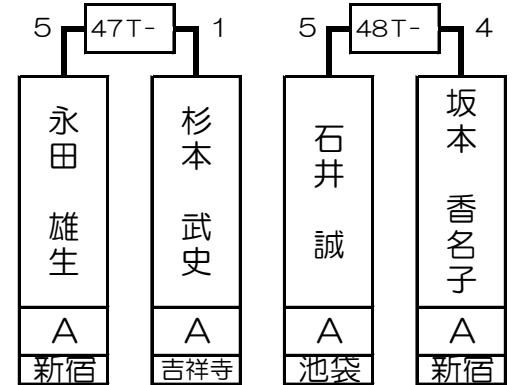

第1組

赤狩山 幸男	MP	
--------	----	--

小西 美穂	B	B 池袋店
-------	---	----------

渡辺 剛史	MP	
-------	----	--

井上 勉	SA	B 新橋店
------	----	----------

1T-	2T-	3T-	4T-	5T-	6T-	7T-	8T-	9T-	10T-	11T-	12T-	13T-	14T-	15T-	16T-																
6 1 5 0 5 2 4 1 5 4 4 4 5 6 3 5 3 5 4 5 4 5 0 3 5 2 4 5 2																															
赤狩山 幸男	堀川 英祐	松井 豊	家所 洋祐	大瀬 繫明	吉田 光治	佐藤 裕美	正田 丈晴	石澤 洋祐	星野 直哉	駒田 智史	駒崎 智之	小野寺 陽一	小西 美穂	溝本 裕也	山下 洋平	渡辺 剛史	須賀 哲也	菅宮 清治	仲矢 一彦	大塚 雄一	泉 覚	加藤 哲也	城井 顕一	井上 勉	大久保 邦彦	鈴木 慧	阿田川 智宏	松岡 茂隆	松村 誠	加藤 武司	田中 英行
P	A	A	A	A	A	A	A	A	B	A	A	A	B	A	A	P	B	A	A	A	B	A	A	SA	B	A	A	A	B	A	A
	新宿	新宿	六本木	吉祥寺	六本木	新宿	六本木	新宿	池袋	新宿	銀座	新宿	池袋	新宿	銀座		錦糸町	新宿	池袋	道玄坂	新宿	六本木	道玄坂	新宿	銀座	新宿	池袋	池袋	新宿	六本木	道玄坂
1	64	32	33	16	49	17	48	8	57	25	40	9	56	24	41	4	61	29	36	13	52	20	45	5	60	28	37	12	53	21	44

第2組

東條 紘典	MP	
-------	----	--

曾根 聖	SA	B池袋店
------	----	------

村上 博和	A	B町田東口店
-------	---	--------

永田 雄生	A	B新宿店
-------	---	------

17T- 6 0 4	18T- 5 5	19T- 0	20T- w 5	21T- 0 5	22T- 2 5	23T- 0 5	24T- 4	25T-	26T-	27T- 5	28T- 3 4	29T- 5 5	30T- 1 3	31T- 5 5	32T- 1 5 3																
東條 紘典	片岡 慎二	中谷 義昭	小西 邦生	立石 雅弥	田中 亮	岸川 哲	林 徳蔵	曾根 聖	渡邊 能匡	夏目 広樹	桑田 剛志	鈴木 大樹	阿川 良輔	ラウル ホベル	田澤 章夫	西尾 祐	広田 耕	原田 豊史	シヨーン・ケリー	樋口 祥久	村上 博和	永田 雄生	飯田 真吾	駒田 佳奈子	杉本 武史	石井 誠	吉安 修	坂本 香名子	大宮 秀巧		
P	B	A	A	A	B	A	A	SA	B	A	A	A	B	A	A	P	A	A	A	A	A	A	B	A	A	A	B	A	A		
	町田東口	新宿	池袋	大宮	新宿	吉祥寺	町田東口	池袋	吉祥寺	新宿	大宮	池袋	新宿	新宿	練糸町		新宿	大宮	大宮	八本木	新宿	町田東口	新宿	大宮	新宿	吉祥寺	池袋	新宿	新宿	銀座	
3	62	30	35	14	51	19	46	6	59	27	38	11	54	22	43	2	63	31	34	15	50	18	47	7	58	26	39	10	55	23	42