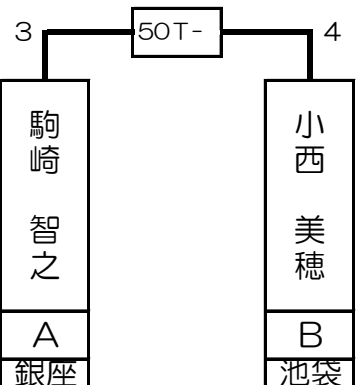

第1組

赤狩山 幸男	MP	
--------	----	--

小西 美穂	B	B 池袋店
-------	---	----------

渡辺 剛史	MP	
-------	----	--

井上 勉	SA	B 新橋店
------	----	----------

1T-	2T-	3T-	4T-	5T-	6T-	7T-	8T-	9T-	10T-	11T-	12T-	13T-	14T-	15T-	16T-																
6 1 5 0 5 2 4 1 5 4 4 4 5 6 3 5 3 5 4 5 4 5 0 3 5 2 4 5 2																															
赤狩山 幸男	堀川 英祐	松井 豊	家所 洋祐	大瀬 繫明	吉田 光治	佐藤 裕美	正田 丈晴	石澤 洋祐	星野 直哉	駒田 智史	駒崎 智之	小野寺 陽一	小西 美穂	溝本 裕也	山下 洋平	渡辺 剛史	須賀 哲也	菅宮 清治	仲矢 一彦	大塚 雄一	泉 覚	加藤 哲也	城井 顕一	井上 勉	大久保 邦彦	鈴木 慧	阿田川 智宏	松岡 茂隆	松村 誠	加藤 武司	田中 英行
P	A	A	A	A	A	A	A	A	B	A	A	A	B	A	A	P	B	A	A	A	B	A	A	SA	B	A	A	A	B	A	A
	新宿	新宿	六本木	吉祥寺	六本木	新宿	六本木	新宿	池袋	新宿	銀座	新宿	池袋	新宿	銀座		錦糸町	新宿	池袋	道玄坂	新宿	六本木	道玄坂	新宿	銀座	新宿	池袋	池袋	新宿	六本木	道玄坂
1	64	32	33	16	49	17	48	8	57	25	40	9	56	24	41	4	61	29	36	13	52	20	45	5	60	28	37	12	53	21	44

第2組

東條 紘典	MP	
-------	----	--

曾根 聖	SA	B池袋店
------	----	------

村上 博和	A	B町田東口店
-------	---	--------

永田 雄生	A	B新宿店
-------	---	------

17T- 6 0 4	18T- 5 5	19T- 0	20T- w 5	21T- 0 5	22T- 2 5	23T- 0 5	24T- 4	25T-	26T-	27T- 5	28T- 3 4	29T- 5 5	30T- 1 3	31T- 5 5	32T- 1 5 3																
東條 紘典	片岡 慎二	中谷 義昭	小西 邦生	立石 雅弥	田中 亮	岸川 哲	林 徳蔵	曾根 聖	渡邊 能匡	夏目 広樹	桑田 剛志	鈴木 大樹	阿川 良輔	ラウル ホベル	田澤 章夫	西尾 祐	広田 耕	原田 豊史	シヨーン・ケリー	樋口 祥久	村上 博和	永田 雄生	飯田 真吾	駒田 佳奈子	杉本 武史	石井 誠	吉安 修	坂本 香名子	大宮 秀巧		
P	B	A	A	A	B	A	A	SA	B	A	A	A	B	A	A	P	A	A	A	A	A	A	B	A	A	A	B	A	A		
	町田東口	新宿	池袋	大宮	新宿	吉祥寺	町田東口	池袋	吉祥寺	新宿	大宮	池袋	新宿	新宿	練糸町		新宿	大宮	大宮	八本木	新宿	町田東口	新宿	大宮	新宿	吉祥寺	池袋	新宿	新宿	銀座	
3	62	30	35	14	51	19	46	6	59	27	38	11	54	22	43	2	63	31	34	15	50	18	47	7	58	26	39	10	55	23	42