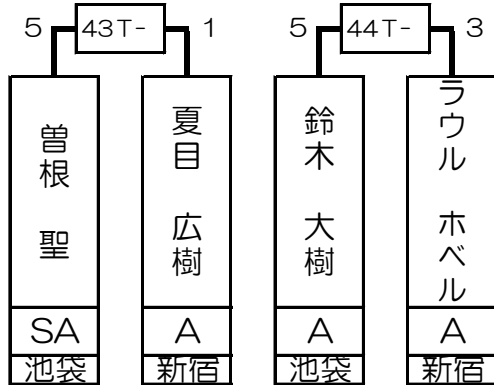

第1組

赤狩山 幸男	MP	
--------	----	--

小西 美穂	B	B 池袋店
-------	---	----------

渡辺 剛史	MP	
-------	----	--

井上 勉	SA	B 新橋店
------	----	----------

1T-	2T-	3T-	4T-	5T-	6T-	7T-	8T-	9T-	10T-	11T-	12T-	13T-	14T-	15T-	16T-																
6 1 5 0 5 2 4 1 5 4 4 4 5 6 3 5 3 5 4 5 4 5 0 3 5 2 4 5 2																															
赤狩山 幸男	堀川 英祐	松井 豊	家所 洋祐	大瀬 繫明	吉田 光治	佐藤 裕美	正田 丈晴	石澤 洋祐	星野 直哉	駒田 智史	駒崎 智之	小野寺 陽一	小西 美穂	溝本 裕也	山下 洋平	渡辺 剛史	須賀 哲也	菅宮 清治	仲矢 一彦	大塚 雄一	泉 覚	加藤 哲也	城井 顕一	井上 勉	大久保 邦彦	鈴木 慧	阿田川 智宏	松岡 茂隆	松村 誠	加藤 武司	田中 英行
P	A	A	A	A	A	A	A	A	B	A	A	A	B	A	A	P	B	A	A	A	B	A	A	SA	B	A	A	A	B	A	A
	新宿	新宿	六本木	吉祥寺	六本木	新宿	六本木	新宿	池袋	新宿	銀座	新宿	池袋	新宿	銀座		錦糸町	新宿	池袋	道玄坂	新宿	六本木	道玄坂	新宿	銀座	新宿	池袋	池袋	新宿	六本木	道玄坂
1	64	32	33	16	49	17	48	8	57	25	40	9	56	24	41	4	61	29	36	13	52	20	45	5	60	28	37	12	53	21	44

第2組

東條 紘典	MP	
-------	----	--

曾根 聖	SA	B池袋店
------	----	------

村上 博和	A	B町田東口店
-------	---	--------

永田 雄生	A	B新宿店
-------	---	------

17T- 6 0 4	18T- 5 5	19T- 0	20T- w 5	21T- 0 5	22T- 2 5	23T- 0 5	24T- 4	25T-	26T-	27T- 5	28T- 3 4	29T- 5 5	30T- 1 3	31T- 5 5	32T- 1 5 3																
東條 紘典	片岡 慎二	中谷 義昭	小西 邦生	立石 雅弥	田中 亮	岸川 哲	林 徳蔵	曾根 聖	渡邊 能匡	夏目 広樹	桑田 剛志	鈴木 大樹	阿川 良輔	ラウル ホベル	田澤 章夫	西尾 祐	広田 耕	原田 豊史	シヨーン・ケリー	樋口 祥久	村上 博和	永田 雄生	飯田 真吾	駒田 佳奈子	杉本 武史	石井 誠	吉安 修	坂本 香名子	大宮 秀巧		
P	B	A	A	A	B	A	A	SA	B	A	A	A	B	A	A	P	A	A	A	A	A	A	B	A	A	A	B	A	A		
	町田東口	新宿	池袋	大宮	新宿	吉祥寺	町田東口	池袋	吉祥寺	新宿	大宮	池袋	新宿	新宿	練糸町		新宿	大宮	大宮	八本木	新宿	町田東口	新宿	大宮	新宿	吉祥寺	池袋	新宿	新宿	銀座	
3	62	30	35	14	51	19	46	6	59	27	38	11	54	22	43	2	63	31	34	15	50	18	47	7	58	26	39	10	55	23	42