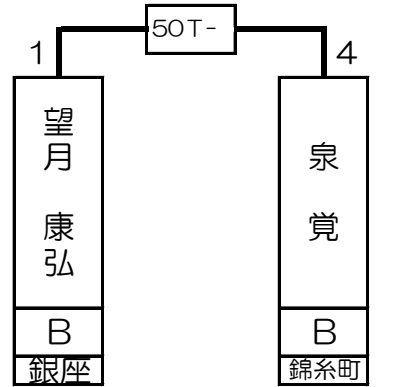

# 第1組

奥野 光一	B	新宿
-------	---	----

泉 覚	B	錦糸町
-----	---	-----

増田 哲史	B	新宿
-------	---	----

山本 圭助	B	新宿
-------	---	----

1T- 2T- 3T- 4T- 5T- 6T- 7T- 8T- 9T- 10T- 11T- 12T- 13T- 14T- 15T- 16T-

奥野 光一	武田 健斗	永井 良介	金児 由太	望月 康弘	新田 香織	泉 覚	永井 克拓	増田 哲史	西村 洋隆	高橋 綾子	北登一	山本 圭助	河合 一晃	今井 康晴	近藤 公美
B	C	B	C	B	C	B	B	B	B	C	B	B	B	B	C
新宿	六本木	大宮	新宿	銀座	新宿	錦糸町	新宿	新宿	町田東口	川崎	新宿	新宿	道玄坂	新宿	吉祥寺
1 64	32 33	16 49	17 48	8 57	25 40	9 56	24 41	4 61	29 36	13 52	20 45	5 60	28 37	12 53	21 44