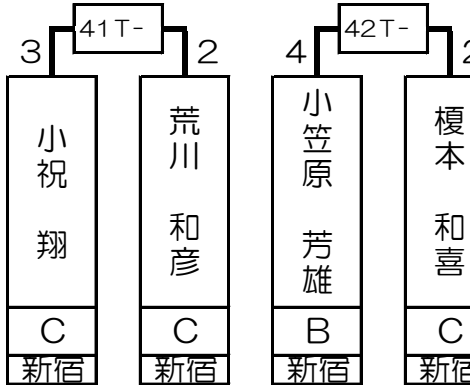

第2組

小祝 翔	C	新宿

市来 一史	B	新宿

山本 崇備	B	六本木

天坂 一	B	銀座

17T- 18T- 19T- 20T- 21T- 22T- 23T- 24T- 25T- 26T- 27T- 28T- 29T- 30T- 31T- 32T-

小祝 翔	小木曾 修	小笠原 芳雄	榎本 和喜	大久保 邦彦	吉田 宗弘	市来 一史	齋藤 和孝	黒崎 茂	山本 崇備	小川 響平	田中 亮	天坂 一	コウ エン	須賀 哲也	田村 勝也
C	B	B	C	B	B	B	B	B	B	C	B	B	C	B	B
新宿	銀座	新宿	新宿	銀座	新宿	新宿	川崎	新宿	六本木	新宿	新宿	銀座	新宿	錦糸町	新宿
3 62	30 35	14 51	19 46	6 59	27 38	11 54	22 43	2 63	31 34	15 50	18 47	7 58	26 39	10 55	23 42