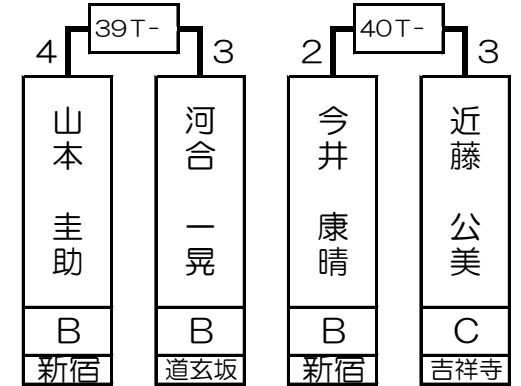

# 第1組

奥野 光一	B	新宿
-------	---	----

泉 覚	B	錦糸町
-----	---	-----

増田 哲史	B	新宿
-------	---	----

山本 圭助	B	新宿
-------	---	----

1T- 2T- 3T- 4T- 5T- 6T- 7T- 8T- 9T- 10T- 11T- 12T- 13T- 14T- 15T- 16T-

奥野 光一	武田 健斗	永井 良介	金児 由太	望月 康弘	新田 香織	泉 覚	永井 克拓	増田 哲史	西村 洋隆	高橋 綾子	北登一	山本 圭助	河合 一晃	今井 康晴	近藤 公美
B	C	B	C	B	C	B	B	B	B	C	B	B	B	B	C
新宿	六本木	大宮	新宿	銀座	新宿	錦糸町	新宿	新宿	町田東口	川崎	新宿	新宿	道玄坂	新宿	吉祥寺
1 64	32 33	16 49	17 48	8 57	25 40	9 56	24 41	4 61	29 36	13 52	20 45	5 60	28 37	12 53	21 44