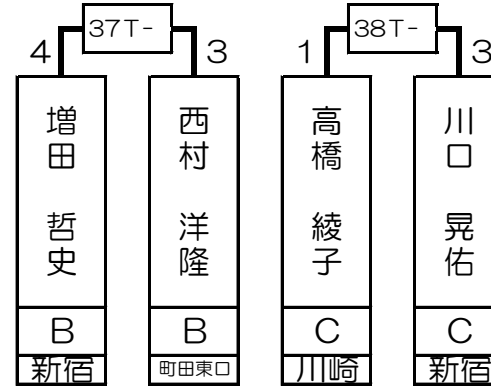

# 第1組

奥野 光一	B	新宿
-------	---	----

泉 覚	B	錦糸町
-----	---	-----

増田 哲史	B	新宿
-------	---	----

山本 圭助	B	新宿
-------	---	----

1T- 2T- 3T- 4T- 5T- 6T- 7T- 8T- 9T- 10T- 11T- 12T- 13T- 14T- 15T- 16T-

奥野 光一	武田 健斗	永井 良介	金児 由太	望月 康弘	新田 香織	泉 覚	永井 克拓	増田 哲史	西村 洋隆	高橋 綾子	北登一	山本 圭助	河合 一晃	今井 康晴	近藤 公美
B	C	B	C	B	C	B	B	B	B	C	B	B	B	B	C
新宿	六本木	大宮	新宿	銀座	新宿	錦糸町	新宿	新宿	町田東口	川崎	新宿	新宿	道玄坂	新宿	吉祥寺
1 64	32 33	16 49	17 48	8 57	25 40	9 56	24 41	4 61	29 36	13 52	20 45	5 60	28 37	12 53	21 44

# 第2組

小祝 翔	C	新宿
------	---	----

市来 一史	B	新宿
-------	---	----

山本 崇備	B	六本木
-------	---	-----

天坂 一	B	銀座
------	---	----

17T- 18T- 19T- 20T- 21T- 22T- 23T- 24T- 25T- 26T- 27T- 28T- 29T- 30T- 31T- 32T-

小祝 翔	小木曾 修	小笠原 芳雄	榎本 和喜	大久保 邦彦	吉田 宗弘	市来 一史	齋藤 和孝	黒崎 茂	山本 崇備	小川 響平	田中 亮	天坂 一	コウ エン	須賀 哲也	田村 勝也
C	B	B	C	B	B	B	B	B	B	C	B	B	C	B	B
新宿	銀座	新宿	新宿	銀座	新宿	新宿	川崎	新宿	六本木	新宿	新宿	銀座	新宿	錦糸町	新宿
3 62	30 35	14 51	19 46	6 59	27 38	11 54	22 43	2 63	31 34	15 50	18 47	7 58	26 39	10 55	23 42