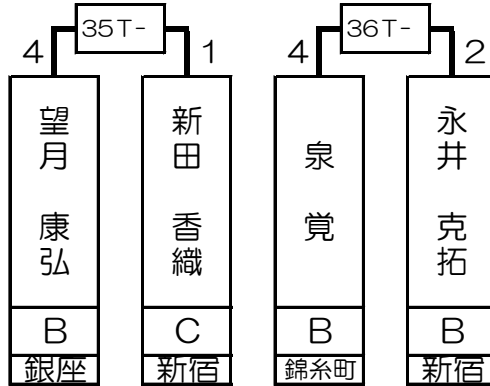

# 第1組

奥野 光一	B	新宿
-------	---	----

泉 覚	B	錦糸町
-----	---	-----

増田 哲史	B	新宿
-------	---	----

山本 圭助	B	新宿
-------	---	----

1T- 2T- 3T- 4T- 5T- 6T- 7T- 8T- 9T- 10T- 11T- 12T- 13T- 14T- 15T- 16T-

奥野 光一	武田 健斗	永井 良介	金児 由太	望月 康弘	新田 香織	泉 覚	永井 克拓	増田 哲史	西村 洋隆	高橋 綾子	北登一	山本 圭助	河合 一晃	今井 康晴	近藤 公美
B	C	B	C	B	C	B	B	B	B	C	B	B	B	B	C
新宿	六本木	大宮	新宿	銀座	新宿	錦糸町	新宿	新宿	町田東口	川崎	新宿	新宿	道玄坂	新宿	吉祥寺
1 64	32 33	16 49	17 48	8 57	25 40	9 56	24 41	4 61	29 36	13 52	20 45	5 60	28 37	12 53	21 44

# 第2組

小祝 翔	C	新宿
------	---	----

市来 一史	B	新宿
-------	---	----

山本 崇備	B	六本木
-------	---	-----

天坂 一	B	銀座
------	---	----

17T- 18T- 19T- 20T- 21T- 22T- 23T- 24T- 25T- 26T- 27T- 28T- 29T- 30T- 31T- 32T-

小祝 翔	小木曾 修	小笠原 芳雄	榎本 和喜	大久保 邦彦	吉田 宗弘	市来 一史	齋藤 和孝	黒崎 茂	山本 崇備	小川 響平	田中 亮	天坂 一	コウ エン	須賀 哲也	田村 勝也
C	B	B	C	B	B	B	B	B	B	C	B	B	C	B	B
新宿	銀座	新宿	新宿	銀座	新宿	新宿	川崎	新宿	六本木	新宿	新宿	銀座	新宿	錦糸町	新宿
3 62	30 35	14 51	19 46	6 59	27 38	11 54	22 43	2 63	31 34	15 50	18 47	7 58	26 39	10 55	23 42