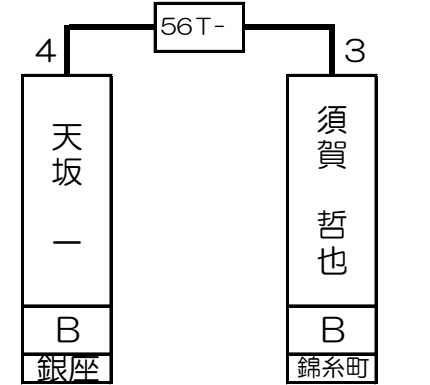

第2組

小祝 翔	C	新宿

市来 一史	B	新宿

山本 崇備	B	六本木

天坂 一	B	銀座

17T- 18T- 19T- 20T- 21T- 22T- 23T- 24T- 25T- 26T- 27T- 28T- 29T- 30T- 31T- 32T-

小祝 翔	小木曾 修	小笠原 芳雄	榎本 和喜	大久保 邦彦	吉田 宗弘	市来 一史	齋藤 和孝	黒崎 茂	山本 崇備	小川 響平	田中 亮	天坂 一	コウ エン	須賀 哲也	田村 勝也
C	B	B	C	B	B	B	B	B	B	C	B	B	C	B	B
新宿	銀座	新宿	新宿	銀座	新宿	新宿	川崎	新宿	六本木	新宿	新宿	銀座	新宿	錦糸町	新宿
3 62	30 35	14 51	19 46	6 59	27 38	11 54	22 43	2 63	31 34	15 50	18 47	7 58	26 39	10 55	23 42