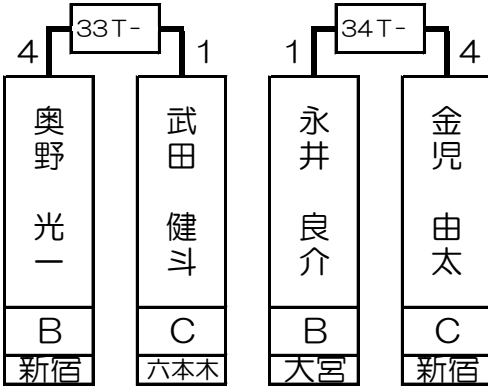

# 第1組

奥野 光一	B	新宿
-------	---	----

泉 覚	B	錦糸町
-----	---	-----

増田 哲史	B	新宿
-------	---	----

山本 圭助	B	新宿
-------	---	----

1T- 2T- 3T- 4T- 5T- 6T- 7T- 8T- 9T- 10T- 11T- 12T- 13T- 14T- 15T- 16T-

奥野 光一	武田 健斗	永井 良介	金児 由太	望月 康弘	新田 香織	泉 覚	永井 克拓	増田 哲史	西村 洋隆	高橋 綾子	北登一	山本 圭助	河合 一晃	今井 康晴	近藤 公美
B	C	B	C	B	C	B	B	B	B	C	B	B	B	B	C
新宿	六本木	大宮	新宿	銀座	新宿	錦糸町	新宿	新宿	町田東口	川崎	新宿	新宿	道玄坂	新宿	吉祥寺
1 64	32 33	16 49	17 48	8 57	25 40	9 56	24 41	4 61	29 36	13 52	20 45	5 60	28 37	12 53	21 44