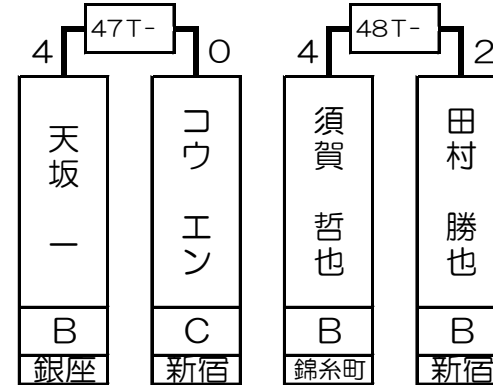

第2組

小祝 翔	C	新宿

市来 一史	B	新宿

山本 崇備	B	六本木

天坂 一	B	銀座

17T- 18T- 19T- 20T- 21T- 22T- 23T- 24T- 25T- 26T- 27T- 28T- 29T- 30T- 31T- 32T-

小祝 翔	小木曾 修	小笠原 芳雄	榎本 和喜	大久保 邦彦	吉田 宗弘	市来 一史	齋藤 和孝	黒崎 茂	山本 崇備	小川 響平	田中 亮	天坂 一	コウ エン	須賀 哲也	田村 勝也
C	B	B	C	B	B	B	B	B	B	C	B	B	C	B	B
新宿	銀座	新宿	新宿	銀座	新宿	新宿	川崎	新宿	六本木	新宿	新宿	銀座	新宿	錦糸町	新宿
3 62	30 35	14 51	19 46	6 59	27 38	11 54	22 43	2 63	31 34	15 50	18 47	7 58	26 39	10 55	23 42