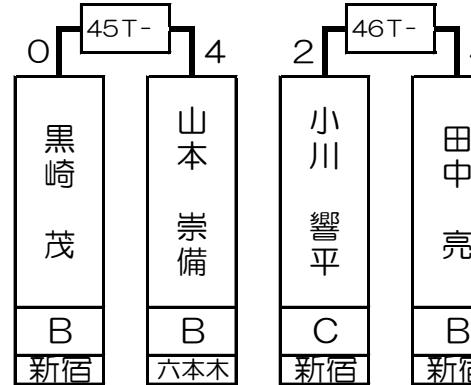

# 第1組

奥野 光一	B	新宿
-------	---	----

泉 覚	B	錦糸町
-----	---	-----

増田 哲史	B	新宿
-------	---	----

山本 圭助	B	新宿
-------	---	----

1T- 2T- 3T- 4T- 5T- 6T- 7T- 8T- 9T- 10T- 11T- 12T- 13T- 14T- 15T- 16T-

奥野 光一	武田 健斗	永井 良介	金児 由太	望月 康弘	新田 香織	泉 覚	永井 克拓	増田 哲史	西村 洋隆	高橋 綾子	北登一	山本 圭助	河合 一晃	今井 康晴	近藤 公美
B	C	B	C	B	C	B	B	B	B	C	B	B	B	B	C
新宿	六本木	大宮	新宿	銀座	新宿	錦糸町	新宿	新宿	町田東口	川崎	新宿	新宿	道玄坂	新宿	吉祥寺
1 64	32 33	16 49	17 48	8 57	25 40	9 56	24 41	4 61	29 36	13 52	20 45	5 60	28 37	12 53	21 44

# 第2組

小祝 翔	C	新宿
------	---	----

市来 一史	B	新宿
-------	---	----

山本 崇備	B	六本木
-------	---	-----

天坂 一	B	銀座
------	---	----

17T- 18T- 19T- 20T- 21T- 22T- 23T- 24T- 25T- 26T- 27T- 28T- 29T- 30T- 31T- 32T-

小祝 翔	小木曾 修	小笠原 芳雄	榎本 和喜	大久保 邦彦	吉田 宗弘	市来 一史	齋藤 和孝	黒崎 茂	山本 崇備	小川 響平	田中 亮	天坂 一	コウ エン	須賀 哲也	田村 勝也
C	B	B	C	B	B	B	B	B	B	C	B	B	C	B	B
新宿	銀座	新宿	新宿	銀座	新宿	新宿	川崎	新宿	六本木	新宿	新宿	銀座	新宿	錦糸町	新宿
3 62	30 35	14 51	19 46	6 59	27 38	11 54	22 43	2 63	31 34	15 50	18 47	7 58	26 39	10 55	23 42