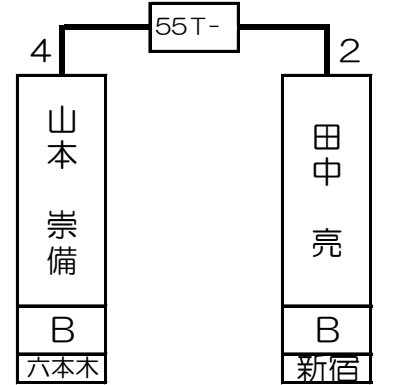

第2組

小祝 翔	C	新宿

市来 一史	B	新宿

山本 崇備	B	六本木

天坂 一	B	銀座

17T- 18T- 19T- 20T- 21T- 22T- 23T- 24T- 25T- 26T- 27T- 28T- 29T- 30T- 31T- 32T-

小祝 翔	小木曾 修	小笠原 芳雄	榎本 和喜	大久保 邦彦	吉田 宗弘	市来 一史	齋藤 和孝	黒崎 茂	山本 崇備	小川 響平	田中 亮	天坂 一	コウ エン	須賀 哲也	田村 勝也
C	B	B	C	B	B	B	B	B	B	C	B	B	C	B	B
新宿	銀座	新宿	新宿	銀座	新宿	新宿	川崎	新宿	六本木	新宿	新宿	銀座	新宿	錦糸町	新宿
3 62	30 35	14 51	19 46	6 59	27 38	11 54	22 43	2 63	31 34	15 50	18 47	7 58	26 39	10 55	23 42