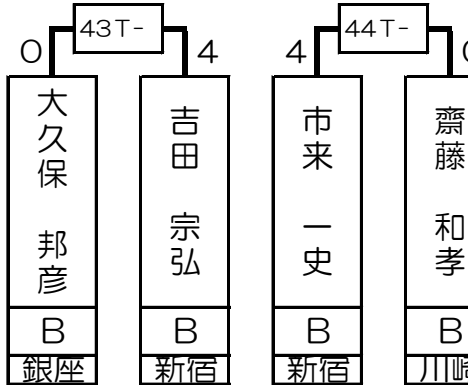

# 第1組

奥野 光一	B	新宿
-------	---	----

泉 覚	B	錦糸町
-----	---	-----

増田 哲史	B	新宿
-------	---	----

山本 圭助	B	新宿
-------	---	----

1T- 2T- 3T- 4T- 5T- 6T- 7T- 8T- 9T- 10T- 11T- 12T- 13T- 14T- 15T- 16T-

奥野 光一	武田 健斗	永井 良介	金児 由太	望月 康弘	新田 香織	泉 覚	永井 克拓	増田 哲史	西村 洋隆	高橋 綾子	北登一	山本 圭助	河合 一晃	今井 康晴	近藤 公美
B	C	B	C	B	C	B	B	B	B	C	B	B	B	B	C
新宿	六本木	大宮	新宿	銀座	新宿	錦糸町	新宿	新宿	町田東口	川崎	新宿	新宿	道玄坂	新宿	吉祥寺
1 64	32 33	16 49	17 48	8 57	25 40	9 56	24 41	4 61	29 36	13 52	20 45	5 60	28 37	12 53	21 44

# 第2組

小祝 翔	C	新宿
------	---	----

市来 一史	B	新宿
-------	---	----

山本 崇備	B	六本木
-------	---	-----

天坂 一	B	銀座
------	---	----

17T- 18T- 19T- 20T- 21T- 22T- 23T- 24T- 25T- 26T- 27T- 28T- 29T- 30T- 31T- 32T-

小祝 翔	小木曾 修	小笠原 芳雄	榎本 和喜	大久保 邦彦	吉田 宗弘	市来 一史	齋藤 和孝	黒崎 茂	山本 崇備	小川 響平	田中 亮	天坂 一	コウ エン	須賀 哲也	田村 勝也
C	B	B	C	B	B	B	B	B	B	C	B	B	C	B	B
新宿	銀座	新宿	新宿	銀座	新宿	新宿	川崎	新宿	六本木	新宿	新宿	銀座	新宿	錦糸町	新宿
3 62	30 35	14 51	19 46	6 59	27 38	11 54	22 43	2 63	31 34	15 50	18 47	7 58	26 39	10 55	23 42