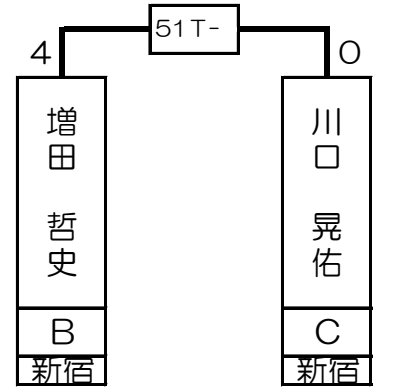

# 第1組

奥野 光一	B	新宿
-------	---	----

泉 覚	B	錦糸町
-----	---	-----

増田 哲史	B	新宿
-------	---	----

山本 圭助	B	新宿
-------	---	----

1T- 2T- 3T- 4T- 5T- 6T- 7T- 8T- 9T- 10T- 11T- 12T- 13T- 14T- 15T- 16T-

奥野 光一	武田 健斗	永井 良介	金児 由太	望月 康弘	新田 香織	泉 覚	永井 克拓	増田 哲史	西村 洋隆	高橋 綾子	北登一	山本 圭助	河合 一晃	今井 康晴	近藤 公美
B	C	B	C	B	C	B	B	B	B	C	B	B	B	B	C
新宿	六本木	大宮	新宿	銀座	新宿	錦糸町	新宿	新宿	町田東口	川崎	新宿	新宿	道玄坂	新宿	吉祥寺
1 64	32 33	16 49	17 48	8 57	25 40	9 56	24 41	4 61	29 36	13 52	20 45	5 60	28 37	12 53	21 44

# 第2組

小祝 翔	C	新宿
------	---	----

市来 一史	B	新宿
-------	---	----

山本 崇備	B	六本木
-------	---	-----

天坂 一	B	銀座
------	---	----

17T- 18T- 19T- 20T- 21T- 22T- 23T- 24T- 25T- 26T- 27T- 28T- 29T- 30T- 31T- 32T-

小祝 翔	小木曾 修	小笠原 芳雄	榎本 和喜	大久保 邦彦	吉田 宗弘	市来 一史	齋藤 和孝	黒崎 茂	山本 崇備	小川 響平	田中 亮	天坂 一	コウ エン	須賀 哲也	田村 勝也
C	B	B	C	B	B	B	B	B	B	C	B	B	C	B	B
新宿	銀座	新宿	新宿	銀座	新宿	新宿	川崎	新宿	六本木	新宿	新宿	銀座	新宿	錦糸町	新宿
3 62	30 35	14 51	19 46	6 59	27 38	11 54	22 43	2 63	31 34	15 50	18 47	7 58	26 39	10 55	23 42