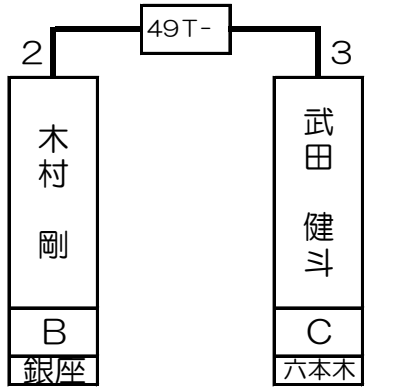

第1組

武田 健斗	C	六本木
-------	---	-----

増田 哲史	B	新宿
-------	---	----

山本 圭助	B	新宿
-------	---	----

岩井 茂樹	B	大宮
-------	---	----

1T-	2T-	3T-	4T-	5T-	6T-	7T-	8T-	9T-	10T-	11T-	12T-	13T-	14T-	15T-	16T-
木村 剛	永井 良介	武田 健斗	田村 勝也	近藤 公美	レズニック	大久保 邦彦	増田 哲史	関 義徳	田中 優斗	泉 覚	山本 圭助	岩井 茂樹	河合 一晃	水沢 久美	川口 晃佑
B	B	C	B	C	B	B	B	B	B	B	B	B	B	B	C
銀座	大宮	六本木	新宿	吉祥寺	新宿	銀座	新宿	川崎	新宿	錦糸町	新宿	大宮	道玄坂	銀座	新宿
1 64	32 33	16 49	17 48	8 57	25 40	9 56	24 41	4 61	29 36	13 52	20 45	5 60	28 37	12 53	21 44