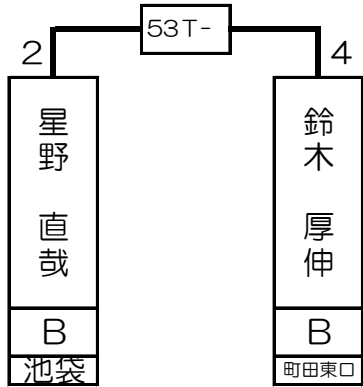

第1組

武田 健斗	C	六本木
-------	---	-----

増田 哲史	B	新宿
-------	---	----

山本 圭助	B	新宿
-------	---	----

岩井 茂樹	B	大宮
-------	---	----

1T-	2T-	3T-	4T-	5T-	6T-	7T-	8T-	9T-	10T-	11T-	12T-	13T-	14T-	15T-	16T-
木村 剛	永井 良介	武田 健斗	田村 勝也	近藤 公美	レズニック	大久保 邦彦	増田 哲史	関 義徳	田中 優斗	泉 覚	山本 圭助	岩井 茂樹	河合 一晃	水沢 久美	川口 晃佑
B	B	C	B	C	B	B	B	B	B	B	B	B	B	B	C
銀座	大宮	六本木	新宿	吉祥寺	新宿	銀座	新宿	川崎	新宿	錦糸町	新宿	大宮	道玄坂	銀座	新宿
1 64	32 33	16 49	17 48	8 57	25 40	9 56	24 41	4 61	29 36	13 52	20 45	5 60	28 37	12 53	21 44

第2組

鈴木 厚伸	B	町田東口
-------	---	------

齋藤 和孝	B	川崎
-------	---	----

飯田 真吾	B	大宮
-------	---	----

千葉 純也	B	池袋
-------	---	----

17T- 18T- 19T- 20T- 21T- 22T- 23T- 24T- 25T- 26T- 27T- 28T- 29T- 30T- 31T- 32T-

小村 秀一	星野 直哉		鈴木 厚伸	齋藤 和孝	平木 溪一郎	望月 康弘	上田 奈都子	榎本 和喜	山本 崇備	茂木 悟	飯田 真吾		千葉 純也	天坂 一	猿田 祐子
C	B		B	B	B	B	B	C	B	C	B		B	B	C
大宮	池袋		町田東口	川崎	新宿	銀座	新宿	新宿	六本木	新宿	大宮		池袋	銀座	新宿
3 62	30 35	14 51	19 46	6 59	27 38	11 54	22 43	2 63	31 34	15 50	18 47	7 58	26 39	10 55	23 42