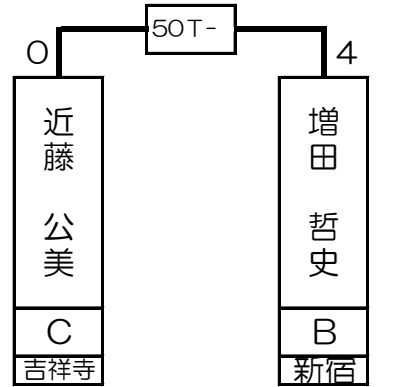

第1組

武田 健斗	C	六本木
-------	---	-----

増田 哲史	B	新宿
-------	---	----

山本 圭助	B	新宿
-------	---	----

岩井 茂樹	B	大宮
-------	---	----

1T-	2T-	3T-	4T-	5T-	6T-	7T-	8T-	9T-	10T-	11T-	12T-	13T-	14T-	15T-	16T-
木村 剛	永井 良介	武田 健斗	田村 勝也	近藤 公美	レズニック	大久保 邦彦	増田 哲史	関 義徳	田中 優斗	泉 覚	山本 圭助	岩井 茂樹	河合 一晃	水沢 久美	川口 晃佑
B	B	C	B	C	B	B	B	B	B	B	B	B	B	B	C
銀座	大宮	六本木	新宿	吉祥寺	新宿	銀座	新宿	川崎	新宿	錦糸町	新宿	大宮	道玄坂	銀座	新宿
1 64	32 33	16 49	17 48	8 57	25 40	9 56	24 41	4 61	29 36	13 52	20 45	5 60	28 37	12 53	21 44