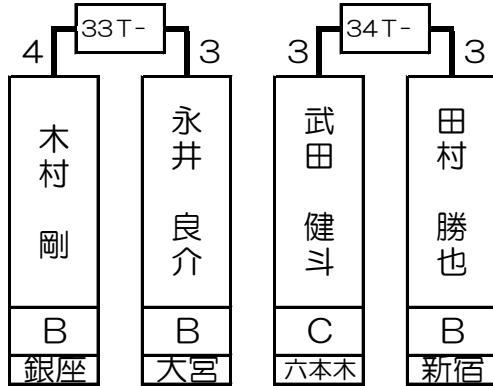

第1組

武田 健斗	C	六本木
-------	---	-----

増田 哲史	B	新宿
-------	---	----

山本 圭助	B	新宿
-------	---	----

岩井 茂樹	B	大宮
-------	---	----

1T-	2T-	3T-	4T-	5T-	6T-	7T-	8T-	9T-	10T-	11T-	12T-	13T-	14T-	15T-	16T-
木村 剛	永井 良介	武田 健斗	田村 勝也	近藤 公美	レズニック	大久保 邦彦	増田 哲史	関 義徳	田中 優斗	泉 覚	山本 圭助	岩井 茂樹	河合 一晃	水沢 久美	川口 晃佑
B	B	C	B	C	B	B	B	B	B	B	B	B	B	B	C
銀座	大宮	六本木	新宿	吉祥寺	新宿	銀座	新宿	川崎	新宿	錦糸町	新宿	大宮	道玄坂	銀座	新宿
1 64	32 33	16 49	17 48	8 57	25 40	9 56	24 41	4 61	29 36	13 52	20 45	5 60	28 37	12 53	21 44

第2組

鈴木 厚伸	B	町田東口
-------	---	------

齋藤 和孝	B	川崎
-------	---	----

飯田 真吾	B	大宮
-------	---	----

千葉 純也	B	池袋
-------	---	----

17T- 18T- 19T- 20T- 21T- 22T- 23T- 24T- 25T- 26T- 27T- 28T- 29T- 30T- 31T- 32T-

小村 秀一	星野 直哉		鈴木 厚伸	齋藤 和孝	平木 溪一郎	望月 康弘	上田 奈都子	榎本 和喜	山本 崇備	茂木 悟	飯田 真吾		千葉 純也	天坂 一	猿田 祐子
C	B		B	B	B	B	B	C	B	C	B		B	B	C
大宮	池袋		町田東口	川崎	新宿	銀座	新宿	新宿	六本木	新宿	大宮		池袋	銀座	新宿
3 62	30 35	14 51	19 46	6 59	27 38	11 54	22 43	2 63	31 34	15 50	18 47	7 58	26 39	10 55	23 42