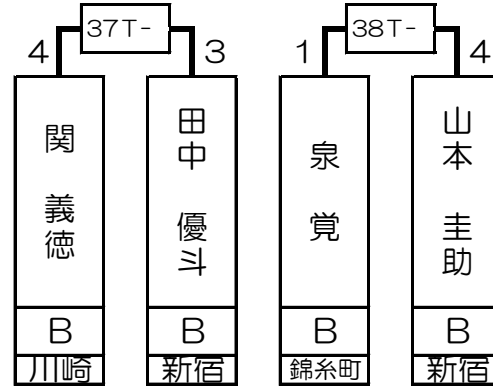

第1組

武田 健斗	C	六本木
-------	---	-----

増田 哲史	B	新宿
-------	---	----

山本 圭助	B	新宿
-------	---	----

岩井 茂樹	B	大宮
-------	---	----

1T-	2T-	3T-	4T-	5T-	6T-	7T-	8T-	9T-	10T-	11T-	12T-	13T-	14T-	15T-	16T-
木村 剛	永井 良介	武田 健斗	田村 勝也	近藤 公美	レズニック	大久保 邦彦	増田 哲史	関 義徳	田中 優斗	泉 覚	山本 圭助	岩井 茂樹	河合 一晃	水沢 久美	川口 晃佑
B	B	C	B	C	B	B	B	B	B	B	B	B	B	B	C
銀座	大宮	六本木	新宿	吉祥寺	新宿	銀座	新宿	川崎	新宿	錦糸町	新宿	大宮	道玄坂	銀座	新宿
1 64	32 33	16 49	17 48	8 57	25 40	9 56	24 41	4 61	29 36	13 52	20 45	5 60	28 37	12 53	21 44

第2組

鈴木 厚伸	B	町田東口
-------	---	------

齋藤 和孝	B	川崎
-------	---	----

飯田 真吾	B	大宮
-------	---	----

千葉 純也	B	池袋
-------	---	----

17T- 18T- 19T- 20T- 21T- 22T- 23T- 24T- 25T- 26T- 27T- 28T- 29T- 30T- 31T- 32T-

小村 秀一	星野 直哉		鈴木 厚伸	齋藤 和孝	平木 溪一郎	望月 康弘	上田 奈都子	榎本 和喜	山本 崇備	茂木 悟	飯田 真吾		千葉 純也	天坂 一	猿田 祐子
C	B		B	B	B	B	B	C	B	C	B		B	B	C
大宮	池袋		町田東口	川崎	新宿	銀座	新宿	新宿	六本木	新宿	大宮		池袋	銀座	新宿
3 62	30 35	14 51	19 46	6 59	27 38	11 54	22 43	2 63	31 34	15 50	18 47	7 58	26 39	10 55	23 42