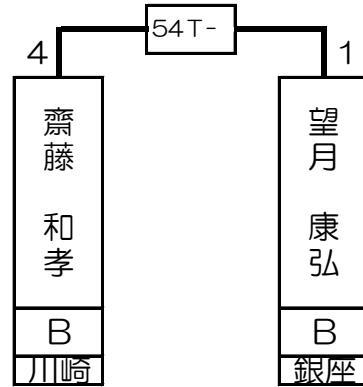

第1組

武田 健斗	C	六本木
-------	---	-----

増田 哲史	B	新宿
-------	---	----

山本 圭助	B	新宿
-------	---	----

岩井 茂樹	B	大宮
-------	---	----

1T-	2T-	3T-	4T-	5T-	6T-	7T-	8T-	9T-	10T-	11T-	12T-	13T-	14T-	15T-	16T-
木村 剛	永井 良介	武田 健斗	田村 勝也	近藤 公美	レズニック	大久保 邦彦	増田 哲史	関 義徳	田中 優斗	泉 覚	山本 圭助	岩井 茂樹	河合 一晃	水沢 久美	川口 晃佑
B	B	C	B	C	B	B	B	B	B	B	B	B	B	B	C
銀座	大宮	六本木	新宿	吉祥寺	新宿	銀座	新宿	川崎	新宿	錦糸町	新宿	大宮	道玄坂	銀座	新宿
1 64	32 33	16 49	17 48	8 57	25 40	9 56	24 41	4 61	29 36	13 52	20 45	5 60	28 37	12 53	21 44

第2組

鈴木 厚伸	B	町田東口
-------	---	------

齋藤 和孝	B	川崎
-------	---	----

飯田 真吾	B	大宮
-------	---	----

千葉 純也	B	池袋
-------	---	----

17T- 18T- 19T- 20T- 21T- 22T- 23T- 24T- 25T- 26T- 27T- 28T- 29T- 30T- 31T- 32T-

小村 秀一	星野 直哉		鈴木 厚伸	齋藤 和孝	平木 溪一郎	望月 康弘	上田 奈都子	榎本 和喜	山本 崇備	茂木 悟	飯田 真吾		千葉 純也	天坂 一	猿田 祐子
C	B		B	B	B	B	B	C	B	C	B		B	B	C
大宮	池袋		町田東口	川崎	新宿	銀座	新宿	新宿	六本木	新宿	大宮		池袋	銀座	新宿
3 62	30 35	14 51	19 46	6 59	27 38	11 54	22 43	2 63	31 34	15 50	18 47	7 58	26 39	10 55	23 42