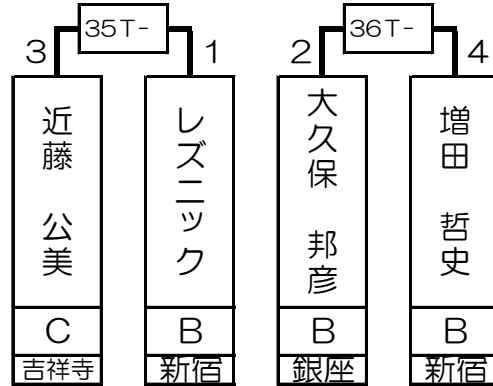

第1組

武田 健斗	C	六本木
-------	---	-----

増田 哲史	B	新宿
-------	---	----

山本 圭助	B	新宿
-------	---	----

岩井 茂樹	B	大宮
-------	---	----

1T-	2T-	3T-	4T-	5T-	6T-	7T-	8T-	9T-	10T-	11T-	12T-	13T-	14T-	15T-	16T-
木村 剛	永井 良介	武田 健斗	田村 勝也	近藤 公美	レズニック	大久保 邦彦	増田 哲史	関 義徳	田中 優斗	泉 覚	山本 圭助	岩井 茂樹	河合 一晃	水沢 久美	川口 晃佑
B	B	C	B	C	B	B	B	B	B	B	B	B	B	B	C
銀座	大宮	六本木	新宿	吉祥寺	新宿	銀座	新宿	川崎	新宿	錦糸町	新宿	大宮	道玄坂	銀座	新宿
1 64	32 33	16 49	17 48	8 57	25 40	9 56	24 41	4 61	29 36	13 52	20 45	5 60	28 37	12 53	21 44

第2組

鈴木 厚伸	B	町田東口
-------	---	------

齋藤 和孝	B	川崎
-------	---	----

飯田 真吾	B	大宮
-------	---	----

千葉 純也	B	池袋
-------	---	----

17T- 18T- 19T- 20T- 21T- 22T- 23T- 24T- 25T- 26T- 27T- 28T- 29T- 30T- 31T- 32T-

小村 秀一	星野 直哉		鈴木 厚伸	齋藤 和孝	平木 溪一郎	望月 康弘	上田 奈都子	榎本 和喜	山本 崇備	茂木 悟	飯田 真吾		千葉 純也	天坂 一	猿田 祐子
C	B		B	B	B	B	B	C	B	C	B		B	B	C
大宮	池袋		町田東口	川崎	新宿	銀座	新宿	新宿	六本木	新宿	大宮		池袋	銀座	新宿
3 62	30 35	14 51	19 46	6 59	27 38	11 54	22 43	2 63	31 34	15 50	18 47	7 58	26 39	10 55	23 42