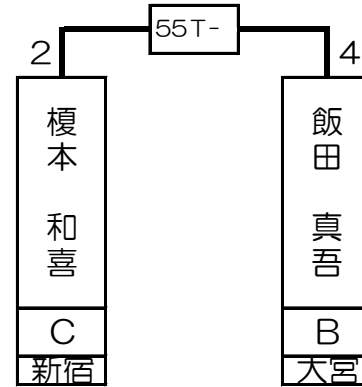

第1組

武田 健斗	C	六本木
-------	---	-----

増田 哲史	B	新宿
-------	---	----

山本 圭助	B	新宿
-------	---	----

岩井 茂樹	B	大宮
-------	---	----

1T-	2T-	3T-	4T-	5T-	6T-	7T-	8T-	9T-	10T-	11T-	12T-	13T-	14T-	15T-	16T-
木村 剛	永井 良介	武田 健斗	田村 勝也	近藤 公美	レズニック	大久保 邦彦	増田 哲史	関 義徳	田中 優斗	泉 覚	山本 圭助	岩井 茂樹	河合 一晃	水沢 久美	川口 晃佑
B	B	C	B	C	B	B	B	B	B	B	B	B	B	B	C
銀座	大宮	六本木	新宿	吉祥寺	新宿	銀座	新宿	川崎	新宿	錦糸町	新宿	大宮	道玄坂	銀座	新宿
1 64	32 33	16 49	17 48	8 57	25 40	9 56	24 41	4 61	29 36	13 52	20 45	5 60	28 37	12 53	21 44

第2組

鈴木 厚伸	B	町田東口
-------	---	------

齋藤 和孝	B	川崎
-------	---	----

飯田 真吾	B	大宮
-------	---	----

千葉 純也	B	池袋
-------	---	----

17T- 18T- 19T- 20T- 21T- 22T- 23T- 24T- 25T- 26T- 27T- 28T- 29T- 30T- 31T- 32T-

小村 秀一	星野 直哉		鈴木 厚伸	齋藤 和孝	平木 溪一郎	望月 康弘	上田 奈都子	榎本 和喜	山本 崇備	茂木 悟	飯田 真吾		千葉 純也	天坂 一	猿田 祐子
C	B		B	B	B	B	B	C	B	C	B		B	B	C
大宮	池袋		町田東口	川崎	新宿	銀座	新宿	新宿	六本木	新宿	大宮		池袋	銀座	新宿
3 62	30 35	14 51	19 46	6 59	27 38	11 54	22 43	2 63	31 34	15 50	18 47	7 58	26 39	10 55	23 42