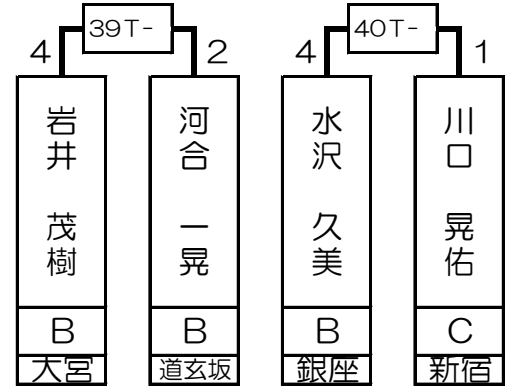

第1組

武田 健斗	C	六本木
-------	---	-----

増田 哲史	B	新宿
-------	---	----

山本 圭助	B	新宿
-------	---	----

岩井 茂樹	B	大宮
-------	---	----

1T-	2T-	3T-	4T-	5T-	6T-	7T-	8T-	9T-	10T-	11T-	12T-	13T-	14T-	15T-	16T-
木村 剛	永井 良介	武田 健斗	田村 勝也	近藤 公美	レズニック	大久保 邦彦	増田 哲史	関 義徳	田中 優斗	泉 覚	山本 圭助	岩井 茂樹	河合 一晃	水沢 久美	川口 晃佑
B	B	C	B	C	B	B	B	B	B	B	B	B	B	B	C
銀座	大宮	六本木	新宿	吉祥寺	新宿	銀座	新宿	川崎	新宿	錦糸町	新宿	大宮	道玄坂	銀座	新宿
1 64	32 33	16 49	17 48	8 57	25 40	9 56	24 41	4 61	29 36	13 52	20 45	5 60	28 37	12 53	21 44