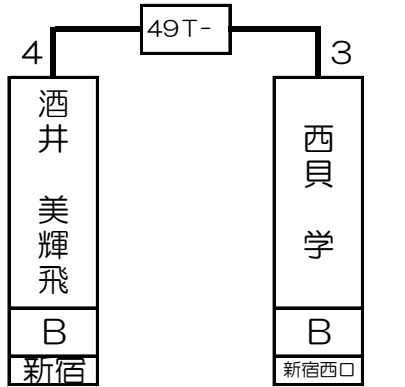

第1組

酒井 美輝飛	B	新宿
--------	---	----

中須 龍二	B	新宿
-------	---	----

神谷 啓介	B	錦糸町
-------	---	-----

上田 奈都子	B	新宿
--------	---	----

1T-	2T-	3T-	4T-	5T-	6T-	7T-	8T-	9T-	10T-	11T-	12T-	13T-	14T-	15T-	16T-
川端 真司	酒井 美輝飛	天坂 一	西貝 学	関 義徳	佐藤 萌香	近藤 公美	中須 龍二	岩井 茂樹	林田 泰輔	今井 康之	田中 亮	土方 友之	牛房 遼平	水沢 久美	上田 奈都子
B	B B	B	B	B	B B	C	B	B	C B	B	B	B	C B	B	B
秋葉原	新宿 銀座	銀座	新宿西口	川崎	新宿 靖国通り	吉祥寺	新宿	大宮	新宿 錦糸町	銀座	新宿	新宿西口	新宿 道玄坂	銀座	新宿
1 64	32 33	16 49	17 48	8 57	25 40	9 56	24 41	4 61	29 36	13 52	20 45	5 60	28 37	12 53	21 44