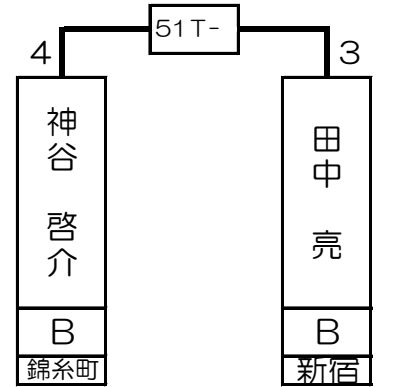

第1組

酒井 美輝飛	B	新宿
--------	---	----

中須 龍二	B	新宿
-------	---	----

神谷 啓介	B	錦糸町
-------	---	-----

上田 奈都子	B	新宿
--------	---	----

1T-	2T-	3T-	4T-	5T-	6T-	7T-	8T-	9T-	10T-	11T-	12T-	13T-	14T-	15T-	16T-
川端 真司	酒井 美輝飛	天坂 一	西貝 学	関 義徳	佐藤 萌香	近藤 公美	中須 龍二	岩井 茂樹	林田 泰輔	今井 康之	田中 亮	土方 友之	牛房 遼平	水沢 久美	上田 奈都子
B	B B	B	B	B	B B	C	B	B	C B	B	B	B	C B	B	B
秋葉原	新宿 銀座	銀座	新宿西口	川崎	新宿 靖国通り	吉祥寺	新宿	大宮	新宿 錦糸町	銀座	新宿	新宿西口	新宿 道玄坂	銀座	新宿
1 64	32 33	16 49	17 48	8 57	25 40	9 56	24 41	4 61	29 36	13 52	20 45	5 60	28 37	12 53	21 44