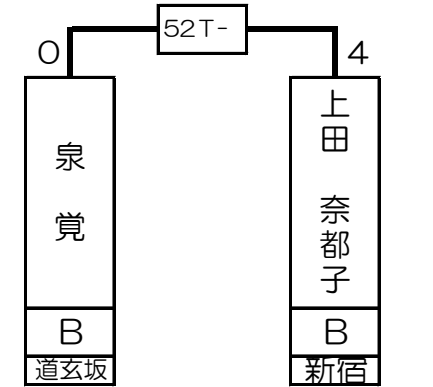

第1組

酒井 美輝飛	B	新宿
--------	---	----

中須 龍二	B	新宿
-------	---	----

神谷 啓介	B	錦糸町
-------	---	-----

上田 奈都子	B	新宿
--------	---	----

1T-	2T-	3T-	4T-	5T-	6T-	7T-	8T-	9T-	10T-	11T-	12T-	13T-	14T-	15T-	16T-
川端 真司	酒井 美輝飛	天坂 一	西貝 学	関 義徳	佐藤 萌香	近藤 公美	中須 龍二	岩井 茂樹	林田 泰輔	今井 康之	田中 亮	土方 友之	牛房 遼平	水沢 久美	上田 奈都子
B	B B	B	B	B	B B	C	B	B	C B	B	B	B	C B	B	B
秋葉原	新宿 銀座	銀座	新宿西口	川崎	新宿 靖国通り	吉祥寺	新宿	大宮	新宿 錦糸町	銀座	新宿	新宿西口	新宿 道玄坂	銀座	新宿
1 64	32 33	16 49	17 48	8 57	25 40	9 56	24 41	4 61	29 36	13 52	20 45	5 60	28 37	12 53	21 44