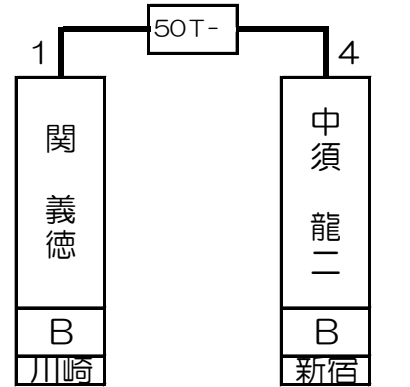

第1組

酒井 美輝飛	B	新宿
--------	---	----

中須 龍二	B	新宿
-------	---	----

神谷 啓介	B	錦糸町
-------	---	-----

上田 奈都子	B	新宿
--------	---	----

1T-	2T-	3T-	4T-	5T-	6T-	7T-	8T-	9T-	10T-	11T-	12T-	13T-	14T-	15T-	16T-
川端 真司	酒井 美輝飛	天坂 一	西貝 学	関 義徳	佐藤 萌香	近藤 公美	中須 龍二	岩井 茂樹	林田 泰輔	今井 康之	田中 亮	土方 友之	牛房 遼平	水沢 久美	上田 奈都子
B	B B	B	B	B	B B	C	B	B	C B	B	B	B	C B	B	B
秋葉原	新宿 銀座	銀座	新宿西口	川崎	新宿 靖国通り	吉祥寺	新宿	大宮	新宿 錦糸町	銀座	新宿	新宿西口	新宿 道玄坂	銀座	新宿
1 64	32 33	16 49	17 48	8 57	25 40	9 56	24 41	4 61	29 36	13 52	20 45	5 60	28 37	12 53	21 44