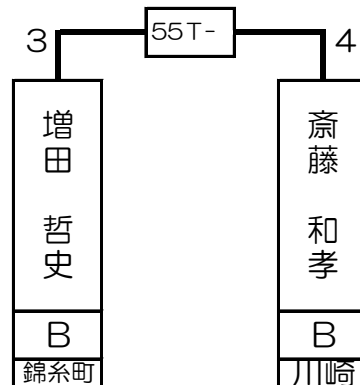

# 第1組

松下 享平	B	新宿
-------	---	----

嶋田 守孝	B	川崎
-------	---	----

田中 亮	B	新宿
------	---	----

泉 覚	B	錦糸町
-----	---	-----

1T-	2T-	3T-	4T-	5T-	6T-	7T-	8T-	9T-	10T-	11T-	12T-	13T-	14T-	15T-	16T-
東 義男	関 義徳	松下 享平	大久保 邦彦	石井 利江	大関 研丞	西村 洋隆	嶋田 守孝	石塚 邦男	鈴木 侑哉	田中 亮	天坂 一	西貝 学	藤本 里美	荒井 文雄	泉 覚
B	B B	B	B	B	B	B	B	B	B B	B	B	B	C B	B	B
所沢	川崎 新宿	新宿	銀座	池袋	錦糸町	町田東口	川崎	池袋	新宿 池袋	新宿	銀座	新宿西口	銀座 大宮	所沢	錦糸町
1 64	32 33	16 49	17 48	8 57	25 40	9 56	24 41	4 61	29 36	13 52	20 45	5 60	28 37	12 53	21 44

# 第2組

今井 康之	B	六本木
-------	---	-----

山本 崇備	B	道玄坂
-------	---	-----

斎藤 和孝	B	川崎
-------	---	----

小笠原 芳雄	B	新宿
--------	---	----

17T- 18T- 19T- 20T- 21T- 22T- 23T- 24T- 25T- 26T- 27T- 28T- 29T- 30T- 31T- 32T-

今井 康之	木村 剛	西村 圭司	城戸 勇介	鈴木 厚伸	國廣 達成	山本 崇備	飯田 真吾	岩下 和歌子	田所 颯帝	増田 哲史	磯木 施博	斎藤 和孝	小笠原 芳雄	近藤 公美	望月 康弘	茂木 悟	平良 利幸
B	B	B	B	B	B	B	B	C	C	B	B	B	B	C	B	B	B
六本木	銀座	新宿	新宿西口	町田東口	新宿	道玄坂	大宮	吉祥寺	新宿	錦糸町	新宿	川崎	新宿	吉祥寺	銀座	秋葉原	池袋
3 62	30 35	14 51	19 46	6 59	27 38	11 54	22 43	2 63	31 34	15 50	18 47	7 58	26 39	10 55	23 42		