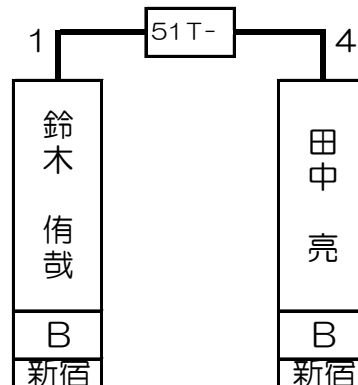

# 第1組

松下 享平	B	新宿
-------	---	----

嶋田 守孝	B	川崎
-------	---	----

田中 亮	B	新宿
------	---	----

泉 覚	B	錦糸町
-----	---	-----

1T-	2T-	3T-	4T-	5T-	6T-	7T-	8T-	9T-	10T-	11T-	12T-	13T-	14T-	15T-	16T-
東 義男	関 義徳	松下 享平	大久保 邦彦	石井 利江	大関 研丞	西村 洋隆	嶋田 守孝	石塚 邦男	鈴木 侑哉	田中 亮	天坂 一	西貝 学	藤本 里美	荒井 文雄	泉 覚
B	B B	B	B	B	B	B	B	B	B B	B	B	B	C B	B	B
所沢	川崎 新宿	新宿	銀座	池袋	錦糸町	町田東口	川崎	池袋	新宿 池袋	新宿	銀座	新宿西口	銀座 大宮	所沢	錦糸町
1 64	32 33	16 49	17 48	8 57	25 40	9 56	24 41	4 61	29 36	13 52	20 45	5 60	28 37	12 53	21 44

# 第2組

今井 康之	B	六本木
-------	---	-----

山本 崇備	B	道玄坂
-------	---	-----

斎藤 和孝	B	川崎
-------	---	----

小笠原 芳雄	B	新宿
--------	---	----

17T- 18T- 19T- 20T- 21T- 22T- 23T- 24T- 25T- 26T- 27T- 28T- 29T- 30T- 31T- 32T-

今井 康之	木村 剛	西村 圭司	城戸 勇介	鈴木 厚伸	國廣 達成	山本 崇備	飯田 真吾	岩下 和歌子	田所 颯帝	増田 哲史	磯木 施博	斎藤 和孝	小笠原 芳雄	近藤 公美	望月 康弘	茂木 悟	平良 利幸
B	B	B	B	B	B	B	B	C	C	B	B	B	B	C	B	B	B
六本木	銀座	新宿	新宿西口	町田東口	新宿	道玄坂	大宮	吉祥寺	新宿	錦糸町	新宿	川崎	新宿	吉祥寺	銀座	秋葉原	池袋
3 62	30 35	14 51	19 46	6 59	27 38	11 54	22 43	2 63	31 34	15 50	18 47	7 58	26 39	10 55	23 42		