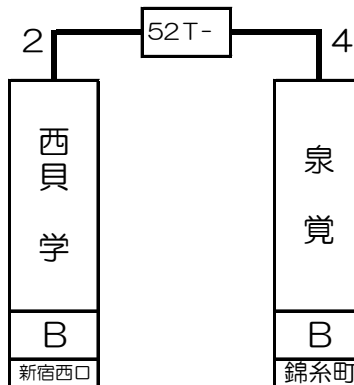

# 第1組

松下 享平	B	新宿
-------	---	----

嶋田 守孝	B	川崎
-------	---	----

田中 亮	B	新宿
------	---	----

泉 覚	B	錦糸町
-----	---	-----

1T-	2T-	3T-	4T-	5T-	6T-	7T-	8T-	9T-	10T-	11T-	12T-	13T-	14T-	15T-	16T-
東 義男	関 義徳	松下 享平	大久保 邦彦	石井 利江	大関 研丞	西村 洋隆	嶋田 守孝	石塚 邦男	鈴木 侑哉	田中 亮	天坂 一	西貝 学	藤本 里美	荒井 文雄	泉 覚
B	B B	B	B	B	B	B	B	B	B B	B	B	B	C B	B	B
所沢	川崎 新宿	新宿	銀座	池袋	錦糸町	町田東口	川崎	池袋	新宿 池袋	新宿	銀座	新宿西口	銀座 大宮	所沢	錦糸町
1 64	32 33	16 49	17 48	8 57	25 40	9 56	24 41	4 61	29 36	13 52	20 45	5 60	28 37	12 53	21 44

# 第2組

今井 康之	B	六本木
-------	---	-----

山本 崇備	B	道玄坂
-------	---	-----

斎藤 和孝	B	川崎
-------	---	----

小笠原 芳雄	B	新宿
--------	---	----

17T- 18T- 19T- 20T- 21T- 22T- 23T- 24T- 25T- 26T- 27T- 28T- 29T- 30T- 31T- 32T-

今井 康之	木村 剛	西村 圭司	城戸 勇介	鈴木 厚伸	國廣 達成	山本 崇備	飯田 真吾	岩下 和歌子	田所 颯帝	増田 哲史	磯木 施博	斎藤 和孝	小笠原 芳雄	近藤 公美	望月 康弘	茂木 悟	平良 利幸
B	B	B	B	B	B	B	B	C	C	B	B	B	B	C	B	B	B
六本木	銀座	新宿	新宿西口	町田東口	新宿	道玄坂	大宮	吉祥寺	新宿	錦糸町	新宿	川崎	新宿	吉祥寺	銀座	秋葉原	池袋
3 62	30 35	14 51	19 46	6 59	27 38	11 54	22 43	2 63	31 34	15 50	18 47	7 58	26 39	10 55	23 42		