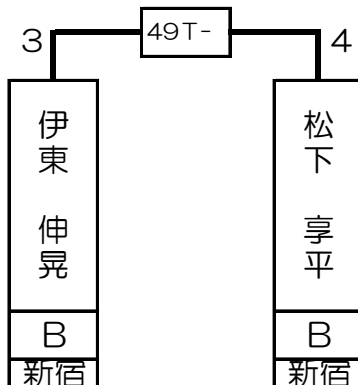

# 第1組

松下 享平	B	新宿
-------	---	----

嶋田 守孝	B	川崎
-------	---	----

田中 亮	B	新宿
------	---	----

泉 覚	B	錦糸町
-----	---	-----

1T-	2T-	3T-	4T-	5T-	6T-	7T-	8T-	9T-	10T-	11T-	12T-	13T-	14T-	15T-	16T-
東 義男	関 義徳	松下 享平	大久保 邦彦	石井 利江	大関 研丞	西村 洋隆	嶋田 守孝	石塚 邦男	鈴木 侑哉	田中 亮	天坂 一	西貝 学	藤本 里美	荒井 文雄	泉 覚
B	B B	B	B	B	B	B	B	B	B B	B	B	B	C B	B	B
所沢	川崎 新宿	新宿	銀座	池袋	錦糸町	町田東口	川崎	池袋	新宿 池袋	新宿	銀座	新宿西口	銀座 大宮	所沢	錦糸町
1 64	32 33	16 49	17 48	8 57	25 40	9 56	24 41	4 61	29 36	13 52	20 45	5 60	28 37	12 53	21 44

# 第2組

今井 康之	B	六本木
-------	---	-----

山本 崇備	B	道玄坂
-------	---	-----

斎藤 和孝	B	川崎
-------	---	----

小笠原 芳雄	B	新宿
--------	---	----

17T- 18T- 19T- 20T- 21T- 22T- 23T- 24T- 25T- 26T- 27T- 28T- 29T- 30T- 31T- 32T-

今井 康之	木村 剛	西村 圭司	城戸 勇介	鈴木 厚伸	國廣 達成	山本 崇備	飯田 真吾	岩下 和歌子	田所 颯帝	増田 哲史	磯木 施博	斎藤 和孝	小笠原 芳雄	近藤 公美	望月 康弘	茂木 悟	平良 利幸
B	B	B	B	B	B	B	B	C	C	B	B	B	B	C	B	B	B
六本木	銀座	新宿	新宿西口	町田東口	新宿	道玄坂	大宮	吉祥寺	新宿	錦糸町	新宿	川崎	新宿	吉祥寺	銀座	秋葉原	池袋
3 62	30 35	14 51	19 46	6 59	27 38	11 54	22 43	2 63	31 34	15 50	18 47	7 58	26 39	10 55	23 42		