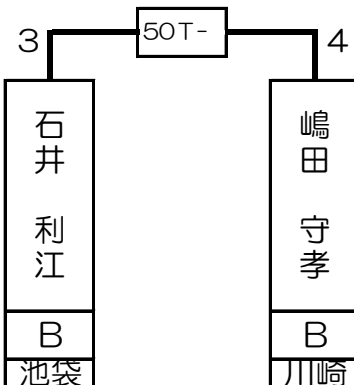

# 第1組

松下 享平	B	新宿
-------	---	----

嶋田 守孝	B	川崎
-------	---	----

田中 亮	B	新宿
------	---	----

泉 覚	B	錦糸町
-----	---	-----

1T-	2T-	3T-	4T-	5T-	6T-	7T-	8T-	9T-	10T-	11T-	12T-	13T-	14T-	15T-	16T-
東 義男	関 義徳	松下 享平	大久保 邦彦	石井 利江	大関 研丞	西村 洋隆	嶋田 守孝	石塚 邦男	鈴木 侑哉	田中 亮	天坂 一	西貝 学	藤本 里美	荒井 文雄	泉 覚
B	B B	B	B	B	B	B	B	B	B B	B	B	B	C B	B	B
所沢	川崎 新宿	新宿	銀座	池袋	錦糸町	町田東口	川崎	池袋	新宿 池袋	新宿	銀座	新宿西口	銀座 大宮	所沢	錦糸町
1 64	32 33	16 49	17 48	8 57	25 40	9 56	24 41	4 61	29 36	13 52	20 45	5 60	28 37	12 53	21 44

# 第2組

今井 康之	B	六本木
-------	---	-----

山本 崇備	B	道玄坂
-------	---	-----

斎藤 和孝	B	川崎
-------	---	----

小笠原 芳雄	B	新宿
--------	---	----

17T- 18T- 19T- 20T- 21T- 22T- 23T- 24T- 25T- 26T- 27T- 28T- 29T- 30T- 31T- 32T-

今井 康之	木村 剛	西村 圭司	城戸 勇介	鈴木 厚伸	國廣 達成	山本 崇備	飯田 真吾	岩下 和歌子	田所 颯帝	増田 哲史	磯木 施博	斎藤 和孝	小笠原 芳雄	近藤 公美	望月 康弘	茂木 悟	平良 利幸
B	B	B	B	B	B	B	B	C	C	B	B	B	B	C	B	B	B
六本木	銀座	新宿	新宿西口	町田東口	新宿	道玄坂	大宮	吉祥寺	新宿	錦糸町	新宿	川崎	新宿	吉祥寺	銀座	秋葉原	池袋
3 62	30 35	14 51	19 46	6 59	27 38	11 54	22 43	2 63	31 34	15 50	18 47	7 58	26 39	10 55	23 42		