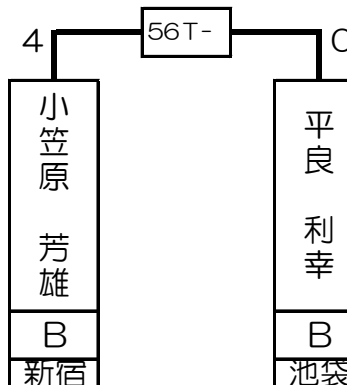

# 第1組

松下 享平	B	新宿
-------	---	----

嶋田 守孝	B	川崎
-------	---	----

田中 亮	B	新宿
------	---	----

泉 覚	B	錦糸町
-----	---	-----

1T-	2T-	3T-	4T-	5T-	6T-	7T-	8T-	9T-	10T-	11T-	12T-	13T-	14T-	15T-	16T-
東 義男	関 義徳	松下 享平	大久保 邦彦	石井 利江	大関 研丞	西村 洋隆	嶋田 守孝	石塚 邦男	鈴木 侑哉	田中 亮	天坂 一	西貝 学	藤本 里美	荒井 文雄	泉 覚
B	B B	B	B	B	B	B	B	B	B B	B	B	B	C B	B	B
所沢	川崎 新宿	新宿	銀座	池袋	錦糸町	町田東口	川崎	池袋	新宿 池袋	新宿	銀座	新宿西口	銀座 大宮	所沢	錦糸町
1 64	32 33	16 49	17 48	8 57	25 40	9 56	24 41	4 61	29 36	13 52	20 45	5 60	28 37	12 53	21 44

# 第2組

今井 康之	B	六本木
-------	---	-----

山本 崇備	B	道玄坂
-------	---	-----

斎藤 和孝	B	川崎
-------	---	----

小笠原 芳雄	B	新宿
--------	---	----

17T- 18T- 19T- 20T- 21T- 22T- 23T- 24T- 25T- 26T- 27T- 28T- 29T- 30T- 31T- 32T-

今井 康之	木村 剛	西村 圭司	城戸 勇介	鈴木 厚伸	國廣 達成	山本 崇備	飯田 真吾	岩下 和歌子	田所 颯帝	増田 哲史	磯木 施博	斎藤 和孝	小笠原 芳雄	近藤 公美	望月 康弘	茂木 悟	平良 利幸
B	B	B	B	B	B	B	B	C	C	B	B	B	B	C	B	B	B
六本木	銀座	新宿	新宿西口	町田東口	新宿	道玄坂	大宮	吉祥寺	新宿	錦糸町	新宿	川崎	新宿	吉祥寺	銀座	秋葉原	池袋
3 62	30 35	14 51	19 46	6 59	27 38	11 54	22 43	2 63	31 34	15 50	18 47	7 58	26 39	10 55	23 42		