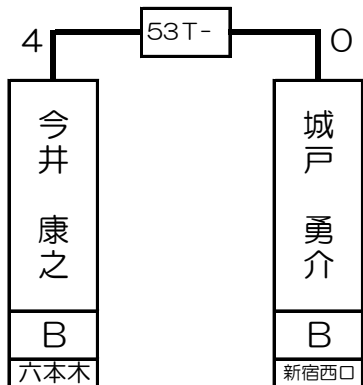

# 第1組

松下 享平	B	新宿
-------	---	----

嶋田 守孝	B	川崎
-------	---	----

田中 亮	B	新宿
------	---	----

泉 覚	B	錦糸町
-----	---	-----

1T-	2T-	3T-	4T-	5T-	6T-	7T-	8T-	9T-	10T-	11T-	12T-	13T-	14T-	15T-	16T-
東 義男	関 義徳	松下 享平	大久保 邦彦	石井 利江	大関 研丞	西村 洋隆	嶋田 守孝	石塚 邦男	鈴木 侑哉	田中 亮	天坂 一	西貝 学	藤本 里美	荒井 文雄	泉 覚
B	B B	B	B	B	B	B	B	B	B B	B	B	B	C B	B	B
所沢	川崎 新宿	新宿	銀座	池袋	錦糸町	町田東口	川崎	池袋	新宿 池袋	新宿	銀座	新宿西口	銀座 大宮	所沢	錦糸町
1 64	32 33	16 49	17 48	8 57	25 40	9 56	24 41	4 61	29 36	13 52	20 45	5 60	28 37	12 53	21 44

# 第2組

今井 康之	B	六本木
-------	---	-----

山本 崇備	B	道玄坂
-------	---	-----

斎藤 和孝	B	川崎
-------	---	----

小笠原 芳雄	B	新宿
--------	---	----

17T- 18T- 19T- 20T- 21T- 22T- 23T- 24T- 25T- 26T- 27T- 28T- 29T- 30T- 31T- 32T-

今井 康之	木村 剛	西村 圭司	城戸 勇介	鈴木 厚伸	國廣 達成	山本 崇備	飯田 真吾	岩下 和歌子	田所 颯帝	増田 哲史	磯木 施博	斎藤 和孝	小笠原 芳雄	近藤 公美	望月 康弘	茂木 悟	平良 利幸
B	B	B	B	B	B	B	B	C	C	B	B	B	B	C	B	B	B
六本木	銀座	新宿	新宿西口	町田東口	新宿	道玄坂	大宮	吉祥寺	新宿	錦糸町	新宿	川崎	新宿	吉祥寺	銀座	秋葉原	池袋
3 62	30 35	14 51	19 46	6 59	27 38	11 54	22 43	2 63	31 34	15 50	18 47	7 58	26 39	10 55	23 42		