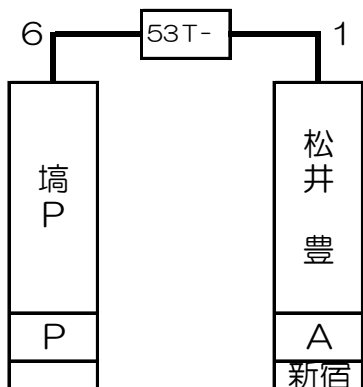

# 第1組

赤狩山P	MP	
------	----	--

大瀬 繫明	A	B 吉祥寺店
-------	---	-----------

渡辺P	MP	
-----	----	--

曾根 聖	SA	B 池袋店
------	----	----------

1T-	2T-	3T-	4T-	5T-	6T-	7T-	8T-	9T-	10T-	11T-	12T-	13T-	14T-	15T-	16T-
赤狩山P	石井 利江	岩下 匡	ロマー アミオ	中馬 禎之	磯木 施博	石井 誠	大瀬 繫明	渡辺P	荒井 伊佐久	広田 耕	奥山 みち	曾根 聖	溝本 裕也	杉本 武史	長谷川 嘉一
P	B	A	A	C	B	A	A	P	B	A	A	SA	A	A	B
	池袋	吉祥寺	銀座	吉祥寺	新宿	池袋	吉祥寺		新宿	新宿	新宿	池袋	新宿	銀座	池袋
1 64	32 33	16 49	17 48	8 57	25 40	9 56	24 41	4 61	29 36	13 52	20 45	5 60	28 37	12 53	21 44

# 第2組

塙P	MP	
----	----	--

原田 豊史	A	B 大宮店
-------	---	----------

西尾P	MP	
-----	----	--

井上 勉	SA	B 新橋店
------	----	----------

17T-	18T-	19T-	20T-	21T-	22T-	23T-	24T-	25T-	26T-	27T-	28T-	29T-	30T-	31T-	32T-
1	4 4	4 5	1	3	5 5	2 0	5	3	5	5 1 3	5	5	1 4	2 1	5
塙 P	影島 英幸 小笠原 芳雄	井上 義明 今井 康之	松井 豊 須賀 哲也	加藤 哲也	飯田 真吾 永田 雄生	駒崎 智之 神田 紀仁	田中 亮 原田 豊史	西尾 P	箆宮 清治 大園 樹	佐藤 裕美 宮崎 重樹	渡邊 能匡 田中 英行	井上 勉	山田 三郎太 高橋 綾子	泉 覚 平利幸	シヨーン・ケリー 大塚 雄一
P	A B	A B	A B	A	B A	A A	B A	P	A A	A B	B A	SA	A C	B B	A A
	新宿 新宿	道玄坂 六本木	新宿 錦糸町	六本木	大宮 新宿	銀座 新宿	新宿 大宮		新宿 川崎	新宿 道玄坂	新宿 道玄坂	新宿	新宿 川崎	錦糸町 池袋	道玄坂 銀座
3 62	30 35	14 51	19 46	6 59	27 38	11 54	22 43	2 63	31 34	15 50	18 47	7 58	26 39	10 55	23 42