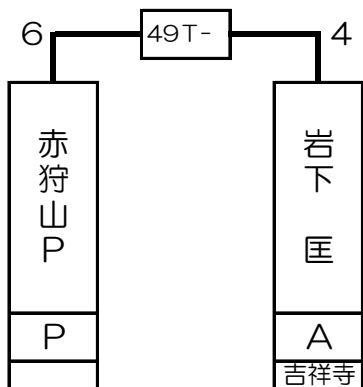

# 第1組

赤狩山P	MP	
------	----	--

大瀬 繫明	A	B 吉祥寺店
-------	---	-----------

渡辺P	MP	
-----	----	--

曾根 聖	SA	B 池袋店
------	----	----------

1T-	2T-	3T-	4T-	5T-	6T-	7T-	8T-	9T-	10T-	11T-	12T-	13T-	14T-	15T-	16T-
赤狩山P	石井 利江	岩下 匡	ロマー アミオ	中馬 禎之	磯木 施博	石井 誠	大瀬 繫明	渡辺P	荒井 伊佐久	広田 耕	奥山 みち	曾根 聖	溝本 裕也	杉本 武史	長谷川 嘉一
P	B	A	A	C	B	A	A	P	B	A	A	SA	A	A	B
	池袋	吉祥寺	銀座	吉祥寺	新宿	池袋	吉祥寺		新宿	新宿	新宿	池袋	新宿	銀座	池袋
1 64	32 33	16 49	17 48	8 57	25 40	9 56	24 41	4 61	29 36	13 52	20 45	5 60	28 37	12 53	21 44

# 第2組

塙P	MP	
----	----	--

原田 豊史	A	B 大宮店
-------	---	----------

西尾P	MP	
-----	----	--

井上 勉	SA	B 新橋店
------	----	----------

17T-	18T-	19T-	20T-	21T-	22T-	23T-	24T-	25T-	26T-	27T-	28T-	29T-	30T-	31T-	32T-
1	4 4	4 5	1	3	5 5	2 0	5	3	5	5 1 3	5	5	1 4	2 1	5
塙 P	影島 英幸 小笠原 芳雄	井上 義明 今井 康之	松井 豊 須賀 哲也	加藤 哲也	飯田 真吾 永田 雄生	駒崎 智之 神田 紀仁	田中 亮 原田 豊史	西尾 P	箆宮 清治 大園 樹	佐藤 裕美 宮崎 重樹	渡邊 能匡 田中 英行	井上 勉	山田 三郎太 高橋 綾子	泉 覚 平利幸	シヨーン・ケリー 大塚 雄一
P	A B	A B	A B	A	B A	A A	B A	P	A A	A B	B A	SA	A C	B B	A A
	新宿 新宿	道玄坂 六本木	新宿 錦糸町	六本木	大宮 新宿	銀座 新宿	新宿 大宮		新宿 川崎	新宿 道玄坂	新宿 道玄坂	新宿	新宿 川崎	錦糸町 池袋	道玄坂 銀座
3 62	30 35	14 51	19 46	6 59	27 38	11 54	22 43	2 63	31 34	15 50	18 47	7 58	26 39	10 55	23 42