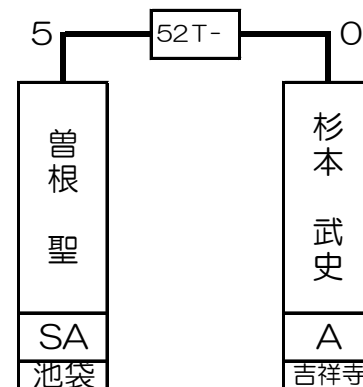

# 第1組

赤狩山P	MP	
------	----	--

大瀬 繫明	A	B 吉祥寺店
-------	---	-----------

渡辺P	MP	
-----	----	--

曾根 聖	SA	B 池袋店
------	----	----------

1T-	2T-	3T-	4T-	5T-	6T-	7T-	8T-	9T-	10T-	11T-	12T-	13T-	14T-	15T-	16T-
赤狩山P	石井 利江	岩下 匡	ロマー アミオ	中馬 禎之	磯木 施博	石井 誠	大瀬 繫明	渡辺P	荒井 伊佐久	広田 耕	奥山 みち	曾根 聖	溝本 裕也	杉本 武史	長谷川 嘉一
P	B	A	A	C	B	A	A	P	B	A	A	SA	A	A	B
	池袋	吉祥寺	銀座	吉祥寺	新宿	池袋	吉祥寺		新宿	新宿	新宿	池袋	新宿	銀座	池袋
1 64	32 33	16 49	17 48	8 57	25 40	9 56	24 41	4 61	29 36	13 52	20 45	5 60	28 37	12 53	21 44

# 第2組

塙P	MP	
----	----	--

原田 豊史	A	B 大宮店
-------	---	----------

西尾P	MP	
-----	----	--

井上 勉	SA	B 新橋店
------	----	----------

17T-	18T-	19T-	20T-	21T-	22T-	23T-	24T-	25T-	26T-	27T-	28T-	29T-	30T-	31T-	32T-
1	4 4	4 5	1	3	5 5	2 0	5	3	5	5 1 3	5	5	1 4	2 1	5
塙 P	影島 英幸 小笠原 芳雄	井上 義明 今井 康之	松井 豊 須賀 哲也	加藤 哲也	飯田 真吾 永田 雄生	駒崎 智之 神田 紀仁	田中 亮 原田 豊史	西尾 P	箆宮 清治 大園 樹	佐藤 裕美 宮崎 重樹	渡邊 能匡 田中 英行	井上 勉	山田 三郎太 高橋 綾子	泉 覚 平利幸	シヨーン・ケリー 大塚 雄一
P	A B	A B	A B	A	B A	A A	B A	P	A A	A B	B A	SA	A C	B B	A A
	新宿 新宿	道玄坂 六本木	新宿 錦糸町	六本木	大宮 新宿	銀座 新宿	新宿 大宮		新宿 川崎	新宿 道玄坂	新宿 道玄坂	新宿	新宿 川崎	錦糸町 池袋	道玄坂 銀座
3 62	30 35	14 51	19 46	6 59	27 38	11 54	22 43	2 63	31 34	15 50	18 47	7 58	26 39	10 55	23 42