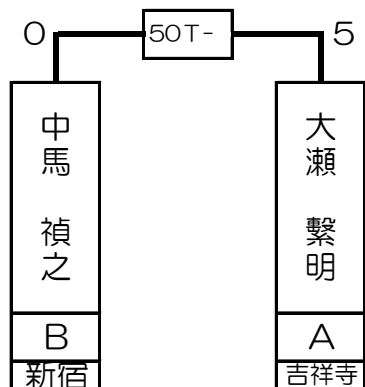

# 第1組

赤狩山P	MP	
------	----	--

大瀬 繫明	A	B 吉祥寺店
-------	---	-----------

渡辺P	MP	
-----	----	--

曾根 聖	SA	B 池袋店
------	----	----------

1T-	2T-	3T-	4T-	5T-	6T-	7T-	8T-	9T-	10T-	11T-	12T-	13T-	14T-	15T-	16T-
赤狩山P	石井 利江	岩下 匡	ロマー アミオ	中馬 禎之	磯木 施博	石井 誠	大瀬 繫明	渡辺P	荒井 伊佐久	広田 耕	奥山 みち	曾根 聖	溝本 裕也	杉本 武史	長谷川 嘉一
P	B	A	A	C	B	A	A	P	B	A	A	SA	A	A	B
	池袋	吉祥寺	銀座	吉祥寺	新宿	池袋	吉祥寺		新宿	新宿	新宿	池袋	新宿	銀座	池袋
1 64	32 33	16 49	17 48	8 57	25 40	9 56	24 41	4 61	29 36	13 52	20 45	5 60	28 37	12 53	21 44

# 第2組

塙P	MP	
----	----	--

原田 豊史	A	B 大宮店
-------	---	----------

西尾P	MP	
-----	----	--

井上 勉	SA	B 新橋店
------	----	----------

17T-	18T-	19T-	20T-	21T-	22T-	23T-	24T-	25T-	26T-	27T-	28T-	29T-	30T-	31T-	32T-
1	4 4	4 5	1	3	5 5	2 0	5	3	5	5 1 3	5	5	1 4	2 1	5
塙 P	影島 英幸 小笠原 芳雄	井上 義明 今井 康之	松井 豊 須賀 哲也	加藤 哲也	飯田 真吾 永田 雄生	駒崎 智之 神田 紀仁	田中 亮 原田 豊史	西尾 P	箆宮 清治 大園 樹	佐藤 裕美 宮崎 重樹	渡邊 能匡 田中 英行	井上 勉	山田 三郎太 高橋 綾子	泉 覚 平利幸	シヨーン・ケリー 大塚 雄一
P	A B	A B	A B	A	B A	A A	B A	P	A A	A B	B A	SA	A C	B B	A A
	新宿 新宿	道玄坂 六本木	新宿 錦糸町	六本木	大宮 新宿	銀座 新宿	新宿 大宮		新宿 川崎	新宿 道玄坂	新宿 道玄坂	新宿	新宿 川崎	錦糸町 池袋	道玄坂 銀座
3 62	30 35	14 51	19 46	6 59	27 38	11 54	22 43	2 63	31 34	15 50	18 47	7 58	26 39	10 55	23 42