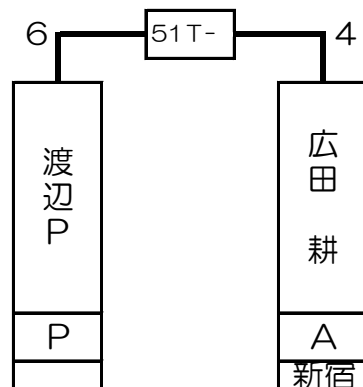

# 第1組

赤狩山P	MP	
------	----	--

大瀬 繫明	A	B 吉祥寺店
-------	---	-----------

渡辺P	MP	
-----	----	--

曾根 聖	SA	B 池袋店
------	----	----------

1T-	2T-	3T-	4T-	5T-	6T-	7T-	8T-	9T-	10T-	11T-	12T-	13T-	14T-	15T-	16T-
赤狩山P	石井 利江	岩下 匡	ロマー アミオ	中馬 禎之	磯木 施博	石井 誠	大瀬 繫明	渡辺P	荒井 伊佐久	広田 耕	奥山 みち	曾根 聖	溝本 裕也	杉本 武史	長谷川 嘉一
P	B	A	A	C	B	A	A	P	B	A	A	SA	A	A	B
	池袋	吉祥寺	銀座	吉祥寺	新宿	池袋	吉祥寺		新宿	新宿	新宿	池袋	新宿	銀座	池袋
1 64	32 33	16 49	17 48	8 57	25 40	9 56	24 41	4 61	29 36	13 52	20 45	5 60	28 37	12 53	21 44

# 第2組

塙P	MP	
----	----	--

原田 豊史	A	B 大宮店
-------	---	----------

西尾P	MP	
-----	----	--

井上 勉	SA	B 新橋店
------	----	----------

17T-	18T-	19T-	20T-	21T-	22T-	23T-	24T-	25T-	26T-	27T-	28T-	29T-	30T-	31T-	32T-
1	4 4	4 5	1	3	5 5	2 0	5	3	5	5 1 3	5	5	1 4	2 1	5
塙 P	影島 英幸 小笠原 芳雄	井上 義明 今井 康之	松井 豊 須賀 哲也	加藤 哲也	飯田 真吾 永田 雄生	駒崎 智之 神田 紀仁	田中 亮 原田 豊史	西尾 P	箆宮 清治 大園 樹	佐藤 裕美 宮崎 重樹	渡邊 能匡 田中 英行	井上 勉	山田 三郎太 高橋 綾子	泉 覚 平利幸	シヨーン・ケリー 大塚 雄一
P	A B	A B	A B	A	B A	A A	B A	P	A A	A B	B A	SA	A C	B B	A A
	新宿 新宿	道玄坂 六本木	新宿 錦糸町	六本木	大宮 新宿	銀座 新宿	新宿 大宮		新宿 川崎	新宿 道玄坂	新宿 道玄坂	新宿	新宿 川崎	錦糸町 池袋	道玄坂 銀座
3 62	30 35	14 51	19 46	6 59	27 38	11 54	22 43	2 63	31 34	15 50	18 47	7 58	26 39	10 55	23 42