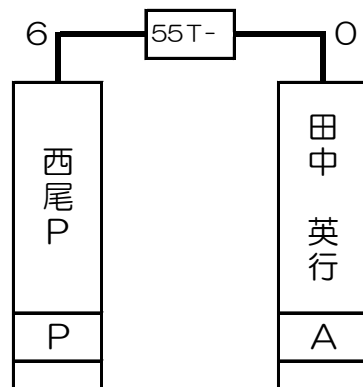

# 第1組

赤狩山P	MP	
------	----	--

大瀬 繫明	A	B 吉祥寺店
-------	---	-----------

渡辺P	MP	
-----	----	--

曾根 聖	SA	B 池袋店
------	----	----------

1T-	2T-	3T-	4T-	5T-	6T-	7T-	8T-	9T-	10T-	11T-	12T-	13T-	14T-	15T-	16T-
赤狩山P	石井 利江	岩下 匡	ロマー アミオ	中馬 禎之	磯木 施博	石井 誠	大瀬 繫明	渡辺P	荒井 伊佐久	広田 耕	奥山 みち	曾根 聖	溝本 裕也	杉本 武史	長谷川 嘉一
P	B	A	A	C	B	A	A	P	B	A	A	SA	A	A	B
	池袋	吉祥寺	銀座	吉祥寺	新宿	池袋	吉祥寺		新宿	新宿	新宿	池袋	新宿	銀座	池袋
1 64	32 33	16 49	17 48	8 57	25 40	9 56	24 41	4 61	29 36	13 52	20 45	5 60	28 37	12 53	21 44

# 第2組

塙P	MP	
----	----	--

原田 豊史	A	B 大宮店
-------	---	----------

西尾P	MP	
-----	----	--

井上 勉	SA	B 新橋店
------	----	----------

17T-	18T-	19T-	20T-	21T-	22T-	23T-	24T-	25T-	26T-	27T-	28T-	29T-	30T-	31T-	32T-
1	4 4	4 5	1	3	5 5	2 0	5	3	5	5 1 3	5	5	1 4	2 1	5
塙 P	影島 英幸 小笠原 芳雄	井上 義明 今井 康之	松井 豊 須賀 哲也	加藤 哲也	飯田 真吾 永田 雄生	駒崎 智之 神田 紀仁	田中 亮 原田 豊史	西尾 P	箆宮 清治 大園 樹	佐藤 裕美 宮崎 重樹	渡邊 能匡 田中 英行	井上 勉	山田 三郎太 高橋 綾子	泉 覚 平利幸	シヨーン・ケリー 大塚 雄一
P	A B	A B	A B	A	B A	A A	B A	P	A A	A B	B A	SA	A C	B B	A A
	新宿 新宿	道玄坂 六本木	新宿 錦糸町	六本木	大宮 新宿	銀座 新宿	新宿 大宮		新宿 川崎	新宿 道玄坂	新宿 道玄坂	新宿	新宿 川崎	錦糸町 池袋	道玄坂 銀座
3 62	30 35	14 51	19 46	6 59	27 38	11 54	22 43	2 63	31 34	15 50	18 47	7 58	26 39	10 55	23 42