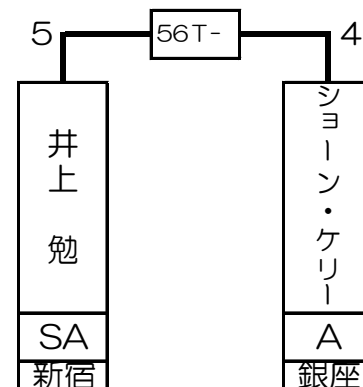

# 第1組

赤狩山P	MP	
------	----	--

大瀬 繫明	A	B 吉祥寺店
-------	---	-----------

渡辺P	MP	
-----	----	--

曾根 聖	SA	B 池袋店
------	----	----------

1T-	2T-	3T-	4T-	5T-	6T-	7T-	8T-	9T-	10T-	11T-	12T-	13T-	14T-	15T-	16T-
赤狩山P	石井 利江	岩下 匡	ロマー アミオ	中馬 禎之	磯木 施博	石井 誠	大瀬 繫明	渡辺P	荒井 伊佐久	広田 耕	奥山 みち	曾根 聖	溝本 裕也	杉本 武史	長谷川 嘉一
P	B	A	A	C	B	A	A	P	B	A	A	SA	A	A	B
	池袋	吉祥寺	銀座	吉祥寺	新宿	池袋	吉祥寺		新宿	新宿	新宿	池袋	新宿	銀座	池袋
1 64	32 33	16 49	17 48	8 57	25 40	9 56	24 41	4 61	29 36	13 52	20 45	5 60	28 37	12 53	21 44

# 第2組

塙P	MP	
----	----	--

原田 豊史	A	B 大宮店
-------	---	----------

西尾P	MP	
-----	----	--

井上 勉	SA	B 新橋店
------	----	----------

17T-	18T-	19T-	20T-	21T-	22T-	23T-	24T-	25T-	26T-	27T-	28T-	29T-	30T-	31T-	32T-
1	4 4	4 5	1	3	5 5	2 0	5	3	5	5 1 3	5	5	1 4	2 1	5
塙 P	影島 英幸 小笠原 芳雄	井上 義明 今井 康之	松井 豊 須賀 哲也	加藤 哲也	飯田 真吾 永田 雄生	駒崎 智之 神田 紀仁	田中 亮 原田 豊史	西尾 P	箆宮 清治 大園 樹	佐藤 裕美 宮崎 重樹	渡邊 能匡 田中 英行	井上 勉	山田 三郎太 高橋 綾子	泉 覚 平利幸	シヨーン・ケリー 大塚 雄一
P	A B	A B	A B	A	B A	A A	B A	P	A A	A B	B A	SA	A C	B B	A A
	新宿 新宿	道玄坂 六本木	新宿 錦糸町	六本木	大宮 新宿	銀座 新宿	新宿 大宮		新宿 川崎	新宿 道玄坂	新宿 道玄坂	新宿	新宿 川崎	錦糸町 池袋	道玄坂 銀座
3 62	30 35	14 51	19 46	6 59	27 38	11 54	22 43	2 63	31 34	15 50	18 47	7 58	26 39	10 55	23 42