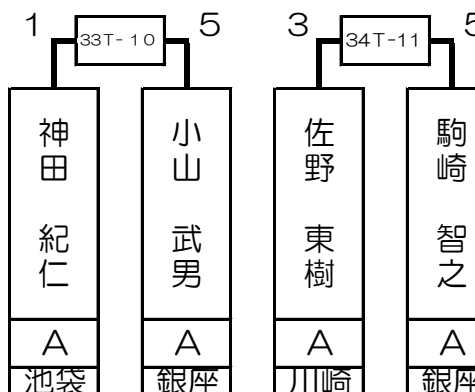

# 第1組

駒崎 智之	A	B 銀座店
-------	---	----------

大久保 邦彦	B	B 銀座店
--------	---	----------

平澤 秀轄	A	B 池袋店
-------	---	----------

井上 勉	SA	B 新宿店
------	----	----------

1T- 2T-2 3T- 4T- 5T- 6T-1 7T- 8T-3 9T- 10T-4 11T- 12T- 13T- 14T-7 15T- 16T-