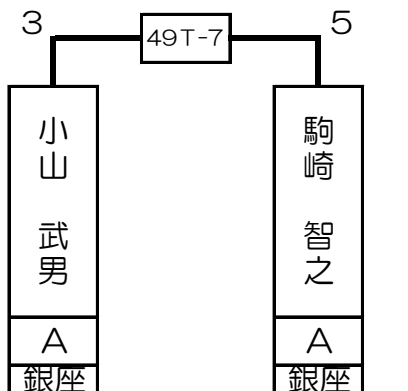

# 第1組

駒崎 智之	A	B 銀座店
-------	---	----------

大久保 邦彦	B	B 銀座店
--------	---	----------

平澤 秀轄	A	B 池袋店
-------	---	----------

井上 勉	SA	B 新宿店
------	----	----------

1T- 2T-2 3T- 4T- 5T- 6T-1 7T- 8T-3 9T- 10T-4 11T- 12T- 13T- 14T-7 15T- 16T-