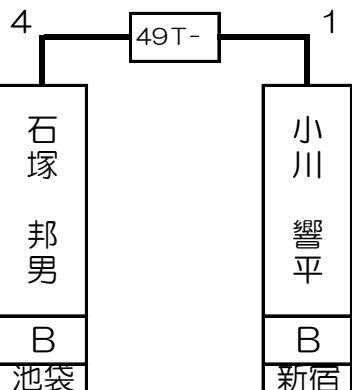

第1組

石塚 邦男	B	池袋
-------	---	----

小山 博史	B	新宿
-------	---	----

西村 洋隆	B	町田東口
-------	---	------

泉 覚	B	錦糸町
-----	---	-----

1T-	2T-	3T-	4T-	5T-	6T-	7T-	8T-	9T-	10T-	11T-	12T-	13T-	14T-	15T-	16T-
石塚 邦男	中馬 禎之	駒井 健斗	小川 響平	山口 晋	平良 利幸	小山 博史	飯田 真吾	西村 洋隆	小笠原 芳雄	森島 拓生	田中 優斗	大久保 邦彦	望月 淑貴	鈴木 侑哉	泉 覚
B	B C	C	B	B	B	B	B	B	B	C	B	B	B C	B	B
池袋	新宿 吉祥寺	六本木	新宿	吉祥寺	池袋	新宿	大宮	町田東口	池袋	道玄坂	新宿	銀座	新宿 新宿西口	新宿	錦糸町
1 64	32 33	16 49	17 48	8 57	25 40	9 56	24 41	4 61	29 36	13 52	20 45	5 60	28 37	12 53	21 44