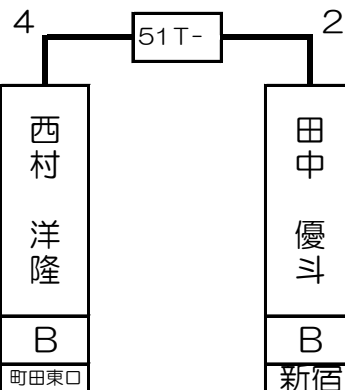

第1組

石塚 邦男	B	池袋
-------	---	----

小山 博史	B	新宿
-------	---	----

西村 洋隆	B	町田東口
-------	---	------

泉 覚	B	錦糸町
-----	---	-----

1T-	2T-	3T-	4T-	5T-	6T-	7T-	8T-	9T-	10T-	11T-	12T-	13T-	14T-	15T-	16T-
石塚 邦男	中馬 禎之	駒井 健斗	小川 響平	山口 晋	平良 利幸	小山 博史	飯田 真吾	西村 洋隆	小笠原 芳雄	森島 拓生	田中 優斗	大久保 邦彦	望月 淑貴	鈴木 侑哉	泉 覚
B	B C	C	B	B	B	B	B	B	B	C	B	B	B C	B	B
池袋	新宿 吉祥寺	六本木	新宿	吉祥寺	池袋	新宿	大宮	町田東口	池袋	道玄坂	新宿	銀座	新宿 新宿西口	新宿	錦糸町
1 64	32 33	16 49	17 48	8 57	25 40	9 56	24 41	4 61	29 36	13 52	20 45	5 60	28 37	12 53	21 44