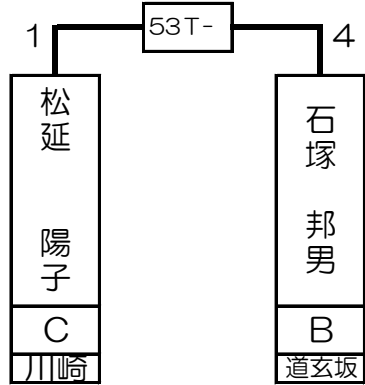

第1組

大関 研丞	B	錦糸町
-------	---	-----

小笠原 芳雄	B	池袋
--------	---	----

鈴木 厚伸	B	町田東口
-------	---	------

山口 晋	B	吉祥寺
------	---	-----

1T- 2T- 3T- 4T- 5T- 6T- 7T- 8T- 9T- 10T- 11T- 12T- 13T- 14T- 15T- 16T-

関 義徳		小村 秀一	大関 研丞	武政 和典	永田 真樹	増田 哲史	田中 浩史	川口 晃佑	小笠原 芳雄	望月 康弘	萩澤 一朗	鈴木 厚伸	中村 敏幸	中島 翼	鈴木 侑哉	宮木 淳	松山 一志	泉 覚	畠山 雅男	田中 亮	東 徹二	今井 康晴	山口 晋		
B		C	B	C	B	B	B	C	B	B	B	B	B	C	B	B	B	B	C	B	C	B	B	B	
川崎		大宮	錦糸町	新宿	町田東口	道玄坂	大宮	新宿	池袋	銀座	新宿	町田東口	新宿	大宮	新宿	池袋	吉祥寺	錦糸町	大宮	新宿	大宮	池袋	吉祥寺		
1	64	32	33	16	49	8	57	25	40	9	56	4	61	29	36	13	52	5	60	28	37	12	53	21	44

第2組

石塚 邦男	B	道玄坂
-------	---	-----

飯田 真吾	B	大宮
-------	---	----

近藤 公美	C	吉祥寺
-------	---	-----

山本 崇備	B	道玄坂
-------	---	-----

17T-	18T-	19T-	20T-	21T-	22T-	23T-	24T-	25T-	26T-	27T-	28T-	29T-	30T-	31T-	32T-
2	3	4	0	4	2	4	0	4	2	3	3	4	3	4	0
木村 剛	進藤 宏一	望月 淑貴	石塚 邦男	飯田 真吾	水沢 久美	松延 智明	新井 隆	齋藤 和孝	有田 真悟	小川 響平	近藤 公美	山本 崇備	田中 亘	山本 圭助	永井 良介
	松延 陽子		中馬 禎之		西村 圭司		川島 絃子		岩田 真琴				西村 洋隆		粕谷 理央
B	B C	B	B B	B	B B	B	B C	B	B C	B	C	B	C B	B	B B
銀座	大宮 川崎	新宿	道玄坂 新宿	大宮	銀座 新宿	川崎	大宮 吉祥寺	川崎	町田東口 新宿	新宿	吉祥寺	道玄坂	大宮 町田東口	新宿	大宮 池袋
3 62	30 35	14 51	19 46	6 59	27 38	11 54	22 43	2 63	31 34	15 50	18 47	7 58	26 39	10 55	23 42