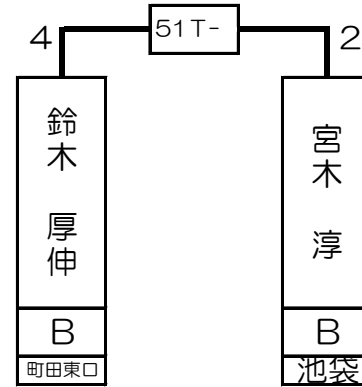

第1組

大関 研丞	B	錦糸町
-------	---	-----

小笠原 芳雄	B	池袋
--------	---	----

鈴木 厚伸	B	町田東口
-------	---	------

山口 晋	B	吉祥寺
------	---	-----

1T- 2T- 3T- 4T- 5T- 6T- 7T- 8T- 9T- 10T- 11T- 12T- 13T- 14T- 15T- 16T-

関 義徳		小村 秀一	大関 研丞	武政 和典	永田 真樹	増田 哲史	田中 浩史	川口 晃佑	小笠原 芳雄	望月 康弘	萩澤 一朗	鈴木 厚伸	中村 敏幸	中島 翼	鈴木 侑哉	宮木 淳	松山 一志	泉 覚	畠山 雅男	田中 亮	東 徹二	今井 康晴	山口 晋		
B		C	B	C	B	B	B	C	B	B	B	B	B	C	B	B	B	B	C	B	C	B	B	B	
川崎		大宮	錦糸町	新宿	町田東口	道玄坂	大宮	新宿	池袋	銀座	新宿	町田東口	新宿	大宮	新宿	池袋	吉祥寺	錦糸町	大宮	新宿	大宮	池袋	吉祥寺		
1	64	32	33	16	49	8	57	25	40	9	56	4	61	29	36	13	52	5	60	28	37	12	53	21	44

第2組

石塚 邦男	B	道玄坂
-------	---	-----

飯田 真吾	B	大宮
-------	---	----

近藤 公美	C	吉祥寺
-------	---	-----

山本 崇備	B	道玄坂
-------	---	-----

17T-	18T-	19T-	20T-	21T-	22T-	23T-	24T-	25T-	26T-	27T-	28T-	29T-	30T-	31T-	32T-
2	3	4	0	4	2	4	0	4	2	3	3	4	3	4	0
木村 剛	進藤 宏一	望月 淑貴	石塚 邦男	飯田 真吾	水沢 久美	松延 智明	新井 隆	齋藤 和孝	有田 真悟	小川 響平	近藤 公美	山本 崇備	田中 亘	山本 圭助	永井 良介
	松延 陽子		中馬 禎之		西村 圭司		川島 絃子		岩田 真琴				西村 洋隆		粕谷 理央
B	B C	B	B B	B	B B	B	B C	B	B C	B	C	B	C B	B	B B
銀座	大宮 川崎	新宿	道玄坂 新宿	大宮	銀座 新宿	川崎	大宮 吉祥寺	川崎	町田東口 新宿	新宿	吉祥寺	道玄坂	大宮 町田東口	新宿	大宮 池袋
3 62	30 35	14 51	19 46	6 59	27 38	11 54	22 43	2 63	31 34	15 50	18 47	7 58	26 39	10 55	23 42