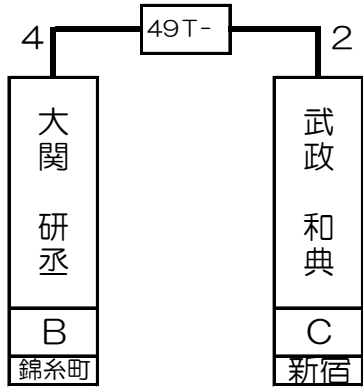

第1組

大関 研丞	B	錦糸町
-------	---	-----

小笠原 芳雄	B	池袋
--------	---	----

鈴木 厚伸	B	町田東口
-------	---	------

山口 晋	B	吉祥寺
------	---	-----

1T- 2T- 3T- 4T- 5T- 6T- 7T- 8T- 9T- 10T- 11T- 12T- 13T- 14T- 15T- 16T-

関 義徳		小村 秀一	大関 研丞	武政 和典	永田 真樹	増田 哲史	田中 浩史	川口 晃佑	小笠原 芳雄	望月 康弘	萩澤 一朗	鈴木 厚伸	中村 敏幸	中島 翼	鈴木 侑哉	宮木 淳	松山 一志	泉 覚	畠山 雅男	田中 亮	東 徹二	今井 康晴	山口 晋		
B		C	B	C	B	B	B	C	B	B	B	B	B	C	B	B	B	B	C	B	C	B	B	B	
川崎		大宮	錦糸町	新宿	町田東口	道玄坂	大宮	新宿	池袋	銀座	新宿	町田東口	新宿	大宮	新宿	池袋	吉祥寺	錦糸町	大宮	新宿	大宮	池袋	吉祥寺		
1	64	32	33	16	49	8	57	25	40	9	56	4	61	29	36	13	52	5	60	28	37	12	53	21	44

第2組

石塚 邦男	B	道玄坂
-------	---	-----

飯田 真吾	B	大宮
-------	---	----

近藤 公美	C	吉祥寺
-------	---	-----

山本 崇備	B	道玄坂
-------	---	-----

17T-	18T-	19T-	20T-	21T-	22T-	23T-	24T-	25T-	26T-	27T-	28T-	29T-	30T-	31T-	32T-
2	3	4	0	4	2	4	0	4	2	3	3	4	3	4	0
木村 剛	進藤 宏一	望月 淑貴	石塚 邦男	飯田 真吾	水沢 久美	松延 智明	新井 隆	齋藤 和孝	有田 真悟	小川 響平	近藤 公美	山本 崇備	田中 亘	山本 圭助	永井 良介
	松延 陽子		中馬 禎之		西村 圭司		川島 絃子		岩田 真琴				西村 洋隆		粕谷 理央
B	B C	B	B B	B	B B	B	B C	B	B C	B	C	B	C B	B	B B
銀座	大宮 川崎	新宿	道玄坂 新宿	大宮	銀座 新宿	川崎	大宮 吉祥寺	川崎	町田東口 新宿	新宿	吉祥寺	道玄坂	大宮 町田東口	新宿	大宮 池袋
3 62	30 35	14 51	19 46	6 59	27 38	11 54	22 43	2 63	31 34	15 50	18 47	7 58	26 39	10 55	23 42