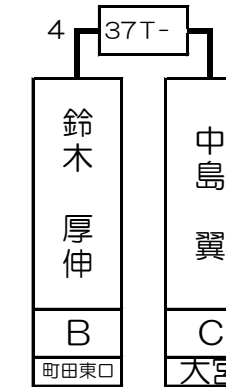

第1組

大関 研丞	B	錦糸町
-------	---	-----

小笠原 芳雄	B	池袋
--------	---	----

鈴木 厚伸	B	町田東口
-------	---	------

山口 晋	B	吉祥寺
------	---	-----

1T- 2T- 3T- 4T- 5T- 6T- 7T- 8T- 9T- 10T- 11T- 12T- 13T- 14T- 15T- 16T-

関 義徳		小村 秀一	大関 研丞	武政 和典	永田 真樹	増田 哲史	田中 浩史	川口 晃佑	小笠原 芳雄	望月 康弘	萩澤 一朗	鈴木 厚伸	中村 敏幸	中島 翼	鈴木 侑哉	宮木 淳	松山 一志	泉 覚	畠山 雅男	田中 亮	東 徹二	今井 康晴	山口 晋		
B		C	B	C	B	B	B	C	B	B	B	B	B	C	B	B	B	B	C	B	C	B	B	B	
川崎		大宮	錦糸町	新宿	町田東口	道玄坂	大宮	新宿	池袋	銀座	新宿	町田東口	新宿	大宮	新宿	池袋	吉祥寺	錦糸町	大宮	新宿	大宮	池袋	吉祥寺		
1	64	32	33	16	49	8	57	25	40	9	56	4	61	29	36	13	52	5	60	28	37	12	53	21	44

第2組

石塚 邦男	B	道玄坂
-------	---	-----

飯田 真吾	B	大宮
-------	---	----

近藤 公美	C	吉祥寺
-------	---	-----

山本 崇備	B	道玄坂
-------	---	-----

17T-	18T-	19T-	20T-	21T-	22T-	23T-	24T-	25T-	26T-	27T-	28T-	29T-	30T-	31T-	32T-
2	3	4	0	4	2	4	0	4	2	3	3	4	3	4	0
木村 剛	進藤 宏一	望月 淑貴	石塚 邦男	飯田 真吾	水沢 久美	松延 智明	新井 隆	齋藤 和孝	有田 真悟	小川 響平	近藤 公美	山本 崇備	田中 亘	山本 圭助	永井 良介
	松延 陽子		中馬 禎之		西村 圭司		川島 絃子		岩田 真琴				西村 洋隆		粕谷 理央
B	B C	B	B B	B	B B	B	B C	B	B C	B	C	B	C B	B	B B
銀座	大宮 川崎	新宿	道玄坂 新宿	大宮	銀座 新宿	川崎	大宮 吉祥寺	川崎	町田東口 新宿	新宿	吉祥寺	道玄坂	大宮 町田東口	新宿	大宮 池袋
3 62	30 35	14 51	19 46	6 59	27 38	11 54	22 43	2 63	31 34	15 50	18 47	7 58	26 39	10 55	23 42