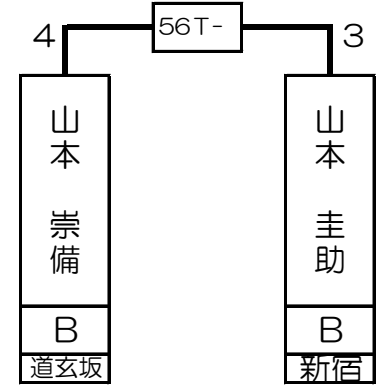

第1組

大関 研丞	B	錦糸町
-------	---	-----

小笠原 芳雄	B	池袋
--------	---	----

鈴木 厚伸	B	町田東口
-------	---	------

山口 晋	B	吉祥寺
------	---	-----

1T- 2T- 3T- 4T- 5T- 6T- 7T- 8T- 9T- 10T- 11T- 12T- 13T- 14T- 15T- 16T-

関 義徳		小村 秀一	大関 研丞	武政 和典	永田 真樹	増田 哲史	田中 浩史	川口 晃佑	小笠原 芳雄	望月 康弘	萩澤 一朗	鈴木 厚伸	中村 敏幸	中島 翼	鈴木 侑哉	宮木 淳	松山 一志	泉 覚	畠山 雅男	田中 亮	東 徹二	今井 康晴	山口 晋		
B		C	B	C	B	B	B	C	B	B	B	B	B	C	B	B	B	B	C	B	C	B	B	B	
川崎		大宮	錦糸町	新宿	町田東口	道玄坂	大宮	新宿	池袋	銀座	新宿	町田東口	新宿	大宮	新宿	池袋	吉祥寺	錦糸町	大宮	新宿	大宮	池袋	吉祥寺		
1	64	32	33	16	49	8	57	25	40	9	56	4	61	29	36	13	52	5	60	28	37	12	53	21	44

第2組

石塚 邦男	B	道玄坂
-------	---	-----

飯田 真吾	B	大宮
-------	---	----

近藤 公美	C	吉祥寺
-------	---	-----

山本 崇備	B	道玄坂
-------	---	-----

17T-	18T-	19T-	20T-	21T-	22T-	23T-	24T-	25T-	26T-	27T-	28T-	29T-	30T-	31T-	32T-
2	3	4	0	4	2	4	0	4	2	3	3	4	3	4	0
木村 剛	進藤 宏一	望月 淑貴	石塚 邦男	飯田 真吾	水沢 久美	松延 智明	新井 隆	齋藤 和孝	有田 真悟	小川 響平	近藤 公美	山本 崇備	田中 亘	山本 圭助	永井 良介
	松延 陽子		中馬 禎之		西村 圭司		川島 絃子		岩田 真琴				西村 洋隆		粕谷 理央
B	B C	B	B B	B	B B	B	B C	B	B C	B	C	B	C B	B	B B
銀座	大宮 川崎	新宿	道玄坂 新宿	大宮	銀座 新宿	川崎	大宮 吉祥寺	川崎	町田東口 新宿	新宿	吉祥寺	道玄坂	大宮 町田東口	新宿	大宮 池袋
3 62	30 35	14 51	19 46	6 59	27 38	11 54	22 43	2 63	31 34	15 50	18 47	7 58	26 39	10 55	23 42