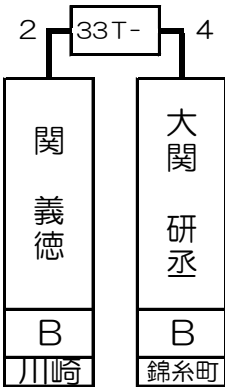

第1組

大関 研丞	B	錦糸町
-------	---	-----

小笠原 芳雄	B	池袋
--------	---	----

鈴木 厚伸	B	町田東口
-------	---	------

山口 晋	B	吉祥寺
------	---	-----

1T- 2T- 3T- 4T- 5T- 6T- 7T- 8T- 9T- 10T- 11T- 12T- 13T- 14T- 15T- 16T-

関 義徳		小村 秀一	大関 研丞	武政 和典	永田 真樹	増田 哲史	田中 浩史	川口 晃佑	小笠原 芳雄	望月 康弘	萩澤 一朗	鈴木 厚伸	中村 敏幸	中島 翼	鈴木 侑哉	宮木 淳	松山 一志	泉 覚	畠山 雅男	田中 亮	東 徹二	今井 康晴	山口 晋		
B		C	B	C	B	B	B	C	B	B	B	B	B	C	B	B	B	B	C	B	C	B	B	B	
川崎		大宮	錦糸町	新宿	町田東口	道玄坂	大宮	新宿	池袋	銀座	新宿	町田東口	新宿	大宮	新宿	池袋	吉祥寺	錦糸町	大宮	新宿	大宮	池袋	吉祥寺		
1	64	32	33	16	49	8	57	25	40	9	56	4	61	29	36	13	52	5	60	28	37	12	53	21	44

第2組

石塚 邦男	B	道玄坂
-------	---	-----

飯田 真吾	B	大宮
-------	---	----

近藤 公美	C	吉祥寺
-------	---	-----

山本 崇備	B	道玄坂
-------	---	-----

17T-	18T-	19T-	20T-	21T-	22T-	23T-	24T-	25T-	26T-	27T-	28T-	29T-	30T-	31T-	32T-
2	3	4	0	4	2	4	0	4	2	3	3	4	3	4	0
木村 剛	進藤 宏一	望月 淑貴	石塚 邦男	飯田 真吾	水沢 久美	松延 智明	新井 隆	齋藤 和孝	有田 真悟	小川 響平	近藤 公美	山本 崇備	田中 亘	山本 圭助	永井 良介
	松延 陽子		中馬 禎之		西村 圭司		川島 絃子		岩田 真琴				西村 洋隆		粕谷 理央
B	B C	B	B B	B	B B	B	B C	B	B C	B	C	B	C B	B	B B
銀座	大宮 川崎	新宿	道玄坂 新宿	大宮	銀座 新宿	川崎	大宮 吉祥寺	川崎	町田東口 新宿	新宿	吉祥寺	道玄坂	大宮 町田東口	新宿	大宮 池袋
3 62	30 35	14 51	19 46	6 59	27 38	11 54	22 43	2 63	31 34	15 50	18 47	7 58	26 39	10 55	23 42