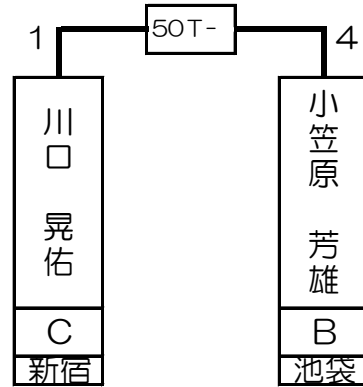

第1組

大関 研丞	B	錦糸町
-------	---	-----

小笠原 芳雄	B	池袋
--------	---	----

鈴木 厚伸	B	町田東口
-------	---	------

山口 晋	B	吉祥寺
------	---	-----

1T- 2T- 3T- 4T- 5T- 6T- 7T- 8T- 9T- 10T- 11T- 12T- 13T- 14T- 15T- 16T-

関 義徳		小村 秀一	大関 研丞	武政 和典	永田 真樹	増田 哲史	田中 浩史	川口 晃佑	小笠原 芳雄	望月 康弘	萩澤 一朗	鈴木 厚伸	中村 敏幸	中島 翼	鈴木 侑哉	宮木 淳	松山 一志	泉 覚	畠山 雅男	田中 亮	東 徹二	今井 康晴	山口 晋		
B		C	B	C	B	B	B	C	B	B	B	B	B	C	B	B	B	B	C	B	C	B	B	B	
川崎		大宮	錦糸町	新宿	町田東口	道玄坂	大宮	新宿	池袋	銀座	新宿	町田東口	新宿	大宮	新宿	池袋	吉祥寺	錦糸町	大宮	新宿	大宮	池袋	吉祥寺		
1	64	32	33	16	49	8	57	25	40	9	56	4	61	29	36	13	52	5	60	28	37	12	53	21	44

第2組

石塚 邦男	B	道玄坂
-------	---	-----

飯田 真吾	B	大宮
-------	---	----

近藤 公美	C	吉祥寺
-------	---	-----

山本 崇備	B	道玄坂
-------	---	-----

17T-	18T-	19T-	20T-	21T-	22T-	23T-	24T-	25T-	26T-	27T-	28T-	29T-	30T-	31T-	32T-
2	3	4	0	4	2	4	0	4	2	3	3	4	3	4	0
木村 剛	進藤 宏一	望月 淑貴	石塚 邦男	飯田 真吾	水沢 久美	松延 智明	新井 隆	齋藤 和孝	有田 真悟	小川 響平	近藤 公美	山本 崇備	田中 亘	山本 圭助	永井 良介
	松延 陽子		中馬 禎之		西村 圭司		川島 絃子		岩田 真琴				西村 洋隆		粕谷 理央
B	B C	B	B B	B	B B	B	B C	B	B C	B	C	B	C B	B	B B
銀座	大宮 川崎	新宿	道玄坂 新宿	大宮	銀座 新宿	川崎	大宮 吉祥寺	川崎	町田東口 新宿	新宿	吉祥寺	道玄坂	大宮 町田東口	新宿	大宮 池袋
3 62	30 35	14 51	19 46	6 59	27 38	11 54	22 43	2 63	31 34	15 50	18 47	7 58	26 39	10 55	23 42