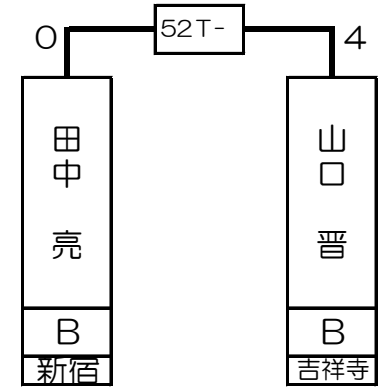

第1組

大関 研丞	B	錦糸町
-------	---	-----

小笠原 芳雄	B	池袋
--------	---	----

鈴木 厚伸	B	町田東口
-------	---	------

山口 晋	B	吉祥寺
------	---	-----

1T- 2T- 3T- 4T- 5T- 6T- 7T- 8T- 9T- 10T- 11T- 12T- 13T- 14T- 15T- 16T-

関 義徳		小村 秀一	大関 研丞	武政 和典	永田 真樹	増田 哲史	田中 浩史	川口 晃佑	小笠原 芳雄	望月 康弘	萩澤 一朗	鈴木 厚伸	中村 敏幸	中島 翼	鈴木 侑哉	宮木 淳	松山 一志	泉 覚	畠山 雅男	田中 亮	東 徹二	今井 康晴	山口 晋		
B		C	B	C	B	B	B	C	B	B	B	B	B	C	B	B	B	B	C	B	C	B	B	B	
川崎		大宮	錦糸町	新宿	町田東口	道玄坂	大宮	新宿	池袋	銀座	新宿	町田東口	新宿	大宮	新宿	池袋	吉祥寺	錦糸町	大宮	新宿	大宮	池袋	吉祥寺		
1	64	32	33	16	49	8	57	25	40	9	56	4	61	29	36	13	52	5	60	28	37	12	53	21	44

第2組

石塚 邦男	B	道玄坂
-------	---	-----

飯田 真吾	B	大宮
-------	---	----

近藤 公美	C	吉祥寺
-------	---	-----

山本 崇備	B	道玄坂
-------	---	-----

17T-	18T-	19T-	20T-	21T-	22T-	23T-	24T-	25T-	26T-	27T-	28T-	29T-	30T-	31T-	32T-
2	3	4	0	4	2	4	0	4	2	3	3	4	3	4	0
木村 剛	進藤 宏一	望月 淑貴	石塚 邦男	飯田 真吾	水沢 久美	松延 智明	新井 隆	齋藤 和孝	有田 真悟	小川 響平	近藤 公美	山本 崇備	田中 亘	山本 圭助	永井 良介
	松延 陽子		中馬 禎之		西村 圭司		川島 絃子		岩田 真琴				西村 洋隆		粕谷 理央
B	B C	B	B B	B	B B	B	B C	B	B C	B	C	B	C B	B	B B
銀座	大宮 川崎	新宿	道玄坂 新宿	大宮	銀座 新宿	川崎	大宮 吉祥寺	川崎	町田東口 新宿	新宿	吉祥寺	道玄坂	大宮 町田東口	新宿	大宮 池袋
3 62	30 35	14 51	19 46	6 59	27 38	11 54	22 43	2 63	31 34	15 50	18 47	7 58	26 39	10 55	23 42