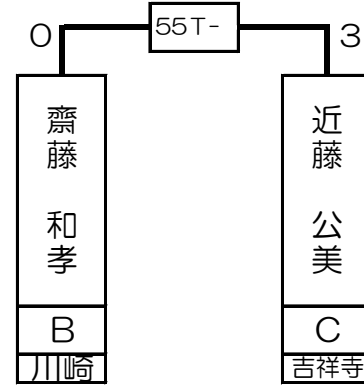

第1組

大関 研丞	B	錦糸町
-------	---	-----

小笠原 芳雄	B	池袋
--------	---	----

鈴木 厚伸	B	町田東口
-------	---	------

山口 晋	B	吉祥寺
------	---	-----

1T- 2T- 3T- 4T- 5T- 6T- 7T- 8T- 9T- 10T- 11T- 12T- 13T- 14T- 15T- 16T-

関 義徳		小村 秀一	大関 研丞	武政 和典	永田 真樹	増田 哲史	田中 浩史	川口 晃佑	小笠原 芳雄	望月 康弘	萩澤 一朗	鈴木 厚伸	中村 敏幸	中島 翼	鈴木 侑哉	宮木 淳	松山 一志	泉 覚	畠山 雅男	田中 亮	東 徹二	今井 康晴	山口 晋		
B		C	B	C	B	B	B	C	B	B	B	B	B	C	B	B	B	B	C	B	C	B	B	B	
川崎		大宮	錦糸町	新宿	町田東口	道玄坂	大宮	新宿	池袋	銀座	新宿	町田東口	新宿	大宮	新宿	池袋	吉祥寺	錦糸町	大宮	新宿	大宮	池袋	吉祥寺		
1	64	32	33	16	49	8	57	25	40	9	56	4	61	29	36	13	52	5	60	28	37	12	53	21	44

第2組

石塚 邦男	B	道玄坂
-------	---	-----

飯田 真吾	B	大宮
-------	---	----

近藤 公美	C	吉祥寺
-------	---	-----

山本 崇備	B	道玄坂
-------	---	-----

17T-	18T-	19T-	20T-	21T-	22T-	23T-	24T-	25T-	26T-	27T-	28T-	29T-	30T-	31T-	32T-
2	3	4	0	4	2	4	0	4	2	3	3	4	3	4	0
木村 剛	進藤 宏一	望月 淑貴	石塚 邦男	飯田 真吾	水沢 久美	松延 智明	新井 隆	齋藤 和孝	有田 真悟	小川 響平	近藤 公美	山本 崇備	田中 亘	山本 圭助	永井 良介
	松延 陽子		中馬 禎之		西村 圭司		川島 絃子		岩田 真琴				西村 洋隆		粕谷 理央
B	B C	B	B B	B	B B	B	B C	B	B C	B	C	B	C B	B	B B
銀座	大宮 川崎	新宿	道玄坂 新宿	大宮	銀座 新宿	川崎	大宮 吉祥寺	川崎	町田東口 新宿	新宿	吉祥寺	道玄坂	大宮 町田東口	新宿	大宮 池袋
3 62	30 35	14 51	19 46	6 59	27 38	11 54	22 43	2 63	31 34	15 50	18 47	7 58	26 39	10 55	23 42