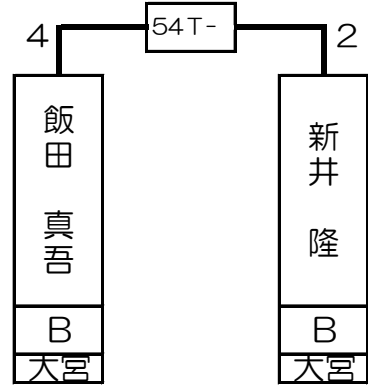

第1組

大関 研丞	B	錦糸町
-------	---	-----

小笠原 芳雄	B	池袋
--------	---	----

鈴木 厚伸	B	町田東口
-------	---	------

山口 晋	B	吉祥寺
------	---	-----

1T- 2T- 3T- 4T- 5T- 6T- 7T- 8T- 9T- 10T- 11T- 12T- 13T- 14T- 15T- 16T-

関 義徳		小村 秀一	大関 研丞	武政 和典	永田 真樹	増田 哲史	田中 浩史	川口 晃佑	小笠原 芳雄	望月 康弘	萩澤 一朗	鈴木 厚伸	中村 敏幸	中島 翼	鈴木 侑哉	宮木 淳	松山 一志	泉 覚	畠山 雅男	田中 亮	東 徹二	今井 康晴	山口 晋		
B		C	B	C	B	B	B	C	B	B	B	B	B	C	B	B	B	B	C	B	C	B	B	B	
川崎		大宮	錦糸町	新宿	町田東口	道玄坂	大宮	新宿	池袋	銀座	新宿	町田東口	新宿	大宮	新宿	池袋	吉祥寺	錦糸町	大宮	新宿	大宮	池袋	吉祥寺		
1	64	32	33	16	49	8	57	25	40	9	56	4	61	29	36	13	52	5	60	28	37	12	53	21	44

第2組

石塚 邦男	B	道玄坂
-------	---	-----

飯田 真吾	B	大宮
-------	---	----

近藤 公美	C	吉祥寺
-------	---	-----

山本 崇備	B	道玄坂
-------	---	-----

17T-	18T-	19T-	20T-	21T-	22T-	23T-	24T-	25T-	26T-	27T-	28T-	29T-	30T-	31T-	32T-
2	3	4	0	4	2	4	0	4	2	3	3	4	3	4	0
木村 剛	進藤 宏一	望月 淑貴	石塚 邦男	飯田 真吾	水沢 久美	松延 智明	新井 隆	齋藤 和孝	有田 真悟	小川 響平	近藤 公美	山本 崇備	田中 亘	山本 圭助	永井 良介
	松延 陽子		中馬 禎之		西村 圭司		川島 絃子		岩田 真琴				西村 洋隆		粕谷 理央
B	B C	B	B B	B	B B	B	B C	B	B C	B	C	B	C B	B	B B
銀座	大宮 川崎	新宿	道玄坂 新宿	大宮	銀座 新宿	川崎	大宮 吉祥寺	川崎	町田東口 新宿	新宿	吉祥寺	道玄坂	大宮 町田東口	新宿	大宮 池袋
3 62	30 35	14 51	19 46	6 59	27 38	11 54	22 43	2 63	31 34	15 50	18 47	7 58	26 39	10 55	23 42