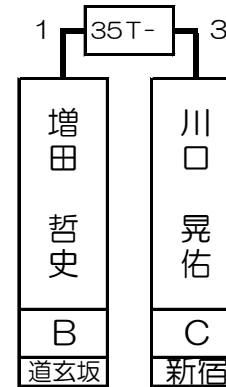

第1組

大関 研丞	B	錦糸町
-------	---	-----

小笠原 芳雄	B	池袋
--------	---	----

鈴木 厚伸	B	町田東口
-------	---	------

山口 晋	B	吉祥寺
------	---	-----

1T- 2T- 3T- 4T- 5T- 6T- 7T- 8T- 9T- 10T- 11T- 12T- 13T- 14T- 15T- 16T-

関 義徳		小村 秀一	大関 研丞	武政 和典	永田 真樹	増田 哲史	田中 浩史	川口 晃佑	小笠原 芳雄	望月 康弘	萩澤 一朗	鈴木 厚伸	中村 敏幸	中島 翼	鈴木 侑哉	宮木 淳	松山 一志	泉 覚	畠山 雅男	田中 亮	東 徹二	今井 康晴	山口 晋		
B		C	B	C	B	B	B	C	B	B	B	B	B	C	B	B	B	B	C	B	C	B	B	B	
川崎		大宮	錦糸町	新宿	町田東口	道玄坂	大宮	新宿	池袋	銀座	新宿	町田東口	新宿	大宮	新宿	池袋	吉祥寺	錦糸町	大宮	新宿	大宮	池袋	吉祥寺		
1	64	32	33	16	49	8	57	25	40	9	56	4	61	29	36	13	52	5	60	28	37	12	53	21	44

第2組

石塚 邦男	B	道玄坂
-------	---	-----

飯田 真吾	B	大宮
-------	---	----

近藤 公美	C	吉祥寺
-------	---	-----

山本 崇備	B	道玄坂
-------	---	-----

17T-	18T-	19T-	20T-	21T-	22T-	23T-	24T-	25T-	26T-	27T-	28T-	29T-	30T-	31T-	32T-
2	3	4	0	4	2	4	0	4	2	3	3	4	3	4	0
木村 剛	進藤 宏一	望月 淑貴	石塚 邦男	飯田 真吾	水沢 久美	松延 智明	新井 隆	齋藤 和孝	有田 真悟	小川 響平	近藤 公美	山本 崇備	田中 亘	山本 圭助	永井 良介
	松延 陽子		中馬 禎之		西村 圭司		川島 絃子		岩田 真琴				西村 洋隆		粕谷 理央
B	B C	B	B B	B	B B	B	B C	B	B C	B	C	B	C B	B	B B
銀座	大宮 川崎	新宿	道玄坂 新宿	大宮	銀座 新宿	川崎	大宮 吉祥寺	川崎	町田東口 新宿	新宿	吉祥寺	道玄坂	大宮 町田東口	新宿	大宮 池袋
3 62	30 35	14 51	19 46	6 59	27 38	11 54	22 43	2 63	31 34	15 50	18 47	7 58	26 39	10 55	23 42