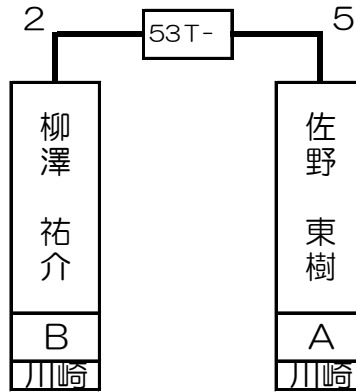

第1組

大瀬 繁明	SA	B 吉祥寺店
-------	----	--------

大久保 邦彦	B	B 銀座店
--------	---	-------

ホン トラン	SA	B 新宿店
--------	----	-------

西村 洋隆	B	B 町田店
-------	---	-------

1T- 2T- 3T- 4T- 5T- 6T- 7T- 8T- 9T- 10T- 11T- 12T- 13T- 14T- 15T- 16T-

藤田 康二		大瀬 繁明	樋笠 世津子	齊藤 年正	大久保 邦彦	松延 智明	山口 洋史	嶋田 守孝	ホン トラン	生田 栄治	飯田 真吾	植村 達也	西村 洋隆	岩淵 文彦	大関 研丞
C		SA	B	B	B	B	C	B	SA	A	B	B	B	A	B
川崎		吉祥寺	川崎	川崎	銀座	川崎	錦糸町	川崎	新宿	川崎	大宮	川崎	町田東口	川崎	錦糸町
1 64	32 33	16 49	17 48	8 57	25 40	9 56	24 41	4 61	29 36	13 52	20 45	5 60	28 37	12 53	21 44

第2組

佐野 東樹	A	B 川崎店
-------	---	----------

岩下 匡	A	B 吉祥寺店
------	---	-----------

金杉 拓馬	B	B 川崎店
-------	---	----------

山下 洋平	A	B 銀座店
-------	---	----------

17T- 18T- 19T- 20T- 21T- 22T- 23T- 24T- 25T- 26T- 27T- 28T- 29T- 30T- 31T- 32T-