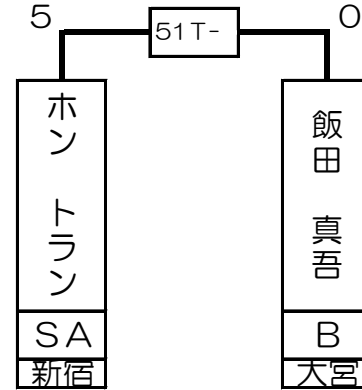

第1組

大瀬 繁明	SA	B 吉祥寺店
-------	----	--------

大久保 邦彦	B	B 銀座店
--------	---	-------

ホン トラン	SA	B 新宿店
--------	----	-------

西村 洋隆	B	B 町田店
-------	---	-------

1T- 2T- 3T- 4T- 5T- 6T- 7T- 8T- 9T- 10T- 11T- 12T- 13T- 14T- 15T- 16T-

第2組

佐野 東樹	A	B 川崎店
-------	---	----------

岩下 匡	A	B 吉祥寺店
------	---	-----------

金杉 拓馬	B	B 川崎店
-------	---	----------

山下 洋平	A	B 銀座店
-------	---	----------

17T- 18T- 19T- 20T- 21T- 22T- 23T- 24T- 25T- 26T- 27T- 28T- 29T- 30T- 31T- 32T-