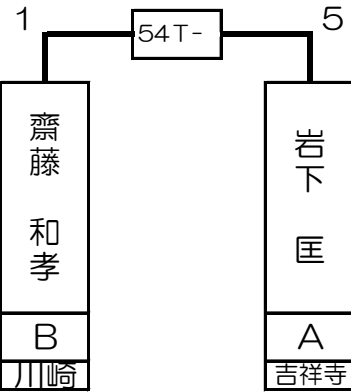

第2組

佐野 東樹	A	B 川崎店
-------	---	----------

岩下 匡	A	B 吉祥寺店
------	---	-----------

金杉 拓馬	B	B 川崎店
-------	---	----------

山下 洋平	A	B 銀座店
-------	---	----------

17T- 18T- 19T- 20T- 21T- 22T- 23T- 24T- 25T- 26T- 27T- 28T- 29T- 30T- 31T- 32T-