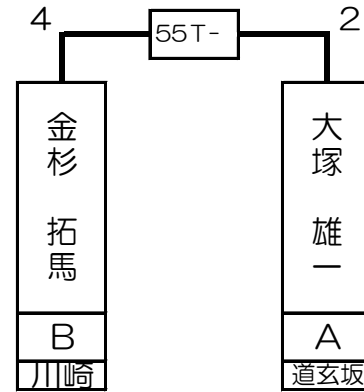

藤田 康二		大瀬 繁明	樋笠 世津子	齊藤 年正	大久保 邦彦	松延 智明	山口 洋史	嶋田 守孝	ホン トラン	生田 栄治	飯田 真吾	植村 達也	西村 洋隆	岩淵 文彦	大関 研丞
C		SA	B	B	B	B	C	B	SA	A	B	B	B	A	B
川崎		吉祥寺	川崎	川崎	銀座	川崎	錦糸町	川崎	新宿	川崎	大宮	川崎	町田東口	川崎	錦糸町
1 64	32 33	16 49	17 48	8 57	25 40	9 56	24 41	4 61	29 36	13 52	20 45	5 60	28 37	12 53	21 44

第2組

佐野 東樹	A	B 川崎店
-------	---	----------

岩下 匡	A	B 吉祥寺店
------	---	-----------

金杉 拓馬	B	B 川崎店
-------	---	----------

山下 洋平	A	B 銀座店
-------	---	----------

17T- 18T- 19T- 20T- 21T- 22T- 23T- 24T- 25T- 26T- 27T- 28T- 29T- 30T- 31T- 32T-