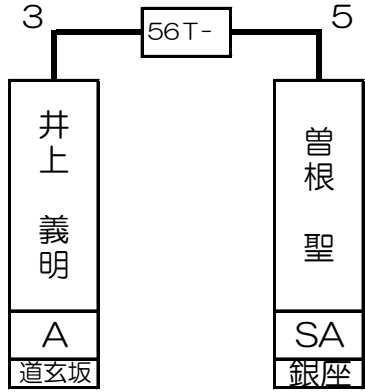

塚本 浩久	
B	
銀座	
24	41

リン チェンホン	
A	
銀座	
4	61

大関 研丞	曾根 麻衣
B	C
錦糸町	銀座
29	36

武井 聖	
A	
新宿	
13	52

天坂 一	
B	
銀座	
20	45

籠宮 清治	
A	
新宿	
5	60

シヨーン・ケリー	岩下 匡
A	A
銀座	銀座
28	37

立石 浩崇	
A	
銀座	
12	53

井上 勉	
SA	
新宿	
21	44

第2組

佐渡山 敬幸	A	B 銀座店
--------	---	----------

山下 洋平	A	B 銀座店
-------	---	----------

杉本 武史	A	B 吉祥寺店
-------	---	-----------

曾根 聖	SA	B 銀座店
------	----	----------

17T- 18T- 19T- 20T- 21T- 22T- 23T- 24T- 25T- 26T- 27T- 28T- 29T- 30T- 31T- 32T-