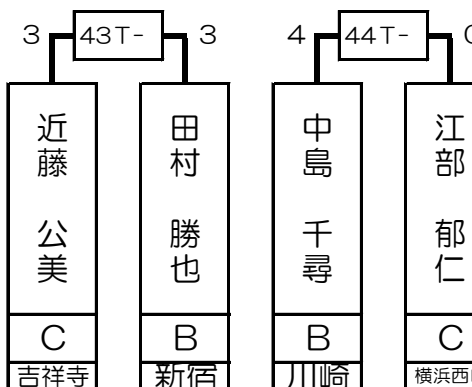

第1組

廣木 賢治	B	池袋
-------	---	----

西村 圭司	B	新宿
-------	---	----

田村 勝男	B	新宿
-------	---	----

田中 亮	B	新宿
------	---	----

1T- 2T- 3T- 4T- 5T- 6T- 7T- 8T- 9T- 10T- 11T- 12T- 13T- 14T- 15T- 16T-

廣木 賢治	山口 晋	山口 洋史	赤坂 妹子	遠藤 由利子	西村 圭司	大友 仁	中須 龍一	酒井 智次郎	村 尚恵	沖田 哲也	田村 勝男	伊東 正明	安田 尚弘	藤本 里美	田中 亮
	西村 洋隆				石崎 宏慈		石倉 賢一		巖 暁川		中馬 禎之		関 義徳		高橋 潤一
B	B B	C	B	C	B B	B	B C	B	C B	B	B B	B	B B	B	B C
池袋	新宿 町田東口	錦糸町	新宿	川崎	新宿 新宿	大宮	新宿 道玄坂	川崎	新大塚 新宿	秋葉原	新宿 新宿	吉祥寺	新宿 川崎	銀座	新宿 横浜西口
1 64	32 33	16 49	17 48	8 57	25 40	9 56	24 41	4 61	29 36	13 52	20 45	5 60	28 37	12 53	21 44

第2組

池間 大輝	B	川崎
-------	---	----

中島 千尋	B	川崎
-------	---	----

倉本 雄基	C	秋葉原
-------	---	-----

泉 覚	B	錦糸町
-----	---	-----

17T-	18T-	19T-	20T-	21T-	22T-	23T-	24T-	25T-	26T-	27T-	28T-	29T-	30T-	31T-	32T-
池間 大輝	萩澤 一朗	望月 康弘	磯木 施博	近藤 公美	田中 優斗	中島 千尋	金児 由太	倉本 雄基	石塚 邦男	大関 研丞	松延 智明	宮原 武史	宮本 歩美	松延 陽子	永井 克拓
B	B B	B	B B	C	B B	B	B C	C	B B	B	B B	B	B B	C	B B
川崎	新宿 町田東口	銀座	新宿 新宿西口	吉祥寺	心斎橋 新宿	川崎	新宿 横浜西口	秋葉原	道玄坂 大宮	錦糸町	川崎 道玄坂	吉祥寺	新宿 錦糸町	川崎	新宿 靖国通り
3 62	30 35	14 51	19 46	6 59	27 38	11 54	22 43	2 63	31 34	15 50	18 47	7 58	26 39	10 55	23 42