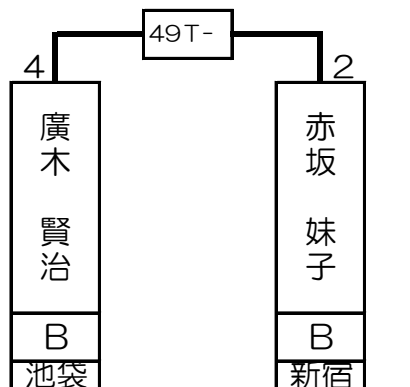

第1組

廣木 賢治	B	池袋
-------	---	----

西村 圭司	B	新宿
-------	---	----

田村 勝男	B	新宿
-------	---	----

田中 亮	B	新宿
------	---	----

1T- 2T- 3T- 4T- 5T- 6T- 7T- 8T- 9T- 10T- 11T- 12T- 13T- 14T- 15T- 16T-

廣木 賢治	山口 晋	山口 洋史	赤坂 妹子	遠藤 由利子	西村 圭司	大友 仁	中須 龍一	酒井 智次郎	村 尚恵	沖田 哲也	田村 勝男	伊東 正明	安田 尚弘	藤本 里美	田中 亮
	西村 洋隆				石崎 宏慈		石倉 賢一		巖 暁川		中馬 禎之		関 義徳		高橋 潤一
B	B B	C	B	C	B B	B	B C	B	C B	B	B B	B	B B	B	B C
池袋	新宿 町田東口	錦糸町	新宿	川崎	新宿 新宿	大宮	新宿 道玄坂	川崎	新大塚 新宿	秋葉原	新宿 新宿	吉祥寺	新宿 川崎	銀座	新宿 横浜西口
1 64	32 33	16 49	17 48	8 57	25 40	9 56	24 41	4 61	29 36	13 52	20 45	5 60	28 37	12 53	21 44

第2組

池間 大輝	B	川崎
-------	---	----

中島 千尋	B	川崎
-------	---	----

倉本 雄基	C	秋葉原
-------	---	-----

泉 覚	B	錦糸町
-----	---	-----

17T-	18T-	19T-	20T-	21T-	22T-	23T-	24T-	25T-	26T-	27T-	28T-	29T-	30T-	31T-	32T-
池間 大輝	萩澤 一朗	望月 康弘	磯木 施博	近藤 公美	田中 優斗	中島 千尋	金児 由太	倉本 雄基	石塚 邦男	大関 研丞	松延 智明	宮原 武史	宮本 歩美	松延 陽子	永井 克拓
B	B B	B	B B	C	B B	B	B C	C	B B	B	B B	B	B B	C	B B
川崎	新宿 町田東口	銀座	新宿 新宿西口	吉祥寺	心斎橋 新宿	川崎	新宿 横浜西口	秋葉原	道玄坂 大宮	錦糸町	川崎 道玄坂	吉祥寺	新宿 錦糸町	川崎	新宿 靖国通り
3 62	30 35	14 51	19 46	6 59	27 38	11 54	22 43	2 63	31 34	15 50	18 47	7 58	26 39	10 55	23 42