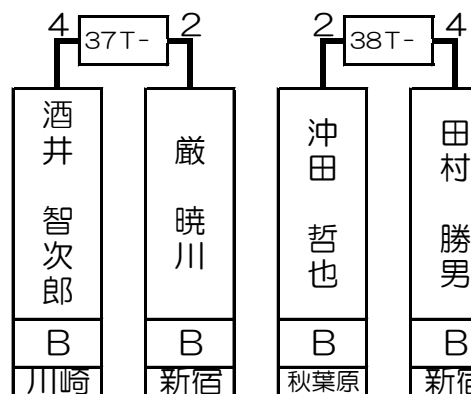

第1組

廣木 賢治	B	池袋
-------	---	----

西村 圭司	B	新宿
-------	---	----

田村 勝男	B	新宿
-------	---	----

田中 亮	B	新宿
------	---	----

1T- 2T- 3T- 4T- 5T- 6T- 7T- 8T- 9T- 10T- 11T- 12T- 13T- 14T- 15T- 16T-

廣木 賢治	山口 晋	山口 洋史	赤坂 妹子	遠藤 由利子	西村 圭司	大友 仁	中須 龍一	酒井 智次郎	村 尚恵	沖田 哲也	田村 勝男	伊東 正明	安田 尚弘	藤本 里美	田中 亮
	西村 洋隆				石崎 宏慈		石倉 賢一		巖 暁川		中馬 禎之		関 義徳		高橋 潤一
B	B B	C	B	C	B B	B	B C	B	C B	B	B B	B	B B	B	B C
池袋	新宿 町田東口	錦糸町	新宿	川崎	新宿 新宿	大宮	新宿 道玄坂	川崎	新大塚 新宿	秋葉原	新宿 新宿	吉祥寺	新宿 川崎	銀座	新宿 横浜西口
1 64	32 33	16 49	17 48	8 57	25 40	9 56	24 41	4 61	29 36	13 52	20 45	5 60	28 37	12 53	21 44

第2組

池間 大輝	B	川崎
-------	---	----

中島 千尋	B	川崎
-------	---	----

倉本 雄基	C	秋葉原
-------	---	-----

泉 覚	B	錦糸町
-----	---	-----

17T-	18T-	19T-	20T-	21T-	22T-	23T-	24T-	25T-	26T-	27T-	28T-	29T-	30T-	31T-	32T-
池間 大輝	萩澤 一朗	望月 康弘	磯木 施博	近藤 公美	田中 優斗	中島 千尋	金児 由太	倉本 雄基	石塚 邦男	大関 研丞	松延 智明	宮原 武史	宮本 歩美	松延 陽子	永井 克拓
B	B B	B	B B	C	B B	B	B C	C	B B	B	B B	B	B B	C	B B
川崎	新宿 町田東口	銀座	新宿 新宿西口	吉祥寺	心斎橋 新宿	川崎	新宿 横浜西口	秋葉原	道玄坂 大宮	錦糸町	川崎 道玄坂	吉祥寺	新宿 錦糸町	川崎	新宿 靖国通り
3 62	30 35	14 51	19 46	6 59	27 38	11 54	22 43	2 63	31 34	15 50	18 47	7 58	26 39	10 55	23 42