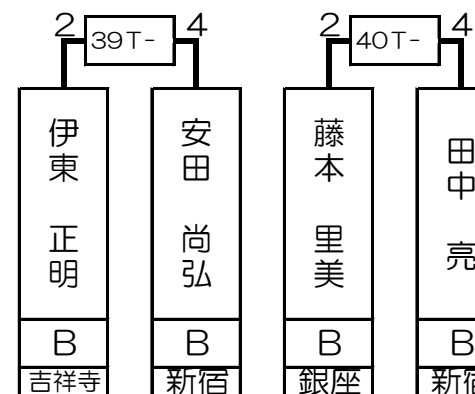

第1組

廣木 賢治	B	池袋
-------	---	----

西村 圭司	B	新宿
-------	---	----

田村 勝男	B	新宿
-------	---	----

田中 亮	B	新宿
------	---	----

1T- 2T- 3T- 4T- 5T- 6T- 7T- 8T- 9T- 10T- 11T- 12T- 13T- 14T- 15T- 16T-

廣木 賢治	山口 晋	山口 洋史	赤坂 妹子	遠藤 由利子	西村 圭司	大友 仁	中須 龍一	酒井 智次郎	村 尚恵	沖田 哲也	田村 勝男	伊東 正明	安田 尚弘	藤本 里美	田中 亮
	西村 洋隆				石崎 宏慈		石倉 賢一		巖 暁川		中馬 禎之		関 義徳		高橋 潤一
B	B B	C	B	C	B B	B	B C	B	C B	B	B B	B	B B	B	B C
池袋	新宿 町田東口	錦糸町	新宿	川崎	新宿 新宿	大宮	新宿 道玄坂	川崎	新大塚 新宿	秋葉原	新宿 新宿	吉祥寺	新宿 川崎	銀座	新宿 横浜西口
1 64	32 33	16 49	17 48	8 57	25 40	9 56	24 41	4 61	29 36	13 52	20 45	5 60	28 37	12 53	21 44

第2組

池間 大輝	B	川崎
-------	---	----

中島 千尋	B	川崎
-------	---	----

倉本 雄基	C	秋葉原
-------	---	-----

泉 覚	B	錦糸町
-----	---	-----

17T-	18T-	19T-	20T-	21T-	22T-	23T-	24T-	25T-	26T-	27T-	28T-	29T-	30T-	31T-	32T-
池間 大輝	萩澤 一朗	望月 康弘	磯木 施博	近藤 公美	田中 優斗	中島 千尋	金児 由太	倉本 雄基	石塚 邦男	大関 研丞	松延 智明	宮原 武史	宮本 歩美	松延 陽子	永井 克拓
B	B B	B	B B	C	B B	B	B C	C	B B	B	B B	B	B B	C	B B
川崎	新宿 町田東口	銀座	新宿 新宿西口	吉祥寺	心斎橋 新宿	川崎	新宿 横浜西口	秋葉原	道玄坂 大宮	錦糸町	川崎 道玄坂	吉祥寺	新宿 錦糸町	川崎	新宿 靖国通り
3 62	30 35	14 51	19 46	6 59	27 38	11 54	22 43	2 63	31 34	15 50	18 47	7 58	26 39	10 55	23 42