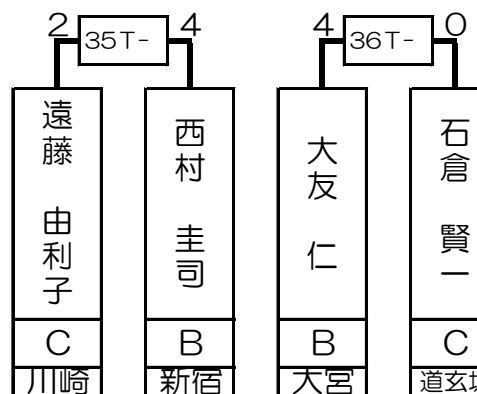

第1組

廣木 賢治	B	池袋
-------	---	----

西村 圭司	B	新宿
-------	---	----

田村 勝男	B	新宿
-------	---	----

田中 亮	B	新宿
------	---	----

1T- 2T- 3T- 4T- 5T- 6T- 7T- 8T- 9T- 10T- 11T- 12T- 13T- 14T- 15T- 16T-

廣木 賢治	山口 晋	山口 洋史	赤坂 妹子	遠藤 由利子	西村 圭司	大友 仁	中須 龍一	酒井 智次郎	村 尚恵	沖田 哲也	田村 勝男	伊東 正明	安田 尚弘	藤本 里美	田中 亮
	西村 洋隆				石崎 宏慈		石倉 賢一		巖 暁川		中馬 禎之		関 義徳		高橋 潤一
B	B B	C	B	C	B B	B	B C	B	C B	B	B B	B	B B	B	B C
池袋	新宿 町田東口	錦糸町	新宿	川崎	新宿 新宿	大宮	新宿 道玄坂	川崎	新大塚 新宿	秋葉原	新宿 新宿	吉祥寺	新宿 川崎	銀座	新宿 横浜西口
1 64	32 33	16 49	17 48	8 57	25 40	9 56	24 41	4 61	29 36	13 52	20 45	5 60	28 37	12 53	21 44

第2組

池間 大輝	B	川崎
-------	---	----

中島 千尋	B	川崎
-------	---	----

倉本 雄基	C	秋葉原
-------	---	-----

泉 覚	B	錦糸町
-----	---	-----

17T-	18T-	19T-	20T-	21T-	22T-	23T-	24T-	25T-	26T-	27T-	28T-	29T-	30T-	31T-	32T-
池間 大輝	萩澤 一朗	望月 康弘	磯木 施博	近藤 公美	田中 優斗	中島 千尋	金児 由太	倉本 雄基	石塚 邦男	大関 研丞	松延 智明	宮原 武史	宮本 歩美	松延 陽子	永井 克拓
B	B B	B	B B	C	B B	B	B C	C	B B	B	B B	B	B B	C	B B
川崎	新宿 町田東口	銀座	新宿 新宿西口	吉祥寺	心斎橋 新宿	川崎	新宿 横浜西口	秋葉原	道玄坂 大宮	錦糸町	川崎 道玄坂	吉祥寺	新宿 錦糸町	川崎	新宿 靖国通り
3 62	30 35	14 51	19 46	6 59	27 38	11 54	22 43	2 63	31 34	15 50	18 47	7 58	26 39	10 55	23 42