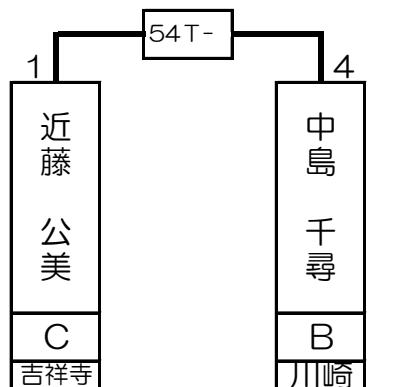

第1組

廣木 賢治	B	池袋
-------	---	----

西村 圭司	B	新宿
-------	---	----

田村 勝男	B	新宿
-------	---	----

田中 亮	B	新宿
------	---	----

1T- 2T- 3T- 4T- 5T- 6T- 7T- 8T- 9T- 10T- 11T- 12T- 13T- 14T- 15T- 16T-

廣木 賢治	山口 晋	山口 洋史	赤坂 妹子	遠藤 由利子	西村 圭司	大友 仁	中須 龍一	酒井 智次郎	村 尚恵	沖田 哲也	田村 勝男	伊東 正明	安田 尚弘	藤本 里美	田中 亮
	西村 洋隆				石崎 宏慈		石倉 賢一		巖 暁川		中馬 禎之		関 義徳		高橋 潤一
B	B B	C	B	C	B B	B	B C	B	C B	B	B B	B	B B	B	B C
池袋	新宿 町田東口	錦糸町	新宿	川崎	新宿 新宿	大宮	新宿 道玄坂	川崎	新大塚 新宿	秋葉原	新宿 新宿	吉祥寺	新宿 川崎	銀座	新宿 横浜西口
1 64	32 33	16 49	17 48	8 57	25 40	9 56	24 41	4 61	29 36	13 52	20 45	5 60	28 37	12 53	21 44

第2組

池間 大輝	B	川崎
-------	---	----

中島 千尋	B	川崎
-------	---	----

倉本 雄基	C	秋葉原
-------	---	-----

泉 覚	B	錦糸町
-----	---	-----

17T-	18T-	19T-	20T-	21T-	22T-	23T-	24T-	25T-	26T-	27T-	28T-	29T-	30T-	31T-	32T-
池間 大輝	萩澤 一朗	望月 康弘	磯木 施博	近藤 公美	田中 優斗	中島 千尋	金児 由太	倉本 雄基	石塚 邦男	大関 研丞	松延 智明	宮原 武史	宮本 歩美	松延 陽子	永井 克拓
B	B B	B	B B	C	B B	B	B C	C	B B	B	B B	B	B B	C	B B
川崎	新宿 町田東口	銀座	新宿 新宿西口	吉祥寺	心斎橋 新宿	川崎	新宿 横浜西口	秋葉原	道玄坂 大宮	錦糸町	川崎 道玄坂	吉祥寺	新宿 錦糸町	川崎	新宿 靖国通り
3 62	30 35	14 51	19 46	6 59	27 38	11 54	22 43	2 63	31 34	15 50	18 47	7 58	26 39	10 55	23 42