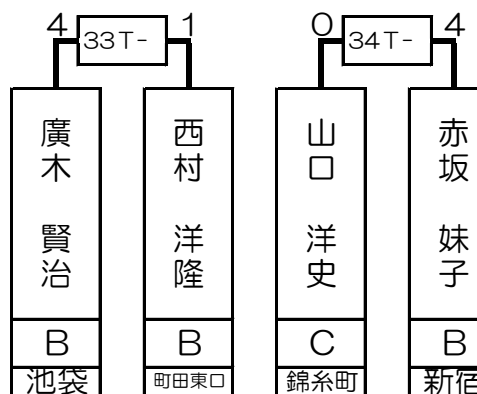

第1組

廣木 賢治	B	池袋
-------	---	----

西村 圭司	B	新宿
-------	---	----

田村 勝男	B	新宿
-------	---	----

田中 亮	B	新宿
------	---	----

1T- 2T- 3T- 4T- 5T- 6T- 7T- 8T- 9T- 10T- 11T- 12T- 13T- 14T- 15T- 16T-

廣木 賢治	山口 晋	山口 洋史	赤坂 妹子	遠藤 由利子	西村 圭司	大友 仁	中須 龍一	酒井 智次郎	村 尚恵	沖田 哲也	田村 勝男	伊東 正明	安田 尚弘	藤本 里美	田中 亮
	西村 洋隆				石崎 宏慈		石倉 賢一		巖 暁川		中馬 禎之		関 義徳		高橋 潤一
B	B B	C	B	C	B B	B	B C	B	C B	B	B B	B	B B	B	B C
池袋	新宿 町田東口	錦糸町	新宿	川崎	新宿 新宿	大宮	新宿 道玄坂	川崎	新大塚 新宿	秋葉原	新宿 新宿	吉祥寺	新宿 川崎	銀座	新宿 横浜西口
1 64	32 33	16 49	17 48	8 57	25 40	9 56	24 41	4 61	29 36	13 52	20 45	5 60	28 37	12 53	21 44

第2組

池間 大輝	B	川崎
-------	---	----

中島 千尋	B	川崎
-------	---	----

倉本 雄基	C	秋葉原
-------	---	-----

泉 覚	B	錦糸町
-----	---	-----

17T-	18T-	19T-	20T-	21T-	22T-	23T-	24T-	25T-	26T-	27T-	28T-	29T-	30T-	31T-	32T-
池間 大輝	萩澤 一朗	望月 康弘	磯木 施博	近藤 公美	田中 優斗	中島 千尋	金児 由太	倉本 雄基	石塚 邦男	大関 研丞	松延 智明	宮原 武史	宮本 歩美	松延 陽子	永井 克拓
B	B B	B	B B	C	B B	B	B C	C	B B	B	B B	B	B B	C	B B
川崎	新宿 町田東口	銀座	新宿 新宿西口	吉祥寺	心斎橋 新宿	川崎	新宿 横浜西口	秋葉原	道玄坂 大宮	錦糸町	川崎 道玄坂	吉祥寺	新宿 錦糸町	川崎	新宿 靖国通り
3 62	30 35	14 51	19 46	6 59	27 38	11 54	22 43	2 63	31 34	15 50	18 47	7 58	26 39	10 55	23 42