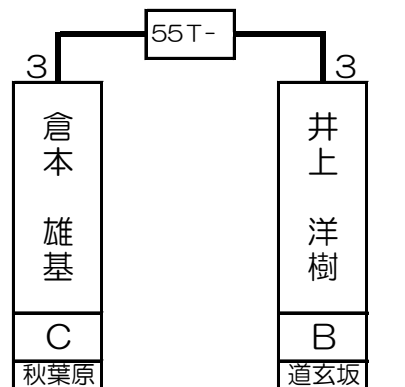

第1組

廣木 賢治	B	池袋
-------	---	----

西村 圭司	B	新宿
-------	---	----

田村 勝男	B	新宿
-------	---	----

田中 亮	B	新宿
------	---	----

1T- 2T- 3T- 4T- 5T- 6T- 7T- 8T- 9T- 10T- 11T- 12T- 13T- 14T- 15T- 16T-

廣木 賢治	山口 晋	山口 洋史	赤坂 妹子	遠藤 由利子	西村 圭司	大友 仁	中須 龍一	酒井 智次郎	村 尚恵	沖田 哲也	田村 勝男	伊東 正明	安田 尚弘	藤本 里美	田中 亮
	西村 洋隆				石崎 宏慈		石倉 賢一		巖 暁川		中馬 禎之		関 義徳		高橋 潤一
B	B B	C	B	C	B B	B	B C	B	C B	B	B B	B	B B	B	B C
池袋	新宿 町田東口	錦糸町	新宿	川崎	新宿 新宿	大宮	新宿 道玄坂	川崎	新大塚 新宿	秋葉原	新宿 新宿	吉祥寺	新宿 川崎	銀座	新宿 横浜西口
1 64	32 33	16 49	17 48	8 57	25 40	9 56	24 41	4 61	29 36	13 52	20 45	5 60	28 37	12 53	21 44

第2組

池間 大輝	B	川崎
-------	---	----

中島 千尋	B	川崎
-------	---	----

倉本 雄基	C	秋葉原
-------	---	-----

泉 覚	B	錦糸町
-----	---	-----

17T-	18T-	19T-	20T-	21T-	22T-	23T-	24T-	25T-	26T-	27T-	28T-	29T-	30T-	31T-	32T-
池間 大輝	萩澤 一朗	望月 康弘	磯木 施博	近藤 公美	田中 優斗	中島 千尋	金児 由太	倉本 雄基	石塚 邦男	大関 研丞	松延 智明	宮原 武史	宮本 歩美	松延 陽子	永井 克拓
B	B B	B	B B	C	B B	B	B C	C	B B	B	B B	B	B B	C	B B
川崎	新宿 町田東口	銀座	新宿 新宿西口	吉祥寺	心斎橋 新宿	川崎	新宿 横浜西口	秋葉原	道玄坂 大宮	錦糸町	川崎 道玄坂	吉祥寺	新宿 錦糸町	川崎	新宿 靖国通り
3 62	30 35	14 51	19 46	6 59	27 38	11 54	22 43	2 63	31 34	15 50	18 47	7 58	26 39	10 55	23 42