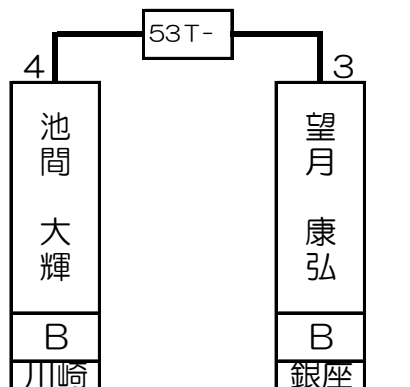

第1組

廣木 賢治	B	池袋
-------	---	----

西村 圭司	B	新宿
-------	---	----

田村 勝男	B	新宿
-------	---	----

田中 亮	B	新宿
------	---	----

1T- 2T- 3T- 4T- 5T- 6T- 7T- 8T- 9T- 10T- 11T- 12T- 13T- 14T- 15T- 16T-

廣木 賢治	山口 晋	山口 洋史	赤坂 妹子	遠藤 由利子	西村 圭司	大友 仁	中須 龍一	酒井 智次郎	村 尚恵	沖田 哲也	田村 勝男	伊東 正明	安田 尚弘	藤本 里美	田中 亮
	西村 洋隆				石崎 宏慈		石倉 賢一		巖 暁川		中馬 禎之		関 義徳		高橋 潤一
B	B B	C	B	C	B B	B	B C	B	C B	B	B B	B	B B	B	B C
池袋	新宿 町田東口	錦糸町	新宿	川崎	新宿 新宿	大宮	新宿 道玄坂	川崎	新大塚 新宿	秋葉原	新宿 新宿	吉祥寺	新宿 川崎	銀座	新宿 横浜西口
1 64	32 33	16 49	17 48	8 57	25 40	9 56	24 41	4 61	29 36	13 52	20 45	5 60	28 37	12 53	21 44

第2組

池間 大輝	B	川崎
-------	---	----

中島 千尋	B	川崎
-------	---	----

倉本 雄基	C	秋葉原
-------	---	-----

泉 覚	B	錦糸町
-----	---	-----

17T-	18T-	19T-	20T-	21T-	22T-	23T-	24T-	25T-	26T-	27T-	28T-	29T-	30T-	31T-	32T-
池間 大輝	萩澤 一朗	望月 康弘	磯木 施博	近藤 公美	田中 優斗	中島 千尋	金児 由太	倉本 雄基	石塚 邦男	大関 研丞	松延 智明	宮原 武史	宮本 歩美	松延 陽子	永井 克拓
B	B B	B	B B	C	B B	B	B C	C	B B	B	B B	B	B B	C	B B
川崎	新宿 町田東口	銀座	新宿 新宿西口	吉祥寺	心斎橋 新宿	川崎	新宿 横浜西口	秋葉原	道玄坂 大宮	錦糸町	川崎 道玄坂	吉祥寺	新宿 錦糸町	川崎	新宿 靖国通り
3 62	30 35	14 51	19 46	6 59	27 38	11 54	22 43	2 63	31 34	15 50	18 47	7 58	26 39	10 55	23 42