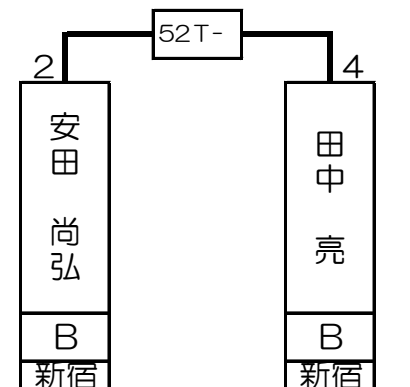

第1組

廣木 賢治	B	池袋
-------	---	----

西村 圭司	B	新宿
-------	---	----

田村 勝男	B	新宿
-------	---	----

田中 亮	B	新宿
------	---	----

1T- 2T- 3T- 4T- 5T- 6T- 7T- 8T- 9T- 10T- 11T- 12T- 13T- 14T- 15T- 16T-

廣木 賢治	山口 晋	山口 洋史	赤坂 妹子	遠藤 由利子	西村 圭司	大友 仁	中須 龍一	酒井 智次郎	村 尚恵	沖田 哲也	田村 勝男	伊東 正明	安田 尚弘	藤本 里美	田中 亮
	西村 洋隆				石崎 宏慈		石倉 賢一		巖 暁川		中馬 禎之		関 義徳		高橋 潤一
B	B B	C	B	C	B B	B	B C	B	C B	B	B B	B	B B	B	B C
池袋	新宿 町田東口	錦糸町	新宿	川崎	新宿 新宿	大宮	新宿 道玄坂	川崎	新大塚 新宿	秋葉原	新宿 新宿	吉祥寺	新宿 川崎	銀座	新宿 横浜西口
1 64	32 33	16 49	17 48	8 57	25 40	9 56	24 41	4 61	29 36	13 52	20 45	5 60	28 37	12 53	21 44

第2組

池間 大輝	B	川崎
-------	---	----

中島 千尋	B	川崎
-------	---	----

倉本 雄基	C	秋葉原
-------	---	-----

泉 覚	B	錦糸町
-----	---	-----

17T-	18T-	19T-	20T-	21T-	22T-	23T-	24T-	25T-	26T-	27T-	28T-	29T-	30T-	31T-	32T-
池間 大輝	萩澤 一朗	望月 康弘	磯木 施博	近藤 公美	田中 優斗	中島 千尋	金児 由太	倉本 雄基	石塚 邦男	大関 研丞	松延 智明	宮原 武史	宮本 歩美	松延 陽子	永井 克拓
B	B B	B	B B	C	B B	B	B C	C	B B	B	B B	B	B B	C	B B
川崎	新宿 町田東口	銀座	新宿 新宿西口	吉祥寺	心斎橋 新宿	川崎	新宿 横浜西口	秋葉原	道玄坂 大宮	錦糸町	川崎 道玄坂	吉祥寺	新宿 錦糸町	川崎	新宿 靖国通り
3 62	30 35	14 51	19 46	6 59	27 38	11 54	22 43	2 63	31 34	15 50	18 47	7 58	26 39	10 55	23 42