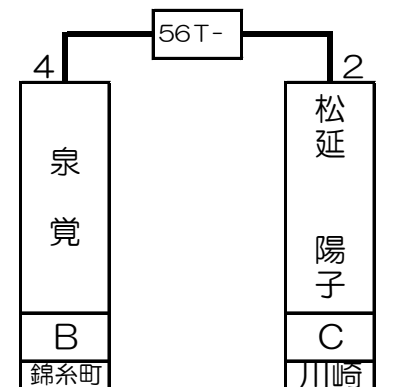

第1組

廣木 賢治	B	池袋
-------	---	----

西村 圭司	B	新宿
-------	---	----

田村 勝男	B	新宿
-------	---	----

田中 亮	B	新宿
------	---	----

1T- 2T- 3T- 4T- 5T- 6T- 7T- 8T- 9T- 10T- 11T- 12T- 13T- 14T- 15T- 16T-

廣木 賢治	山口 晋	山口 洋史	赤坂 妹子	遠藤 由利子	西村 圭司	大友 仁	中須 龍一	酒井 智次郎	村 尚恵	沖田 哲也	田村 勝男	伊東 正明	安田 尚弘	藤本 里美	田中 亮
	西村 洋隆				石崎 宏慈		石倉 賢一		巖 暁川		中馬 禎之		関 義徳		高橋 潤一
B	B B	C	B	C	B B	B	B C	B	C B	B	B B	B	B B	B	B C
池袋	新宿 町田東口	錦糸町	新宿	川崎	新宿 新宿	大宮	新宿 道玄坂	川崎	新大塚 新宿	秋葉原	新宿 新宿	吉祥寺	新宿 川崎	銀座	新宿 横浜西口
1 64	32 33	16 49	17 48	8 57	25 40	9 56	24 41	4 61	29 36	13 52	20 45	5 60	28 37	12 53	21 44

第2組

池間 大輝	B	川崎
-------	---	----

中島 千尋	B	川崎
-------	---	----

倉本 雄基	C	秋葉原
-------	---	-----

泉 覚	B	錦糸町
-----	---	-----

17T-	18T-	19T-	20T-	21T-	22T-	23T-	24T-	25T-	26T-	27T-	28T-	29T-	30T-	31T-	32T-
池間 大輝	萩澤 一朗	望月 康弘	磯木 施博	近藤 公美	田中 優斗	中島 千尋	金児 由太	倉本 雄基	石塚 邦男	大関 研丞	松延 智明	宮原 武史	宮本 歩美	松延 陽子	永井 克拓
B	B B	B	B B	C	B B	B	B C	C	B B	B	B B	B	B B	C	B B
川崎	新宿 町田東口	銀座	新宿 新宿西口	吉祥寺	心斎橋 新宿	川崎	新宿 横浜西口	秋葉原	道玄坂 大宮	錦糸町	川崎 道玄坂	吉祥寺	新宿 錦糸町	川崎	新宿 靖国通り
3 62	30 35	14 51	19 46	6 59	27 38	11 54	22 43	2 63	31 34	15 50	18 47	7 58	26 39	10 55	23 42