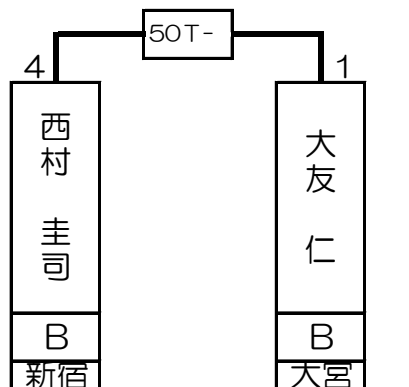

第1組

廣木 賢治	B	池袋
-------	---	----

西村 圭司	B	新宿
-------	---	----

田村 勝男	B	新宿
-------	---	----

田中 亮	B	新宿
------	---	----

1T- 2T- 3T- 4T- 5T- 6T- 7T- 8T- 9T- 10T- 11T- 12T- 13T- 14T- 15T- 16T-

廣木 賢治	山口 晋	山口 洋史	赤坂 妹子	遠藤 由利子	西村 圭司	大友 仁	中須 龍一	酒井 智次郎	村 尚恵	沖田 哲也	田村 勝男	伊東 正明	安田 尚弘	藤本 里美	田中 亮
	西村 洋隆				石崎 宏慈		石倉 賢一		巖 暁川		中馬 禎之		関 義徳		高橋 潤一
B	B B	C	B	C	B B	B	B C	B	C B	B	B B	B	B B	B	B C
池袋	新宿 町田東口	錦糸町	新宿	川崎	新宿 新宿	大宮	新宿 道玄坂	川崎	新大塚 新宿	秋葉原	新宿 新宿	吉祥寺	新宿 川崎	銀座	新宿 横浜西口
1 64	32 33	16 49	17 48	8 57	25 40	9 56	24 41	4 61	29 36	13 52	20 45	5 60	28 37	12 53	21 44

第2組

池間 大輝	B	川崎
-------	---	----

中島 千尋	B	川崎
-------	---	----

倉本 雄基	C	秋葉原
-------	---	-----

泉 覚	B	錦糸町
-----	---	-----

17T-	18T-	19T-	20T-	21T-	22T-	23T-	24T-	25T-	26T-	27T-	28T-	29T-	30T-	31T-	32T-
池間 大輝	萩澤 一朗	望月 康弘	磯木 施博	近藤 公美	田中 優斗	中島 千尋	金児 由太	倉本 雄基	石塚 邦男	大関 研丞	松延 智明	宮原 武史	宮本 歩美	松延 陽子	永井 克拓
B	B B	B	B B	C	B B	B	B C	C	B B	B	B B	B	B B	C	B B
川崎	新宿 町田東口	銀座	新宿 新宿西口	吉祥寺	心斎橋 新宿	川崎	新宿 横浜西口	秋葉原	道玄坂 大宮	錦糸町	川崎 道玄坂	吉祥寺	新宿 錦糸町	川崎	新宿 靖国通り
3 62	30 35	14 51	19 46	6 59	27 38	11 54	22 43	2 63	31 34	15 50	18 47	7 58	26 39	10 55	23 42