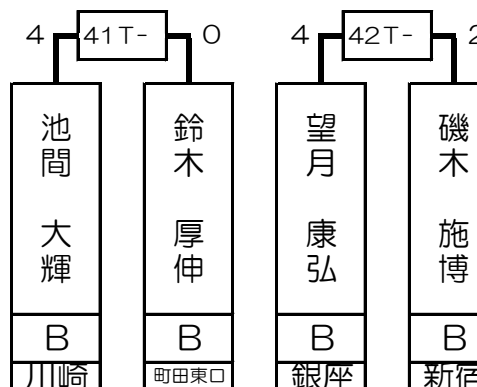

第1組

廣木 賢治	B	池袋
-------	---	----

西村 圭司	B	新宿
-------	---	----

田村 勝男	B	新宿
-------	---	----

田中 亮	B	新宿
------	---	----

1T- 2T- 3T- 4T- 5T- 6T- 7T- 8T- 9T- 10T- 11T- 12T- 13T- 14T- 15T- 16T-

廣木 賢治	山口 晋	山口 洋史	赤坂 妹子	遠藤 由利子	西村 圭司	大友 仁	中須 龍一	酒井 智次郎	村 尚恵	沖田 哲也	田村 勝男	伊東 正明	安田 尚弘	藤本 里美	田中 亮
	西村 洋隆				石崎 宏慈		石倉 賢一		巖 暁川		中馬 禎之		関 義徳		高橋 潤一
B	B B	C	B	C	B B	B	B C	B	C B	B	B B	B	B B	B	B C
池袋	新宿 町田東口	錦糸町	新宿	川崎	新宿 新宿	大宮	新宿 道玄坂	川崎	新大塚 新宿	秋葉原	新宿 新宿	吉祥寺	新宿 川崎	銀座	新宿 横浜西口
1 64	32 33	16 49	17 48	8 57	25 40	9 56	24 41	4 61	29 36	13 52	20 45	5 60	28 37	12 53	21 44

第2組

池間 大輝	B	川崎
-------	---	----

中島 千尋	B	川崎
-------	---	----

倉本 雄基	C	秋葉原
-------	---	-----

泉 覚	B	錦糸町
-----	---	-----

17T-	18T-	19T-	20T-	21T-	22T-	23T-	24T-	25T-	26T-	27T-	28T-	29T-	30T-	31T-	32T-
池間 大輝	萩澤 一朗	望月 康弘	磯木 施博	近藤 公美	田中 優斗	中島 千尋	金児 由太	倉本 雄基	石塚 邦男	大関 研丞	松延 智明	宮原 武史	宮本 歩美	松延 陽子	永井 克拓
B	B B	B	B B	C	B B	B	B C	C	B B	B	B B	B	B B	C	B B
川崎	新宿 町田東口	銀座	新宿 新宿西口	吉祥寺	心斎橋 新宿	川崎	新宿 横浜西口	秋葉原	道玄坂 大宮	錦糸町	川崎 道玄坂	吉祥寺	新宿 錦糸町	川崎	新宿 靖国通り
3 62	30 35	14 51	19 46	6 59	27 38	11 54	22 43	2 63	31 34	15 50	18 47	7 58	26 39	10 55	23 42