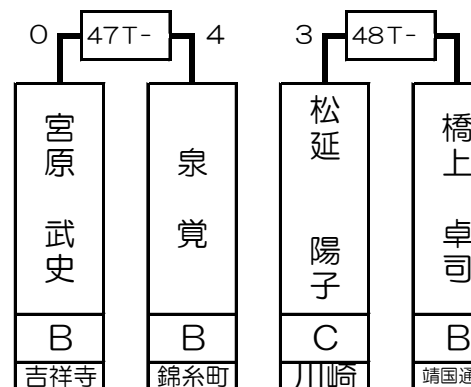

第1組

廣木 賢治	B	池袋
-------	---	----

西村 圭司	B	新宿
-------	---	----

田村 勝男	B	新宿
-------	---	----

田中 亮	B	新宿
------	---	----

1T- 2T- 3T- 4T- 5T- 6T- 7T- 8T- 9T- 10T- 11T- 12T- 13T- 14T- 15T- 16T-

廣木 賢治	山口 晋	山口 洋史	赤坂 妹子	遠藤 由利子	西村 圭司	大友 仁	中須 龍一	酒井 智次郎	村 尚恵	沖田 哲也	田村 勝男	伊東 正明	安田 尚弘	藤本 里美	田中 亮
	西村 洋隆				石崎 宏慈		石倉 賢一		巖 暁川		中馬 禎之		関 義徳		高橋 潤一
B	B B	C	B	C	B B	B	B C	B	C B	B	B B	B	B B	B	B C
池袋	新宿 町田東口	錦糸町	新宿	川崎	新宿 新宿	大宮	新宿 道玄坂	川崎	新大塚 新宿	秋葉原	新宿 新宿	吉祥寺	新宿 川崎	銀座	新宿 横浜西口
1 64	32 33	16 49	17 48	8 57	25 40	9 56	24 41	4 61	29 36	13 52	20 45	5 60	28 37	12 53	21 44

第2組

池間 大輝	B	川崎
-------	---	----

中島 千尋	B	川崎
-------	---	----

倉本 雄基	C	秋葉原
-------	---	-----

泉 覚	B	錦糸町
-----	---	-----

17T-	18T-	19T-	20T-	21T-	22T-	23T-	24T-	25T-	26T-	27T-	28T-	29T-	30T-	31T-	32T-
池間 大輝	萩澤 一朗	望月 康弘	磯木 施博	近藤 公美	田中 優斗	中島 千尋	金児 由太	倉本 雄基	石塚 邦男	大関 研丞	松延 智明	宮原 武史	宮本 歩美	松延 陽子	永井 克拓
B	B B	B	B B	C	B B	B	B C	C	B B	B	B B	B	B B	C	B B
川崎	新宿 町田東口	銀座	新宿 新宿西口	吉祥寺	心斎橋 新宿	川崎	新宿 横浜西口	秋葉原	道玄坂 大宮	錦糸町	川崎 道玄坂	吉祥寺	新宿 錦糸町	川崎	新宿 靖国通り
3 62	30 35	14 51	19 46	6 59	27 38	11 54	22 43	2 63	31 34	15 50	18 47	7 58	26 39	10 55	23 42