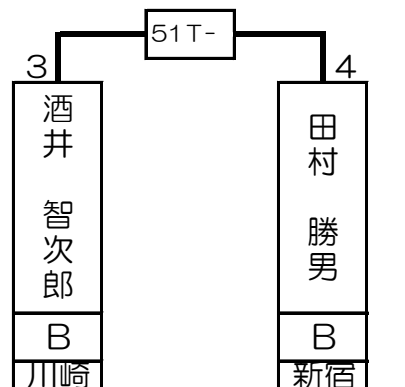

第1組

廣木 賢治	B	池袋
-------	---	----

西村 圭司	B	新宿
-------	---	----

田村 勝男	B	新宿
-------	---	----

田中 亮	B	新宿
------	---	----

1T- 2T- 3T- 4T- 5T- 6T- 7T- 8T- 9T- 10T- 11T- 12T- 13T- 14T- 15T- 16T-

廣木 賢治	山口 晋	山口 洋史	赤坂 妹子	遠藤 由利子	西村 圭司	大友 仁	中須 龍一	酒井 智次郎	村 尚恵	沖田 哲也	田村 勝男	伊東 正明	安田 尚弘	藤本 里美	田中 亮
	西村 洋隆				石崎 宏慈		石倉 賢一		巖 暁川		中馬 禎之		関 義徳		高橋 潤一
B	B B	C	B	C	B B	B	B C	B	C B	B	B B	B	B B	B	B C
池袋	新宿 町田東口	錦糸町	新宿	川崎	新宿 新宿	大宮	新宿 道玄坂	川崎	新大塚 新宿	秋葉原	新宿 新宿	吉祥寺	新宿 川崎	銀座	新宿 横浜西口
1 64	32 33	16 49	17 48	8 57	25 40	9 56	24 41	4 61	29 36	13 52	20 45	5 60	28 37	12 53	21 44

第2組

池間 大輝	B	川崎
-------	---	----

中島 千尋	B	川崎
-------	---	----

倉本 雄基	C	秋葉原
-------	---	-----

泉 覚	B	錦糸町
-----	---	-----

17T-	18T-	19T-	20T-	21T-	22T-	23T-	24T-	25T-	26T-	27T-	28T-	29T-	30T-	31T-	32T-
池間 大輝	萩澤 一朗	望月 康弘	磯木 施博	近藤 公美	田中 優斗	中島 千尋	金児 由太	倉本 雄基	石塚 邦男	大関 研丞	松延 智明	宮原 武史	宮本 歩美	松延 陽子	永井 克拓
B	B B	B	B B	C	B B	B	B C	C	B B	B	B B	B	B B	C	B B
川崎	新宿 町田東口	銀座	新宿 新宿西口	吉祥寺	心斎橋 新宿	川崎	新宿 横浜西口	秋葉原	道玄坂 大宮	錦糸町	川崎 道玄坂	吉祥寺	新宿 錦糸町	川崎	新宿 靖国通り
3 62	30 35	14 51	19 46	6 59	27 38	11 54	22 43	2 63	31 34	15 50	18 47	7 58	26 39	10 55	23 42