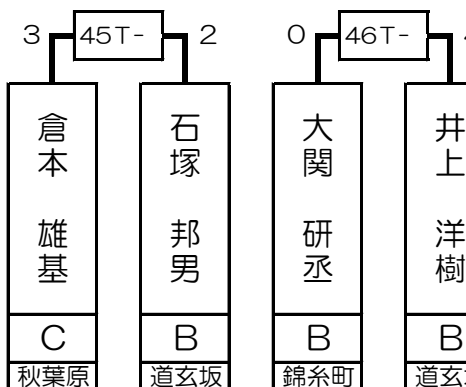

第1組

廣木 賢治	B	池袋
-------	---	----

西村 圭司	B	新宿
-------	---	----

田村 勝男	B	新宿
-------	---	----

田中 亮	B	新宿
------	---	----

1T- 2T- 3T- 4T- 5T- 6T- 7T- 8T- 9T- 10T- 11T- 12T- 13T- 14T- 15T- 16T-

廣木 賢治	山口 晋	山口 洋史	赤坂 妹子	遠藤 由利子	西村 圭司	大友 仁	中須 龍一	酒井 智次郎	村 尚恵	沖田 哲也	田村 勝男	伊東 正明	安田 尚弘	藤本 里美	田中 亮
	西村 洋隆				石崎 宏慈		石倉 賢一		巖 暁川		中馬 禎之		関 義徳		高橋 潤一
B	B B	C	B	C	B B	B	B C	B	C B	B	B B	B	B B	B	B C
池袋	新宿 町田東口	錦糸町	新宿	川崎	新宿 新宿	大宮	新宿 道玄坂	川崎	新大塚 新宿	秋葉原	新宿 新宿	吉祥寺	新宿 川崎	銀座	新宿 横浜西口
1 64	32 33	16 49	17 48	8 57	25 40	9 56	24 41	4 61	29 36	13 52	20 45	5 60	28 37	12 53	21 44

第2組

池間 大輝	B	川崎
-------	---	----

中島 千尋	B	川崎
-------	---	----

倉本 雄基	C	秋葉原
-------	---	-----

泉 覚	B	錦糸町
-----	---	-----

17T-	18T-	19T-	20T-	21T-	22T-	23T-	24T-	25T-	26T-	27T-	28T-	29T-	30T-	31T-	32T-
池間 大輝	萩澤 一朗	望月 康弘	磯木 施博	近藤 公美	田中 優斗	中島 千尋	金児 由太	倉本 雄基	石塚 邦男	大関 研丞	松延 智明	宮原 武史	宮本 歩美	松延 陽子	永井 克拓
B	B B	B	B B	C	B B	B	B C	C	B B	B	B B	B	B B	C	B B
川崎	新宿 町田東口	銀座	新宿 新宿西口	吉祥寺	心斎橋 新宿	川崎	新宿 横浜西口	秋葉原	道玄坂 大宮	錦糸町	川崎 道玄坂	吉祥寺	新宿 錦糸町	川崎	新宿 靖国通り
3 62	30 35	14 51	19 46	6 59	27 38	11 54	22 43	2 63	31 34	15 50	18 47	7 58	26 39	10 55	23 42