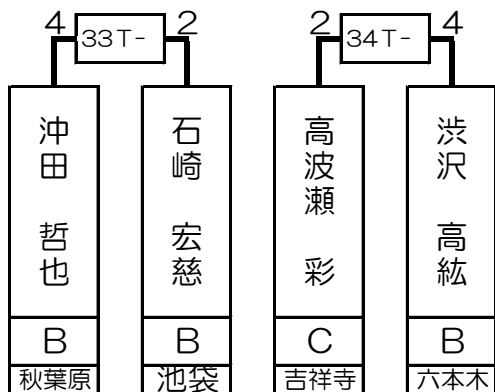

第1組

| | | |
|-------|---|-----|
| 渋沢 高紘 | B | 六本木 |
|-------|---|-----|

| | | |
|-------|---|----|
| 永井 良介 | B | 銀座 |
|-------|---|----|

| | | |
|------|---|----|
| 巖 暁川 | B | 新宿 |
|------|---|----|

| | | |
|-------|---|----|
| 岩井 茂樹 | B | 大宮 |
|-------|---|----|

| | | | | | | | | | | | | | | | |
|-------|-------|-------|-------------|--------|--------|-------|-------|--------|--------|-------|-------|-------|-------|-------|--------|
| 1T- | 2T- | 3T- | 4T- | 5T- | 6T- | 7T- | 8T- | 9T- | 10T- | 11T- | 12T- | 13T- | 14T- | 15T- | 16T- |
| 1 | 4 | 4 | 1 | 不 | 不 | 2 | 4 | 0 | 4 | 3 | 4 | 2 | 4 | 0 | 4 |
| 沖田 哲也 | 安田 尚弘 | 高波瀬 彩 | 渋沢 高紘 | 遠藤 由利子 | 望月 康弘 | 山口 洋史 | 永井 克拓 | 佐々木 良子 | 村 尚恵 | 近 一恵 | 柳澤 明広 | 近藤 公美 | 宮本 歩美 | 劉 暁飛 | 多田納 友紀 |
| | 石崎 宏慈 | | グラント ウェルティン | | 泉 覚 | | 永井 良介 | | 松延 智明 | | 巖 暁川 | | 岩井 茂樹 | | 関 義徳 |
| B | B B | C | B B | C | B B | B | B B | C | B B | C | B B | C | B B | B | C B |
| 秋葉原 | 新宿 池袋 | 吉祥寺 | 六本木 上野 | 川崎 | 銀座 錦糸町 | 錦糸町 | 新宿 銀座 | 池袋 | 新大塚 川崎 | 銀座 | 池袋 新宿 | 吉祥寺 | 新宿 大宮 | 町田東口 | 新宿 川崎 |
| 1 64 | 32 33 | 16 49 | 17 48 | 8 57 | 25 40 | 9 56 | 24 41 | 4 61 | 29 36 | 13 52 | 20 45 | 5 60 | 28 37 | 12 53 | 21 44 |