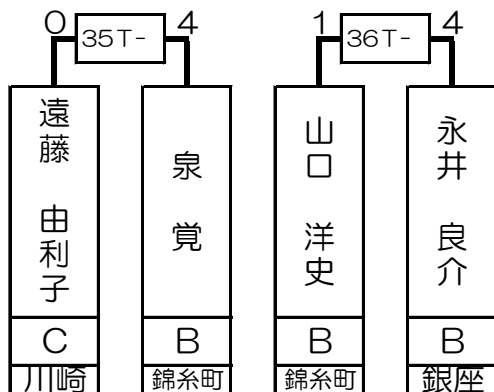

第1組

| | | |
|-------|---|-----|
| 渋沢 高紘 | B | 六本木 |
|-------|---|-----|

| | | |
|-------|---|----|
| 永井 良介 | B | 銀座 |
|-------|---|----|

| | | |
|------|---|----|
| 巖 暁川 | B | 新宿 |
|------|---|----|

| | | |
|-------|---|----|
| 岩井 茂樹 | B | 大宮 |
|-------|---|----|

| | | | | | | | | | | | | | | | |
|-------|-------|-------|-------------|--------|--------|-------|-------|--------|--------|-------|-------|-------|-------|-------|--------|
| 1T- | 2T- | 3T- | 4T- | 5T- | 6T- | 7T- | 8T- | 9T- | 10T- | 11T- | 12T- | 13T- | 14T- | 15T- | 16T- |
| 1 | 4 | 4 | 1 | 不 | 不 | 2 | 4 | 0 | 4 | 3 | 4 | 2 | 4 | 0 | 4 |
| 沖田 哲也 | 安田 尚弘 | 高波瀬 彩 | 渋沢 高紘 | 遠藤 由利子 | 望月 康弘 | 山口 洋史 | 永井 克拓 | 佐々木 良子 | 村 尚恵 | 近 一恵 | 柳澤 明広 | 近藤 公美 | 宮本 歩美 | 劉 暁飛 | 多田納 友紀 |
| | 石崎 宏慈 | | グラント ウェルティン | | 泉 覚 | | 永井 良介 | | 松延 智明 | | 巖 暁川 | | 岩井 茂樹 | | 関 義徳 |
| B | B B | C | B B | C | B B | B | B B | C | B B | C | B B | C | B B | B | C B |
| 秋葉原 | 新宿 池袋 | 吉祥寺 | 六本木 上野 | 川崎 | 銀座 錦糸町 | 錦糸町 | 新宿 銀座 | 池袋 | 新大塚 川崎 | 銀座 | 池袋 新宿 | 吉祥寺 | 新宿 大宮 | 町田東口 | 新宿 川崎 |
| 1 64 | 32 33 | 16 49 | 17 48 | 8 57 | 25 40 | 9 56 | 24 41 | 4 61 | 29 36 | 13 52 | 20 45 | 5 60 | 28 37 | 12 53 | 21 44 |