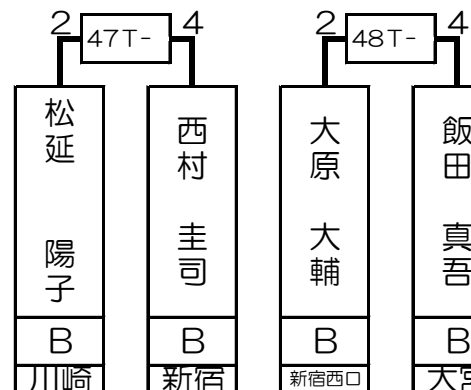

| | | | | | | | | | | | | | | | |
|-------|-------|-------|-------------|--------|--------|-------|-------|--------|--------|-------|-------|-------|-------|-------|--------|
| 1T- | 2T- | 3T- | 4T- | 5T- | 6T- | 7T- | 8T- | 9T- | 10T- | 11T- | 12T- | 13T- | 14T- | 15T- | 16T- |
| 1 | 4 | 4 | 1 | 不 | 不 | 2 | 4 | 0 | 4 | 3 | 4 | 2 | 4 | 0 | 4 |
| 沖田 哲也 | 安田 尚弘 | 高波瀬 彩 | 渋沢 高紘 | 遠藤 由利子 | 望月 康弘 | 山口 洋史 | 永井 克拓 | 佐々木 良子 | 村 尚恵 | 近 一恵 | 柳澤 明広 | 近藤 公美 | 宮本 歩美 | 劉 暁飛 | 多田納 友紀 |
| | 石崎 宏慈 | | グラント ウェルティン | | 泉 覚 | | 永井 良介 | | 松延 智明 | | 巖 暁川 | | 岩井 茂樹 | | 関 義徳 |
| B | B B | C | B B | C | B B | B | B B | C | B B | C | B B | C | B B | B | C B |
| 秋葉原 | 新宿 池袋 | 吉祥寺 | 六本木 上野 | 川崎 | 銀座 錦糸町 | 錦糸町 | 新宿 銀座 | 池袋 | 新大塚 川崎 | 銀座 | 池袋 新宿 | 吉祥寺 | 新宿 大宮 | 町田東口 | 新宿 川崎 |
| 1 64 | 32 33 | 16 49 | 17 48 | 8 57 | 25 40 | 9 56 | 24 41 | 4 61 | 29 36 | 13 52 | 20 45 | 5 60 | 28 37 | 12 53 | 21 44 |

第2組

| | | |
|-------|---|----|
| 川村 洋介 | B | 新宿 |
|-------|---|----|

| | | |
|-------|---|----|
| 田中 知幸 | B | 新宿 |
|-------|---|----|

| | | |
|-------|---|----|
| 磯木 施博 | B | 新宿 |
|-------|---|----|

| | | |
|-------|---|----|
| 飯田 真吾 | B | 大宮 |
|-------|---|----|