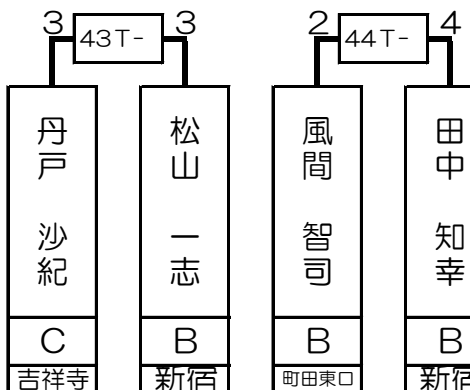

第2組

川村 洋介	B	新宿

田中 知幸	B	新宿

磯木 施博	B	新宿

飯田 真吾	B	大宮

17T-	18T-	19T-	20T-	21T-	22T-	23T-	24T-	25T-	26T-	27T-	28T-	29T-	30T-	31T-	32T-
柳澤 泰江	小出 彩恵	川村 洋介	門田 廣秋	丹戸 沙紀	松山 一志	風間 智司	田中 知幸	川谷 直大	高橋 潤一	桑谷 真吾	倉本 雄基	松延 陽子	三宅 太郎	大原 大輔	田中 亮
C	C B	B	B C	C	B B	B	B B	B	C B	C	B B	B	B B	B	B B
池袋	横浜西口 新宿	新宿	練馬通り 道玄坂	吉祥寺	新宿 練馬通り	町田東口	新宿 錦糸町	上野	横浜西口 新宿	新宿	秋葉原 川崎	川崎	吉祥寺 新宿	新宿西口	新宿 大宮
3 62	30 35	14 51	19 46	6 59	27 38	11 54	22 43	2 63	31 34	15 50	18 47	7 58	26 39	10 55	23 42