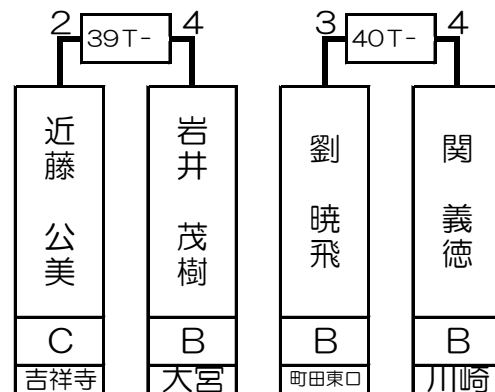

第1組

| | | |
|-------|---|-----|
| 渋沢 高紘 | B | 六本木 |
|-------|---|-----|

| | | |
|-------|---|----|
| 永井 良介 | B | 銀座 |
|-------|---|----|

| | | |
|------|---|----|
| 巖 暁川 | B | 新宿 |
|------|---|----|

| | | |
|-------|---|----|
| 岩井 茂樹 | B | 大宮 |
|-------|---|----|

| | | | | | | | | | | | | | | | |
|-------|-------|-------|-------------|--------|--------|-------|-------|--------|--------|-------|-------|-------|-------|-------|--------|
| 1T- | 2T- | 3T- | 4T- | 5T- | 6T- | 7T- | 8T- | 9T- | 10T- | 11T- | 12T- | 13T- | 14T- | 15T- | 16T- |
| 1 | 4 | 4 | 1 | 不 | 不 | 2 | 4 | 0 | 4 | 3 | 4 | 2 | 4 | 0 | 4 |
| 沖田 哲也 | 安田 尚弘 | 高波瀬 彩 | 渋沢 高紘 | 遠藤 由利子 | 望月 康弘 | 山口 洋史 | 永井 克拓 | 佐々木 良子 | 村 尚恵 | 近 一恵 | 柳澤 明広 | 近藤 公美 | 宮本 歩美 | 劉 暁飛 | 多田納 友紀 |
| | 石崎 宏慈 | | グラント ウェルティン | | 泉 覚 | | 永井 良介 | | 松延 智明 | | 巖 暁川 | | 岩井 茂樹 | | 関 義徳 |
| B | B B | C | B B | C | B B | B | B B | C | B B | C | B B | C | B B | B | C B |
| 秋葉原 | 新宿 池袋 | 吉祥寺 | 六本木 上野 | 川崎 | 銀座 錦糸町 | 錦糸町 | 新宿 銀座 | 池袋 | 新大塚 川崎 | 銀座 | 池袋 新宿 | 吉祥寺 | 新宿 大宮 | 町田東口 | 新宿 川崎 |
| 1 64 | 32 33 | 16 49 | 17 48 | 8 57 | 25 40 | 9 56 | 24 41 | 4 61 | 29 36 | 13 52 | 20 45 | 5 60 | 28 37 | 12 53 | 21 44 |