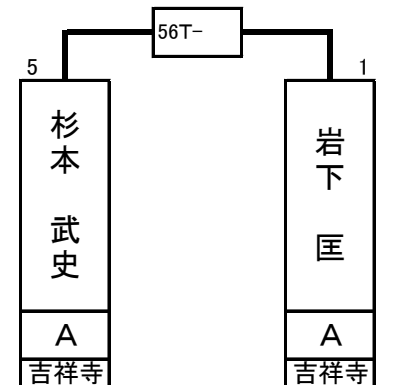

第2組

山下 洋平	A	銀座

田邊 肇	B	吉祥寺

伊東 正明	B	吉祥寺

杉本 武史	A	吉祥寺

17T- 18T- 19T- 20T- 21T- 22T- 23T- 24T- 25T- 26T- 27T- 28T- 29T- 30T- 31T- 32T-

山口 晋	猪野 昌親	近藤 公美	山下 洋平	吉澤 左内	喜多川 裕至	八木 広道	田邊 肇	籠宮 清治	伊東 正明	皆月 達海	吉田 光治	藤谷 孝治	杉本 武史	岩下 匡	大関 研丞
B	A	C	A	B	B	A	B	A	B	B	A	C	A	A	B
新宿	吉祥寺	吉祥寺	銀座	吉祥寺	所沢	吉祥寺	吉祥寺	新宿	吉祥寺	吉祥寺	六本木	吉祥寺	吉祥寺	吉祥寺	錦糸町
33 32	49 16	41 24	57 8	37 28	53 12	45 20	61 4	35 30	51 14	43 22	59 6	39 26	55 10	47 18	63 2