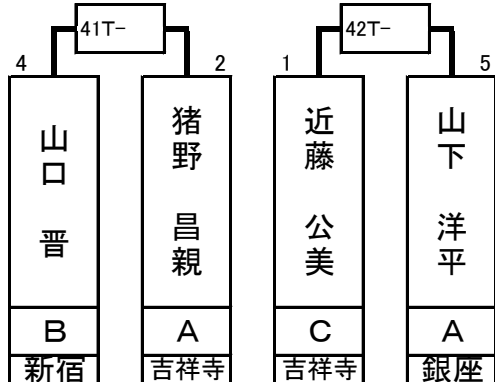

第1組

岸川 哲	A	吉祥寺
------	---	-----

林 徳蔵	A	町田東口
------	---	------

中山 雅之	A	吉祥寺
-------	---	-----

行成 康生	A	吉祥寺
-------	---	-----

1T- 2T- 3T- 4T- 5T- 6T- 7T- 8T- 9T- 10T- 11T- 12T- 13T- 14T- 15T- 16T-

塙 哲也	岩下 和歌子	岸川 哲	吉安 修	林 徳蔵	吉澤 真紀	小熊 大	大久保 邦彦	山口 洋史	下本地 実	中山 雅之	八重畑 由希音	三宅 太郎	行成 康生	岡田 浩	影島 英幸
A	C	A	B	A	B	A	B	B	A	A	C	B	A	B	A
錦糸町	吉祥寺	吉祥寺	吉祥寺	町田東口	吉祥寺	吉祥寺	銀座	錦糸町	吉祥寺	吉祥寺	吉祥寺	吉祥寺	吉祥寺	吉祥寺	新宿
1 64	17 48	9 56	25 40	5 60	21 44	13 52	29 36	3 62	19 46	11 54	27 38	7 58	23 42	15 50	31 34

第2組

山下 洋平	A	銀座
-------	---	----

田邊 肇	B	吉祥寺
------	---	-----

伊東 正明	B	吉祥寺
-------	---	-----

杉本 武史	A	吉祥寺
-------	---	-----

17T- 18T- 19T- 20T- 21T- 22T- 23T- 24T- 25T- 26T- 27T- 28T- 29T- 30T- 31T- 32T-

山口 晋	猪野 昌親	近藤 公美	山下 洋平	吉澤 左内	喜多川 裕至	八木 広道	田邊 肇	籠宮 清治	伊東 正明	皆月 達海	吉田 光治	藤谷 孝治	杉本 武史	岩下 匡	大関 研丞
B	A	C	A	B	B	A	B	A	B	B	A	C	A	A	B
新宿	吉祥寺	吉祥寺	銀座	吉祥寺	所沢	吉祥寺	吉祥寺	新宿	吉祥寺	吉祥寺	六本木	吉祥寺	吉祥寺	吉祥寺	錦糸町
33 32	49 16	41 24	57 8	37 28	53 12	45 20	61 4	35 30	51 14	43 22	59 6	39 26	55 10	47 18	63 2