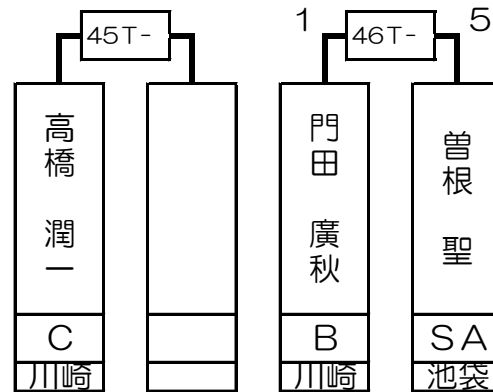

小出 彩恵		中島 千尋	康本 直義		中村 智弘	藤田 康二	シヨーン ケリー	酒井 智次郎		遠藤 由利子	大塚 雄一	松延 智明		佐野 東樹	井上 勉
C		B	A		A	C	A	B		C	A	B		A	SA
川崎		川崎	道玄坂		横浜西口	川崎	銀座	川崎		川崎	新宿	川崎		川崎	新宿
1 64		16 49	17 48		25 40	9 56	24 41	4 61		13 52	20 45	5 60		12 53	21 44

第2組

坂本 真仁	A	B 川崎店
-------	---	----------

山下 洋平	A	B 銀座店
-------	---	----------

曾根 聖	SA	B 池袋店
------	----	----------

大園 樹	A	B 川崎店
------	---	----------

17T-	18T-	19T-	20T-	21T-	22T-	23T-	24T-	25T-	26T-	27T-	28T-	29T-	30T-	31T-	32T-
嶋田 守孝		坂本 真仁	今井 広貴	松延 陽子		金杉 拓馬	山下 洋平	高橋 潤一		門田 廣秋	曾根 聖	齋藤 和孝		大園 樹	大久保 邦彦
B		A	B	B		B	A	C		B	SA	B		A	B
川崎		川崎	池袋	川崎		川崎	銀座	川崎		川崎	池袋	川崎		川崎	銀座
3 62	30 35	14 51	19 46	6 59	27 38	11 54	22 43	2 63	31 34	15 50	18 47	7 58	26 39	10 55	23 42