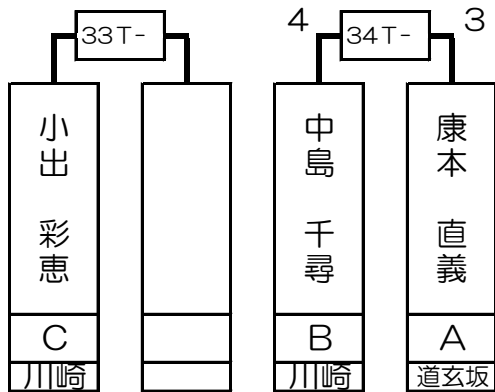

第1組

小出 彩恵	C	B 川崎店
-------	---	----------

中村 智弘	A	B 横浜西口
-------	---	-----------

酒井 智次郎	B	B 川崎店
--------	---	----------

井上 勉	SA	B 新橋店
------	----	----------

1T- 2T- 3T- 4T- 5T- 6T- 7T- 8T- 9T- 10T- 11T- 12T- 13T- 14T- 15T- 16T-

第2組

坂本 真仁	A	B 川崎店
-------	---	----------

山下 洋平	A	B 銀座店
-------	---	----------

曾根 聖	SA	B 池袋店
------	----	----------

大園 樹	A	B 川崎店
------	---	----------

17T-	18T-	19T-	20T-	21T-	22T-	23T-	24T-	25T-	26T-	27T-	28T-	29T-	30T-	31T-	32T-
嶋田 守孝		坂本 真仁	今井 広貴	松延 陽子		金杉 拓馬	山下 洋平	高橋 潤一		門田 廣秋	曾根 聖	齋藤 和孝		大園 樹	大久保 邦彦
B		A	B	B		B	A	C		B	SA	B		A	B
川崎		川崎	池袋	川崎		川崎	銀座	川崎		川崎	池袋	川崎		川崎	銀座
3 62	30 35	14 51	19 46	6 59	27 38	11 54	22 43	2 63	31 34	15 50	18 47	7 58	26 39	10 55	23 42