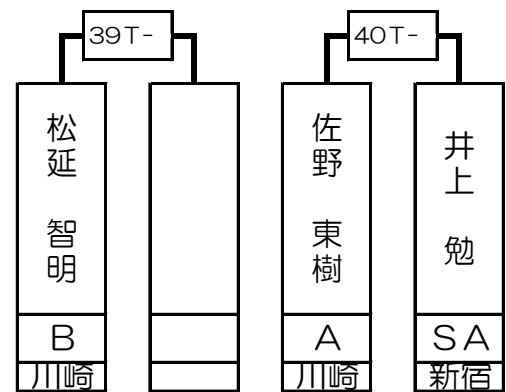

第1組

小出 彩恵	C	B 川崎店
-------	---	----------

中村 智弘	A	B 横浜西口
-------	---	-----------

酒井 智次郎	B	B 川崎店
--------	---	----------

井上 勉	SA	B 新橋店
------	----	----------

1T- 2T- 3T- 4T- 5T- 6T- 7T- 8T- 9T- 10T- 11T- 12T- 13T- 14T- 15T- 16T-