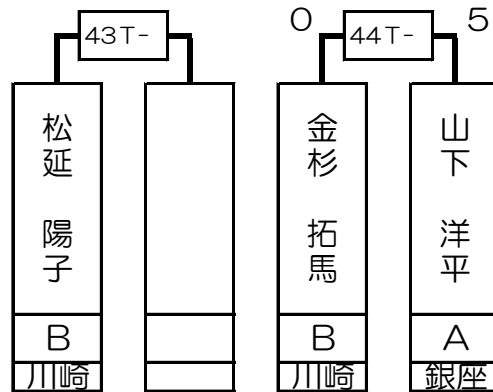

小出 彩恵		中島 千尋	康本 直義		中村 智弘	藤田 康二	シヨーン ケリー	酒井 智次郎		遠藤 由利子	大塚 雄一	松延 智明		佐野 東樹	井上 勉
C		B	A		A	C	A	B		C	A	B		A	SA
川崎		川崎	道玄坂		横浜西口	川崎	銀座	川崎		川崎	新宿	川崎		川崎	新宿
1 64		16 49	17 48		25 40	9 56	24 41	4 61		13 52	20 45	5 60		12 53	21 44

第2組

坂本 真仁	A	B 川崎店
-------	---	----------

山下 洋平	A	B 銀座店
-------	---	----------

曾根 聖	SA	B 池袋店
------	----	----------

大園 樹	A	B 川崎店
------	---	----------

17T-	18T-	19T-	20T-	21T-	22T-	23T-	24T-	25T-	26T-	27T-	28T-	29T-	30T-	31T-	32T-
嶋田 守孝		坂本 真仁	今井 広貴	松延 陽子		金杉 拓馬	山下 洋平	高橋 潤一		門田 廣秋	曾根 聖	齋藤 和孝		大園 樹	大久保 邦彦
B		A	B	B		B	A	C		B	SA	B		A	B
川崎		川崎	池袋	川崎		川崎	銀座	川崎		川崎	池袋	川崎		川崎	銀座
3 62	30 35	14 51	19 46	6 59	27 38	11 54	22 43	2 63	31 34	15 50	18 47	7 58	26 39	10 55	23 42