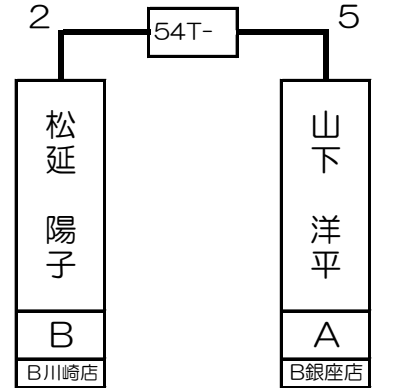

小出 彩恵		中島 千尋	康本 直義		中村 智弘	藤田 康二	シヨーン ケリー	酒井 智次郎		遠藤 由利子	大塚 雄一	松延 智明		佐野 東樹	井上 勉
C		B	A		A	C	A	B		C	A	B		A	SA
川崎		川崎	道玄坂		横浜西口	川崎	銀座	川崎		川崎	新宿	川崎		川崎	新宿
1 64		16 49	17 48		25 40	9 56	24 41	4 61		13 52	20 45	5 60		12 53	21 44

第2組

坂本 真仁	A	B 川崎店
-------	---	----------

山下 洋平	A	B 銀座店
-------	---	----------

曾根 聖	SA	B 池袋店
------	----	----------

大園 樹	A	B 川崎店
------	---	----------

17T-	18T-	19T-	20T-	21T-	22T-	23T-	24T-	25T-	26T-	27T-	28T-	29T-	30T-	31T-	32T-
嶋田 守孝		坂本 真仁	今井 広貴	松延 陽子		金杉 拓馬	山下 洋平	高橋 潤一		門田 廣秋	曾根 聖	齋藤 和孝		大園 樹	大久保 邦彦
B		A	B	B		B	A	C		B	SA	B		A	B
川崎		川崎	池袋	川崎		川崎	銀座	川崎		川崎	池袋	川崎		川崎	銀座
3 62	30 35	14 51	19 46	6 59	27 38	11 54	22 43	2 63	31 34	15 50	18 47	7 58	26 39	10 55	23 42