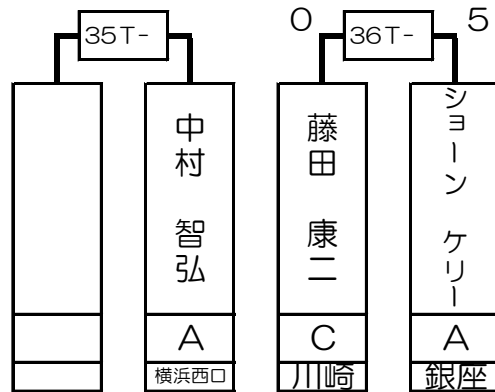

第1組

小出 彩恵	C	B 川崎店
-------	---	----------

中村 智弘	A	B 横浜西口
-------	---	-----------

酒井 智次郎	B	B 川崎店
--------	---	----------

井上 勉	SA	B 新橋店
------	----	----------

1T- 2T- 3T- 4T- 5T- 6T- 7T- 8T- 9T- 10T- 11T- 12T- 13T- 14T- 15T- 16T-