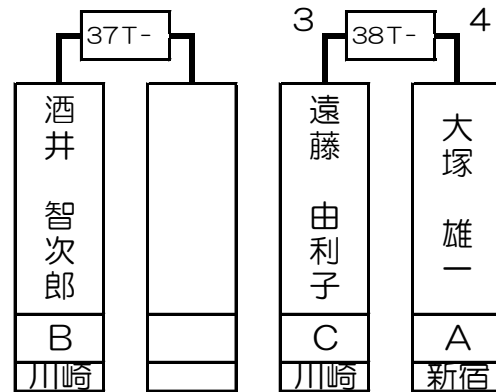

第1組

小出 彩恵	C	B 川崎店
-------	---	----------

中村 智弘	A	B 横浜西口
-------	---	-----------

酒井 智次郎	B	B 川崎店
--------	---	----------

井上 勉	SA	B 新橋店
------	----	----------

1T- 2T- 3T- 4T- 5T- 6T- 7T- 8T- 9T- 10T- 11T- 12T- 13T- 14T- 15T- 16T-