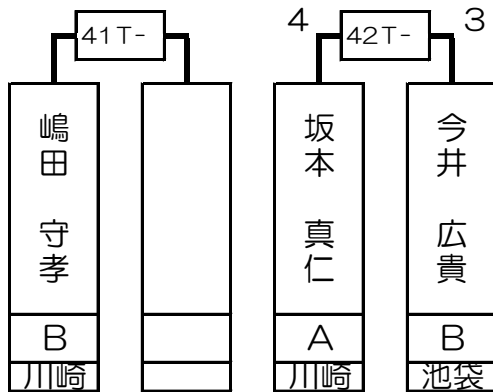

小出 彩恵		中島 千尋	康本 直義		中村 智弘	藤田 康二	シヨーン ケリー	酒井 智次郎		遠藤 由利子	大塚 雄一	松延 智明		佐野 東樹	井上 勉
C		B	A		A	C	A	B		C	A	B		A	SA
川崎		川崎	道玄坂		横浜西口	川崎	銀座	川崎		川崎	新宿	川崎		川崎	新宿
1 64		16 49	17 48		25 40	9 56	24 41	4 61		13 52	20 45	5 60		12 53	21 44

第2組

坂本 真仁	A	B 川崎店
-------	---	----------

山下 洋平	A	B 銀座店
-------	---	----------

曾根 聖	SA	B 池袋店
------	----	----------

大園 樹	A	B 川崎店
------	---	----------

17T-	18T-	19T-	20T-	21T-	22T-	23T-	24T-	25T-	26T-	27T-	28T-	29T-	30T-	31T-	32T-
嶋田 守孝		坂本 真仁	今井 広貴	松延 陽子		金杉 拓馬	山下 洋平	高橋 潤一		門田 廣秋	曾根 聖	齋藤 和孝		大園 樹	大久保 邦彦
B		A	B	B		B	A	C		B	SA	B		A	B
川崎		川崎	池袋	川崎		川崎	銀座	川崎		川崎	池袋	川崎		川崎	銀座
3 62	30 35	14 51	19 46	6 59	27 38	11 54	22 43	2 63	31 34	15 50	18 47	7 58	26 39	10 55	23 42