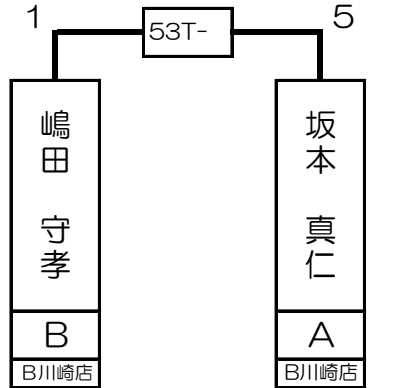

小出 彩恵		中島 千尋	康本 直義		中村 智弘	藤田 康二	シヨーン ケリー	酒井 智次郎		遠藤 由利子	大塚 雄一	松延 智明		佐野 東樹	井上 勉
C		B	A		A	C	A	B		C	A	B		A	SA
川崎		川崎	道玄坂		横浜西口	川崎	銀座	川崎		川崎	新宿	川崎		川崎	新宿
1 64		16 49	17 48		25 40	9 56	24 41	4 61		13 52	20 45	5 60		12 53	21 44

第2組

坂本 真仁	A	B 川崎店
-------	---	----------

山下 洋平	A	B 銀座店
-------	---	----------

曾根 聖	SA	B 池袋店
------	----	----------

大園 樹	A	B 川崎店
------	---	----------

17T-	18T-	19T-	20T-	21T-	22T-	23T-	24T-	25T-	26T-	27T-	28T-	29T-	30T-	31T-	32T-
嶋田 守孝		坂本 真仁	今井 広貴	松延 陽子		金杉 拓馬	山下 洋平	高橋 潤一		門田 廣秋	曾根 聖	齋藤 和孝		大園 樹	大久保 邦彦
B		A	B	B		B	A	C		B	SA	B		A	B
川崎		川崎	池袋	川崎		川崎	銀座	川崎		川崎	池袋	川崎		川崎	銀座
3 62	30 35	14 51	19 46	6 59	27 38	11 54	22 43	2 63	31 34	15 50	18 47	7 58	26 39	10 55	23 42