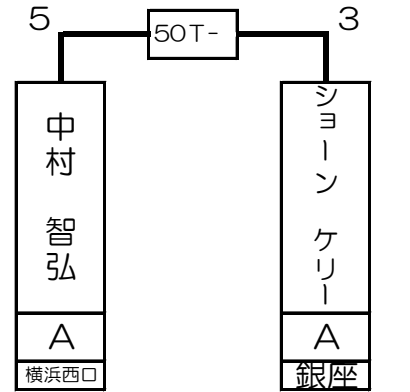

第1組

小出 彩恵	C	B 川崎店
-------	---	----------

中村 智弘	A	B 横浜西口
-------	---	-----------

酒井 智次郎	B	B 川崎店
--------	---	----------

井上 勉	SA	B 新橋店
------	----	----------

1T- 2T- 3T- 4T- 5T- 6T- 7T- 8T- 9T- 10T- 11T- 12T- 13T- 14T- 15T- 16T-