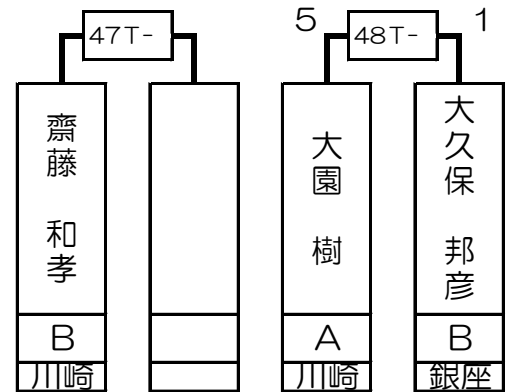

小出 彩恵		中島 千尋	康本 直義		中村 智弘	藤田 康二	シヨーン ケリー	酒井 智次郎		遠藤 由利子	大塚 雄一	松延 智明		佐野 東樹	井上 勉
C		B	A		A	C	A	B		C	A	B		A	SA
川崎		川崎	道玄坂		横浜西口	川崎	銀座	川崎		川崎	新宿	川崎		川崎	新宿
1 64		16 49	17 48		25 40	9 56	24 41	4 61		13 52	20 45	5 60		12 53	21 44

第2組

坂本 真仁	A	B 川崎店
-------	---	----------

山下 洋平	A	B 銀座店
-------	---	----------

曾根 聖	SA	B 池袋店
------	----	----------

大園 樹	A	B 川崎店
------	---	----------

17T-	18T-	19T-	20T-	21T-	22T-	23T-	24T-	25T-	26T-	27T-	28T-	29T-	30T-	31T-	32T-
嶋田 守孝		坂本 真仁	今井 広貴	松延 陽子		金杉 拓馬	山下 洋平	高橋 潤一		門田 廣秋	曾根 聖	齋藤 和孝		大園 樹	大久保 邦彦
B		A	B	B		B	A	C		B	SA	B		A	B
川崎		川崎	池袋	川崎		川崎	銀座	川崎		川崎	池袋	川崎		川崎	銀座
3 62	30 35	14 51	19 46	6 59	27 38	11 54	22 43	2 63	31 34	15 50	18 47	7 58	26 39	10 55	23 42