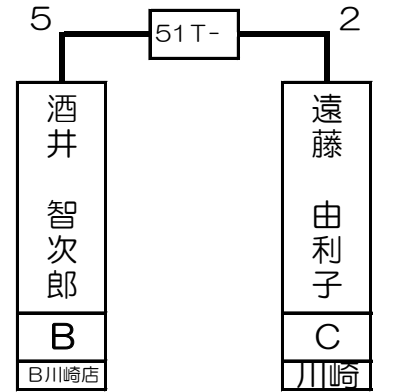

第1組

小出 彩恵	C	B 川崎店
-------	---	----------

中村 智弘	A	B 横浜西口
-------	---	-----------

酒井 智次郎	B	B 川崎店
--------	---	----------

井上 勉	SA	B 新橋店
------	----	----------

1T- 2T- 3T- 4T- 5T- 6T- 7T- 8T- 9T- 10T- 11T- 12T- 13T- 14T- 15T- 16T-