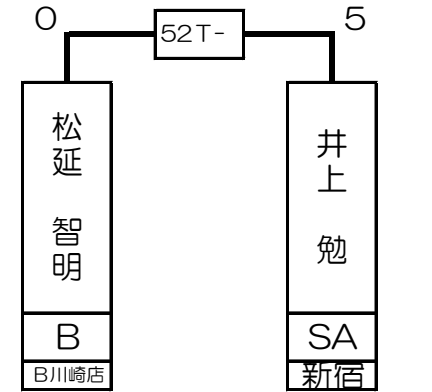

第1組

小出 彩恵	C	B 川崎店
-------	---	----------

中村 智弘	A	B 横浜西口
-------	---	-----------

酒井 智次郎	B	B 川崎店
--------	---	----------

井上 勉	SA	B 新橋店
------	----	----------

1T- 2T- 3T- 4T- 5T- 6T- 7T- 8T- 9T- 10T- 11T- 12T- 13T- 14T- 15T- 16T-

第2組

坂本 真仁	A	B 川崎店
-------	---	----------

山下 洋平	A	B 銀座店
-------	---	----------

曾根 聖	SA	B 池袋店
------	----	----------

大園 樹	A	B 川崎店
------	---	----------

17T-	18T-	19T-	20T-	21T-	22T-	23T-	24T-	25T-	26T-	27T-	28T-	29T-	30T-	31T-	32T-
嶋田 守孝		坂本 真仁	今井 広貴	松延 陽子		金杉 拓馬	山下 洋平	高橋 潤一		門田 廣秋	曾根 聖	齋藤 和孝		大園 樹	大久保 邦彦
B		A	B	B		B	A	C		B	SA	B		A	B
川崎		川崎	池袋	川崎		川崎	銀座	川崎		川崎	池袋	川崎		川崎	銀座
3 62	30 35	14 51	19 46	6 59	27 38	11 54	22 43	2 63	31 34	15 50	18 47	7 58	26 39	10 55	23 42