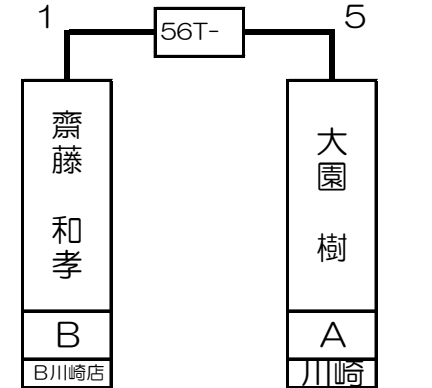

第2組

坂本 真仁	A	B 川崎店
-------	---	----------

山下 洋平	A	B 銀座店
-------	---	----------

曾根 聖	SA	B 池袋店
------	----	----------

大園 樹	A	B 川崎店
------	---	----------

17T-	18T-	19T-	20T-	21T-	22T-	23T-	24T-	25T-	26T-	27T-	28T-	29T-	30T-	31T-	32T-
嶋田 守孝		坂本 真仁	今井 広貴	松延 陽子		金杉 拓馬	山下 洋平	高橋 潤一		門田 廣秋	曾根 聖	齋藤 和孝		大園 樹	大久保 邦彦
B		A	B	B		B	A	C		B	SA	B		A	B
川崎		川崎	池袋	川崎		川崎	銀座	川崎		川崎	池袋	川崎		川崎	銀座
3 62	30 35	14 51	19 46	6 59	27 38	11 54	22 43	2 63	31 34	15 50	18 47	7 58	26 39	10 55	23 42