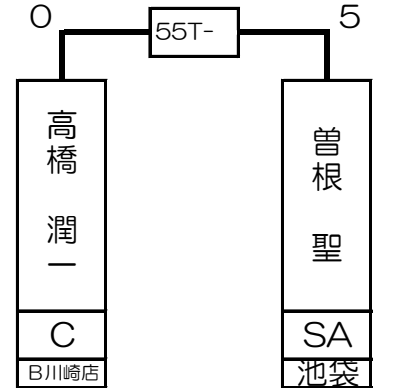

小出 彩恵		中島 千尋	康本 直義		中村 智弘	藤田 康二	シヨーン ケリー	酒井 智次郎		遠藤 由利子	大塚 雄一	松延 智明		佐野 東樹	井上 勉
C		B	A		A	C	A	B		C	A	B		A	SA
川崎		川崎	道玄坂		横浜西口	川崎	銀座	川崎		川崎	新宿	川崎		川崎	新宿
1 64		16 49	17 48		25 40	9 56	24 41	4 61		13 52	20 45	5 60		12 53	21 44

第2組

坂本 真仁	A	B 川崎店
-------	---	----------

山下 洋平	A	B 銀座店
-------	---	----------

曾根 聖	SA	B 池袋店
------	----	----------

大園 樹	A	B 川崎店
------	---	----------

17T-	18T-	19T-	20T-	21T-	22T-	23T-	24T-	25T-	26T-	27T-	28T-	29T-	30T-	31T-	32T-
嶋田 守孝		坂本 真仁	今井 広貴	松延 陽子		金杉 拓馬	山下 洋平	高橋 潤一		門田 廣秋	曾根 聖	齋藤 和孝		大園 樹	大久保 邦彦
B		A	B	B		B	A	C		B	SA	B		A	B
川崎		川崎	池袋	川崎		川崎	銀座	川崎		川崎	池袋	川崎		川崎	銀座
3 62	30 35	14 51	19 46	6 59	27 38	11 54	22 43	2 63	31 34	15 50	18 47	7 58	26 39	10 55	23 42