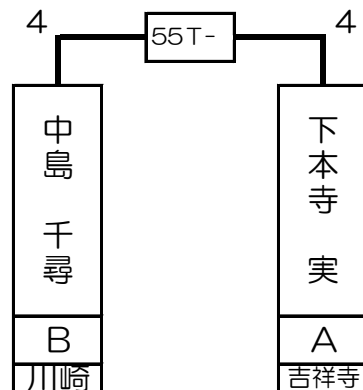

# 第1組

杉本 武史	A	吉祥寺
-------	---	-----

峰岸 佳嗣	A	吉祥寺
-------	---	-----

近藤 宏樹	A	六本木
-------	---	-----

佐藤 裕美	A	新宿
-------	---	----

1T- 2T- 3T- 4T- 5T- 6T- 7T- 8T- 9T- 10T- 11T- 12T- 13T- 14T- 15T- 16T-

吉田 光治	井上 義明	本多 ゆりあ	関 義徳	杉本 武史	籠宮 清治	峰岸 佳嗣	高橋 俊充	ラウルホベル	高橋 忠孝	近藤 宏樹	藤田 康二	大関 研丞	明星 真志	飯田 真吾	井上 蔵人	加藤 武司	佐藤 裕美	シヨーン・ケリー	井上 洋樹
A	A	C	B	A	A	A	B	A	B	A	C	B	A	B	C	A	A	A	B
六本木	道玄坂	六本木	川崎	吉祥寺	新宿	吉祥寺	六本木	新宿	六本木	六本木	川崎	錦糸町	六本木	大宮	六本木	六本木	新宿	銀座	道玄坂
1 64	32 33		16 49	17 48	8 57	25 40		9 56	24 41	4 61	29 36		13 52	20 45	5 60	28 37		12 53	21 44

# 第2組

田辺 肇	B	吉祥寺
------	---	-----

山下 洋平	SA	銀座
-------	----	----

中島 千尋	B	川崎
-------	---	----

星野 狂美	A	新宿
-------	---	----

17T- 18T- 19T- 20T- 21T- 22T- 23T- 24T- 25T- 26T- 27T- 28T- 29T- 30T- 31T- 32T-

17T-	18T-	19T-	20T-	21T-	22T-	23T-	24T-	25T-	26T-	27T-	28T-	29T-	30T-	31T-	32T-
金村	田中	中西	田辺	山下	増田	影島	岩下	正田	中島	佐々木	下本寺	大久保	津熊	星野	岩下
京兒	亮	哲男	肇	洋平	哲史	英幸	匡	丈晴	千尋	善治	実	邦彦	健一	狂美	和歌子
B	B	B	B	SA	A	A	A	A	B	C	A	B	A	A	C
六本木	新宿	六本木	吉祥寺	銀座	道玄坂	新宿	吉祥寺	六本木	川崎	六本木	吉祥寺	銀座	吉祥寺	新宿	吉祥寺
3	30	14	19	6	27	11	22	2	31	15	18	7	26	10	23
62	35	51	46	59	38	54	43	63	34	50	47	58	39	55	42