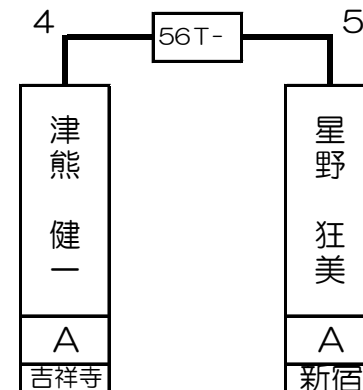

# 第1組

杉本 武史	A	吉祥寺
-------	---	-----

峰岸 佳嗣	A	吉祥寺
-------	---	-----

近藤 宏樹	A	六本木
-------	---	-----

佐藤 裕美	A	新宿
-------	---	----

1T- 2T- 3T- 4T- 5T- 6T- 7T- 8T- 9T- 10T- 11T- 12T- 13T- 14T- 15T- 16T-

吉田 光治	井上 義明	本多 ゆりあ	関 義徳	杉本 武史	籠宮 清治	峰岸 佳嗣	高橋 俊充	ラウルホベル	高橋 忠孝	近藤 宏樹	藤田 康二	大関 研丞	明星 真志	飯田 真吾	井上 蔵人	加藤 武司	佐藤 裕美	シヨーン・ケリー	井上 洋樹
A	A	C	B	A	A	A	B	A	B	A	C	B	A	B	C	A	A	A	B
六本木	道玄坂	六本木	川崎	吉祥寺	新宿	吉祥寺	六本木	新宿	六本木	六本木	川崎	錦糸町	六本木	大宮	六本木	六本木	新宿	銀座	道玄坂
1 64	32 33		16 49	17 48	8 57	25 40		9 56	24 41	4 61	29 36		13 52	20 45	5 60	28 37		12 53	21 44

# 第2組

田辺 肇	B	吉祥寺
------	---	-----

山下 洋平	SA	銀座
-------	----	----

中島 千尋	B	川崎
-------	---	----

星野 狂美	A	新宿
-------	---	----

17T- 18T- 19T- 20T- 21T- 22T- 23T- 24T- 25T- 26T- 27T- 28T- 29T- 30T- 31T- 32T-

17T-	18T-	19T-	20T-	21T-	22T-	23T-	24T-	25T-	26T-	27T-	28T-	29T-	30T-	31T-	32T-
金村	田中	中西	田辺	山下	増田	影島	岩下	正田	中島	佐々木	下本寺	大久保	津熊	星野	岩下
京兒	亮	哲男	肇	洋平	哲史	英幸	匡	丈晴	千尋	善治	実	邦彦	健一	狂美	和歌子
B	B	B	B	SA	A	A	A	A	B	C	A	B	A	A	C
六本木	新宿	六本木	吉祥寺	銀座	道玄坂	新宿	吉祥寺	六本木	川崎	六本木	吉祥寺	銀座	吉祥寺	新宿	吉祥寺
3	30	14	19	6	27	11	22	2	31	15	18	7	26	10	23
62	35	51	46	59	38	54	43	63	34	50	47	58	39	55	42