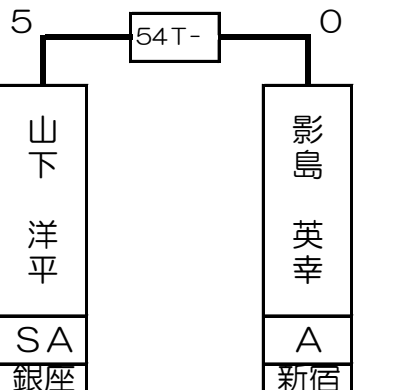

# 第1組

杉本 武史	A	吉祥寺
-------	---	-----

峰岸 佳嗣	A	吉祥寺
-------	---	-----

近藤 宏樹	A	六本木
-------	---	-----

佐藤 裕美	A	新宿
-------	---	----

1T- 2T- 3T- 4T- 5T- 6T- 7T- 8T- 9T- 10T- 11T- 12T- 13T- 14T- 15T- 16T-

吉田 光治	井上 義明	本多 ゆりあ	関 義徳	杉本 武史	籠宮 清治	峰岸 佳嗣	高橋 俊充	ラウルホベル	高橋 忠孝	近藤 宏樹	藤田 康二	大関 研丞	明星 真志	飯田 真吾	井上 蔵人	加藤 武司	佐藤 裕美	シヨーン・ケリー	井上 洋樹
A	A	C	B	A	A	A	B	A	B	A	C	B	A	B	C	A	A	A	B
六本木	道玄坂	六本木	川崎	吉祥寺	新宿	吉祥寺	六本木	新宿	六本木	六本木	川崎	錦糸町	六本木	大宮	六本木	六本木	新宿	銀座	道玄坂
1 64	32 33		16 49	17 48	8 57	25 40		9 56	24 41	4 61	29 36		13 52	20 45	5 60	28 37		12 53	21 44

# 第2組

田辺 肇	B	吉祥寺
------	---	-----

山下 洋平	SA	銀座
-------	----	----

中島 千尋	B	川崎
-------	---	----

星野 狂美	A	新宿
-------	---	----

17T- 18T- 19T- 20T- 21T- 22T- 23T- 24T- 25T- 26T- 27T- 28T- 29T- 30T- 31T- 32T-

17T-	18T-	19T-	20T-	21T-	22T-	23T-	24T-	25T-	26T-	27T-	28T-	29T-	30T-	31T-	32T-
金村	田中	中西	田辺	山下	増田	影島	岩下	正田	中島	佐々木	下本寺	大久保	津熊	星野	岩下
京兒	亮	哲男	肇	洋平	哲史	英幸	匡	丈晴	千尋	善治	実	邦彦	健一	狂美	和歌子
B	B	B	B	SA	A	A	A	A	B	C	A	B	A	A	C
六本木	新宿	六本木	吉祥寺	銀座	道玄坂	新宿	吉祥寺	六本木	川崎	六本木	吉祥寺	銀座	吉祥寺	新宿	吉祥寺
3	30	14	19	6	27	11	22	2	31	15	18	7	26	10	23
62	35	51	46	59	38	54	43	63	34	50	47	58	39	55	42