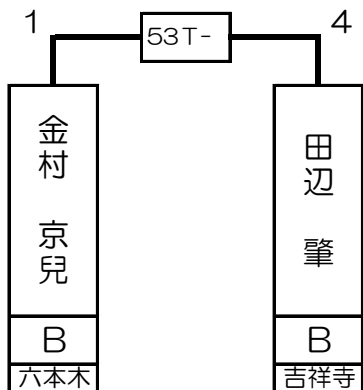

# 第1組

杉本 武史	A	吉祥寺
-------	---	-----

峰岸 佳嗣	A	吉祥寺
-------	---	-----

近藤 宏樹	A	六本木
-------	---	-----

佐藤 裕美	A	新宿
-------	---	----

1T- 2T- 3T- 4T- 5T- 6T- 7T- 8T- 9T- 10T- 11T- 12T- 13T- 14T- 15T- 16T-

吉田 光治	井上 義明	本多 ゆりあ	関 義徳	杉本 武史	籠宮 清治	峰岸 佳嗣	高橋 俊充	ラウルホベル	高橋 忠孝	近藤 宏樹	藤田 康二	大関 研丞	明星 真志	飯田 真吾	井上 蔵人	加藤 武司	佐藤 裕美	シヨーン・ケリー	井上 洋樹
A	A	C	B	A	A	A	B	A	B	A	C	B	A	B	C	A	A	A	B
六本木	道玄坂	六本木	川崎	吉祥寺	新宿	吉祥寺	六本木	新宿	六本木	六本木	川崎	錦糸町	六本木	大宮	六本木	六本木	新宿	銀座	道玄坂
1 64	32 33		16 49	17 48	8 57	25 40		9 56	24 41	4 61	29 36		13 52	20 45	5 60	28 37		12 53	21 44

# 第2組

田辺 肇	B	吉祥寺
------	---	-----

山下 洋平	SA	銀座
-------	----	----

中島 千尋	B	川崎
-------	---	----

星野 狂美	A	新宿
-------	---	----

17T- 18T- 19T- 20T- 21T- 22T- 23T- 24T- 25T- 26T- 27T- 28T- 29T- 30T- 31T- 32T-

17T-	18T-	19T-	20T-	21T-	22T-	23T-	24T-	25T-	26T-	27T-	28T-	29T-	30T-	31T-	32T-
金村	田中	中西	田辺	山下	増田	影島	岩下	正田	中島	佐々木	下本寺	大久保	津熊	星野	岩下
京兒	亮	哲男	肇	洋平	哲史	英幸	匡	丈晴	千尋	善治	実	邦彦	健一	狂美	和歌子
B	B	B	B	SA	A	A	A	A	B	C	A	B	A	A	C
六本木	新宿	六本木	吉祥寺	銀座	道玄坂	新宿	吉祥寺	六本木	川崎	六本木	吉祥寺	銀座	吉祥寺	新宿	吉祥寺
3	30	14	19	6	27	11	22	2	31	15	18	7	26	10	23
62	35	51	46	59	38	54	43	63	34	50	47	58	39	55	42