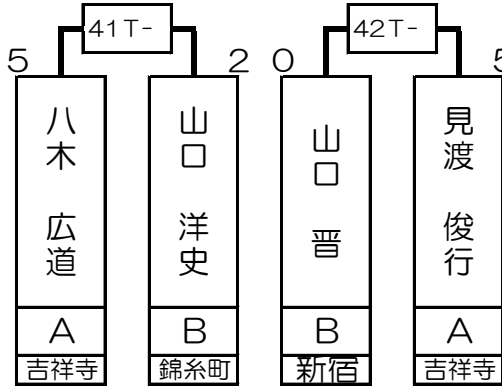

第1組

原田 豊史	A	大宮
-------	---	----

下本地 実	A	吉祥寺
-------	---	-----

岩下 匡	A	吉祥寺
------	---	-----

吉澤 真紀	B	吉祥寺
-------	---	-----

1T-	2T-	3T-	4T-	5T-	6T-	7T-	8T-	9T-	10T-	11T-	12T-	13T-	14T-	15T-	16T-
八重畑 由希音	原田 豊史	杉本 武史	西村 圭司	河野 聖也	佐藤 裕美	下本地 実	喜多川 裕至	岩下 匡	田中 亮	小熊 大	大関 研丞	井上 勉	吉澤 真紀	岡田 浩	シヨーン ケリー
C	A	A	B	B	A	A	B	A	B	A	B	SA	B	B	A
吉祥寺	大宮	吉祥寺	新宿	吉祥寺	新宿	吉祥寺	所沢	吉祥寺	新宿	吉祥寺	錦糸町	新宿	吉祥寺	吉祥寺	銀座
1 64	32 33	16 49	17 48	8 57	25 40	9 56	24 41	4 61	29 36	13 52	20 45	5 60	28 37	12 53	21 44

第2組

八木 広道	A	吉祥寺
-------	---	-----

皆月 達海	B	吉祥寺
-------	---	-----

峰岸 佳嗣	A	吉祥寺
-------	---	-----

山下 洋平	SA	銀座
-------	----	----

17T-	18T-	19T-	20T-	21T-	22T-	23T-	24T-	25T-	26T-	27T-	28T-	29T-	30T-	31T-	32T-
八木 広道	山口 洋史	山口 晋	見渡 俊行	皆月 達海	籠宮 清治	堀ノ江 香代子	大久保 邦彦	吉澤 左内	吉田 光治	峰岸 佳嗣	宮本 歩美	岩下 和歌子	影島 英幸	伊東 正明	山下 洋平
A	B	B	A	B	A	A	B	B	A	A	B	C	A	B	SA
吉祥寺	錦糸町	新宿	吉祥寺	吉祥寺	新宿	吉祥寺	銀座	吉祥寺	六本木	吉祥寺	新宿	吉祥寺	新宿	吉祥寺	銀座
3 62	30 35	14 51	19 46	6 59	27 38	11 54	22 43	2 63	31 34	15 50	18 47	7 58	26 39	10 55	23 42