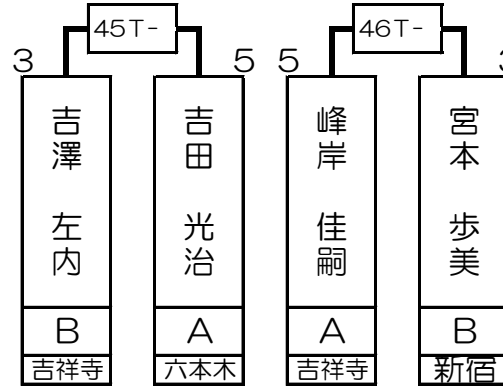

第1組

原田 豊史	A	大宮
-------	---	----

下本地 実	A	吉祥寺
-------	---	-----

岩下 匡	A	吉祥寺
------	---	-----

吉澤 真紀	B	吉祥寺
-------	---	-----

1T-	2T-	3T-	4T-	5T-	6T-	7T-	8T-	9T-	10T-	11T-	12T-	13T-	14T-	15T-	16T-
八重畑 由希音	原田 豊史	杉本 武史	西村 圭司	河野 聖也	佐藤 裕美	下本地 実	喜多川 裕至	岩下 匡	田中 亮	小熊 大	大関 研丞	井上 勉	吉澤 真紀	岡田 浩	シヨーン ケリー
C	A	A	B	B	A	A	B	A	B	A	B	SA	B	B	A
吉祥寺	大宮	吉祥寺	新宿	吉祥寺	新宿	吉祥寺	所沢	吉祥寺	新宿	吉祥寺	錦糸町	新宿	吉祥寺	吉祥寺	銀座
1 64	32 33	16 49	17 48	8 57	25 40	9 56	24 41	4 61	29 36	13 52	20 45	5 60	28 37	12 53	21 44

第2組

八木 広道	A	吉祥寺
-------	---	-----

皆月 達海	B	吉祥寺
-------	---	-----

峰岸 佳嗣	A	吉祥寺
-------	---	-----

山下 洋平	SA	銀座
-------	----	----

17T-	18T-	19T-	20T-	21T-	22T-	23T-	24T-	25T-	26T-	27T-	28T-	29T-	30T-	31T-	32T-
八木 広道	山口 洋史	山口 晋	見渡 俊行	皆月 達海	籠宮 清治	堀ノ江 香代子	大久保 邦彦	吉澤 左内	吉田 光治	峰岸 佳嗣	宮本 歩美	岩下 和歌子	影島 英幸	伊東 正明	山下 洋平
A	B	B	A	B	A	A	B	B	A	A	B	C	A	B	SA
吉祥寺	錦糸町	新宿	吉祥寺	吉祥寺	新宿	吉祥寺	銀座	吉祥寺	六本木	吉祥寺	新宿	吉祥寺	新宿	吉祥寺	銀座
3 62	30 35	14 51	19 46	6 59	27 38	11 54	22 43	2 63	31 34	15 50	18 47	7 58	26 39	10 55	23 42