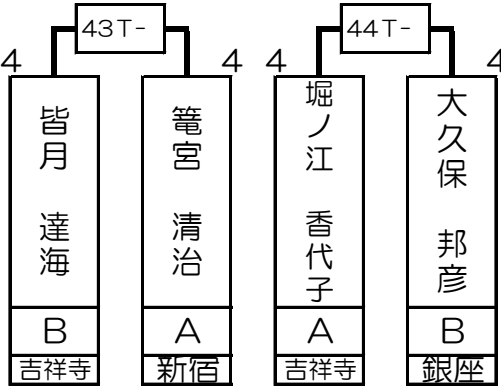

第1組

原田 豊史	A	大宮
-------	---	----

下本地 実	A	吉祥寺
-------	---	-----

岩下 匡	A	吉祥寺
------	---	-----

吉澤 真紀	B	吉祥寺
-------	---	-----

1T-	2T-	3T-	4T-	5T-	6T-	7T-	8T-	9T-	10T-	11T-	12T-	13T-	14T-	15T-	16T-
八重畑 由希音	原田 豊史	杉本 武史	西村 圭司	河野 聖也	佐藤 裕美	下本地 実	喜多川 裕至	岩下 匡	田中 亮	小熊 大	大関 研丞	井上 勉	吉澤 真紀	岡田 浩	シヨーン ケリー
C	A	A	B	B	A	A	B	A	B	A	B	SA	B	B	A
吉祥寺	大宮	吉祥寺	新宿	吉祥寺	新宿	吉祥寺	所沢	吉祥寺	新宿	吉祥寺	錦糸町	新宿	吉祥寺	吉祥寺	銀座
1 64	32 33	16 49	17 48	8 57	25 40	9 56	24 41	4 61	29 36	13 52	20 45	5 60	28 37	12 53	21 44

第2組

八木 広道	A	吉祥寺
-------	---	-----

皆月 達海	B	吉祥寺
-------	---	-----

峰岸 佳嗣	A	吉祥寺
-------	---	-----

山下 洋平	SA	銀座
-------	----	----

17T-	18T-	19T-	20T-	21T-	22T-	23T-	24T-	25T-	26T-	27T-	28T-	29T-	30T-	31T-	32T-
八木 広道	山口 洋史	山口 晋	見渡 俊行	皆月 達海	籠宮 清治	堀ノ江 香代子	大久保 邦彦	吉澤 左内	吉田 光治	峰岸 佳嗣	宮本 歩美	岩下 和歌子	影島 英幸	伊東 正明	山下 洋平
A	B	B	A	B	A	A	B	B	A	A	B	C	A	B	SA
吉祥寺	錦糸町	新宿	吉祥寺	吉祥寺	新宿	吉祥寺	銀座	吉祥寺	六本木	吉祥寺	新宿	吉祥寺	新宿	吉祥寺	銀座
3 62	30 35	14 51	19 46	6 59	27 38	11 54	22 43	2 63	31 34	15 50	18 47	7 58	26 39	10 55	23 42