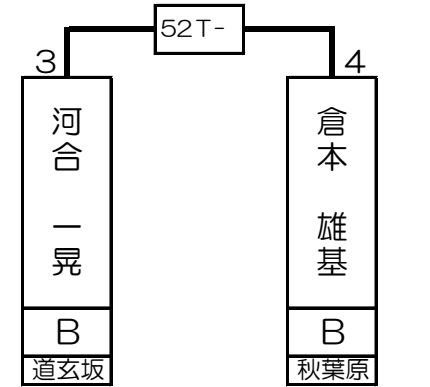

第1組

吉澤 左内	B	吉祥寺
-------	---	-----

齋藤 和孝	B	川崎
-------	---	----

松本 雅子	C	秋葉原
-------	---	-----

倉本 雄基	B	秋葉原
-------	---	-----

1T-	2T-	3T-	4T-	5T-	6T-	7T-	8T-	9T-	10T-	11T-	12T-	13T-	14T-	15T-	16T-
吉澤 左内	西村 圭司	西川 康洋	小木曾 修	永井 克拓	齋藤 和孝	村 尚恵	平木 溪一郎	高橋 忠孝	伊東 正明	大塚 匡史	松本 雅子	河合 一晃	岩下 和歌子	倉本 雄基	猿田 祐子
B	B B	B	B	B	B C	B C	B	B	B B	B	C B	B	C B	B	B B
吉祥寺	新宿 川崎	秋葉原	池袋	新宿	川崎 宮益坂	新宿西口 所沢	新宿	銀座	吉祥寺 秋葉原	新宿	秋葉原 宮益坂	道玄坂	吉祥寺 銀座	秋葉原	池袋 新宿
1 64	32 33	16 49	17 48	8 57	25 40	9 56	24 41	4 61	29 36	13 52	20 45	5 60	28 37	12 53	21 44

第2組

宮本 歩美	B	新宿
-------	---	----

飯田 真吾	B	大宮
-------	---	----

中須 龍二	B	新宿
-------	---	----

五月女 淳	B	新宿
-------	---	----

17T-	18T-	19T-	20T-	21T-	22T-	23T-	24T-	25T-	26T-	27T-	28T-	29T-	30T-	31T-	32T-
3	2		4	2	4	3	4	3	4	4	1	4	2	2	4
宮本 歩美	八重畑 由希音	川口 一也	松山 一志	藤田 康二	田中 亮	飯田 真吾	包原 実	水沢 久美	吉澤 真紀	北畑 圭輔	岩井 茂樹	五月女 淳	関 義徳	寺本 立之	遠藤 由利子
	望月 康弘		石川 慎太郎		山口 洋史		石塚 邦男		中須 龍二		田中 有信		泉 寛		佐藤 萌香
B	C B	C	B B	C	B B	B	B B	B	B B	B	B C	B	B B	B	C B
新宿	吉祥寺 銀座	秋葉原	新宿西口 宮益坂	川崎	新宿 錦糸町	大宮	新宿 池袋	銀座	吉祥寺 新宿	秋葉原	大宮 池袋	新宿	川崎 錦糸町	新宿西口	川崎 新宿
3 62	30 35	14 51	19 46	6 59	27 38	11 54	22 43	2 63	31 34	15 50	18 47	7 58	26 39	10 55	23 42