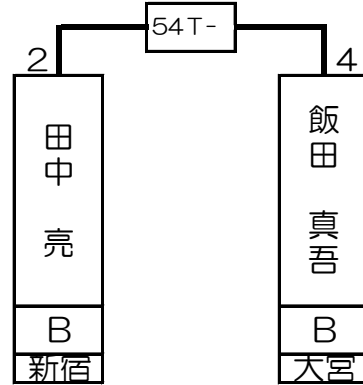

第1組

吉澤 左内	B	吉祥寺
-------	---	-----

齋藤 和孝	B	川崎
-------	---	----

松本 雅子	C	秋葉原
-------	---	-----

倉本 雄基	B	秋葉原
-------	---	-----

1T-	2T-	3T-	4T-	5T-	6T-	7T-	8T-	9T-	10T-	11T-	12T-	13T-	14T-	15T-	16T-
吉澤 左内	西村 圭司	西川 康洋	小木曾 修	永井 克拓	齋藤 和孝	村 尚恵	平木 溪一郎	高橋 忠孝	伊東 正明	大塚 匡史	松本 雅子	河合 一晃	岩下 和歌子	倉本 雄基	猿田 祐子
B	B B	B	B	B	B C	B C	B	B	B B	B	C B	B	C B	B	B B
吉祥寺	新宿 川崎	秋葉原	池袋	新宿	川崎 宮益坂	新宿西口 所沢	新宿	銀座	吉祥寺 秋葉原	新宿	秋葉原 宮益坂	道玄坂	吉祥寺 銀座	秋葉原	池袋 新宿
1 64	32 33	16 49	17 48	8 57	25 40	9 56	24 41	4 61	29 36	13 52	20 45	5 60	28 37	12 53	21 44

第2組

宮本 歩美	B	新宿
-------	---	----

飯田 真吾	B	大宮
-------	---	----

中須 龍二	B	新宿
-------	---	----

五月女 淳	B	新宿
-------	---	----

17T-	18T-	19T-	20T-	21T-	22T-	23T-	24T-	25T-	26T-	27T-	28T-	29T-	30T-	31T-	32T-
3	2		4	2	4	3	4	3	4	4	1	4	2	2	4
宮本 歩美	八重畑 由希音	川口 一也	松山 一志	藤田 康二	田中 亮	飯田 真吾	包原 実	水沢 久美	吉澤 真紀	北畑 圭輔	岩井 茂樹	五月女 淳	関 義徳	寺本 立之	遠藤 由利子
	望月 康弘		石川 慎太郎		山口 洋史		石塚 邦男		中須 龍二		田中 有信		泉 寛		佐藤 萌香
B	C B	C	B B	C	B B	B	B B	B	B B	B	B C	B	B B	B	C B
新宿	吉祥寺 銀座	秋葉原	新宿西口 宮益坂	川崎	新宿 錦糸町	大宮	新宿 池袋	銀座	吉祥寺 新宿	秋葉原	大宮 池袋	新宿	川崎 錦糸町	新宿西口	川崎 新宿
3 62	30 35	14 51	19 46	6 59	27 38	11 54	22 43	2 63	31 34	15 50	18 47	7 58	26 39	10 55	23 42