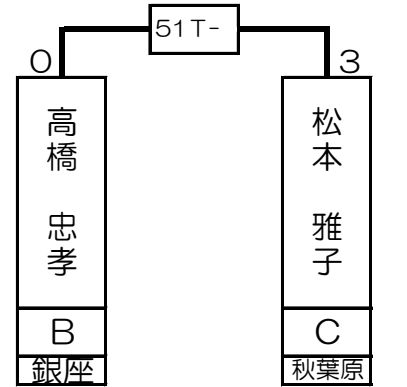

第1組

吉澤 左内	B	吉祥寺
-------	---	-----

齋藤 和孝	B	川崎
-------	---	----

松本 雅子	C	秋葉原
-------	---	-----

倉本 雄基	B	秋葉原
-------	---	-----

1T-	2T-	3T-	4T-	5T-	6T-	7T-	8T-	9T-	10T-	11T-	12T-	13T-	14T-	15T-	16T-
吉澤 左内	西村 圭司	西川 康洋	小木曾 修	永井 克拓	齋藤 和孝	村 尚恵	平木 溪一郎	高橋 忠孝	伊東 正明	大塚 匡史	松本 雅子	河合 一晃	岩下 和歌子	倉本 雄基	猿田 祐子
B	B B	B	B	B	B C	B C	B	B	B B	B	C B	B	C B	B	B B
吉祥寺	新宿 川崎	秋葉原	池袋	新宿	川崎 宮益坂	新宿西口 所沢	新宿	銀座	吉祥寺 秋葉原	新宿	秋葉原 宮益坂	道玄坂	吉祥寺 銀座	秋葉原	池袋 新宿
1 64	32 33	16 49	17 48	8 57	25 40	9 56	24 41	4 61	29 36	13 52	20 45	5 60	28 37	12 53	21 44

第2組

宮本 歩美	B	新宿
-------	---	----

飯田 真吾	B	大宮
-------	---	----

中須 龍二	B	新宿
-------	---	----

五月女 淳	B	新宿
-------	---	----

17T-	18T-	19T-	20T-	21T-	22T-	23T-	24T-	25T-	26T-	27T-	28T-	29T-	30T-	31T-	32T-
3	2		4	2	4	3	4	3	4	4	1	4	2	2	4
宮本 歩美	八重畑 由希音	川口 一也	松山 一志	藤田 康二	田中 亮	飯田 真吾	包原 実	水沢 久美	吉澤 真紀	北畑 圭輔	岩井 茂樹	五月女 淳	関 義徳	寺本 立之	遠藤 由利子
	望月 康弘		石川 慎太郎		山口 洋史		石塚 邦男		中須 龍二		田中 有信		泉 寛		佐藤 萌香
B	C B	C	B B	C	B B	B	B B	B	B B	B	B C	B	B B	B	C B
新宿	吉祥寺 銀座	秋葉原	新宿西口 宮益坂	川崎	新宿 錦糸町	大宮	新宿 池袋	銀座	吉祥寺 新宿	秋葉原	大宮 池袋	新宿	川崎 錦糸町	新宿西口	川崎 新宿
3 62	30 35	14 51	19 46	6 59	27 38	11 54	22 43	2 63	31 34	15 50	18 47	7 58	26 39	10 55	23 42