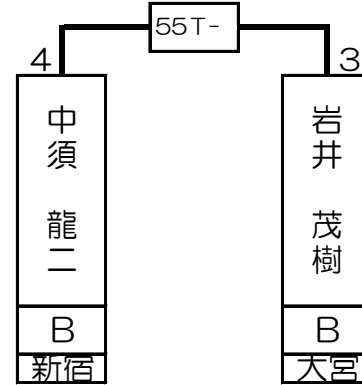

第1組

吉澤 左内	B	吉祥寺
-------	---	-----

齋藤 和孝	B	川崎
-------	---	----

松本 雅子	C	秋葉原
-------	---	-----

倉本 雄基	B	秋葉原
-------	---	-----

1T-	2T-	3T-	4T-	5T-	6T-	7T-	8T-	9T-	10T-	11T-	12T-	13T-	14T-	15T-	16T-
吉澤 左内	西村 圭司	西川 康洋	小木曾 修	永井 克拓	齋藤 和孝	村 尚恵	平木 溪一郎	高橋 忠孝	伊東 正明	大塚 匡史	松本 雅子	河合 一晃	岩下 和歌子	倉本 雄基	猿田 祐子
B	B B	B	B	B	B C	B C	B	B	B B	B	C B	B	C B	B	B B
吉祥寺	新宿 川崎	秋葉原	池袋	新宿	川崎 宮益坂	新宿西口 所沢	新宿	銀座	吉祥寺 秋葉原	新宿	秋葉原 宮益坂	道玄坂	吉祥寺 銀座	秋葉原	池袋 新宿
1 64	32 33	16 49	17 48	8 57	25 40	9 56	24 41	4 61	29 36	13 52	20 45	5 60	28 37	12 53	21 44

第2組

宮本 歩美	B	新宿
-------	---	----

飯田 真吾	B	大宮
-------	---	----

中須 龍二	B	新宿
-------	---	----

五月女 淳	B	新宿
-------	---	----

17T-	18T-	19T-	20T-	21T-	22T-	23T-	24T-	25T-	26T-	27T-	28T-	29T-	30T-	31T-	32T-
3	2		4	2	4	3	4	3	4	4	1	4	2	2	4
宮本 歩美	八重畑 由希音	川口 一也	松山 一志	藤田 康二	田中 亮	飯田 真吾	包原 実	水沢 久美	吉澤 真紀	北畑 圭輔	岩井 茂樹	五月女 淳	関 義徳	寺本 立之	遠藤 由利子
	望月 康弘		石川 慎太郎		山口 洋史		石塚 邦男		中須 龍二		田中 有信		泉 寛		佐藤 萌香
B	C B	C	B B	C	B B	B	B B	B	B B	B	B C	B	B B	B	C B
新宿	吉祥寺 銀座	秋葉原	新宿西口 宮益坂	川崎	新宿 錦糸町	大宮	新宿 池袋	銀座	吉祥寺 新宿	秋葉原	大宮 池袋	新宿	川崎 錦糸町	新宿西口	川崎 新宿
3 62	30 35	14 51	19 46	6 59	27 38	11 54	22 43	2 63	31 34	15 50	18 47	7 58	26 39	10 55	23 42