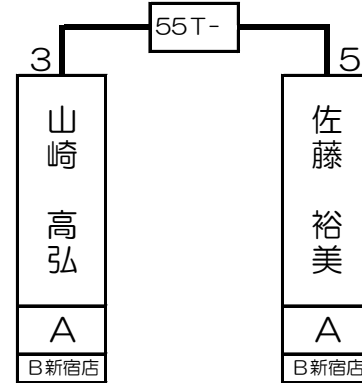

第1組

曾根 聖	SA	B池袋店
------	----	------

金 創慶	A	B新宿店
------	---	------

福知 郁夫	A	B銀座店
-------	---	------

荒井 伊左久	A	B新宿店
--------	---	------

1T- 2T- 3T- 4T- 5T- 6T- 7T- 8T- 9T- 10T- 11T- 12T- 13T- 14T- 15T- 16T-

曾根 聖	青山 堅也	宮本 歩美	榊田 純平	西村 圭司	岩下 匡	小串 龍右	大塚 雄一	駒崎 智之	金 創慶	吉田 光治	関 義徳	籠宮 清治	山本 崇備	福知 郁夫	渡辺 弾	岩下 和歌子	荒井 伊左久	井上 義明	小林 律子	中村 敏											
SA	C	B	B	B	A	C	A	A	A	A	B	A	A	A	A	B	A	A	C	C											
B池袋	B新宿	B新宿	B錦糸町	B新宿	B吉祥寺	B新宿	B所沢	B銀座	B新宿	B六本木	B川崎	B新宿	B道玄坂	B銀座	B新宿	B吉祥寺	B新宿	B道玄坂	B銀座	B新宿											
1	64	32	33	16	49	17	48	8	57	25	40	9	56	24	41	4	61	29	36	13	52	20	45	5	60	28	37	12	53	21	44

第2組

山下 洋平	A	B銀座店
-------	---	------

正田 丈晴	A	B六本木店
-------	---	-------

佐藤 裕美	A	B新宿店
-------	---	------

井上 勉	SA	B新宿店
------	----	------

17T- 18T-

山本 輝	
A	
B川崎	
3	62

包原 実	増田 哲史
B	A
B新宿	B道玄坂
30	35

19T- 20T-

山下 洋平	
A	
B銀座	
14	51

星野 狂実	
A	
B新宿	
19	46

21T- 22T-

大久保 邦彦	
B	
B銀座	
6	59

影島 英幸	梨本 裕二
A	C
B新宿	B道玄坂
27	38

23T- 24T-

伊藤 聡史	
B	
B銀座	
11	54