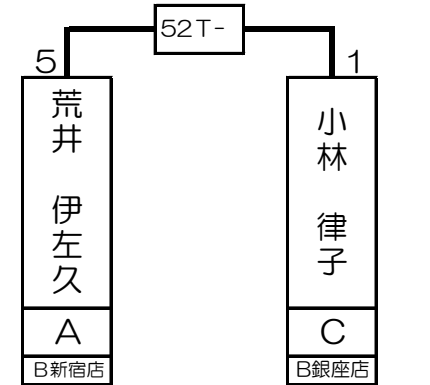

第1組

曾根 聖	SA	B池袋店
------	----	------

金 創慶	A	B新宿店
------	---	------

福知 郁夫	A	B銀座店
-------	---	------

荒井 伊左久	A	B新宿店
--------	---	------

1T- 2T- 3T- 4T- 5T- 6T- 7T- 8T- 9T- 10T- 11T- 12T- 13T- 14T- 15T- 16T-

曾根 聖	青山 堅也	宮本 歩美	榊田 純平	西村 圭司	岩下 匡	小串 龍右	大塚 雄一	駒崎 智之	金 創慶	吉田 光治	関 義徳	籠宮 清治	山本 崇備	福知 郁夫	渡辺 弾	岩下 和歌子	荒井 伊左久	井上 義明	小林 律子	中村 敏											
SA	C	B	B	B	A	C	A	A	A	A	B	A	A	A	A	B	A	A	C	C											
B池袋	B新宿	B新宿	B錦糸町	B新宿	B吉祥寺	B新宿	B所沢	B銀座	B新宿	B六本木	B川崎	B新宿	B道玄坂	B銀座	B新宿	B吉祥寺	B新宿	B道玄坂	B銀座	B新宿											
1	64	32	33	16	49	17	48	8	57	25	40	9	56	24	41	4	61	29	36	13	52	20	45	5	60	28	37	12	53	21	44