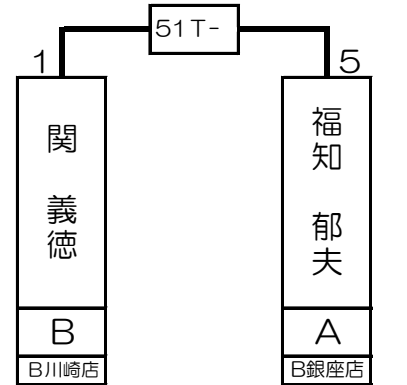

第1組

曾根 聖	SA	B池袋店
------	----	------

金 創慶	A	B新宿店
------	---	------

福知 郁夫	A	B銀座店
-------	---	------

荒井 伊左久	A	B新宿店
--------	---	------

1T- 2T- 3T- 4T- 5T- 6T- 7T- 8T- 9T- 10T- 11T- 12T- 13T- 14T- 15T- 16T-

曾根 聖	青山 堅也	宮本 歩美	榊田 純平	西村 圭司	岩下 匡	小串 龍右	大塚 雄一	駒崎 智之	金 創慶	吉田 光治	関 義徳	籠宮 清治	山本 崇備	福知 郁夫	渡辺 弾	岩下 和歌子	荒井 伊左久	井上 義明	小林 律子	中村 敏											
SA	C	B	B	B	A	C	A	A	A	A	B	A	A	A	A	B	A	A	C	C											
B池袋	B新宿	B新宿	B錦糸町	B新宿	B吉祥寺	B新宿	B所沢	B銀座	B新宿	B六本木	B川崎	B新宿	B道玄坂	B銀座	B新宿	B吉祥寺	B新宿	B道玄坂	B銀座	B新宿											
1	64	32	33	16	49	17	48	8	57	25	40	9	56	24	41	4	61	29	36	13	52	20	45	5	60	28	37	12	53	21	44

第2組

山下 洋平	A	B銀座店
-------	---	------

正田 丈晴	A	B六本木店
-------	---	-------

佐藤 裕美	A	B新宿店
-------	---	------

井上 勉	SA	B新宿店
------	----	------

17T- 18T-

山本 輝	
A	
B川崎	
3	62

包原 実	増田 哲史
B	A
B新宿	B道玄坂
30	35