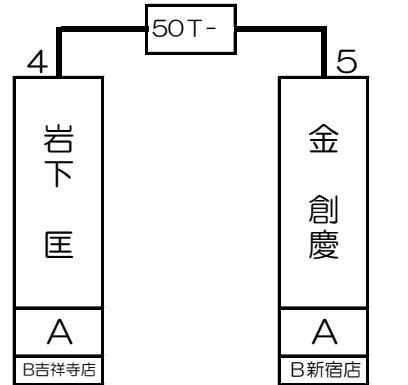

第1組

曾根 聖	SA	B池袋店

金 創慶	A	B新宿店

福知 郁夫	A	B銀座店

荒井 伊左久	A	B新宿店

1T- 2T- 3T- 4T- 5T- 6T- 7T- 8T- 9T- 10T- 11T- 12T- 13T- 14T- 15T- 16T-

曾根 聖	青山 堅也	宮本 歩美	榊田 純平	西村 圭司	岩下 匡	小串 龍右	大塚 雄一	駒崎 智之	金 創慶	吉田 光治	関 義徳	籠宮 清治	山本 崇備	福知 郁夫	渡辺 弾	岩下 和歌子	荒井 伊左久	井上 義明	小林 律子	中村 敏											
SA	C	B	B	B	A	C	A	A	A	A	B	A	A	A	A	B	A	A	C	C											
B池袋	B新宿	B新宿	B錦糸町	B新宿	B吉祥寺	B新宿	B所沢	B銀座	B新宿	B六本木	B川崎	B新宿	B道玄坂	B銀座	B新宿	B吉祥寺	B新宿	B道玄坂	B銀座	B新宿											
1	64	32	33	16	49	17	48	8	57	25	40	9	56	24	41	4	61	29	36	13	52	20	45	5	60	28	37	12	53	21	44