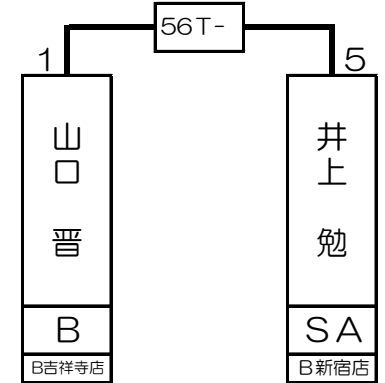

第1組

曾根 聖	SA	B池袋店
------	----	------

金 創慶	A	B新宿店
------	---	------

福知 郁夫	A	B銀座店
-------	---	------

荒井 伊左久	A	B新宿店
--------	---	------

1T- 2T- 3T- 4T- 5T- 6T- 7T- 8T- 9T- 10T- 11T- 12T- 13T- 14T- 15T- 16T-

曾根 聖	青山 堅也	宮本 歩美	榊田 純平	西村 圭司	岩下 匡	小串 龍右	大塚 雄一	駒崎 智之	金 創慶	吉田 光治	関 義徳	籠宮 清治	山本 崇備	福知 郁夫	渡辺 弾	岩下 和歌子	荒井 伊左久	井上 義明	小林 律子	中村 敏											
SA	C	B	B	B	A	C	A	A	A	A	B	A	A	A	A	B	A	A	C	C											
B池袋	B新宿	B新宿	B錦糸町	B新宿	B吉祥寺	B新宿	B所沢	B銀座	B新宿	B六本木	B川崎	B新宿	B道玄坂	B銀座	B新宿	B吉祥寺	B新宿	B道玄坂	B銀座	B新宿											
1	64	32	33	16	49	17	48	8	57	25	40	9	56	24	41	4	61	29	36	13	52	20	45	5	60	28	37	12	53	21	44

第2組

山下 洋平	A	B銀座店
-------	---	------

正田 丈晴	A	B六本木店
-------	---	-------

佐藤 裕美	A	B新宿店
-------	---	------

井上 勉	SA	B新宿店
------	----	------

17T- 18T-

山本 輝	
A	
B川崎	
3	62

包原 実	増田 哲史
B	A
B新宿	B道玄坂
30	35

19T- 20T-

山下 洋平	
A	
B銀座	
14	51

星野 狂実	
A	
B新宿	
19	46

21T- 22T-

大久保 邦彦	
B	
B銀座	
6	59

影島 英幸	梨本 裕二
A	C
B新宿	B道玄坂
27	38

23T- 24T-

伊藤 聡史	
B	
B銀座	
11	54