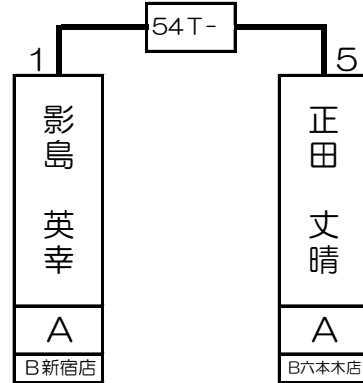

第1組

曾根 聖	SA	B池袋店
------	----	------

金 創慶	A	B新宿店
------	---	------

福知 郁夫	A	B銀座店
-------	---	------

荒井 伊左久	A	B新宿店
--------	---	------

1T- 2T- 3T- 4T- 5T- 6T- 7T- 8T- 9T- 10T- 11T- 12T- 13T- 14T- 15T- 16T-

曾根 聖	青山 堅也	宮本 歩美	榊田 純平	西村 圭司	岩下 匡	小串 龍右	大塚 雄一	駒崎 智之	金 創慶	吉田 光治	関 義徳	籠宮 清治	山本 崇備	福知 郁夫	渡辺 弾	岩下 和歌子	荒井 伊左久	井上 義明	小林 律子	中村 敏											
SA	C	B	B	B	A	C	A	A	A	A	B	A	A	A	A	B	A	A	C	C											
B池袋	B新宿	B新宿	B錦糸町	B新宿	B吉祥寺	B新宿	B所沢	B銀座	B新宿	B六本木	B川崎	B新宿	B道玄坂	B銀座	B新宿	B吉祥寺	B新宿	B道玄坂	B銀座	B新宿											
1	64	32	33	16	49	17	48	8	57	25	40	9	56	24	41	4	61	29	36	13	52	20	45	5	60	28	37	12	53	21	44

第2組

山下 洋平	A	B銀座店
-------	---	------

正田 丈晴	A	B六本木店
-------	---	-------

佐藤 裕美	A	B新宿店
-------	---	------

井上 勉	SA	B新宿店
------	----	------

17T- 18T-

山本 輝	
A	
B川崎	
3	62

包原 実	増田 哲史
B	A
B新宿	B道玄坂
30	35

19T- 20T-

山下 洋平	
A	
B銀座	
14	51

星野 狂実	
A	
B新宿	
19	46

21T- 22T-

大久保 邦彦	
B	
B銀座	
6	59

影島 英幸	梨本 裕二
A	C
B新宿	B道玄坂
27	38

23T- 24T-

伊藤 聡史	
B	
B銀座	
11	54