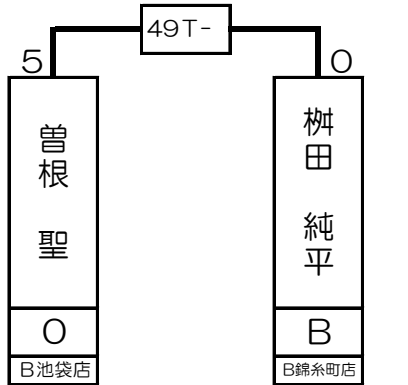

第1組

曾根 聖	SA	B池袋店
------	----	------

金 創慶	A	B新宿店
------	---	------

福知 郁夫	A	B銀座店
-------	---	------

荒井 伊左久	A	B新宿店
--------	---	------

1T- 2T- 3T- 4T- 5T- 6T- 7T- 8T- 9T- 10T- 11T- 12T- 13T- 14T- 15T- 16T-

曾根 聖	青山 堅也	宮本 歩美	榊田 純平	西村 圭司	岩下 匡	小串 龍右	大塚 雄一	駒崎 智之	金 創慶	吉田 光治	関 義徳	籠宮 清治	山本 崇備	福知 郁夫	渡辺 弾	岩下 和歌子	荒井 伊左久	井上 義明	小林 律子	中村 敏											
SA	C	B	B	B	A	C	A	A	A	A	B	A	A	A	A	B	A	A	C	C											
B池袋	B新宿	B新宿	B錦糸町	B新宿	B吉祥寺	B新宿	B所沢	B銀座	B新宿	B六本木	B川崎	B新宿	B道玄坂	B銀座	B新宿	B吉祥寺	B新宿	B道玄坂	B銀座	B新宿											
1	64	32	33	16	49	17	48	8	57	25	40	9	56	24	41	4	61	29	36	13	52	20	45	5	60	28	37	12	53	21	44

第2組

山下 洋平	A	B銀座店
-------	---	------

正田 丈晴	A	B六本木店
-------	---	-------

佐藤 裕美	A	B新宿店
-------	---	------

井上 勉	SA	B新宿店
------	----	------

17T- 18T-

山本 輝	
A	
B川崎	
3	62

包原 実	増田 哲史
B	A
B新宿	B道玄坂
30	35