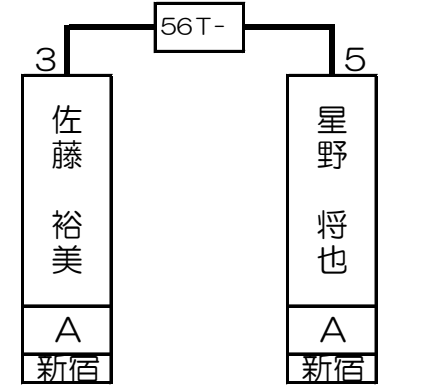

# 第1組

齊藤 慶太	A	新宿
-------	---	----

山本 崇備	A	新宿
-------	---	----

星野 狂実	A	新宿
-------	---	----

井上 勉	SA	新宿
------	----	----

1T- 2T- 3T- 4T- 5T- 6T- 7T- 8T- 9T- 10T- 11T- 12T- 13T- 14T- 15T- 16T-

齊藤 慶太		山崎 高弘	中田 薫	吉田 光治	山本 崇備	松井 豊	鈴木 慎一	星野 狂実	田辺 肇	籠宮 清治	大塚 匡史	井上 勉	伊東 正明	入山 仁史	西村 圭司
A		A	B	A	A	A	B	A	B	A	B	SA	B	A	B
新宿		新宿	横浜西口	六本木	新宿	新宿	新宿	新宿	吉祥寺	新宿	新宿	新宿	吉祥寺	新宿	新宿
1 64	32 33	16 49	17 48	8 57	25 40	9 56	24 41	4 61	29 36	13 52	20 45	5 60	28 37	12 53	21 44

# 第2組

影島 英幸	A	新宿
-------	---	----

大塚 雄一	A	所沢
-------	---	----

安田 光一郎	A	新宿
--------	---	----

星野 将也	A	新宿
-------	---	----

17T-	18T-	19T-	20T-	21T-	22T-	23T-	24T-	25T-	26T-	27T-	28T-	29T-	30T-	31T-	32T-
影島 英幸		藤波 真矢	金 創慶	林 健太郎	大塚 雄一	井上 義明	柳澤 明広	藤崎 晃	安田 光一郎	河合 一晃	車 陸昭	佐藤 裕美	青山 堅也	坂上 綾	星野 将也
A		B	A	A	A	A	B	B	A	B	B	A	C	C	A
新宿		横浜西口	新宿	横浜西口	所沢	新宿	池袋	所沢	新宿	道玄坂	新宿	新宿	上野	新宿	新宿
3 62	30 35	14 51	19 46	6 59	27 38	11 54	22 43	2 63	31 34	15 50	18 47	7 58	26 39	10 55	23 42