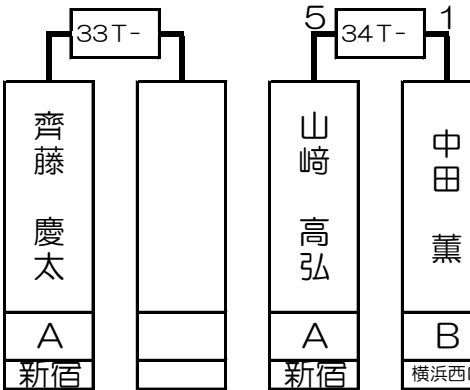

# 第1組

齊藤 慶太	A	新宿
-------	---	----

山本 崇備	A	新宿
-------	---	----

星野 狂実	A	新宿
-------	---	----

井上 勉	SA	新宿
------	----	----

1T- 2T- 3T- 4T- 5T- 6T- 7T- 8T- 9T- 10T- 11T- 12T- 13T- 14T- 15T- 16T-

齊藤 慶太		山崎 高弘	中田 薫	吉田 光治	山本 崇備	松井 豊	鈴木 慎一	星野 狂実	田辺 肇	籠宮 清治	大塚 匡史	井上 勉	伊東 正明	入山 仁史	西村 圭司
A		A	B	A	A	A	B	A	B	A	B	SA	B	A	B
新宿		新宿	横浜西口	六本木	新宿	新宿	新宿	新宿	吉祥寺	新宿	新宿	新宿	吉祥寺	新宿	新宿
1 64	32 33	16 49	17 48	8 57	25 40	9 56	24 41	4 61	29 36	13 52	20 45	5 60	28 37	12 53	21 44

# 第2組

影島 英幸	A	新宿
-------	---	----

大塚 雄一	A	所沢
-------	---	----

安田 光一郎	A	新宿
--------	---	----

星野 将也	A	新宿
-------	---	----

17T-	18T-	19T-	20T-	21T-	22T-	23T-	24T-	25T-	26T-	27T-	28T-	29T-	30T-	31T-	32T-
影島 英幸		藤波 真矢	金 創慶	林 健太郎	大塚 雄一	井上 義明	柳澤 明広	藤崎 晃	安田 光一郎	河合 一晃	車 陸昭	佐藤 裕美	青山 堅也	坂上 綾	星野 将也
A		B	A	A	A	A	B	B	A	B	B	A	C	C	A
新宿		横浜西口	新宿	横浜西口	所沢	新宿	池袋	所沢	新宿	道玄坂	新宿	新宿	上野	新宿	新宿
3 62	30 35	14 51	19 46	6 59	27 38	11 54	22 43	2 63	31 34	15 50	18 47	7 58	26 39	10 55	23 42