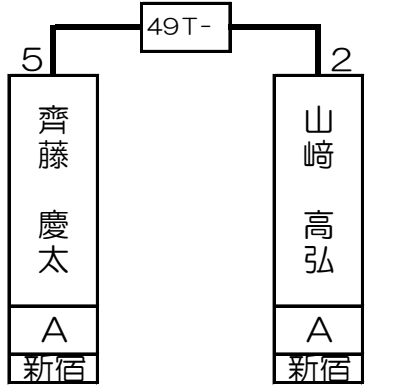

# 第1組

齊藤 慶太	A	新宿
-------	---	----

山本 崇備	A	新宿
-------	---	----

星野 狂実	A	新宿
-------	---	----

井上 勉	SA	新宿
------	----	----

1T- 2T- 3T- 4T- 5T- 6T- 7T- 8T- 9T- 10T- 11T- 12T- 13T- 14T- 15T- 16T-

齊藤 慶太		山崎 高弘	中田 薫	吉田 光治	山本 崇備	松井 豊	鈴木 慎一	星野 狂実	田辺 肇	籠宮 清治	大塚 匡史	井上 勉	伊東 正明	入山 仁史	西村 圭司
A		A	B	A	A	A	B	A	B	A	B	SA	B	A	B
新宿		新宿	横浜西口	六本木	新宿	新宿	新宿	新宿	吉祥寺	新宿	新宿	新宿	吉祥寺	新宿	新宿
1 64	32 33	16 49	17 48	8 57	25 40	9 56	24 41	4 61	29 36	13 52	20 45	5 60	28 37	12 53	21 44