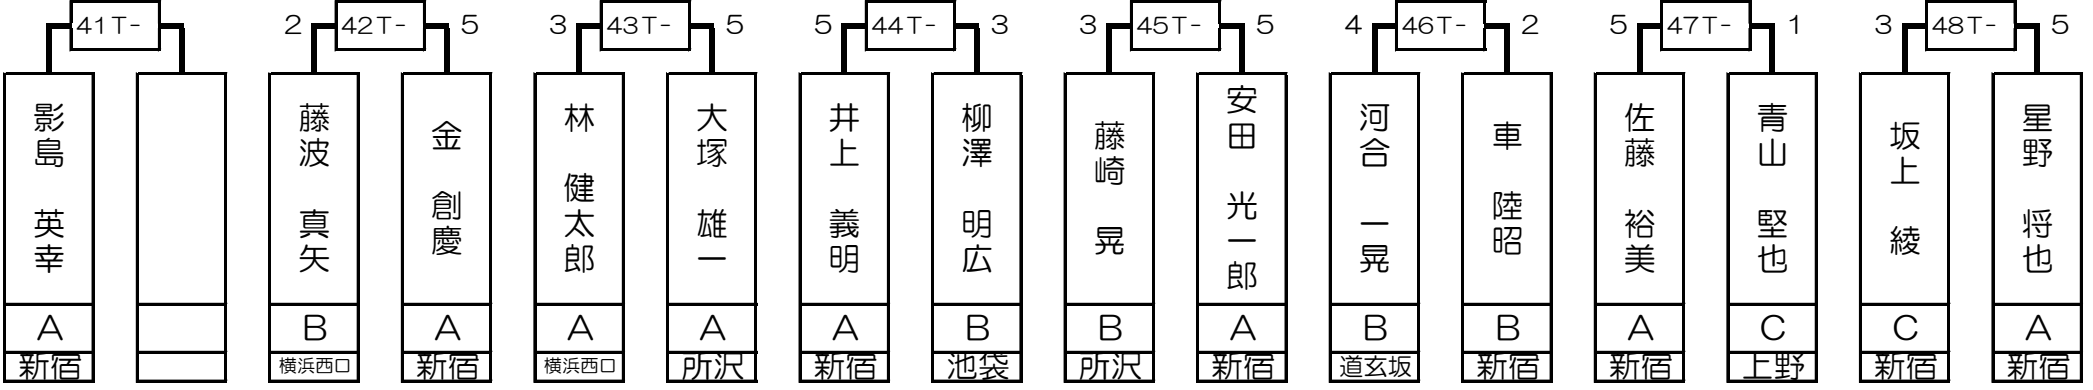

# 第1組

齊藤 慶太	A	新宿
-------	---	----

山本 崇備	A	新宿
-------	---	----

星野 狂実	A	新宿
-------	---	----

井上 勉	SA	新宿
------	----	----

1T- 2T- 3T- 4T- 5T- 6T- 7T- 8T- 9T- 10T- 11T- 12T- 13T- 14T- 15T- 16T-

齊藤 慶太		山崎 高弘	中田 薫	吉田 光治	山本 崇備	松井 豊	鈴木 慎一	星野 狂実	田辺 肇	籠宮 清治	大塚 匡史	井上 勉	伊東 正明	入山 仁史	西村 圭司
A		A	B	A	A	A	B	A	B	A	B	SA	B	A	B
新宿		新宿	横浜西口	六本木	新宿	新宿	新宿	新宿	吉祥寺	新宿	新宿	新宿	吉祥寺	新宿	新宿
1 64	32 33	16 49	17 48	8 57	25 40	9 56	24 41	4 61	29 36	13 52	20 45	5 60	28 37	12 53	21 44

# 第2組

影島 英幸	A	新宿
-------	---	----

大塚 雄一	A	所沢
-------	---	----

安田 光一郎	A	新宿
--------	---	----

星野 将也	A	新宿
-------	---	----

17T-	18T-	19T-	20T-	21T-	22T-	23T-	24T-	25T-	26T-	27T-	28T-	29T-	30T-	31T-	32T-
影島 英幸		藤波 真矢	金 創慶	林 健太郎	大塚 雄一	井上 義明	柳澤 明広	藤崎 晃	安田 光一郎	河合 一晃	車 陸昭	佐藤 裕美	青山 堅也	坂上 綾	星野 将也
A		B	A	A	A	A	B	B	A	B	B	A	C	C	A
新宿		横浜西口	新宿	横浜西口	所沢	新宿	池袋	所沢	新宿	道玄坂	新宿	新宿	上野	新宿	新宿
3 62	30 35	14 51	19 46	6 59	27 38	11 54	22 43	2 63	31 34	15 50	18 47	7 58	26 39	10 55	23 42