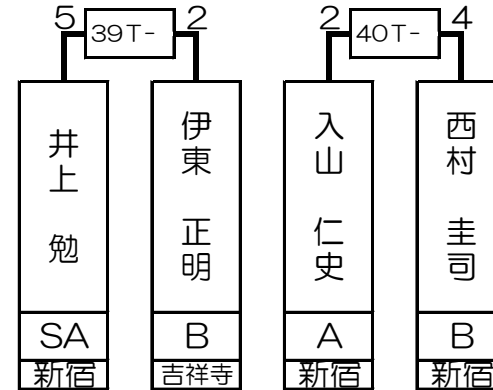

# 第1組

齊藤 慶太	A	新宿
-------	---	----

山本 崇備	A	新宿
-------	---	----

星野 狂実	A	新宿
-------	---	----

井上 勉	SA	新宿
------	----	----

1T- 2T- 3T- 4T- 5T- 6T- 7T- 8T- 9T- 10T- 11T- 12T- 13T- 14T- 15T- 16T-

齊藤 慶太		山崎 高弘	中田 薫	吉田 光治	山本 崇備	松井 豊	鈴木 慎一	星野 狂実	田辺 肇	籠宮 清治	大塚 匡史	井上 勉	伊東 正明	入山 仁史	西村 圭司
A		A	B	A	A	A	B	A	B	A	B	SA	B	A	B
新宿		新宿	横浜西口	六本木	新宿	新宿	新宿	新宿	吉祥寺	新宿	新宿	新宿	吉祥寺	新宿	新宿
1 64	32 33	16 49	17 48	8 57	25 40	9 56	24 41	4 61	29 36	13 52	20 45	5 60	28 37	12 53	21 44