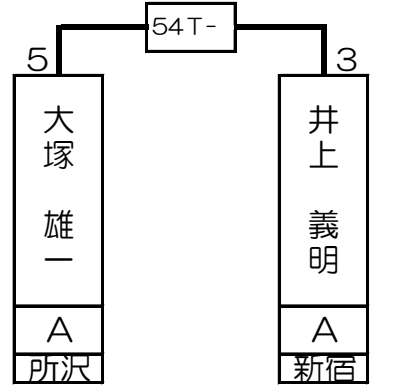

第2組

影島 英幸	A	新宿

大塚 雄一	A	所沢

安田 光一郎	A	新宿

星野 将也	A	新宿

17T-	18T-	19T-	20T-	21T-	22T-	23T-	24T-	25T-	26T-	27T-	28T-	29T-	30T-	31T-	32T-
影島 英幸		藤波 真矢	金 創慶	林 健太郎	大塚 雄一	井上 義明	柳澤 明広	藤崎 晃	安田 光一郎	河合 一晃	車 陸昭	佐藤 裕美	青山 堅也	坂上 綾	星野 将也
A		B	A	A	A	A	B	B	A	B	B	A	C	C	A
新宿		横浜西口	新宿	横浜西口	所沢	新宿	池袋	所沢	新宿	道玄坂	新宿	新宿	上野	新宿	新宿
3 62	30 35	14 51	19 46	6 59	27 38	11 54	22 43	2 63	31 34	15 50	18 47	7 58	26 39	10 55	23 42