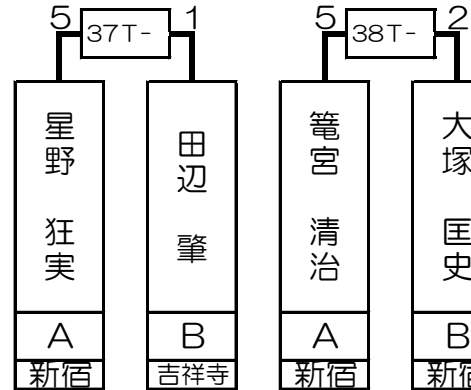

# 第1組

齊藤 慶太	A	新宿
-------	---	----

山本 崇備	A	新宿
-------	---	----

星野 狂実	A	新宿
-------	---	----

井上 勉	SA	新宿
------	----	----

1T- 2T- 3T- 4T- 5T- 6T- 7T- 8T- 9T- 10T- 11T- 12T- 13T- 14T- 15T- 16T-

齊藤 慶太		山崎 高弘	中田 薫	吉田 光治	山本 崇備	松井 豊	鈴木 慎一	星野 狂実	田辺 肇	籠宮 清治	大塚 匡史	井上 勉	伊東 正明	入山 仁史	西村 圭司
A		A	B	A	A	A	B	A	B	A	B	SA	B	A	B
新宿		新宿	横浜西口	六本木	新宿	新宿	新宿	新宿	吉祥寺	新宿	新宿	新宿	吉祥寺	新宿	新宿
1 64	32 33	16 49	17 48	8 57	25 40	9 56	24 41	4 61	29 36	13 52	20 45	5 60	28 37	12 53	21 44

# 第2組

影島 英幸	A	新宿
-------	---	----

大塚 雄一	A	所沢
-------	---	----

安田 光一郎	A	新宿
--------	---	----

星野 将也	A	新宿
-------	---	----

17T-	18T-	19T-	20T-	21T-	22T-	23T-	24T-	25T-	26T-	27T-	28T-	29T-	30T-	31T-	32T-
影島 英幸		藤波 真矢	金 創慶	林 健太郎	大塚 雄一	井上 義明	柳澤 明広	藤崎 晃	安田 光一郎	河合 一晃	車 陸昭	佐藤 裕美	青山 堅也	坂上 綾	星野 将也
A		B	A	A	A	A	B	B	A	B	B	A	C	C	A
新宿		横浜西口	新宿	横浜西口	所沢	新宿	池袋	所沢	新宿	道玄坂	新宿	新宿	上野	新宿	新宿
3 62	30 35	14 51	19 46	6 59	27 38	11 54	22 43	2 63	31 34	15 50	18 47	7 58	26 39	10 55	23 42