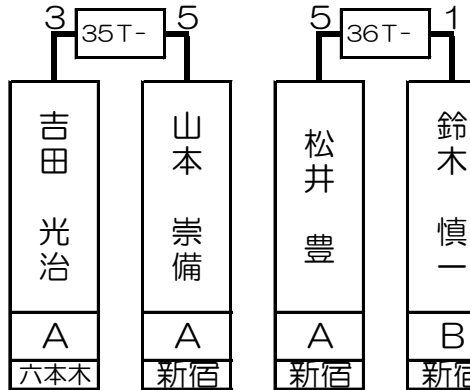

# 第1組

齊藤 慶太	A	新宿
-------	---	----

山本 崇備	A	新宿
-------	---	----

星野 狂実	A	新宿
-------	---	----

井上 勉	SA	新宿
------	----	----

1T- 2T- 3T- 4T- 5T- 6T- 7T- 8T- 9T- 10T- 11T- 12T- 13T- 14T- 15T- 16T-

齊藤 慶太		山崎 高弘	中田 薫	吉田 光治	山本 崇備	松井 豊	鈴木 慎一	星野 狂実	田辺 肇	籠宮 清治	大塚 匡史	井上 勉	伊東 正明	入山 仁史	西村 圭司
A		A	B	A	A	A	B	A	B	A	B	SA	B	A	B
新宿		新宿	横浜西口	六本木	新宿	新宿	新宿	新宿	吉祥寺	新宿	新宿	新宿	吉祥寺	新宿	新宿
1 64	32 33	16 49	17 48	8 57	25 40	9 56	24 41	4 61	29 36	13 52	20 45	5 60	28 37	12 53	21 44

# 第2組

影島 英幸	A	新宿
-------	---	----

大塚 雄一	A	所沢
-------	---	----

安田 光一郎	A	新宿
--------	---	----

星野 将也	A	新宿
-------	---	----

17T-	18T-	19T-	20T-	21T-	22T-	23T-	24T-	25T-	26T-	27T-	28T-	29T-	30T-	31T-	32T-
影島 英幸		藤波 真矢	金 創慶	林 健太郎	大塚 雄一	井上 義明	柳澤 明広	藤崎 晃	安田 光一郎	河合 一晃	車 陸昭	佐藤 裕美	青山 堅也	坂上 綾	星野 将也
A		B	A	A	A	A	B	B	A	B	B	A	C	C	A
新宿		横浜西口	新宿	横浜西口	所沢	新宿	池袋	所沢	新宿	道玄坂	新宿	新宿	上野	新宿	新宿
3 62	30 35	14 51	19 46	6 59	27 38	11 54	22 43	2 63	31 34	15 50	18 47	7 58	26 39	10 55	23 42