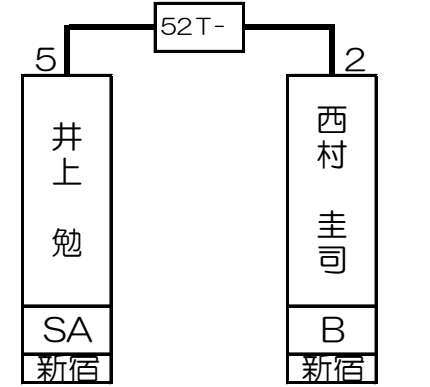

# 第1組

齊藤 慶太	A	新宿
-------	---	----

山本 崇備	A	新宿
-------	---	----

星野 狂実	A	新宿
-------	---	----

井上 勉	SA	新宿
------	----	----

1T- 2T- 3T- 4T- 5T- 6T- 7T- 8T- 9T- 10T- 11T- 12T- 13T- 14T- 15T- 16T-

齊藤 慶太		山崎 高弘	中田 薫	吉田 光治	山本 崇備	松井 豊	鈴木 慎一	星野 狂実	田辺 肇	籠宮 清治	大塚 匡史	井上 勉	伊東 正明	入山 仁史	西村 圭司
A		A	B	A	A	A	B	A	B	A	B	SA	B	A	B
新宿		新宿	横浜西口	六本木	新宿	新宿	新宿	新宿	吉祥寺	新宿	新宿	新宿	吉祥寺	新宿	新宿
1 64	32 33	16 49	17 48	8 57	25 40	9 56	24 41	4 61	29 36	13 52	20 45	5 60	28 37	12 53	21 44

# 第2組

影島 英幸	A	新宿
-------	---	----

大塚 雄一	A	所沢
-------	---	----

安田 光一郎	A	新宿
--------	---	----

星野 将也	A	新宿
-------	---	----

17T-	18T-	19T-	20T-	21T-	22T-	23T-	24T-	25T-	26T-	27T-	28T-	29T-	30T-	31T-	32T-
影島 英幸		藤波 真矢	金 創慶	林 健太郎	大塚 雄一	井上 義明	柳澤 明広	藤崎 晃	安田 光一郎	河合 一晃	車 陸昭	佐藤 裕美	青山 堅也	坂上 綾	星野 将也
A		B	A	A	A	A	B	B	A	B	B	A	C	C	A
新宿		横浜西口	新宿	横浜西口	所沢	新宿	池袋	所沢	新宿	道玄坂	新宿	新宿	上野	新宿	新宿
3 62	30 35	14 51	19 46	6 59	27 38	11 54	22 43	2 63	31 34	15 50	18 47	7 58	26 39	10 55	23 42