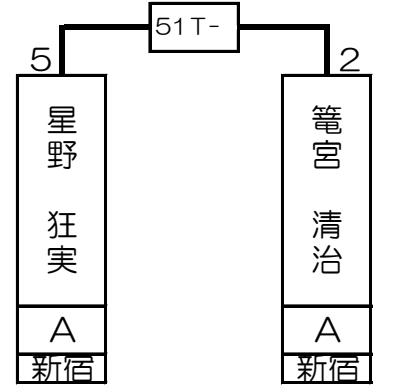

# 第1組

齊藤 慶太	A	新宿
-------	---	----

山本 崇備	A	新宿
-------	---	----

星野 狂実	A	新宿
-------	---	----

井上 勉	SA	新宿
------	----	----

1T- 2T- 3T- 4T- 5T- 6T- 7T- 8T- 9T- 10T- 11T- 12T- 13T- 14T- 15T- 16T-

齊藤 慶太		山崎 高弘	中田 薫	吉田 光治	山本 崇備	松井 豊	鈴木 慎一	星野 狂実	田辺 肇	籠宮 清治	大塚 匡史	井上 勉	伊東 正明	入山 仁史	西村 圭司
A		A	B	A	A	A	B	A	B	A	B	SA	B	A	B
新宿		新宿	横浜西口	六本木	新宿	新宿	新宿	新宿	吉祥寺	新宿	新宿	新宿	吉祥寺	新宿	新宿
1 64	32 33	16 49	17 48	8 57	25 40	9 56	24 41	4 61	29 36	13 52	20 45	5 60	28 37	12 53	21 44

# 第2組

影島 英幸	A	新宿
-------	---	----

大塚 雄一	A	所沢
-------	---	----

安田 光一郎	A	新宿
--------	---	----

星野 将也	A	新宿
-------	---	----

17T-	18T-	19T-	20T-	21T-	22T-	23T-	24T-	25T-	26T-	27T-	28T-	29T-	30T-	31T-	32T-
影島 英幸		藤波 真矢	金 創慶	林 健太郎	大塚 雄一	井上 義明	柳澤 明広	藤崎 晃	安田 光一郎	河合 一晃	車 陸昭	佐藤 裕美	青山 堅也	坂上 綾	星野 将也
A		B	A	A	A	A	B	B	A	B	B	A	C	C	A
新宿		横浜西口	新宿	横浜西口	所沢	新宿	池袋	所沢	新宿	道玄坂	新宿	新宿	上野	新宿	新宿
3 62	30 35	14 51	19 46	6 59	27 38	11 54	22 43	2 63	31 34	15 50	18 47	7 58	26 39	10 55	23 42