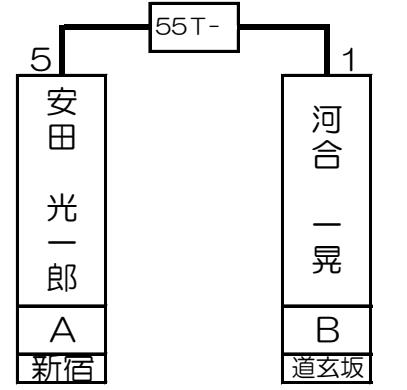

第2組

影島 英幸	A	新宿

大塚 雄一	A	所沢

安田 光一郎	A	新宿

星野 将也	A	新宿

17T-	18T-	19T-	20T-	21T-	22T-	23T-	24T-	25T-	26T-	27T-	28T-	29T-	30T-	31T-	32T-
影島 英幸		藤波 真矢	金 創慶	林 健太郎	大塚 雄一	井上 義明	柳澤 明広	藤崎 晃	安田 光一郎	河合 一晃	車 陸昭	佐藤 裕美	青山 堅也	坂上 綾	星野 将也
A		B	A	A	A	A	B	B	A	B	B	A	C	C	A
新宿		横浜西口	新宿	横浜西口	所沢	新宿	池袋	所沢	新宿	道玄坂	新宿	新宿	上野	新宿	新宿
3 62	30 35	14 51	19 46	6 59	27 38	11 54	22 43	2 63	31 34	15 50	18 47	7 58	26 39	10 55	23 42