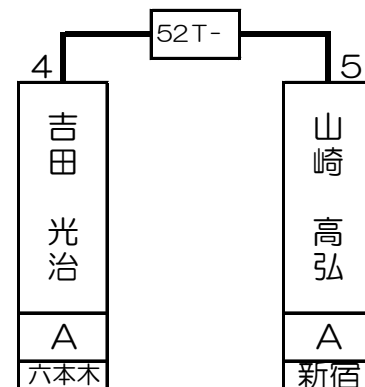

第1組

岩下 匡	A	吉祥寺
------	---	-----

佐藤 智信	A	吉祥寺
-------	---	-----

河野 聖也	B	吉祥寺
-------	---	-----

山崎 高弘	A	新宿
-------	---	----

1T-	2T-	3T-	4T-	5T-	6T-	7T-	8T-	9T-	10T-	11T-	12T-	13T-	14T-	15T-	16T-
原田 豊史	岡田 浩	包原 実	岩下 匡	岩井 大郎	佐藤 裕美	佐藤 智信	三宅 太郎	西村 圭司	杉本 武史	曾根 聖	河野 聖也	吉澤 真紀	吉田 光治	皆月 達海	山崎 高弘
A	B	B	A	B	A	A	B	B	A	SA	B	B	A	B	A
大宮	吉祥寺	新宿	吉祥寺	吉祥寺	新宿	吉祥寺	吉祥寺	新宿	吉祥寺	池袋	吉祥寺	吉祥寺	六本木	吉祥寺	新宿
1 64	32 33	16 49	17 48	8 57	25 40	9 56	24 41	4 61	29 36	13 52	20 45	5 60	28 37	12 53	21 44

第2組

下本地 実	A	吉祥寺
-------	---	-----

岸川 哲	A	吉祥寺
------	---	-----

八木 広道	A	吉祥寺
-------	---	-----

堀ノ江 香代子	A	吉祥寺
---------	---	-----

17T-	18T-	19T-	20T-	21T-	22T-	23T-	24T-	25T-	26T-	27T-	28T-	29T-	30T-	31T-	32T-
山下 洋平	山口 晋	下本地 実	宮本 歩美	岩下 和歌子	岸川 哲	吉澤 左内	星野 狂実	大久保 邦彦	八木 広道	田辺 肇	井上 勉	峰岸 佳嗣	田中 亮	堀ノ江 香代子	中村 敏
A	B	A	B	B	A	B	A	B	A	B	SA	A	B	A	C
銀座	吉祥寺	吉祥寺	新宿	吉祥寺	吉祥寺	吉祥寺	新宿	銀座	吉祥寺	吉祥寺	新宿	吉祥寺	新宿	吉祥寺	新宿
3 62	30 35	14 51	19 46	6 59	27 38	11 54	22 43	2 63	31 34	15 50	18 47	7 58	26 39	10 55	23 42