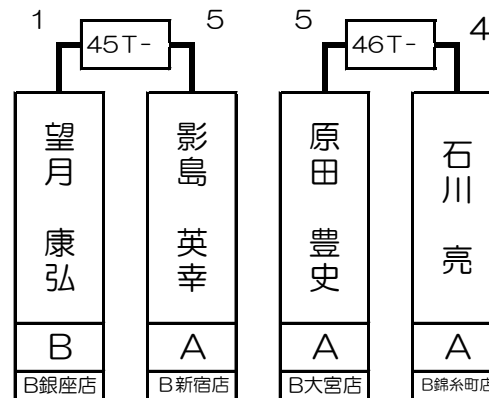

第1組

荒井 伊佐久	A	B 新宿店
--------	---	----------

駒崎 智之	A	B 銀座店
-------	---	----------

内山 直意	A	B 錦糸町店
-------	---	-----------

安田 光一郎	A	B 新宿店
--------	---	----------

- 1T- 2T- 3T- 4T- 5T- 6T- 7T- 8T- 9T- 10T- 11T- 12T- 13T- 14T- 15T- 16T-

荒井 伊佐久	榎田 純平	シヨーンケリー	井上 勉	鈴木 大樹	中村 敏	岩下 和歌子	駒崎 智之	宮本 歩美	増田 哲史	駒田 智史	康本 直義	内山 直意	曾根 聖	山本 崇備	山口 洋史	飯田 真吾	安田 光一郎	伊藤 聡史	岩下 匡	広田 耕	福本 修平
A	A	A	SA	A	C	B	A	B	A	A	A	A	SA	A	B	B	A	B	A	A	A
B新宿	B上野	B銀座	B新宿	B池袋	B新宿	B吉祥寺	B銀座	B新宿	B池袋	B新宿	B池袋	B錦糸町	B銀座	B新宿	B錦糸町	B大宮	B新宿	B銀座	B吉祥寺	B新宿	B錦糸町
1 64	32 33		16 49	17 48	8 57	25 40	9 56	24 41	4 61	29 36	13 52	20 45	5 60	28 37	12 53	21 44					

第2組

山下 洋平	A	B 銀座店
-------	---	----------

斎藤 慶太	SA	B 新宿店
-------	----	----------

原田 豊史	A	B 大宮店
-------	---	----------

山口 晋	B	B 新宿店
------	---	----------

17T-	18T-	19T-	20T-	21T-	22T-	23T-	24T-	25T-	26T-	27T-	28T-	29T-	30T-	31T-	32T-
青山 堅也	井上 義明	山下 洋平	田中 亮	斎藤 慶太	丸山 和年	大久保 邦彦	増渕 万里子	望月 康弘	影島 英幸	原田 豊史	石川 亮	錦織 祐介	山口 晋	西村 圭司	大塚 雄一
C	A	A	B	SA	A	B	B	B	A	A	A	A	B	B	A
B上野	B道玄坂	B銀座	B新宿	B新宿	B上野	B銀座	B錦糸町 B新宿	B銀座	B新宿	B大宮	B錦糸町	B大宮	B新宿 B銀座	B新宿	B川崎 B所沢
3 62	30 35	14 51	19 46	6 59	27 38	11 54	22 43	2 63	31 34	15 50	18 47	7 58	26 39	10 55	23 42