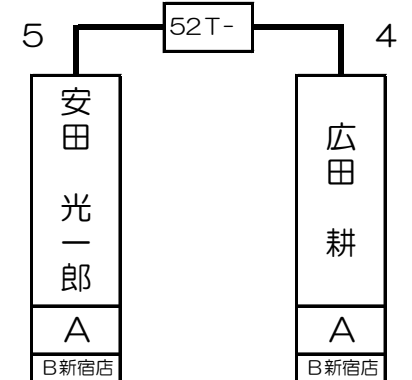

第1組

荒井 伊佐久	A	B 新宿店
--------	---	----------

駒崎 智之	A	B 銀座店
-------	---	----------

内山 直意	A	B 錦糸町店
-------	---	-----------

安田 光一郎	A	B 新宿店
--------	---	----------

- 1T- 2T- 3T- 4T- 5T- 6T- 7T- 8T- 9T- 10T- 11T- 12T- 13T- 14T- 15T- 16T-

荒井 伊佐久	榎田 純平	シヨーンケリー	井上 勉	鈴木 大樹	中村 敏	岩下 和歌子	駒崎 智之	宮本 歩美	増田 哲史	駒田 智史	康本 直義	内山 直意	曾根 聖	山本 崇備	山口 洋史	飯田 真吾	安田 光一郎	伊藤 聡史	岩下 匡	広田 耕	福本 修平
A	A	A	SA	A	C	B	A	B	A	A	A	A	SA	A	B	B	A	B	A	A	A
B新宿	B上野	B銀座	B新宿	B池袋	B新宿	B吉祥寺	B銀座	B新宿	B池袋	B新宿	B池袋	B錦糸町	B銀座	B新宿	B錦糸町	B大宮	B新宿	B銀座	B吉祥寺	B新宿	B錦糸町
1 64	32 33		16 49	17 48	8 57	25 40	9 56	24 41	4 61	29 36	13 52	20 45	5 60	28 37	12 53	21 44					