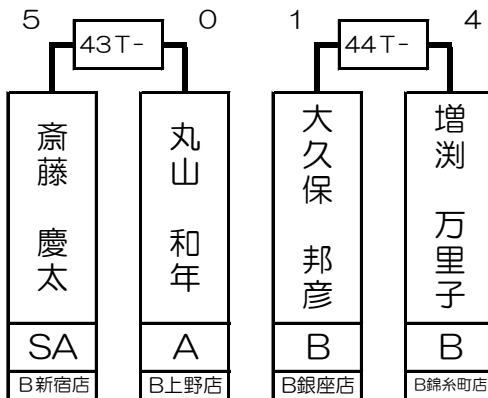

第1組

荒井 伊佐久	A	B 新宿店
--------	---	----------

駒崎 智之	A	B 銀座店
-------	---	----------

内山 直意	A	B 錦糸町店
-------	---	-----------

安田 光一郎	A	B 新宿店
--------	---	----------

- 1T- 2T- 3T- 4T- 5T- 6T- 7T- 8T- 9T- 10T- 11T- 12T- 13T- 14T- 15T- 16T-

荒井 伊佐久	榎田 純平	シヨーンケリー	井上 勉	鈴木 大樹	中村 敏	岩下 和歌子	駒崎 智之	宮本 歩美	増田 哲史	駒田 智史	康本 直義	内山 直意	曾根 聖	山本 崇備	山口 洋史	飯田 真吾	安田 光一郎	伊藤 聡史	岩下 匡	広田 耕	福本 修平
A	A	A	SA	A	C	B	A	B	A	A	A	A	SA	A	B	B	A	B	A	A	A
B新宿	B上野	B銀座	B新宿	B池袋	B新宿	B吉祥寺	B銀座	B新宿	B池袋	B新宿	B池袋	B錦糸町	B銀座	B新宿	B錦糸町	B大宮	B新宿	B銀座	B吉祥寺	B新宿	B錦糸町
1 64	32 33		16 49	17 48	8 57	25 40	9 56	24 41	4 61	29 36	13 52	20 45	5 60	28 37	12 53	21 44					

第2組

山下 洋平	A	B 銀座店
-------	---	----------

斎藤 慶太	SA	B 新宿店
-------	----	----------

原田 豊史	A	B 大宮店
-------	---	----------

山口 晋	B	B 新宿店
------	---	----------

17T-	18T-	19T-	20T-	21T-	22T-	23T-	24T-	25T-	26T-	27T-	28T-	29T-	30T-	31T-	32T-
青山 堅也	井上 義明	山下 洋平	田中 亮	斎藤 慶太	丸山 和年	大久保 邦彦	増渕 万里子	望月 康弘	影島 英幸	原田 豊史	石川 亮	錦織 祐介	山口 晋	西村 圭司	大塚 雄一
C	A	A	B	SA	A	B	B	B	A	A	A	A	B	B	A
B上野	B道玄坂	B銀座	B新宿	B新宿	B上野	B銀座	B錦糸町 B新宿	B銀座	B新宿	B大宮	B錦糸町	B大宮	B新宿 B銀座	B新宿	B川崎 B所沢
3 62	30 35	14 51	19 46	6 59	27 38	11 54	22 43	2 63	31 34	15 50	18 47	7 58	26 39	10 55	23 42