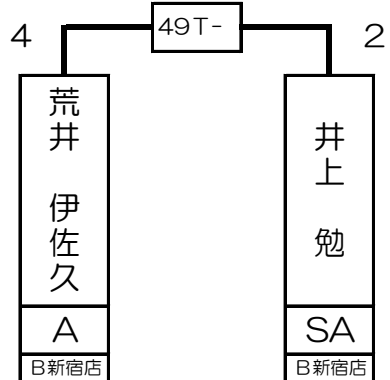

第1組

荒井 伊佐久	A	B 新宿店
--------	---	----------

駒崎 智之	A	B 銀座店
-------	---	----------

内山 直意	A	B 錦糸町店
-------	---	-----------

安田 光一郎	A	B 新宿店
--------	---	----------

- 1T- 2T- 3T- 4T- 5T- 6T- 7T- 8T- 9T- 10T- 11T- 12T- 13T- 14T- 15T- 16T-

荒井 伊佐久	榎田 純平	シヨーンケリー	井上 勉	鈴木 大樹	中村 敏	岩下 和歌子	駒崎 智之	宮本 歩美	増田 哲史	駒田 智史	康本 直義	内山 直意	曾根 聖	山本 崇備	山口 洋史	飯田 真吾	安田 光一郎	伊藤 聡史	岩下 匡	広田 耕	福本 修平
A	A	A	SA	A	C	B	A	B	A	A	A	A	SA	A	B	B	A	B	A	A	A
B新宿	B上野	B銀座	B新宿	B池袋	B新宿	B吉祥寺	B銀座	B新宿	B池袋	B新宿	B池袋	B錦糸町	B銀座	B新宿	B錦糸町	B大宮	B新宿	B銀座	B吉祥寺	B新宿	B錦糸町
1 64	32 33		16 49	17 48	8 57	25 40	9 56	24 41	4 61	29 36	13 52	20 45	5 60	28 37	12 53	21 44					