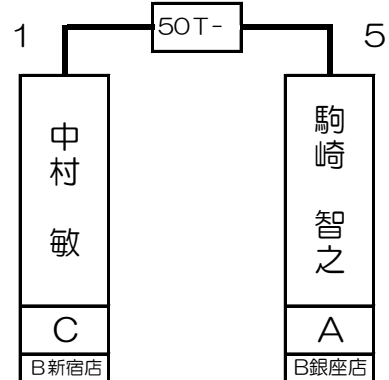

第1組

荒井 伊佐久	A	B 新宿店
--------	---	----------

駒崎 智之	A	B 銀座店
-------	---	----------

内山 直意	A	B 錦糸町店
-------	---	-----------

安田 光一郎	A	B 新宿店
--------	---	----------

- 1T- 2T- 3T- 4T- 5T- 6T- 7T- 8T- 9T- 10T- 11T- 12T- 13T- 14T- 15T- 16T-

荒井 伊佐久	榎田 純平	シヨーンケリー	井上 勉	鈴木 大樹	中村 敏	岩下 和歌子	駒崎 智之	宮本 歩美	増田 哲史	駒田 智史	康本 直義	内山 直意	曾根 聖	山本 崇備	山口 洋史	飯田 真吾	安田 光一郎	伊藤 聡史	岩下 匡	広田 耕	福本 修平
A	A	A	SA	A	C	B	A	B	A	A	A	A	SA	A	B	B	A	B	A	A	A
B新宿	B上野	B銀座	B新宿	B池袋	B新宿	B吉祥寺	B銀座	B新宿	B池袋	B新宿	B池袋	B錦糸町	B銀座	B新宿	B錦糸町	B大宮	B新宿	B銀座	B吉祥寺	B新宿	B錦糸町
1 64	32 33		16 49	17 48	8 57	25 40	9 56	24 41	4 61	29 36	13 52	20 45	5 60	28 37	12 53	21 44					