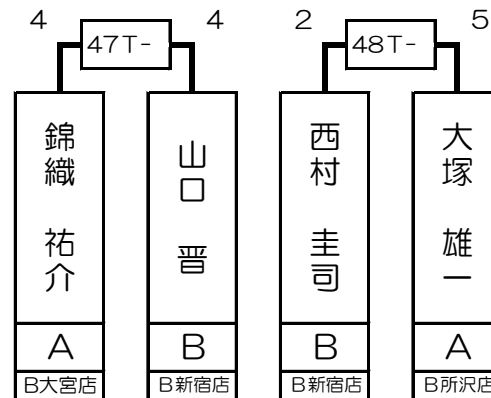

第1組

荒井 伊佐久	A	B 新宿店
--------	---	----------

駒崎 智之	A	B 銀座店
-------	---	----------

内山 直意	A	B 錦糸町店
-------	---	-----------

安田 光一郎	A	B 新宿店
--------	---	----------

- 1T- 2T- 3T- 4T- 5T- 6T- 7T- 8T- 9T- 10T- 11T- 12T- 13T- 14T- 15T- 16T-

荒井 伊佐久	榎田 純平	シヨーンケリー	井上 勉	鈴木 大樹	中村 敏	岩下 和歌子	駒崎 智之	宮本 歩美	増田 哲史	駒田 智史	康本 直義	内山 直意	曾根 聖	山本 崇備	山口 洋史	飯田 真吾	安田 光一郎	伊藤 聡史	岩下 匡	広田 耕	福本 修平
A	A	A	SA	A	C	B	A	B	A	A	A	A	SA	A	B	B	A	B	A	A	A
B新宿	B上野	B銀座	B新宿	B池袋	B新宿	B吉祥寺	B銀座	B新宿	B池袋	B新宿	B池袋	B錦糸町	B銀座	B新宿	B錦糸町	B大宮	B新宿	B銀座	B吉祥寺	B新宿	B錦糸町
1 64	32 33		16 49	17 48	8 57	25 40	9 56	24 41	4 61	29 36	13 52	20 45	5 60	28 37	12 53	21 44					

第2組

山下 洋平	A	B 銀座店
-------	---	----------

斎藤 慶太	SA	B 新宿店
-------	----	----------

原田 豊史	A	B 大宮店
-------	---	----------

山口 晋	B	B 新宿店
------	---	----------

17T-	18T-	19T-	20T-	21T-	22T-	23T-	24T-	25T-	26T-	27T-	28T-	29T-	30T-	31T-	32T-
青山 堅也	井上 義明	山下 洋平	田中 亮	斎藤 慶太	丸山 和年	大久保 邦彦	増渕 万里子	望月 康弘	影島 英幸	原田 豊史	石川 亮	錦織 祐介	山口 晋	西村 圭司	大塚 雄一
C	A	A	B	SA	A	B	B	B	A	A	A	A	B	B	A
B上野	B道玄坂	B銀座	B新宿	B新宿	B上野	B銀座	B錦糸町 B新宿	B銀座	B新宿	B大宮	B錦糸町	B大宮	B新宿 B銀座	B新宿	B川崎 B所沢
3 62	30 35	14 51	19 46	6 59	27 38	11 54	22 43	2 63	31 34	15 50	18 47	7 58	26 39	10 55	23 42