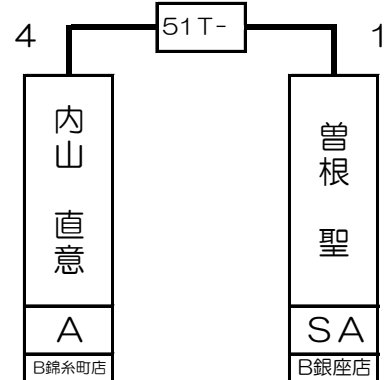

第1組

荒井 伊佐久	A	B 新宿店
--------	---	----------

駒崎 智之	A	B 銀座店
-------	---	----------

内山 直意	A	B 錦糸町店
-------	---	-----------

安田 光一郎	A	B 新宿店
--------	---	----------

- 1T- 2T- 3T- 4T- 5T- 6T- 7T- 8T- 9T- 10T- 11T- 12T- 13T- 14T- 15T- 16T-

荒井 伊佐久	榎田 純平	シヨーンケリー	井上 勉	鈴木 大樹	中村 敏	岩下 和歌子	駒崎 智之	宮本 歩美	増田 哲史	駒田 智史	康本 直義	内山 直意	曾根 聖	山本 崇備	山口 洋史	飯田 真吾	安田 光一郎	伊藤 聡史	岩下 匡	広田 耕	福本 修平
A	A	A	SA	A	C	B	A	B	A	A	A	A	SA	A	B	B	A	B	A	A	A
B新宿	B上野	B銀座	B新宿	B池袋	B新宿	B吉祥寺	B銀座	B新宿	B池袋	B新宿	B池袋	B錦糸町	B銀座	B新宿	B錦糸町	B大宮	B新宿	B銀座	B吉祥寺	B新宿	B錦糸町
1 64	32 33		16 49	17 48	8 57	25 40	9 56	24 41	4 61	29 36	13 52	20 45	5 60	28 37	12 53	21 44					