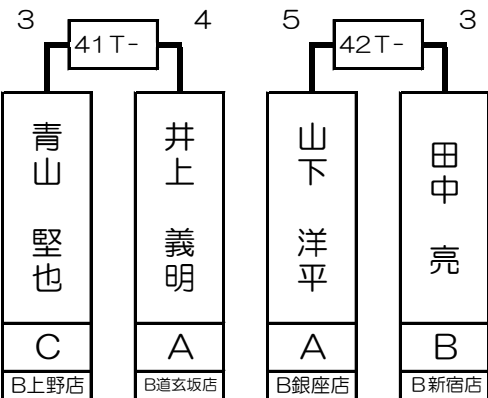

第1組

荒井 伊佐久	A	B 新宿店
--------	---	----------

駒崎 智之	A	B 銀座店
-------	---	----------

内山 直意	A	B 錦糸町店
-------	---	-----------

安田 光一郎	A	B 新宿店
--------	---	----------

- 1T- 2T- 3T- 4T- 5T- 6T- 7T- 8T- 9T- 10T- 11T- 12T- 13T- 14T- 15T- 16T-

荒井 伊佐久	榎田 純平	シヨーンケリー	井上 勉	鈴木 大樹	中村 敏	岩下 和歌子	駒崎 智之	宮本 歩美	増田 哲史	駒田 智史	康本 直義	内山 直意	曾根 聖	山本 崇備	山口 洋史	飯田 真吾	安田 光一郎	伊藤 聡史	岩下 匡	広田 耕	福本 修平
A	A	A	SA	A	C	B	A	B	A	A	A	A	SA	A	B	B	A	B	A	A	A
B新宿	B上野	B銀座	B新宿	B池袋	B新宿	B吉祥寺	B銀座	B新宿	B池袋	B新宿	B池袋	B錦糸町	B銀座	B新宿	B錦糸町	B大宮	B新宿	B銀座	B吉祥寺	B新宿	B錦糸町
1 64	32 33		16 49	17 48	8 57	25 40	9 56	24 41	4 61	29 36	13 52	20 45	5 60	28 37	12 53	21 44					

第2組

山下 洋平	A	B 銀座店
-------	---	----------

斎藤 慶太	SA	B 新宿店
-------	----	----------

原田 豊史	A	B 大宮店
-------	---	----------

山口 晋	B	B 新宿店
------	---	----------

17T-	18T-	19T-	20T-	21T-	22T-	23T-	24T-	25T-	26T-	27T-	28T-	29T-	30T-	31T-	32T-
青山 堅也	井上 義明	山下 洋平	田中 亮	斎藤 慶太	丸山 和年	大久保 邦彦	増渕 万里子	望月 康弘	影島 英幸	原田 豊史	石川 亮	錦織 祐介	山口 晋	西村 圭司	大塚 雄一
C	A	A	B	SA	A	B	B	B	A	A	A	A	B	B	A
B上野	B道玄坂	B銀座	B新宿	B新宿	B上野	B銀座	B錦糸町 B新宿	B銀座	B新宿	B大宮	B錦糸町	B大宮	B新宿 B銀座	B新宿	B川崎 B所沢
3 62	30 35	14 51	19 46	6 59	27 38	11 54	22 43	2 63	31 34	15 50	18 47	7 58	26 39	10 55	23 42