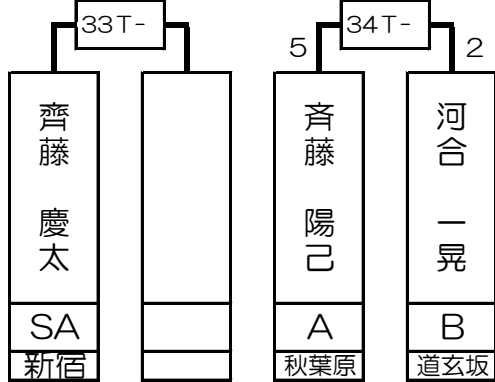

第1組

齊藤 慶太	SA	新宿
-------	----	----

渡辺 勝利	A	新宿
-------	---	----

松井 豊	A	新宿
------	---	----

鈴木 大樹	A	新宿
-------	---	----

1T-	2T-	3T-	4T-	5T-	6T-	7T-	8T-	9T-	10T-	11T-	12T-	13T-	14T-	15T-	16T-
齊藤 慶太		齊藤 陽己	河合 一晃	渡辺 勝利		内山 直意		坂上 綾		松井 豊	青山 堅也	鈴木 大樹		早野 健太	影島 英幸
SA		A	B	A		A		B		A	C	A		B	A
新宿		秋葉原	道玄坂	新宿		銀座		新宿		新宿	銀座	新宿		新宿	新宿
1 64	32 33	16 49	17 48	8 57	25 40	9 56	24 41	4 61	29 36	13 52	20 45	5 60	28 37	12 53	21 44