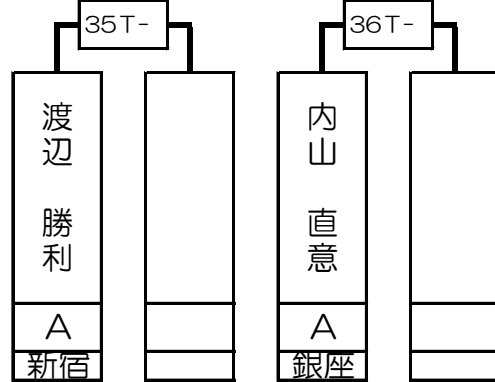

第1組

齊藤 慶太	SA	新宿
-------	----	----

渡辺 勝利	A	新宿
-------	---	----

松井 豊	A	新宿
------	---	----

鈴木 大樹	A	新宿
-------	---	----

1T-	2T-	3T-	4T-	5T-	6T-	7T-	8T-	9T-	10T-	11T-	12T-	13T-	14T-	15T-	16T-
齊藤 慶太		齊藤 陽己	河合 一晃	渡辺 勝利		内山 直意		坂上 綾		松井 豊	青山 堅也	鈴木 大樹		早野 健太	影島 英幸
SA		A	B	A		A		B		A	C	A		B	A
新宿		秋葉原	道玄坂	新宿		銀座		新宿		新宿	銀座	新宿		新宿	新宿
1 64	32 33	16 49	17 48	8 57	25 40	9 56	24 41	4 61	29 36	13 52	20 45	5 60	28 37	12 53	21 44