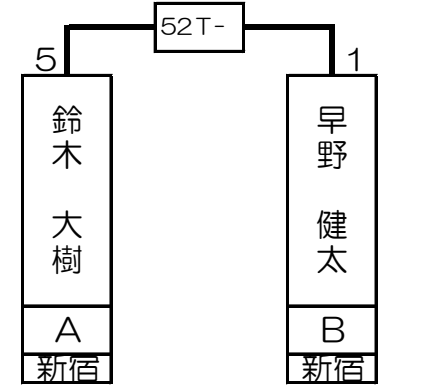

第1組

齊藤 慶太	SA	新宿
-------	----	----

渡辺 勝利	A	新宿
-------	---	----

松井 豊	A	新宿
------	---	----

鈴木 大樹	A	新宿
-------	---	----

1T-	2T-	3T-	4T-	5T-	6T-	7T-	8T-	9T-	10T-	11T-	12T-	13T-	14T-	15T-	16T-
齊藤 慶太		齊藤 陽己	河合 一晃	渡辺 勝利		内山 直意		坂上 綾		松井 豊	青山 堅也	鈴木 大樹		早野 健太	影島 英幸
SA		A	B	A		A		B		A	C	A		B	A
新宿		秋葉原	道玄坂	新宿		銀座		新宿		新宿	銀座	新宿		新宿	新宿
1 64	32 33	16 49	17 48	8 57	25 40	9 56	24 41	4 61	29 36	13 52	20 45	5 60	28 37	12 53	21 44