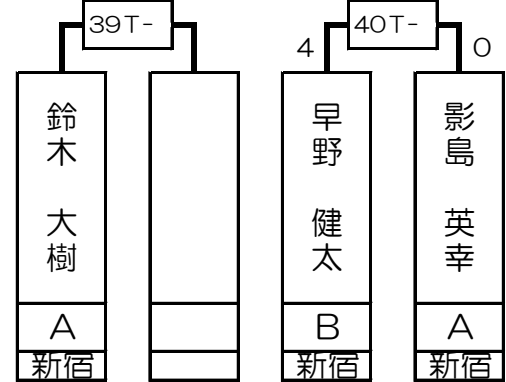

第1組

齊藤 慶太	SA	新宿
-------	----	----

渡辺 勝利	A	新宿
-------	---	----

松井 豊	A	新宿
------	---	----

鈴木 大樹	A	新宿
-------	---	----

1T-	2T-	3T-	4T-	5T-	6T-	7T-	8T-	9T-	10T-	11T-	12T-	13T-	14T-	15T-	16T-
齊藤 慶太		齊藤 陽己	河合 一晃	渡辺 勝利		内山 直意		坂上 綾		松井 豊	青山 堅也	鈴木 大樹		早野 健太	影島 英幸
SA		A	B	A		A		B		A	C	A		B	A
新宿		秋葉原	道玄坂	新宿		銀座		新宿		新宿	銀座	新宿		新宿	新宿
1 64	32 33	16 49	17 48	8 57	25 40	9 56	24 41	4 61	29 36	13 52	20 45	5 60	28 37	12 53	21 44