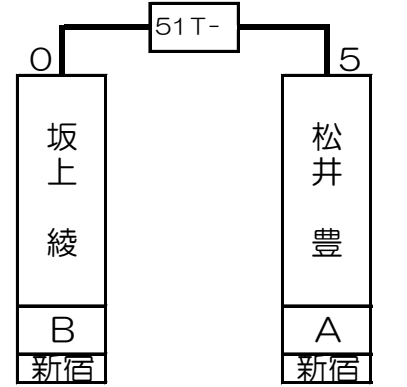

第1組

齊藤 慶太	SA	新宿
-------	----	----

渡辺 勝利	A	新宿
-------	---	----

松井 豊	A	新宿
------	---	----

鈴木 大樹	A	新宿
-------	---	----

1T-	2T-	3T-	4T-	5T-	6T-	7T-	8T-	9T-	10T-	11T-	12T-	13T-	14T-	15T-	16T-
齊藤 慶太		齊藤 陽己	河合 一晃	渡辺 勝利		内山 直意		坂上 綾		松井 豊	青山 堅也	鈴木 大樹		早野 健太	影島 英幸
SA		A	B	A		A		B		A	C	A		B	A
新宿		秋葉原	道玄坂	新宿		銀座		新宿		新宿	銀座	新宿		新宿	新宿
1 64	32 33	16 49	17 48	8 57	25 40	9 56	24 41	4 61	29 36	13 52	20 45	5 60	28 37	12 53	21 44