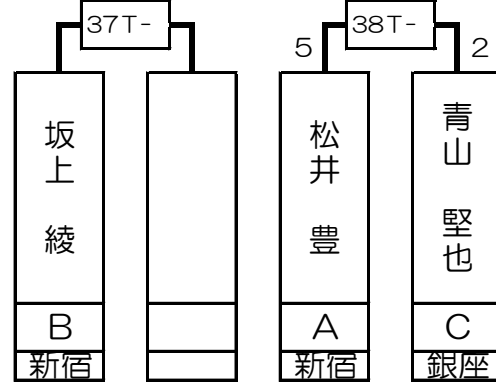

第1組

齊藤 慶太	SA	新宿
-------	----	----

渡辺 勝利	A	新宿
-------	---	----

松井 豊	A	新宿
------	---	----

鈴木 大樹	A	新宿
-------	---	----

1T-	2T-	3T-	4T-	5T-	6T-	7T-	8T-	9T-	10T-	11T-	12T-	13T-	14T-	15T-	16T-
齊藤 慶太		齊藤 陽己	河合 一晃	渡辺 勝利		内山 直意		坂上 綾		松井 豊	青山 堅也	鈴木 大樹		早野 健太	影島 英幸
SA		A	B	A		A		B		A	C	A		B	A
新宿		秋葉原	道玄坂	新宿		銀座		新宿		新宿	銀座	新宿		新宿	新宿
1 64	32 33	16 49	17 48	8 57	25 40	9 56	24 41	4 61	29 36	13 52	20 45	5 60	28 37	12 53	21 44