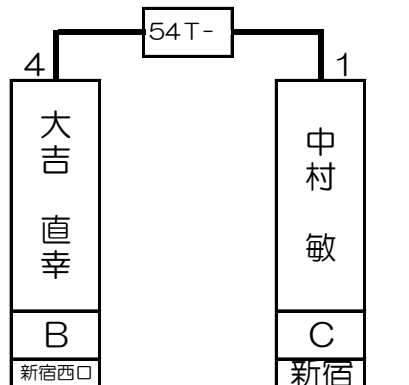

第1組

倉本 雄基	B	秋葉原
-------	---	-----

山口 晋	B	新宿
------	---	----

中田 薫	B	新宿
------	---	----

鈴木 侑哉	B	新宿
-------	---	----

1T-	2T-	3T-	4T-	5T-	6T-	7T-	8T-	9T-	10T-	11T-	12T-	13T-	14T-	15T-	16T-
4	2	3	4			0	3	3	1	4	1	4	2	4	1
青山 堅也	倉本 雄基	河野 佑実	川村 洋介	石塚 邦男	平木 溪一郎	山口 晋	有村 祥吾	皆月 達海	酒井 勝巳	中田 薫	上村 俊太郎	寺本 立之	田辺 肇	鈴木 侑哉	上村 七海
	松山 一志		河村 康佑				松本 雅子		北畑 圭輔		梨本 裕二		田中 亮		茂木 悟
C	B B	B	B B	B	B	B	C C	B	C B	B	B B	B	B B	B	B B
上野	秋葉原 新宿西口	新宿	新宿 新宿	道玄坂	新宿	新宿	横浜西口 秋葉原	吉祥寺	横浜西口 秋葉原	新宿	新宿 道玄坂	新宿西口	吉祥寺 新宿	新宿	新宿 池袋
1 64	32 33	16 49	17 48	8 57	25 40	9 56	24 41	4 61	29 36	13 52	20 45	5 60	28 37	12 53	21 44

第2組

小笠原 芳雄	B	秋葉原
--------	---	-----

大吉 直幸	B	新宿西口
-------	---	------

大崎 薫	B	新宿
------	---	----

包原 実	B	新宿
------	---	----

17T-

18T-

19T-

20T-

21T-

22T-

23T-

24T-

25T-

26T-

27T-