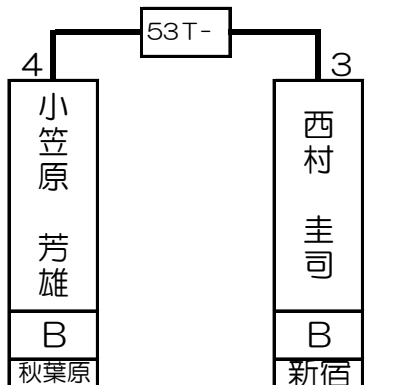

第1組

倉本 雄基	B	秋葉原
-------	---	-----

山口 晋	B	新宿
------	---	----

中田 薫	B	新宿
------	---	----

鈴木 侑哉	B	新宿
-------	---	----

1T-	2T-	3T-	4T-	5T-	6T-	7T-	8T-	9T-	10T-	11T-	12T-	13T-	14T-	15T-	16T-
4	2	3	4			0	3	3	1	4	1	4	2	4	1
青山 堅也	倉本 雄基	河野 佑実	川村 洋介	石塚 邦男	平木 溪一郎	山口 晋	有村 祥吾	皆月 達海	酒井 勝巳	中田 薫	上村 俊太郎	寺本 立之	田辺 肇	鈴木 侑哉	上村 七海
	松山 一志		河村 康佑				松本 雅子		北畑 圭輔		梨本 裕二		田中 亮		茂木 悟
C	B B	B	B B	B	B	B	C C	B	C B	B	B B	B	B B	B	B B
上野	秋葉原 新宿西口	新宿	新宿 新宿	道玄坂	新宿	新宿	横浜西口 秋葉原	吉祥寺	横浜西口 秋葉原	新宿	新宿 道玄坂	新宿西口	吉祥寺 新宿	新宿	新宿 池袋
1 64	32 33	16 49	17 48	8 57	25 40	9 56	24 41	4 61	29 36	13 52	20 45	5 60	28 37	12 53	21 44

第2組

小笠原 芳雄	B	秋葉原
--------	---	-----

大吉 直幸	B	新宿西口
-------	---	------

大崎 薫	B	新宿
------	---	----

包原 実	B	新宿
------	---	----

17T-

18T-

19T-

20T-

21T-

22T-

23T-

24T-

25T-

26T-

27T-