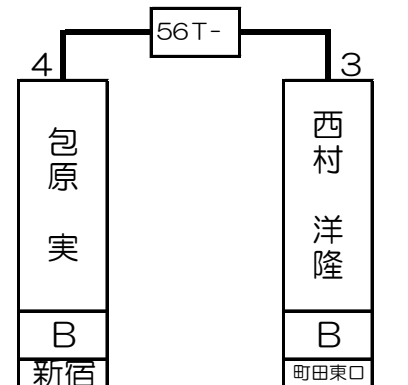

第1組

倉本 雄基	B	秋葉原
-------	---	-----

山口 晋	B	新宿
------	---	----

中田 薫	B	新宿
------	---	----

鈴木 侑哉	B	新宿
-------	---	----

1T-	2T-	3T-	4T-	5T-	6T-	7T-	8T-	9T-	10T-	11T-	12T-	13T-	14T-	15T-	16T-
4	2	3	4			0	3	3	1	4	1	4	2	4	1
青山 堅也	倉本 雄基	河野 佑実	川村 洋介	石塚 邦男	平木 溪一郎	山口 晋	有村 祥吾	皆月 達海	酒井 勝巳	中田 薫	上村 俊太郎	寺本 立之	田辺 肇	鈴木 侑哉	上村 七海
	松山 一志		河村 康佑				松本 雅子		北畑 圭輔		梨本 裕二		田中 亮		茂木 悟
C	B B	B	B B	B	B	B	C C	B	C B	B	B B	B	B B	B	B B
上野	秋葉原 新宿西口	新宿	新宿 新宿	道玄坂	新宿	新宿	横浜西口 秋葉原	吉祥寺	横浜西口 秋葉原	新宿	新宿 道玄坂	新宿西口	吉祥寺 新宿	新宿	新宿 池袋
1 64	32 33	16 49	17 48	8 57	25 40	9 56	24 41	4 61	29 36	13 52	20 45	5 60	28 37	12 53	21 44

第2組

小笠原 芳雄	B	秋葉原
--------	---	-----

大吉 直幸	B	新宿西口
-------	---	------

大崎 薫	B	新宿
------	---	----

包原 実	B	新宿
------	---	----

17T-

18T-

19T-

20T-

21T-

22T-

23T-

24T-

25T-

26T-

27T-