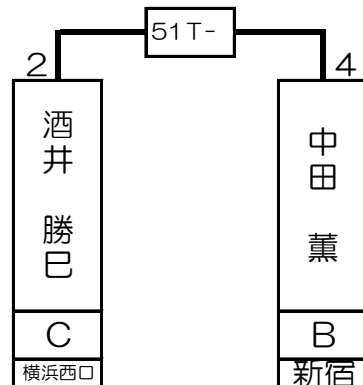

第1組

倉本 雄基	B	秋葉原
-------	---	-----

山口 晋	B	新宿
------	---	----

中田 薫	B	新宿
------	---	----

鈴木 侑哉	B	新宿
-------	---	----

1T-	2T-	3T-	4T-	5T-	6T-	7T-	8T-	9T-	10T-	11T-	12T-	13T-	14T-	15T-	16T-
4	2	3	4			0	3	3	1	4	1	4	2	4	1
青山 堅也	倉本 雄基	河野 佑実	川村 洋介	石塚 邦男	平木 溪一郎	山口 晋	有村 祥吾	皆月 達海	酒井 勝巳	中田 薫	上村 俊太郎	寺本 立之	田辺 肇	鈴木 侑哉	上村 七海
	松山 一志		河村 康佑				松本 雅子		北畑 圭輔		梨本 裕二		田中 亮		茂木 悟
C	B B	B	B B	B	B	B	C C	B	C B	B	B B	B	B B	B	B B
上野	秋葉原 新宿西口	新宿	新宿 新宿	道玄坂	新宿	新宿	横浜西口 秋葉原	吉祥寺	横浜西口 秋葉原	新宿	新宿 道玄坂	新宿西口	吉祥寺 新宿	新宿	新宿 池袋
1 64	32 33	16 49	17 48	8 57	25 40	9 56	24 41	4 61	29 36	13 52	20 45	5 60	28 37	12 53	21 44

第2組

小笠原 芳雄	B	秋葉原
--------	---	-----

大吉 直幸	B	新宿西口
-------	---	------

大崎 薫	B	新宿
------	---	----

包原 実	B	新宿
------	---	----

17T-

18T-

19T-

20T-

21T-

22T-

23T-

24T-

25T-

26T-

27T-