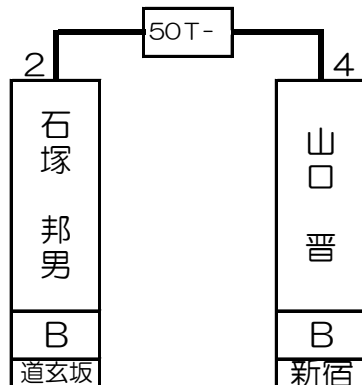

第1組

倉本 雄基	B	秋葉原
-------	---	-----

山口 晋	B	新宿
------	---	----

中田 薫	B	新宿
------	---	----

鈴木 侑哉	B	新宿
-------	---	----

1T-	2T-	3T-	4T-	5T-	6T-	7T-	8T-	9T-	10T-	11T-	12T-	13T-	14T-	15T-	16T-
4	2	3	4			0	3	3	1	4	1	4	2	4	1
青山 堅也	倉本 雄基	河野 佑実	川村 洋介	石塚 邦男	平木 溪一郎	山口 晋	有村 祥吾	皆月 達海	酒井 勝巳	中田 薫	上村 俊太郎	寺本 立之	田辺 肇	鈴木 侑哉	上村 七海
	松山 一志		河村 康佑				松本 雅子		北畑 圭輔		梨本 裕二		田中 亮		茂木 悟
C	B B	B	B B	B	B	B	C C	B	C B	B	B B	B	B B	B	B B
上野	秋葉原 新宿西口	新宿	新宿 新宿	道玄坂	新宿	新宿	横浜西口 秋葉原	吉祥寺	横浜西口 秋葉原	新宿	新宿 道玄坂	新宿西口	吉祥寺 新宿	新宿	新宿 池袋
1 64	32 33	16 49	17 48	8 57	25 40	9 56	24 41	4 61	29 36	13 52	20 45	5 60	28 37	12 53	21 44

第2組

小笠原 芳雄	B	秋葉原
--------	---	-----

大吉 直幸	B	新宿西口
-------	---	------

大崎 薫	B	新宿
------	---	----

包原 実	B	新宿
------	---	----

17T-

18T-

19T-

20T-

21T-

22T-

23T-

24T-

25T-

26T-

27T-