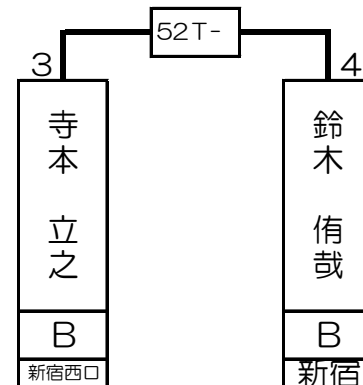

第1組

倉本 雄基	B	秋葉原
-------	---	-----

山口 晋	B	新宿
------	---	----

中田 薫	B	新宿
------	---	----

鈴木 侑哉	B	新宿
-------	---	----

1T-	2T-	3T-	4T-	5T-	6T-	7T-	8T-	9T-	10T-	11T-	12T-	13T-	14T-	15T-	16T-
4	2	3	4			0	3	3	1	4	1	4	2	4	1
青山 堅也	倉本 雄基	河野 佑実	川村 洋介	石塚 邦男	平木 溪一郎	山口 晋	有村 祥吾	皆月 達海	酒井 勝巳	中田 薫	上村 俊太郎	寺本 立之	田辺 肇	鈴木 侑哉	上村 七海
	松山 一志		河村 康佑				松本 雅子		北畑 圭輔		梨本 裕二		田中 亮		茂木 悟
C	B B	B	B B	B	B	B	C C	B	C B	B	B B	B	B B	B	B B
上野	秋葉原 新宿西口	新宿	新宿 新宿	道玄坂	新宿	新宿	横浜西口 秋葉原	吉祥寺	横浜西口 秋葉原	新宿	新宿 道玄坂	新宿西口	吉祥寺 新宿	新宿	新宿 池袋
1 64	32 33	16 49	17 48	8 57	25 40	9 56	24 41	4 61	29 36	13 52	20 45	5 60	28 37	12 53	21 44

第2組

小笠原 芳雄	B	秋葉原
--------	---	-----

大吉 直幸	B	新宿西口
-------	---	------

大崎 薫	B	新宿
------	---	----

包原 実	B	新宿
------	---	----

17T-

18T-

19T-

20T-

21T-

22T-

23T-

24T-

25T-

26T-

27T-