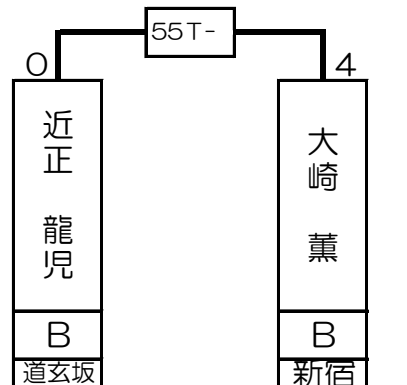

第1組

倉本 雄基	B	秋葉原
-------	---	-----

山口 晋	B	新宿
------	---	----

中田 薫	B	新宿
------	---	----

鈴木 侑哉	B	新宿
-------	---	----

1T-	2T-	3T-	4T-	5T-	6T-	7T-	8T-	9T-	10T-	11T-	12T-	13T-	14T-	15T-	16T-
4	2	3	4			0	3	3	1	4	1	4	2	4	1
青山 堅也	倉本 雄基	河野 佑実	川村 洋介	石塚 邦男	平木 溪一郎	山口 晋	有村 祥吾	皆月 達海	酒井 勝巳	中田 薫	上村 俊太郎	寺本 立之	田辺 肇	鈴木 侑哉	上村 七海
	松山 一志		河村 康佑				松本 雅子		北畑 圭輔		梨本 裕二		田中 亮		茂木 悟
C	B B	B	B B	B	B	B	C C	B	C B	B	B B	B	B B	B	B B
上野	秋葉原 新宿西口	新宿	新宿 新宿	道玄坂	新宿	新宿	横浜西口 秋葉原	吉祥寺	横浜西口 秋葉原	新宿	新宿 道玄坂	新宿西口	吉祥寺 新宿	新宿	新宿 池袋
1 64	32 33	16 49	17 48	8 57	25 40	9 56	24 41	4 61	29 36	13 52	20 45	5 60	28 37	12 53	21 44

第2組

小笠原 芳雄	B	秋葉原
--------	---	-----

大吉 直幸	B	新宿西口
-------	---	------

大崎 薫	B	新宿
------	---	----

包原 実	B	新宿
------	---	----

17T-

18T-

19T-

20T-

21T-

22T-

23T-

24T-

25T-

26T-

27T-