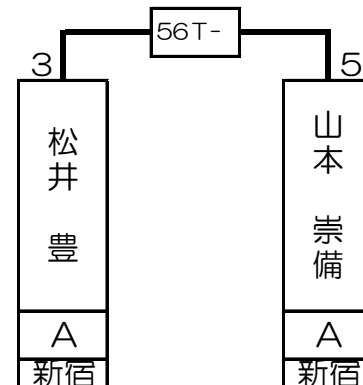

第1組

西村 圭司	B	新宿
-------	---	----

井上 勉	SA	新宿
------	----	----

山口 晋	B	新宿
------	---	----

峰岸 佳嗣	A	吉祥寺
-------	---	-----

1T-	2T-	3T-	4T-	5T-	6T-	7T-	8T-	9T-	10T-	11T-	12T-	13T-	14T-	15T-	16T-
岩下 匡	西村 圭司	岸川 哲	喜多川 裕至	吉田 光治	岡田 浩	八木 広道	井上 勉	田辺 肇	影島 英幸	高橋 麦	山口 晋	峰岸 佳嗣	山崎 高弘	岩下 和歌子	山本 輝
A	B	A	B	A	B	A	SA	B	A	A	B	A	A	B	A
吉祥寺	新宿	吉祥寺	所沢	六本木	吉祥寺	吉祥寺	新宿	吉祥寺	新宿	吉祥寺	新宿	吉祥寺	新宿	吉祥寺	川崎
1 64	32 33	16 49	17 48	8 57	25 40	9 56	24 41	4 61	29 36	13 52	20 45	5 60	28 37	12 53	21 44

第2組

佐藤 裕美	A	新宿
-------	---	----

星野 狂実	A	新宿
-------	---	----

下本地 実	A	吉祥寺
-------	---	-----

山本 崇備	A	新宿
-------	---	----

17T-	18T-	19T-	20T-	21T-	22T-	23T-	24T-	25T-	26T-	27T-	28T-	29T-	30T-	31T-	32T-
杉本 武史	曾根 聖	三宅 大郎	佐藤 裕美	佐藤 智信	関 義徳	河野 聖也	星野 狂実	下本地 実	宮本 歩美	皆月 達海	加藤 武司	堀ノ江 香代子	松井 豊	吉澤 左内	山本 崇備
A	SA	B	A	A	B	B	A	A	B	B	A	A	A	B	A
吉祥寺	池袋	吉祥寺	新宿	吉祥寺	川崎	吉祥寺	新宿	吉祥寺	新宿	吉祥寺	六本木	吉祥寺	新宿	吉祥寺	新宿
3 62	30 35	14 51	19 46	6 59	27 38	11 54	22 43	2 63	31 34	15 50	18 47	7 58	26 39	10 55	23 42