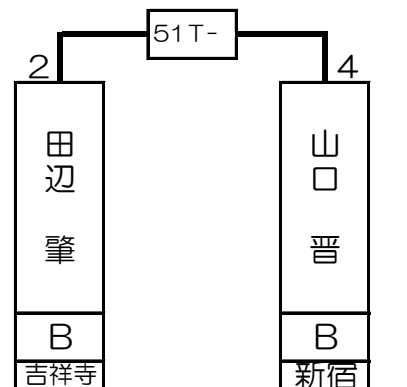

第1組

西村 圭司	B	新宿
-------	---	----

井上 勉	SA	新宿
------	----	----

山口 晋	B	新宿
------	---	----

峰岸 佳嗣	A	吉祥寺
-------	---	-----

1T-	2T-	3T-	4T-	5T-	6T-	7T-	8T-	9T-	10T-	11T-	12T-	13T-	14T-	15T-	16T-
岩下 匡	西村 圭司	岸川 哲	喜多川 裕至	吉田 光治	岡田 浩	八木 広道	井上 勉	田辺 肇	影島 英幸	高橋 麦	山口 晋	峰岸 佳嗣	山崎 高弘	岩下 和歌子	山本 輝
A	B	A	B	A	B	A	SA	B	A	A	B	A	A	B	A
吉祥寺	新宿	吉祥寺	所沢	六本木	吉祥寺	吉祥寺	新宿	吉祥寺	新宿	吉祥寺	新宿	吉祥寺	新宿	吉祥寺	川崎
1 64	32 33	16 49	17 48	8 57	25 40	9 56	24 41	4 61	29 36	13 52	20 45	5 60	28 37	12 53	21 44

第2組

佐藤 裕美	A	新宿
-------	---	----

星野 狂実	A	新宿
-------	---	----

下本地 実	A	吉祥寺
-------	---	-----

山本 崇備	A	新宿
-------	---	----

17T-	18T-	19T-	20T-	21T-	22T-	23T-	24T-	25T-	26T-	27T-	28T-	29T-	30T-	31T-	32T-
杉本 武史	曾根 聖	三宅 大郎	佐藤 裕美	佐藤 智信	関 義徳	河野 聖也	星野 狂実	下本地 実	宮本 歩美	皆月 達海	加藤 武司	堀ノ江 香代子	松井 豊	吉澤 左内	山本 崇備
A	SA	B	A	A	B	B	A	A	B	B	A	A	A	B	A
吉祥寺	池袋	吉祥寺	新宿	吉祥寺	川崎	吉祥寺	新宿	吉祥寺	新宿	吉祥寺	六本木	吉祥寺	新宿	吉祥寺	新宿
3 62	30 35	14 51	19 46	6 59	27 38	11 54	22 43	2 63	31 34	15 50	18 47	7 58	26 39	10 55	23 42