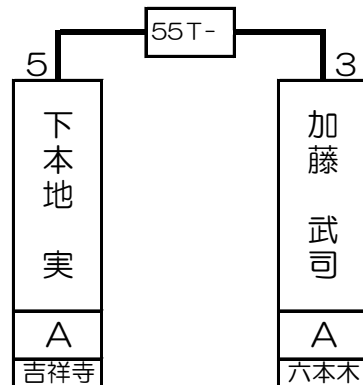

第1組

西村 圭司	B	新宿
-------	---	----

井上 勉	SA	新宿
------	----	----

山口 晋	B	新宿
------	---	----

峰岸 佳嗣	A	吉祥寺
-------	---	-----

1T-	2T-	3T-	4T-	5T-	6T-	7T-	8T-	9T-	10T-	11T-	12T-	13T-	14T-	15T-	16T-
岩下 匡	西村 圭司	岸川 哲	喜多川 裕至	吉田 光治	岡田 浩	八木 広道	井上 勉	田辺 肇	影島 英幸	高橋 麦	山口 晋	峰岸 佳嗣	山崎 高弘	岩下 和歌子	山本 輝
A	B	A	B	A	B	A	SA	B	A	A	B	A	A	B	A
吉祥寺	新宿	吉祥寺	所沢	六本木	吉祥寺	吉祥寺	新宿	吉祥寺	新宿	吉祥寺	新宿	吉祥寺	新宿	吉祥寺	川崎
1 64	32 33	16 49	17 48	8 57	25 40	9 56	24 41	4 61	29 36	13 52	20 45	5 60	28 37	12 53	21 44

第2組

佐藤 裕美	A	新宿
-------	---	----

星野 狂実	A	新宿
-------	---	----

下本地 実	A	吉祥寺
-------	---	-----

山本 崇備	A	新宿
-------	---	----

17T-	18T-	19T-	20T-	21T-	22T-	23T-	24T-	25T-	26T-	27T-	28T-	29T-	30T-	31T-	32T-
杉本 武史	曾根 聖	三宅 大郎	佐藤 裕美	佐藤 智信	関 義徳	河野 聖也	星野 狂実	下本地 実	宮本 歩美	皆月 達海	加藤 武司	堀ノ江 香代子	松井 豊	吉澤 左内	山本 崇備
A	SA	B	A	A	B	B	A	A	B	B	A	A	A	B	A
吉祥寺	池袋	吉祥寺	新宿	吉祥寺	川崎	吉祥寺	新宿	吉祥寺	新宿	吉祥寺	六本木	吉祥寺	新宿	吉祥寺	新宿
3 62	30 35	14 51	19 46	6 59	27 38	11 54	22 43	2 63	31 34	15 50	18 47	7 58	26 39	10 55	23 42