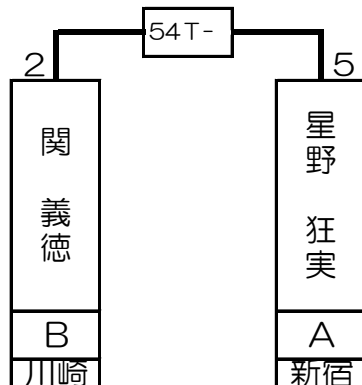

第1組

西村 圭司	B	新宿
-------	---	----

井上 勉	SA	新宿
------	----	----

山口 晋	B	新宿
------	---	----

峰岸 佳嗣	A	吉祥寺
-------	---	-----

1T-	2T-	3T-	4T-	5T-	6T-	7T-	8T-	9T-	10T-	11T-	12T-	13T-	14T-	15T-	16T-
岩下 匡	西村 圭司	岸川 哲	喜多川 裕至	吉田 光治	岡田 浩	八木 広道	井上 勉	田辺 肇	影島 英幸	高橋 麦	山口 晋	峰岸 佳嗣	山崎 高弘	岩下 和歌子	山本 輝
A	B	A	B	A	B	A	SA	B	A	A	B	A	A	B	A
吉祥寺	新宿	吉祥寺	所沢	六本木	吉祥寺	吉祥寺	新宿	吉祥寺	新宿	吉祥寺	新宿	吉祥寺	新宿	吉祥寺	川崎
1 64	32 33	16 49	17 48	8 57	25 40	9 56	24 41	4 61	29 36	13 52	20 45	5 60	28 37	12 53	21 44

第2組

佐藤 裕美	A	新宿
-------	---	----

星野 狂実	A	新宿
-------	---	----

下本地 実	A	吉祥寺
-------	---	-----

山本 崇備	A	新宿
-------	---	----

17T-	18T-	19T-	20T-	21T-	22T-	23T-	24T-	25T-	26T-	27T-	28T-	29T-	30T-	31T-	32T-
杉本 武史	曾根 聖	三宅 大郎	佐藤 裕美	佐藤 智信	関 義徳	河野 聖也	星野 狂実	下本地 実	宮本 歩美	皆月 達海	加藤 武司	堀ノ江 香代子	松井 豊	吉澤 左内	山本 崇備
A	SA	B	A	A	B	B	A	A	B	B	A	A	A	B	A
吉祥寺	池袋	吉祥寺	新宿	吉祥寺	川崎	吉祥寺	新宿	吉祥寺	新宿	吉祥寺	六本木	吉祥寺	新宿	吉祥寺	新宿
3 62	30 35	14 51	19 46	6 59	27 38	11 54	22 43	2 63	31 34	15 50	18 47	7 58	26 39	10 55	23 42