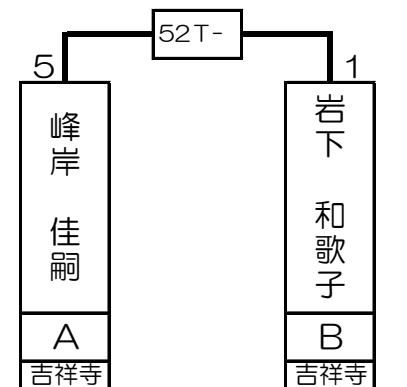

第1組

西村 圭司	B	新宿
-------	---	----

井上 勉	SA	新宿
------	----	----

山口 晋	B	新宿
------	---	----

峰岸 佳嗣	A	吉祥寺
-------	---	-----

1T-	2T-	3T-	4T-	5T-	6T-	7T-	8T-	9T-	10T-	11T-	12T-	13T-	14T-	15T-	16T-
岩下 匡	西村 圭司	岸川 哲	喜多川 裕至	吉田 光治	岡田 浩	八木 広道	井上 勉	田辺 肇	影島 英幸	高橋 麦	山口 晋	峰岸 佳嗣	山崎 高弘	岩下 和歌子	山本 輝
A	B	A	B	A	B	A	SA	B	A	A	B	A	A	B	A
吉祥寺	新宿	吉祥寺	所沢	六本木	吉祥寺	吉祥寺	新宿	吉祥寺	新宿	吉祥寺	新宿	吉祥寺	新宿	吉祥寺	川崎
1 64	32 33	16 49	17 48	8 57	25 40	9 56	24 41	4 61	29 36	13 52	20 45	5 60	28 37	12 53	21 44

第2組

佐藤 裕美	A	新宿
-------	---	----

星野 狂実	A	新宿
-------	---	----

下本地 実	A	吉祥寺
-------	---	-----

山本 崇備	A	新宿
-------	---	----

17T-	18T-	19T-	20T-	21T-	22T-	23T-	24T-	25T-	26T-	27T-	28T-	29T-	30T-	31T-	32T-
杉本 武史	曾根 聖	三宅 大郎	佐藤 裕美	佐藤 智信	関 義徳	河野 聖也	星野 狂実	下本地 実	宮本 歩美	皆月 達海	加藤 武司	堀ノ江 香代子	松井 豊	吉澤 左内	山本 崇備
A	SA	B	A	A	B	B	A	A	B	B	A	A	A	B	A
吉祥寺	池袋	吉祥寺	新宿	吉祥寺	川崎	吉祥寺	新宿	吉祥寺	新宿	吉祥寺	六本木	吉祥寺	新宿	吉祥寺	新宿
3 62	30 35	14 51	19 46	6 59	27 38	11 54	22 43	2 63	31 34	15 50	18 47	7 58	26 39	10 55	23 42