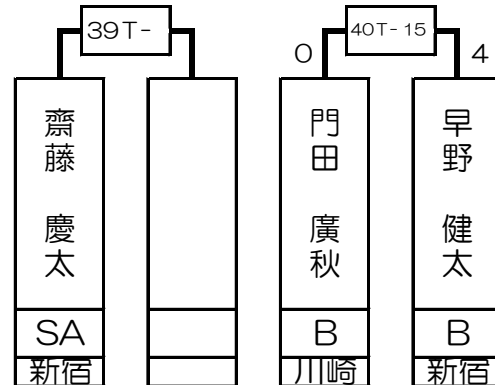

第1組

井上 勉	SA	B 新宿店
------	----	----------

渡辺 弾	A	B 新宿店
------	---	----------

坂上 綾	B	B 新宿店
------	---	----------

齋藤 慶太	A	B 新宿店
-------	---	----------

1T-	2T-	3T-	4T-	5T-	6T-	7T-	8T-	9T-	10T-	11T-	12T-	13T-	14T-	15T-	16T-
井上 勉		斉藤 陽己	飯田 真吾	松井 豊		渡辺 弾	中田 薫	大塚 雄一		坂上 綾		齋藤 慶太		門田 廣秋	早野 健太
SA		A	B	A		A	B	A		B		SA		B	B
新宿		新宿	大宮	新宿		新宿	横浜西口	所沢		新宿		新宿		川崎	新宿
1 64	32 33	16 49	17 48	8 57	25 40	9 56	24 41	4 61	29 36	13 52	20 45	5 60	28 37	12 53	21 44