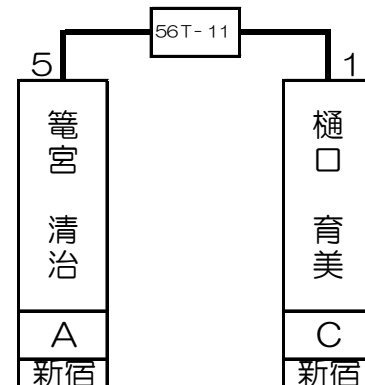

第1組

井上 勉	SA	B 新宿店
------	----	----------

渡辺 弾	A	B 新宿店
------	---	----------

坂上 綾	B	B 新宿店
------	---	----------

齋藤 慶太	A	B 新宿店
-------	---	----------

1T-	2T-	3T-	4T-	5T-	6T-	7T-	8T-	9T-	10T-	11T-	12T-	13T-	14T-	15T-	16T-
井上 勉		斉藤 陽己	飯田 真吾	松井 豊		渡辺 弾	中田 薫	大塚 雄一		坂上 綾		齋藤 慶太		門田 廣秋	早野 健太
SA		A	B	A		A	B	A		B		SA		B	B
新宿		新宿	大宮	新宿		新宿	横浜西口	所沢		新宿		新宿		川崎	新宿
1 64	32 33	16 49	17 48	8 57	25 40	9 56	24 41	4 61	29 36	13 52	20 45	5 60	28 37	12 53	21 44

第2組

安田 光一郎	A	B 新宿店
--------	---	----------

伊藤 千枝	C	B 新宿店
-------	---	----------

渡邊 勝利	A	B 新宿店
-------	---	----------

籠宮 清治	A	B 新宿店
-------	---	----------

17T-	18T-	19T-	20T-	21T-	22T-	23T-	24T-	25T-	26T-	27T-	28T-	29T-	30T-	31T-	32T-
安田 光一郎		田中 亮	鈴木 大樹	佐藤 裕美		増田 哲史	伊藤 千枝	渡邊 勝利		山崎 高弘	安藤 豪浩	籠宮 清治		山本 崇備	樋口 育美
A		B	A	A		A	C	A		A	A	A		A	C
新宿		新宿	池袋	新宿		道玄坂	新宿	新宿		新宿	新宿	新宿		新宿	新宿
3 62	30 35	14 51	19 46	6 59	27 38	11 54	22 43	2 63	31 34	15 50	18 47	7 58	26 39	10 55	23 42