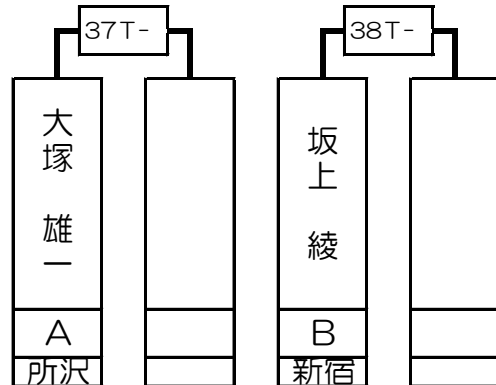

第1組

井上 勉	SA	B 新宿店
------	----	----------

渡辺 弾	A	B 新宿店
------	---	----------

坂上 綾	B	B 新宿店
------	---	----------

齋藤 慶太	A	B 新宿店
-------	---	----------

1T-	2T-	3T-	4T-	5T-	6T-	7T-	8T-	9T-	10T-	11T-	12T-	13T-	14T-	15T-	16T-
井上 勉		斉藤 陽己	飯田 真吾	松井 豊		渡辺 弾	中田 薫	大塚 雄一		坂上 綾		齋藤 慶太		門田 廣秋	早野 健太
SA		A	B	A		A	B	A		B		SA		B	B
新宿		新宿	大宮	新宿		新宿	横浜西口	所沢		新宿		新宿		川崎	新宿
1 64	32 33	16 49	17 48	8 57	25 40	9 56	24 41	4 61	29 36	13 52	20 45	5 60	28 37	12 53	21 44

第2組

安田 光一郎	A	B 新宿店
--------	---	----------

伊藤 千枝	C	B 新宿店
-------	---	----------

渡邊 勝利	A	B 新宿店
-------	---	----------

籠宮 清治	A	B 新宿店
-------	---	----------

17T-	18T-	19T-	20T-	21T-	22T-	23T-	24T-	25T-	26T-	27T-	28T-	29T-	30T-	31T-	32T-
安田 光一郎		田中 亮	鈴木 大樹	佐藤 裕美		増田 哲史	伊藤 千枝	渡邊 勝利		山崎 高弘	安藤 豪浩	籠宮 清治		山本 崇備	樋口 育美
A		B	A	A		A	C	A		A	A	A		A	C
新宿		新宿	池袋	新宿		道玄坂	新宿	新宿		新宿	新宿	新宿		新宿	新宿
3 62	30 35	14 51	19 46	6 59	27 38	11 54	22 43	2 63	31 34	15 50	18 47	7 58	26 39	10 55	23 42