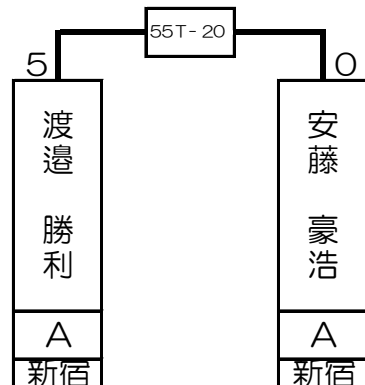

第1組

井上 勉	SA	B 新宿店
------	----	----------

渡辺 弾	A	B 新宿店
------	---	----------

坂上 綾	B	B 新宿店
------	---	----------

齋藤 慶太	A	B 新宿店
-------	---	----------

1T-	2T-	3T-	4T-	5T-	6T-	7T-	8T-	9T-	10T-	11T-	12T-	13T-	14T-	15T-	16T-
井上 勉		斉藤 陽己	飯田 真吾	松井 豊		渡辺 弾	中田 薫	大塚 雄一		坂上 綾		齋藤 慶太		門田 廣秋	早野 健太
SA		A	B	A		A	B	A		B		SA		B	B
新宿		新宿	大宮	新宿		新宿	横浜西口	所沢		新宿		新宿		川崎	新宿
1 64	32 33	16 49	17 48	8 57	25 40	9 56	24 41	4 61	29 36	13 52	20 45	5 60	28 37	12 53	21 44

第2組

安田 光一郎	A	B 新宿店
--------	---	----------

伊藤 千枝	C	B 新宿店
-------	---	----------

渡邊 勝利	A	B 新宿店
-------	---	----------

籠宮 清治	A	B 新宿店
-------	---	----------

17T-	18T-	19T-	20T-	21T-	22T-	23T-	24T-	25T-	26T-	27T-	28T-	29T-	30T-	31T-	32T-
安田 光一郎		田中 亮	鈴木 大樹	佐藤 裕美		増田 哲史	伊藤 千枝	渡邊 勝利		山崎 高弘	安藤 豪浩	籠宮 清治		山本 崇備	樋口 育美
A		B	A	A		A	C	A		A	A	A		A	C
新宿		新宿	池袋	新宿		道玄坂	新宿	新宿		新宿	新宿	新宿		新宿	新宿
3 62	30 35	14 51	19 46	6 59	27 38	11 54	22 43	2 63	31 34	15 50	18 47	7 58	26 39	10 55	23 42