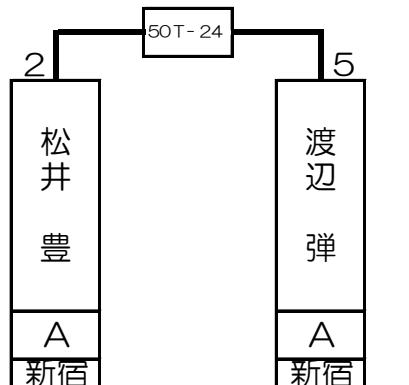

第1組

井上 勉	SA	B 新宿店
------	----	----------

渡辺 弾	A	B 新宿店
------	---	----------

坂上 綾	B	B 新宿店
------	---	----------

齋藤 慶太	A	B 新宿店
-------	---	----------

1T-	2T-	3T-	4T-	5T-	6T-	7T-	8T-	9T-	10T-	11T-	12T-	13T-	14T-	15T-	16T-
井上 勉		斉藤 陽己	飯田 真吾	松井 豊		渡辺 弾	中田 薫	大塚 雄一		坂上 綾		齋藤 慶太		門田 廣秋	早野 健太
SA		A	B	A		A	B	A		B		SA		B	B
新宿		新宿	大宮	新宿		新宿	横浜西口	所沢		新宿		新宿		川崎	新宿
1 64	32 33	16 49	17 48	8 57	25 40	9 56	24 41	4 61	29 36	13 52	20 45	5 60	28 37	12 53	21 44

第2組

安田 光一郎	A	B 新宿店
--------	---	----------

伊藤 千枝	C	B 新宿店
-------	---	----------

渡邊 勝利	A	B 新宿店
-------	---	----------

籠宮 清治	A	B 新宿店
-------	---	----------

17T-	18T-	19T-	20T-	21T-	22T-	23T-	24T-	25T-	26T-	27T-	28T-	29T-	30T-	31T-	32T-
安田 光一郎		田中 亮	鈴木 大樹	佐藤 裕美		増田 哲史	伊藤 千枝	渡邊 勝利		山崎 高弘	安藤 豪浩	籠宮 清治		山本 崇備	樋口 育美
A		B	A	A		A	C	A		A	A	A		A	C
新宿		新宿	池袋	新宿		道玄坂	新宿	新宿		新宿	新宿	新宿		新宿	新宿
3 62	30 35	14 51	19 46	6 59	27 38	11 54	22 43	2 63	31 34	15 50	18 47	7 58	26 39	10 55	23 42