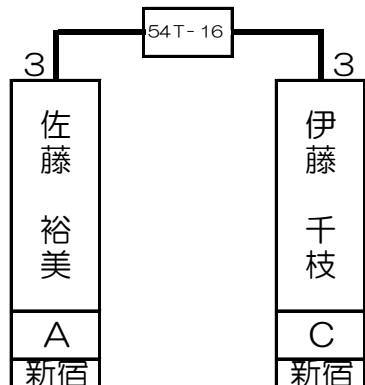

第1組

井上 勉	SA	B 新宿店
------	----	----------

渡辺 弾	A	B 新宿店
------	---	----------

坂上 綾	B	B 新宿店
------	---	----------

齋藤 慶太	A	B 新宿店
-------	---	----------

1T-	2T-	3T-	4T-	5T-	6T-	7T-	8T-	9T-	10T-	11T-	12T-	13T-	14T-	15T-	16T-
井上 勉		斉藤 陽己	飯田 真吾	松井 豊		渡辺 弾	中田 薫	大塚 雄一		坂上 綾		齋藤 慶太		門田 廣秋	早野 健太
SA		A	B	A		A	B	A		B		SA		B	B
新宿		新宿	大宮	新宿		新宿	横浜西口	所沢		新宿		新宿		川崎	新宿
1 64	32 33	16 49	17 48	8 57	25 40	9 56	24 41	4 61	29 36	13 52	20 45	5 60	28 37	12 53	21 44

第2組

安田 光一郎	A	B 新宿店
--------	---	----------

伊藤 千枝	C	B 新宿店
-------	---	----------

渡邊 勝利	A	B 新宿店
-------	---	----------

籠宮 清治	A	B 新宿店
-------	---	----------

17T-	18T-	19T-	20T-	21T-	22T-	23T-	24T-	25T-	26T-	27T-	28T-	29T-	30T-	31T-	32T-
安田 光一郎		田中 亮	鈴木 大樹	佐藤 裕美		増田 哲史	伊藤 千枝	渡邊 勝利		山崎 高弘	安藤 豪浩	籠宮 清治		山本 崇備	樋口 育美
A		B	A	A		A	C	A		A	A	A		A	C
新宿		新宿	池袋	新宿		道玄坂	新宿	新宿		新宿	新宿	新宿		新宿	新宿
3 62	30 35	14 51	19 46	6 59	27 38	11 54	22 43	2 63	31 34	15 50	18 47	7 58	26 39	10 55	23 42