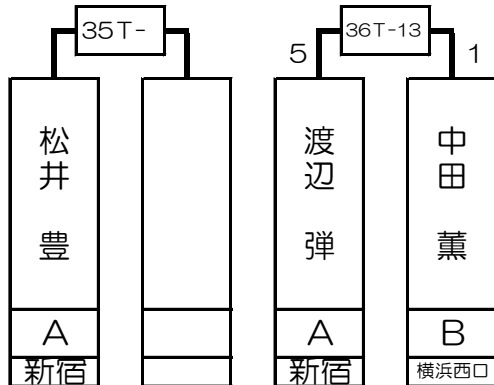

第1組

井上 勉	SA	B 新宿店
------	----	----------

渡辺 弾	A	B 新宿店
------	---	----------

坂上 綾	B	B 新宿店
------	---	----------

齋藤 慶太	A	B 新宿店
-------	---	----------

1T-	2T-	3T-	4T-	5T-	6T-	7T-	8T-	9T-	10T-	11T-	12T-	13T-	14T-	15T-	16T-
井上 勉		斉藤 陽己	飯田 真吾	松井 豊		渡辺 弾	中田 薫	大塚 雄一		坂上 綾		齋藤 慶太		門田 廣秋	早野 健太
SA		A	B	A		A	B	A		B		SA		B	B
新宿		新宿	大宮	新宿		新宿	横浜西口	所沢		新宿		新宿		川崎	新宿
1 64	32 33	16 49	17 48	8 57	25 40	9 56	24 41	4 61	29 36	13 52	20 45	5 60	28 37	12 53	21 44

第2組

安田 光一郎	A	B 新宿店
--------	---	----------

伊藤 千枝	C	B 新宿店
-------	---	----------

渡邊 勝利	A	B 新宿店
-------	---	----------

籠宮 清治	A	B 新宿店
-------	---	----------

17T-	18T-	19T-	20T-	21T-	22T-	23T-	24T-	25T-	26T-	27T-	28T-	29T-	30T-	31T-	32T-
安田 光一郎		田中 亮	鈴木 大樹	佐藤 裕美		増田 哲史	伊藤 千枝	渡邊 勝利		山崎 高弘	安藤 豪浩	籠宮 清治		山本 崇備	樋口 育美
A		B	A	A		A	C	A		A	A	A		A	C
新宿		新宿	池袋	新宿		道玄坂	新宿	新宿		新宿	新宿	新宿		新宿	新宿
3 62	30 35	14 51	19 46	6 59	27 38	11 54	22 43	2 63	31 34	15 50	18 47	7 58	26 39	10 55	23 42