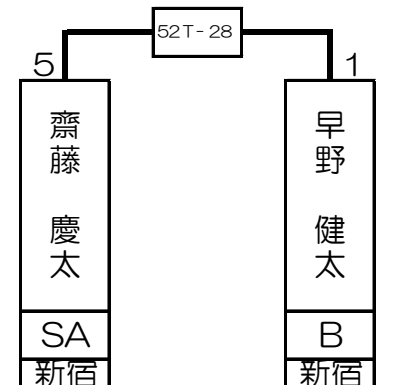

第1組

井上 勉	SA	B 新宿店
------	----	----------

渡辺 弾	A	B 新宿店
------	---	----------

坂上 綾	B	B 新宿店
------	---	----------

齋藤 慶太	A	B 新宿店
-------	---	----------

1T-	2T-	3T-	4T-	5T-	6T-	7T-	8T-	9T-	10T-	11T-	12T-	13T-	14T-	15T-	16T-
井上 勉		斉藤 陽己	飯田 真吾	松井 豊		渡辺 弾	中田 薫	大塚 雄一		坂上 綾		齋藤 慶太		門田 廣秋	早野 健太
SA		A	B	A		A	B	A		B		SA		B	B
新宿		新宿	大宮	新宿		新宿	横浜西口	所沢		新宿		新宿		川崎	新宿
1 64	32 33	16 49	17 48	8 57	25 40	9 56	24 41	4 61	29 36	13 52	20 45	5 60	28 37	12 53	21 44

第2組

安田 光一郎	A	B 新宿店
--------	---	----------

伊藤 千枝	C	B 新宿店
-------	---	----------

渡邊 勝利	A	B 新宿店
-------	---	----------

籠宮 清治	A	B 新宿店
-------	---	----------

17T-	18T-	19T-	20T-	21T-	22T-	23T-	24T-	25T-	26T-	27T-	28T-	29T-	30T-	31T-	32T-
安田 光一郎		田中 亮	鈴木 大樹	佐藤 裕美		増田 哲史	伊藤 千枝	渡邊 勝利		山崎 高弘	安藤 豪浩	籠宮 清治		山本 崇備	樋口 育美
A		B	A	A		A	C	A		A	A	A		A	C
新宿		新宿	池袋	新宿		道玄坂	新宿	新宿		新宿	新宿	新宿		新宿	新宿
3 62	30 35	14 51	19 46	6 59	27 38	11 54	22 43	2 63	31 34	15 50	18 47	7 58	26 39	10 55	23 42