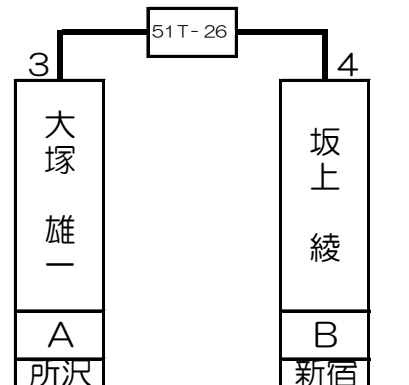

第1組

井上 勉	SA	B 新宿店
------	----	----------

渡辺 弾	A	B 新宿店
------	---	----------

坂上 綾	B	B 新宿店
------	---	----------

齋藤 慶太	A	B 新宿店
-------	---	----------

1T-	2T-	3T-	4T-	5T-	6T-	7T-	8T-	9T-	10T-	11T-	12T-	13T-	14T-	15T-	16T-
井上 勉		斉藤 陽己	飯田 真吾	松井 豊		渡辺 弾	中田 薫	大塚 雄一		坂上 綾		齋藤 慶太		門田 廣秋	早野 健太
SA		A	B	A		A	B	A		B		SA		B	B
新宿		新宿	大宮	新宿		新宿	横浜西口	所沢		新宿		新宿		川崎	新宿
1 64	32 33	16 49	17 48	8 57	25 40	9 56	24 41	4 61	29 36	13 52	20 45	5 60	28 37	12 53	21 44

第2組

安田 光一郎	A	B 新宿店
--------	---	----------

伊藤 千枝	C	B 新宿店
-------	---	----------

渡邊 勝利	A	B 新宿店
-------	---	----------

籠宮 清治	A	B 新宿店
-------	---	----------

17T-	18T-	19T-	20T-	21T-	22T-	23T-	24T-	25T-	26T-	27T-	28T-	29T-	30T-	31T-	32T-
安田 光一郎		田中 亮	鈴木 大樹	佐藤 裕美		増田 哲史	伊藤 千枝	渡邊 勝利		山崎 高弘	安藤 豪浩	籠宮 清治		山本 崇備	樋口 育美
A		B	A	A		A	C	A		A	A	A		A	C
新宿		新宿	池袋	新宿		道玄坂	新宿	新宿		新宿	新宿	新宿		新宿	新宿
3 62	30 35	14 51	19 46	6 59	27 38	11 54	22 43	2 63	31 34	15 50	18 47	7 58	26 39	10 55	23 42