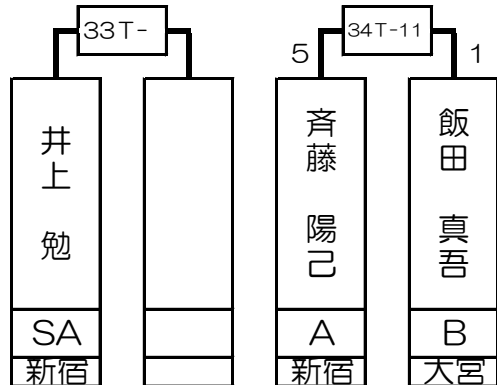

第1組

井上 勉	SA	B 新宿店
------	----	----------

渡辺 弾	A	B 新宿店
------	---	----------

坂上 綾	B	B 新宿店
------	---	----------

齋藤 慶太	A	B 新宿店
-------	---	----------

1T-	2T-	3T-	4T-	5T-	6T-	7T-	8T-	9T-	10T-	11T-	12T-	13T-	14T-	15T-	16T-
井上 勉		斉藤 陽己	飯田 真吾	松井 豊		渡辺 弾	中田 薫	大塚 雄一		坂上 綾		齋藤 慶太		門田 廣秋	早野 健太
SA		A	B	A		A	B	A		B		SA		B	B
新宿		新宿	大宮	新宿		新宿	横浜西口	所沢		新宿		新宿		川崎	新宿
1 64	32 33	16 49	17 48	8 57	25 40	9 56	24 41	4 61	29 36	13 52	20 45	5 60	28 37	12 53	21 44

第2組

安田 光一郎	A	B 新宿店
--------	---	----------

伊藤 千枝	C	B 新宿店
-------	---	----------

渡邊 勝利	A	B 新宿店
-------	---	----------

籠宮 清治	A	B 新宿店
-------	---	----------

17T-	18T-	19T-	20T-	21T-	22T-	23T-	24T-	25T-	26T-	27T-	28T-	29T-	30T-	31T-	32T-
安田 光一郎		田中 亮	鈴木 大樹	佐藤 裕美		増田 哲史	伊藤 千枝	渡邊 勝利		山崎 高弘	安藤 豪浩	籠宮 清治		山本 崇備	樋口 育美
A		B	A	A		A	C	A		A	A	A		A	C
新宿		新宿	池袋	新宿		道玄坂	新宿	新宿		新宿	新宿	新宿		新宿	新宿
3 62	30 35	14 51	19 46	6 59	27 38	11 54	22 43	2 63	31 34	15 50	18 47	7 58	26 39	10 55	23 42