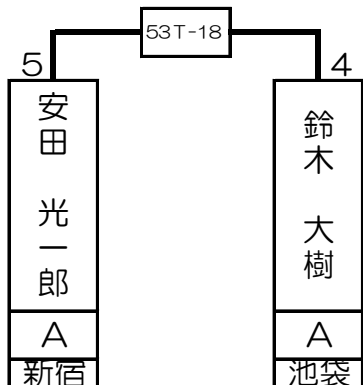

第1組

井上 勉	SA	B 新宿店
------	----	----------

渡辺 弾	A	B 新宿店
------	---	----------

坂上 綾	B	B 新宿店
------	---	----------

齋藤 慶太	A	B 新宿店
-------	---	----------

1T-	2T-	3T-	4T-	5T-	6T-	7T-	8T-	9T-	10T-	11T-	12T-	13T-	14T-	15T-	16T-
井上 勉		斉藤 陽己	飯田 真吾	松井 豊		渡辺 弾	中田 薫	大塚 雄一		坂上 綾		齋藤 慶太		門田 廣秋	早野 健太
SA		A	B	A		A	B	A		B		SA		B	B
新宿		新宿	大宮	新宿		新宿	横浜西口	所沢		新宿		新宿		川崎	新宿
1 64	32 33	16 49	17 48	8 57	25 40	9 56	24 41	4 61	29 36	13 52	20 45	5 60	28 37	12 53	21 44

第2組

安田 光一郎	A	B 新宿店
--------	---	----------

伊藤 千枝	C	B 新宿店
-------	---	----------

渡邊 勝利	A	B 新宿店
-------	---	----------

籠宮 清治	A	B 新宿店
-------	---	----------

17T-	18T-	19T-	20T-	21T-	22T-	23T-	24T-	25T-	26T-	27T-	28T-	29T-	30T-	31T-	32T-
安田 光一郎		田中 亮	鈴木 大樹	佐藤 裕美		増田 哲史	伊藤 千枝	渡邊 勝利		山崎 高弘	安藤 豪浩	籠宮 清治		山本 崇備	樋口 育美
A		B	A	A		A	C	A		A	A	A		A	C
新宿		新宿	池袋	新宿		道玄坂	新宿	新宿		新宿	新宿	新宿		新宿	新宿
3 62	30 35	14 51	19 46	6 59	27 38	11 54	22 43	2 63	31 34	15 50	18 47	7 58	26 39	10 55	23 42