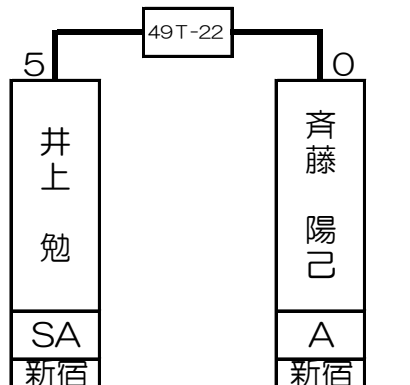

第1組

井上 勉	SA	B 新宿店
------	----	----------

渡辺 弾	A	B 新宿店
------	---	----------

坂上 綾	B	B 新宿店
------	---	----------

齋藤 慶太	A	B 新宿店
-------	---	----------

1T-	2T-	3T-	4T-	5T-	6T-	7T-	8T-	9T-	10T-	11T-	12T-	13T-	14T-	15T-	16T-
井上 勉		斉藤 陽己	飯田 真吾	松井 豊		渡辺 弾	中田 薫	大塚 雄一		坂上 綾		齋藤 慶太		門田 廣秋	早野 健太
SA		A	B	A		A	B	A		B		SA		B	B
新宿		新宿	大宮	新宿		新宿	横浜西口	所沢		新宿		新宿		川崎	新宿
1 64	32 33	16 49	17 48	8 57	25 40	9 56	24 41	4 61	29 36	13 52	20 45	5 60	28 37	12 53	21 44

第2組

安田 光一郎	A	B 新宿店
--------	---	----------

伊藤 千枝	C	B 新宿店
-------	---	----------

渡邊 勝利	A	B 新宿店
-------	---	----------

籠宮 清治	A	B 新宿店
-------	---	----------

17T-	18T-	19T-	20T-	21T-	22T-	23T-	24T-	25T-	26T-	27T-	28T-	29T-	30T-	31T-	32T-
安田 光一郎		田中 亮	鈴木 大樹	佐藤 裕美		増田 哲史	伊藤 千枝	渡邊 勝利		山崎 高弘	安藤 豪浩	籠宮 清治		山本 崇備	樋口 育美
A		B	A	A		A	C	A		A	A	A		A	C
新宿		新宿	池袋	新宿		道玄坂	新宿	新宿		新宿	新宿	新宿		新宿	新宿
3 62	30 35	14 51	19 46	6 59	27 38	11 54	22 43	2 63	31 34	15 50	18 47	7 58	26 39	10 55	23 42