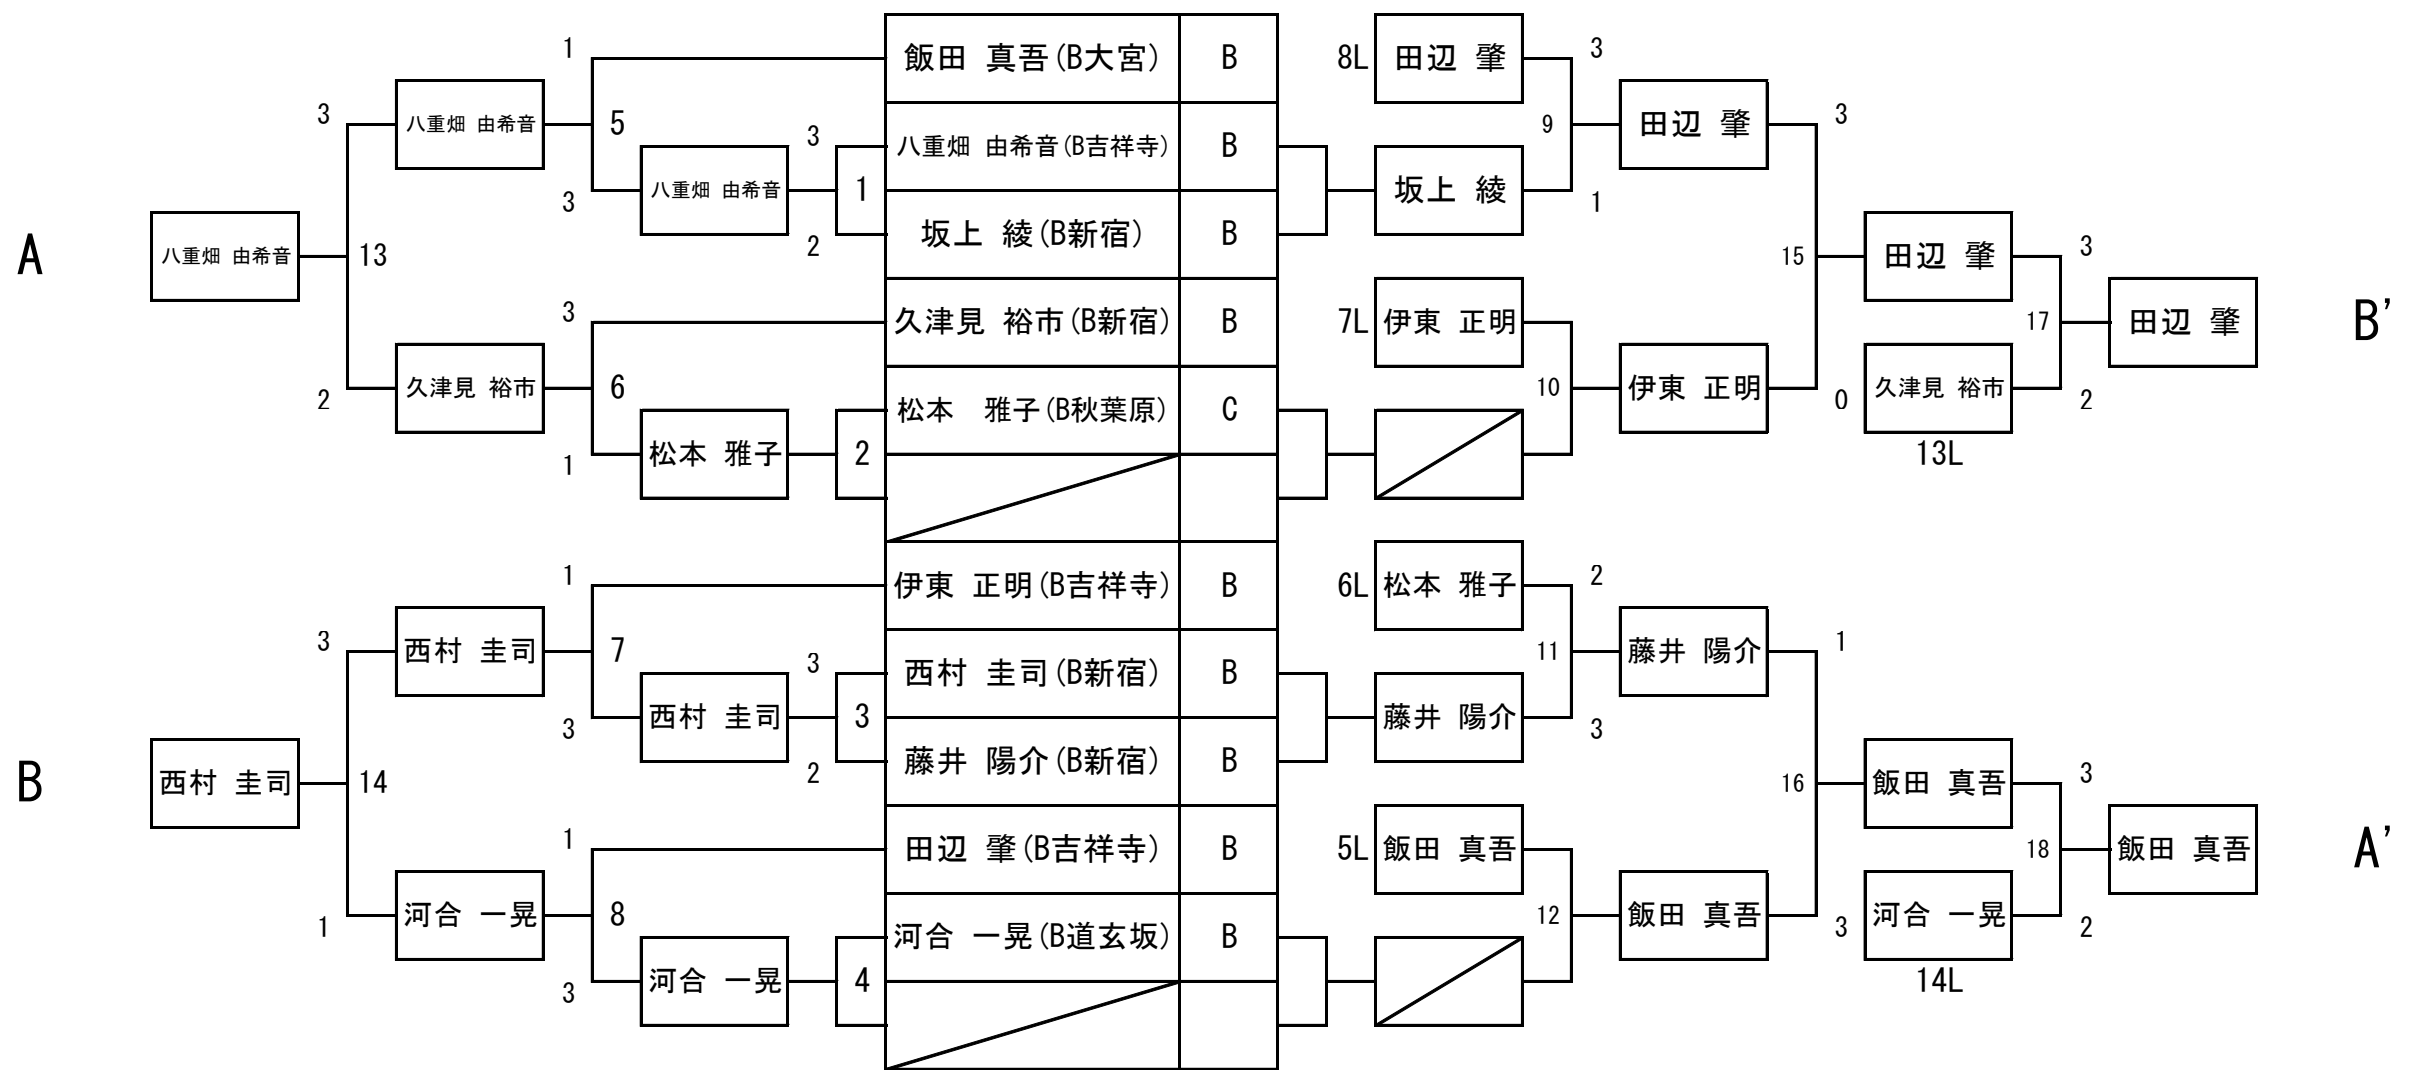

平日BCトーナメント 10人

※1組当たり9名未満の時は使用不可