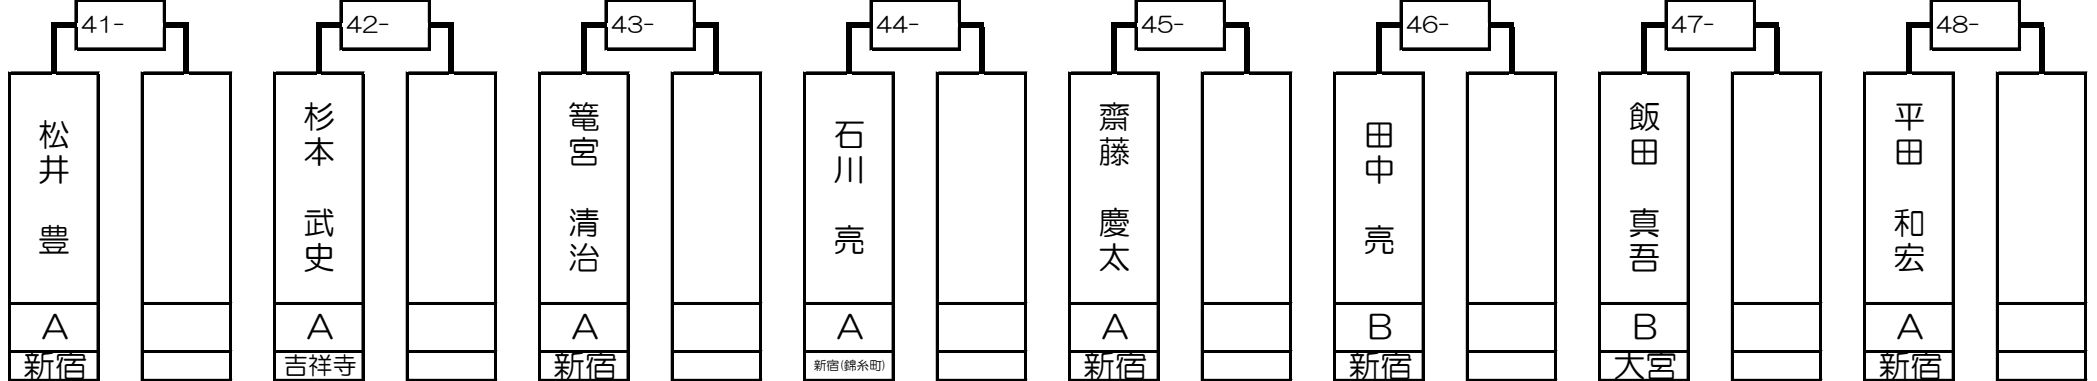

第2組

松井 豊	A	B 新宿店

石川 亮	A	B 錦糸町店

田中 亮	B	B 新宿店

平田 和宏	A	B 新橋店

17-	18-	19-	20-	21-	22-	23-	24-	25-	26-	27-	28-	29-	30-	31-	32-
松井 豊		杉本 武史		籠宮 清治		石川 亮		齋藤 慶太		田中 亮		飯田 真吾		平田 和宏	
A		A		A		A		A		B		B		A	
新宿		吉祥寺		新宿		新宿(錦糸町)		新宿		新宿		大宮		新宿	
3 62	30 35	14 51	19 46	6 59	27 38	11 54	22 43	2 63	31 34	15 50	18 47	7 58	26 39	10 55	23 42