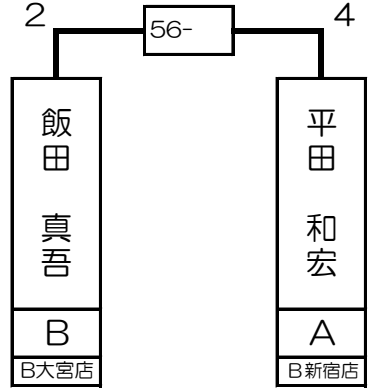

第2組

松井 豊	A	B 新宿店

石川 亮	A	B 錦糸町店

田中 亮	B	B 新宿店

平田 和宏	A	B 新橋店

17-	18-	19-	20-	21-	22-	23-	24-	25-	26-	27-	28-	29-	30-	31-	32-
松井 豊		杉本 武史		籠宮 清治		石川 亮		齋藤 慶太		田中 亮		飯田 真吾		平田 和宏	
A		A		A		A		A		B		B		A	
新宿		吉祥寺		新宿		新宿(錦糸町)		新宿		新宿		大宮		新宿	
3 62	30 35	14 51	19 46	6 59	27 38	11 54	22 43	2 63	31 34	15 50	18 47	7 58	26 39	10 55	23 42