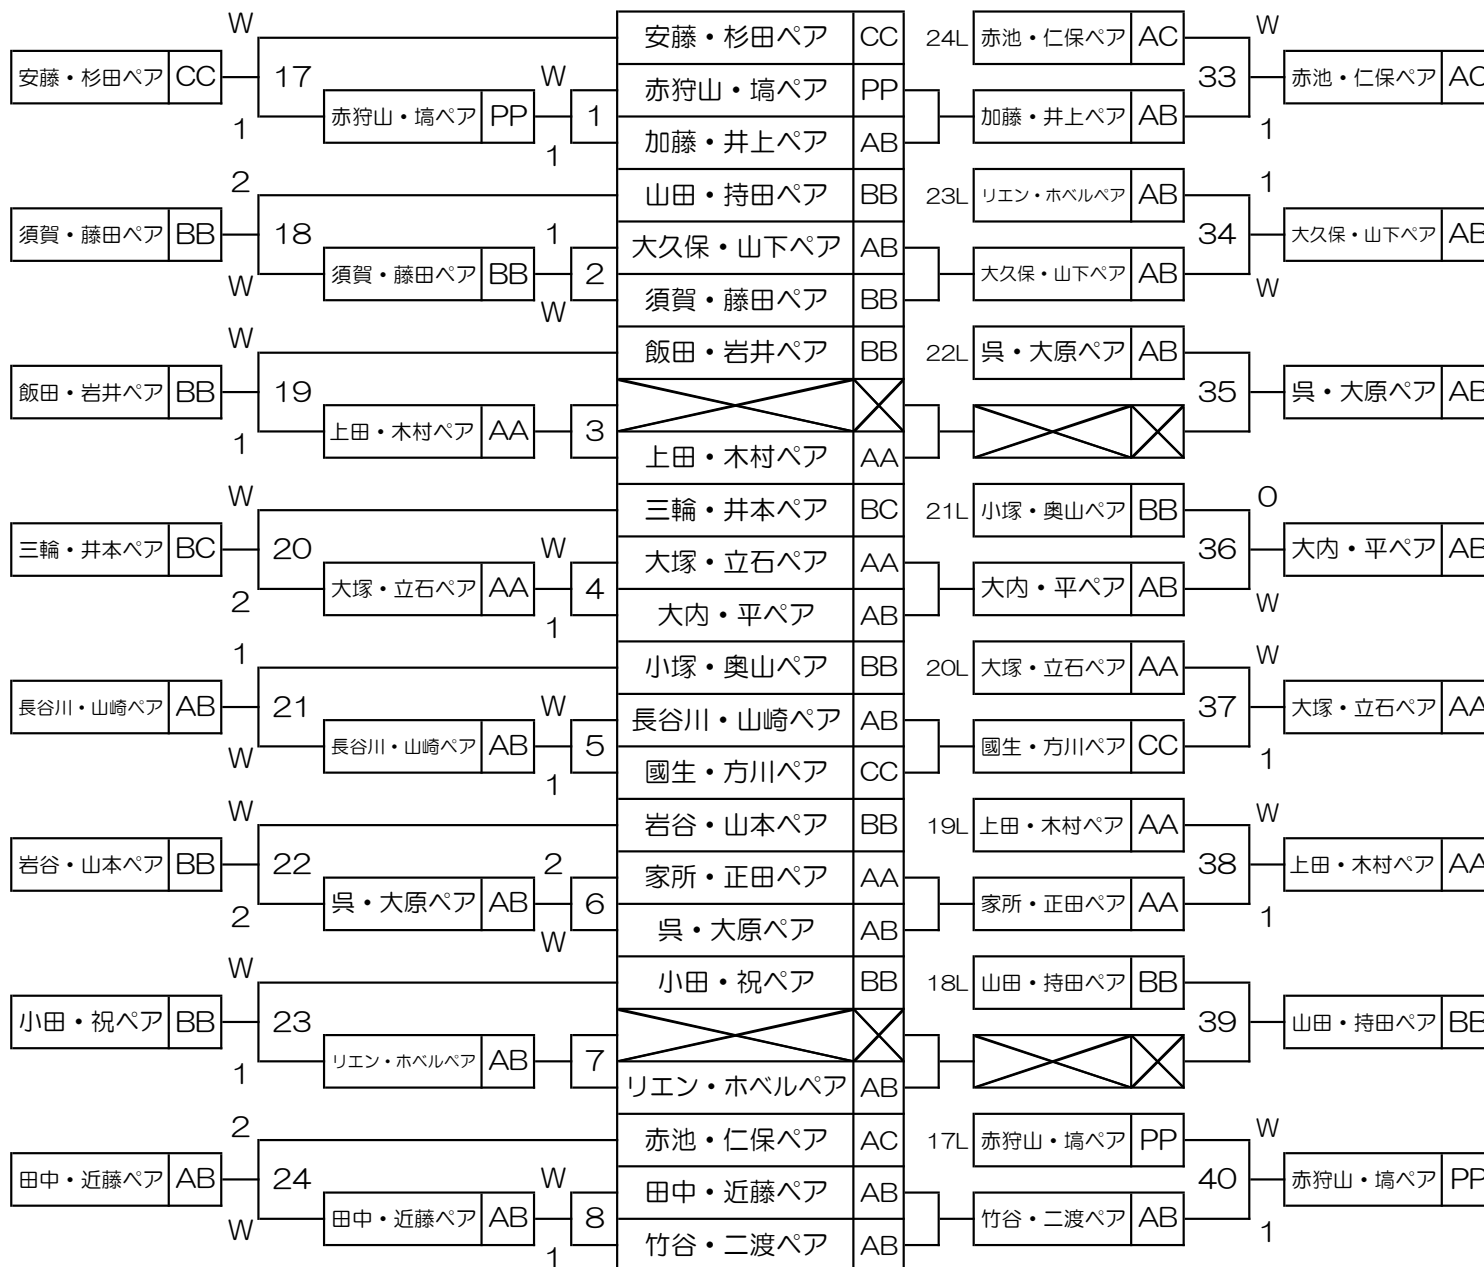

バグース池袋店 9ボールダブルス

バグース池袋店 9ボールダブルス

松延ペア BC	W	25	2	松田・風見ペア AB	W	9	1	松延ペア BC	32L	木村・青山ペア AA	W	41	木村・青山ペア AA
	O							O					
津熊・岸田ペア AB	W	26	1	津熊・岸田ペア AB	W	10	W	田中・渡辺ペア BB	31L	大瀬・八木ペア AA	W	42	大瀬・八木ペア AA
	O							O					
粕谷・久保ペア AB	W	27	1	粕谷・久保ペア AB	W	11	O	岩渕・佐野ペア AB	30L	篠原・小林ペア BC	O	43	石井・小林ペア AA
	W							W					
石川・松崎ペア AC	W	28	0	阿部ペア BC	W	12	2	石川・松崎ペア AC	29L	水沢・望月ペア BB	2	44	小野寺・内田ペア AC
	O							W					
田村・郷原ペア AA	W	29	2	田村・郷原ペア AA	W	13	W	水沢・望月ペア BB	28L	阿部ペア BC	2	45	井上・佐藤ペア AA
	O							W					
加藤・吉田ペア AA	W	30	2	加藤・吉田ペア AA	W	14	W	篠原・小林ペア BC	27L	岩渕・佐野ペア AB	W	46	岩渕・佐野ペア AB
	O							O					
酒井・樋笠ペア BB	W	31	0	大瀬・八木ペア AA	W	15	O	登澤・福元ペア AB	26L	田中・渡辺ペア BB	0	47	澁谷・鷹尾ペア BB
	O							W					
仲矢・星野ペア AB	W	32	2	仲矢・星野ペア AB	W	16	1	酒井・樋笠ペア BB	25L	松田・風見ペア AB	1	48	野口・川口ペア AA
	O							W					
								野口・川口ペア AA					