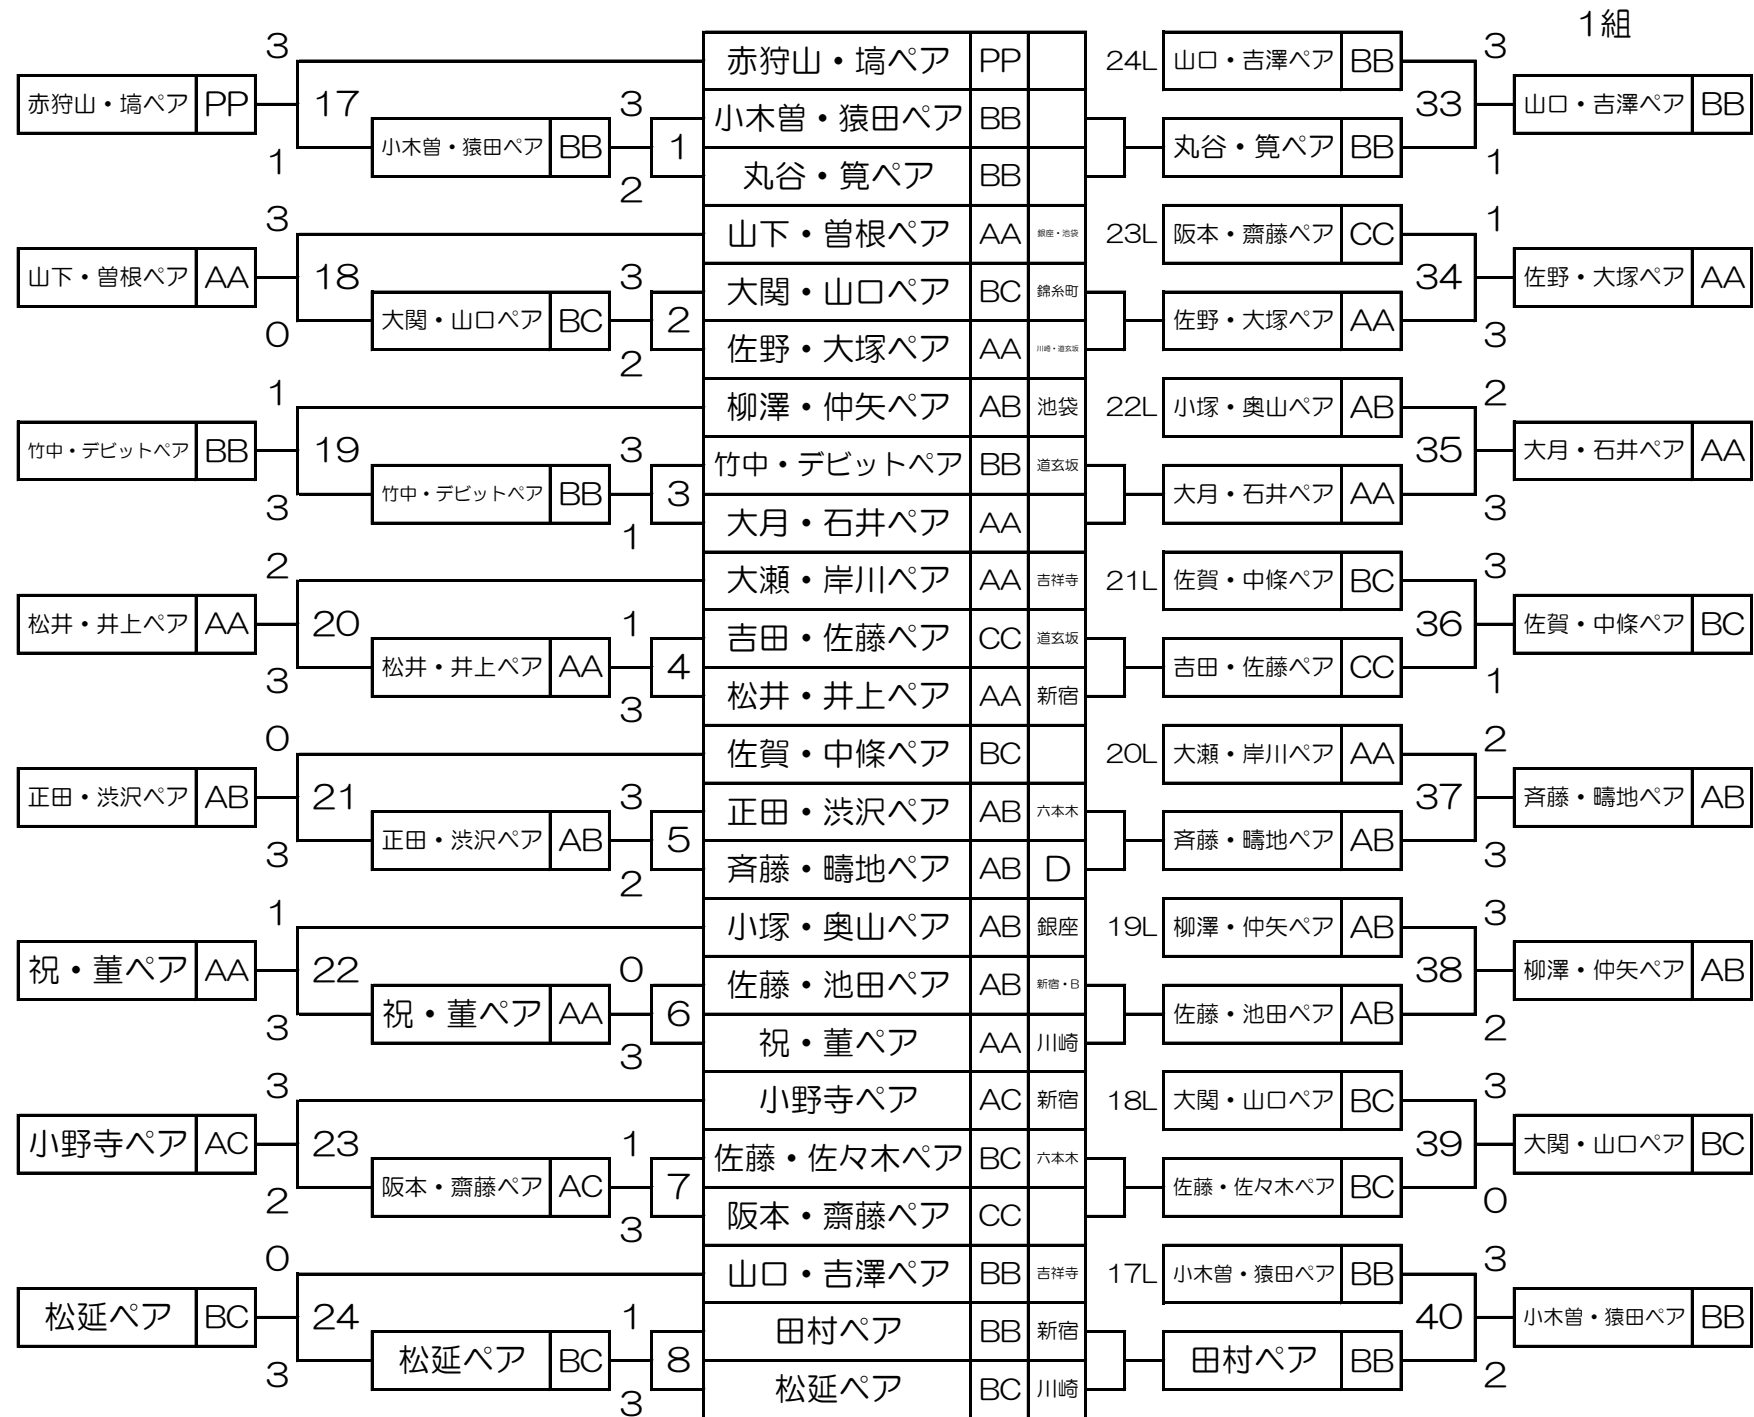

バグース池袋店9ボールダブルス

バグース池袋店9ボールダブルス

								2組	
田中・影島ペア AB	3	25	1	田中・影島ペア AB	新宿	32L	岩下ペア AC	3	岩下ペア AC
	2	杉田・石田ペア BC	3	金村・井上ペア BC	八本木		金村・井上ペア BC	0	
	0			杉田・石田ペア BC		31L	西村・熊澤ペア BB	3	西村・熊澤ペア BB
齋藤・中村ペア BB	3	26	2	望月・水澤ペア BB	銀座		赤坂・永井ペア BB	2	
	3	齋藤・中村ペア BB	3	赤坂・永井ペア BB	C		齋藤・中村ペア BB	3	
	2			齋藤・中村ペア BB	川崎	30L	大久保・池田ペア BB	3	大久保・池田ペア BB
石・林ペア AA	3	27	0	広田・渡辺ペア AA	新宿		大川ペア BB	1	
	3	石・林ペア AA	3	大川ペア BB	町田東口		大川ペア BB	3	
	0			石・林ペア AA		29L	川口・口羽ペア AC	3	川口・口羽ペア AC
渡邊・大川ペア AB	3	28	3	津熊・峰岸ペア AA	吉祥寺		粕谷ペア AC	1	
	3	渡邊・大川ペア AB	2	渡邊・大川ペア AB	D		粕谷ペア AC	3	
	3			粕谷ペア AC	池袋	28L	津熊・峰岸ペア AA	3	津熊・峰岸ペア AA
ホベル・セラディッチャペア AA	1	29	3	ホベル・セラディッチャペア AA	新宿		田中・榊原ペア AB	1	
	1	川口・口羽ペア AC	1	川口・口羽ペア AC			田中・榊原ペア AB	1	
	0			田中・榊原ペア AB		27L	広田・渡辺ペア AA	1	
金児・新田ペア BC	3	30	3	大久保・池田ペア BB	銀座		遠藤・岩淵ペア AC	3	遠藤・岩淵ペア AC
	3	金児・新田ペア BC	2	金児・新田ペア BC	C		遠藤・岩淵ペア AC	3	
	0			遠藤・岩淵ペア AC	川崎	26L	望月・水澤ペア BB	3	望月・水澤ペア BB
浅羽・西村ペア BB	3	31	3	西村・熊澤ペア BB	町田東口		張・小倉ペア AB	0	
	3	浅羽・西村ペア BB	1	浅羽・西村ペア BB	池袋・新橋		張・小倉ペア AB	1	
	2			張・小倉ペア AB		25L	杉田・石田ペア BC	1	
清田・宿野部ペア AA	3	32	2	岩下ペア AC	吉祥寺		石野・山本ペア BB	3	石野・山本ペア BB
	3	清田・宿野部ペア AA	3	石野・山本ペア BB	道玄坂		石野・山本ペア BB	3	
				清田・宿野部ペア AA	B				