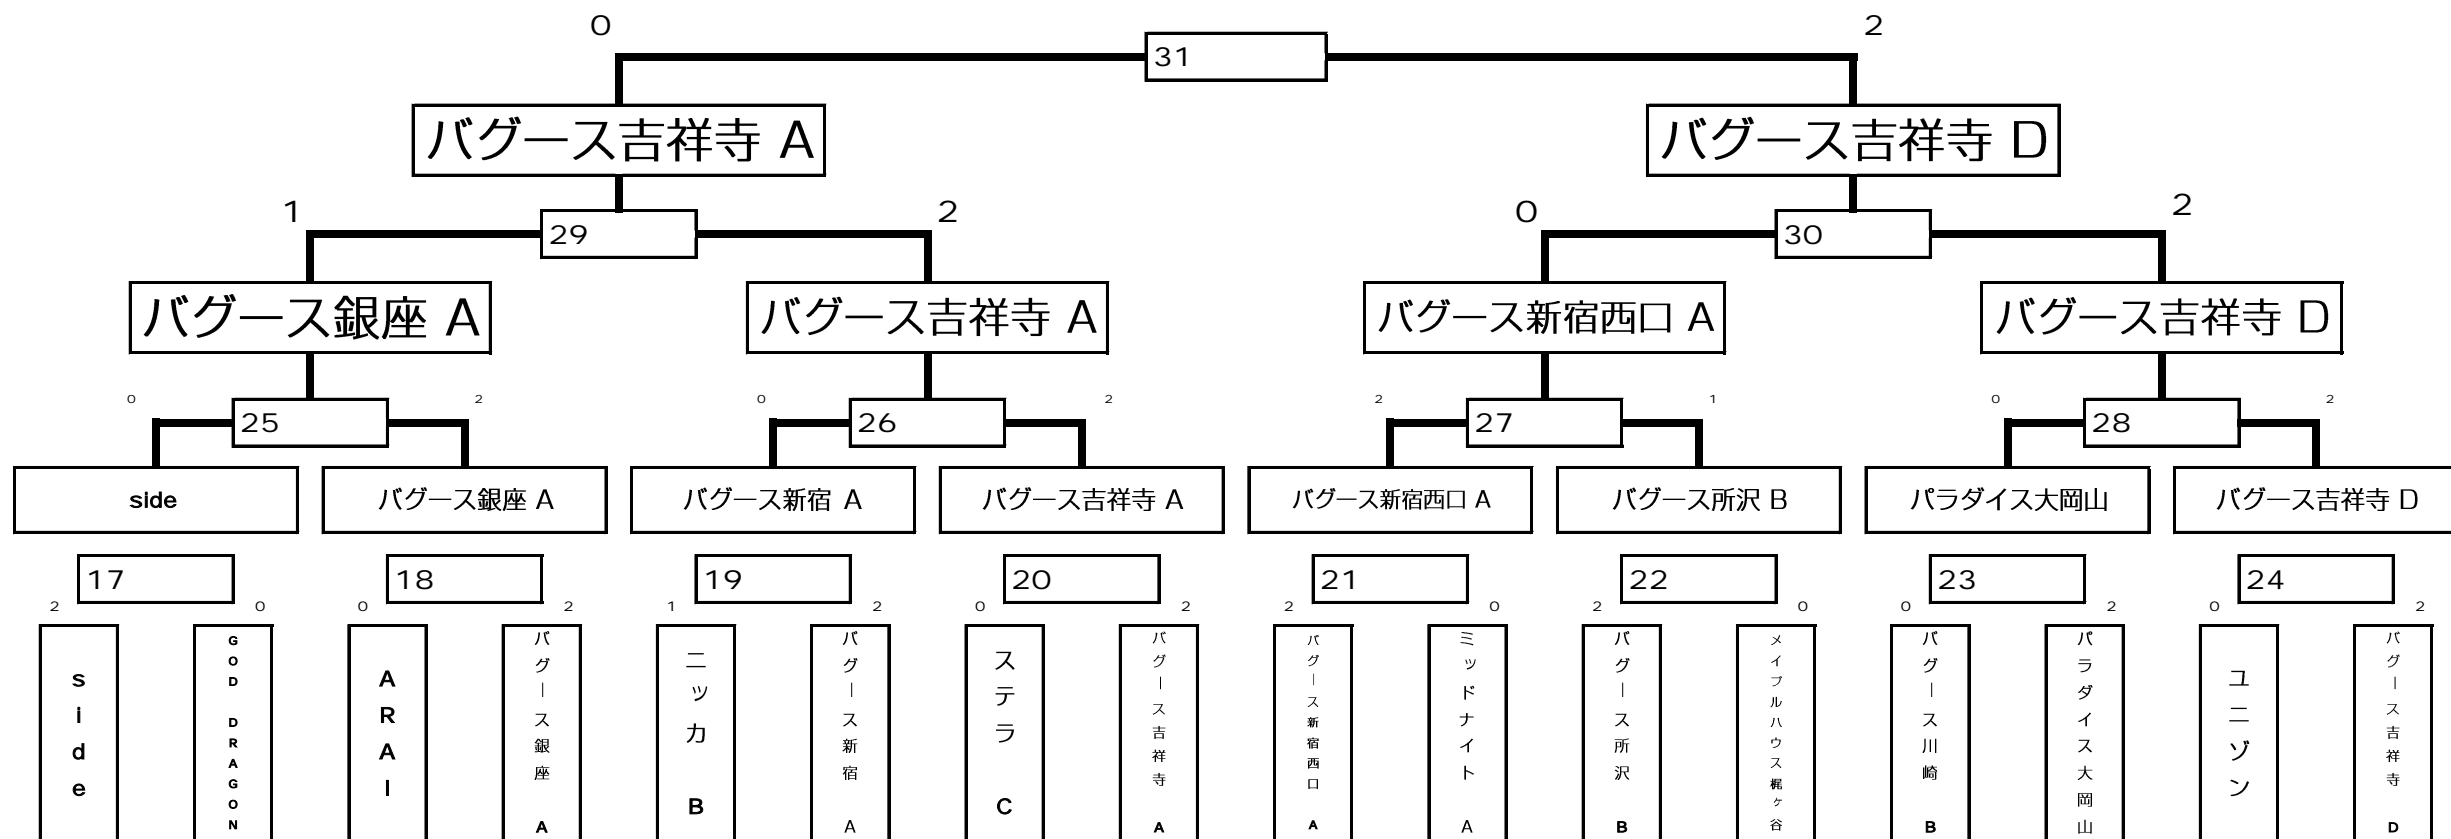

バグース吉祥寺 D

1	2	3	4	5	6	7	8	9	10	11	12	13	14	15	16																
side	バグース六本木 B	ニツカ A	GOD DRAGON	快活CLUB百合ヶ丘店	ARA I	バグース川崎 A	バグース銀座 A	ニツカ C	ニツカ B	TRUTH 田町店	バグース新宿 A	バグース道玄坂 B	ステラ C	バグース大宮	バグース吉祥寺 A	バグース新宿西口 A	ニュー文化	CUE	ミッドナイト A	ステラ B	バグース所沢 B	バグース吉祥寺 C	メイフルハウス堀ヶ谷	バグース川崎 B	バグース横浜西口 B	ステラ A	パラダイス大岡山	POOL NEXT	ユニゾン	バグース吉祥寺 D	フレンド A
1	17	2	18	3	19	4	20	5	21	6	22	7	23	8	24	9	25	10	26	11	27	12	28	13	29	14	30	15	31	16	32