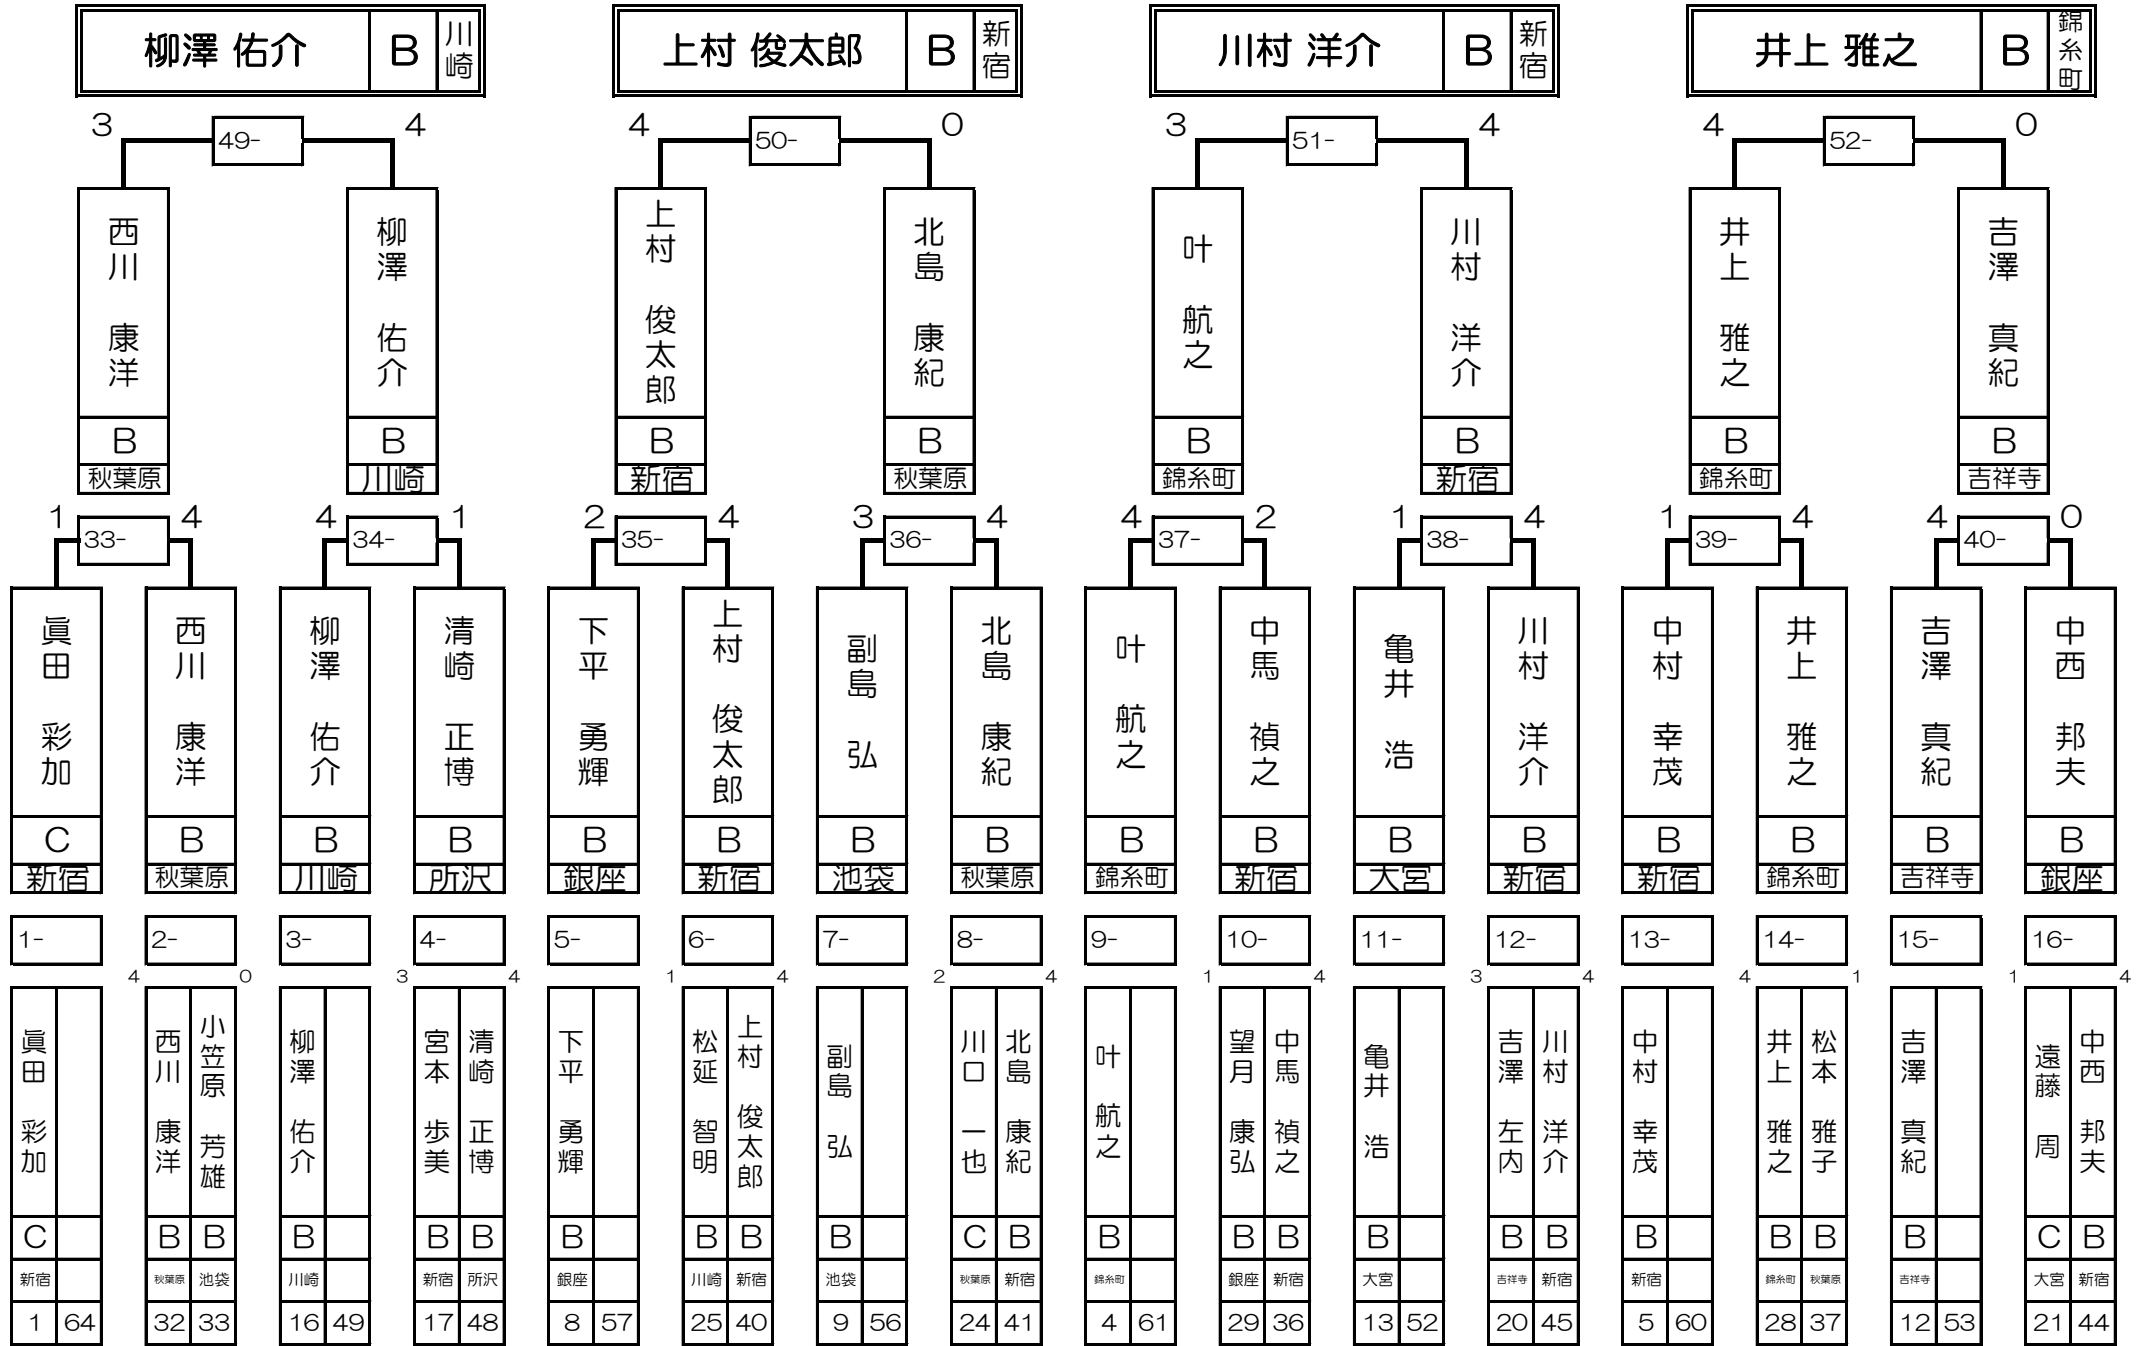

第1組

第2組

野崎 雄大	B	新宿
-------	---	----

三澤 豪	B	吉祥寺
------	---	-----

沖田 哲也	B	秋葉原
-------	---	-----

上村 七海	B	新宿
-------	---	----

2 53- 4

2 54- 4

4 55- 0

4 56- 2

1 41- 4

3 42- 4

4 43- 2

2 44- 4

4 45- 1

2 46- 4