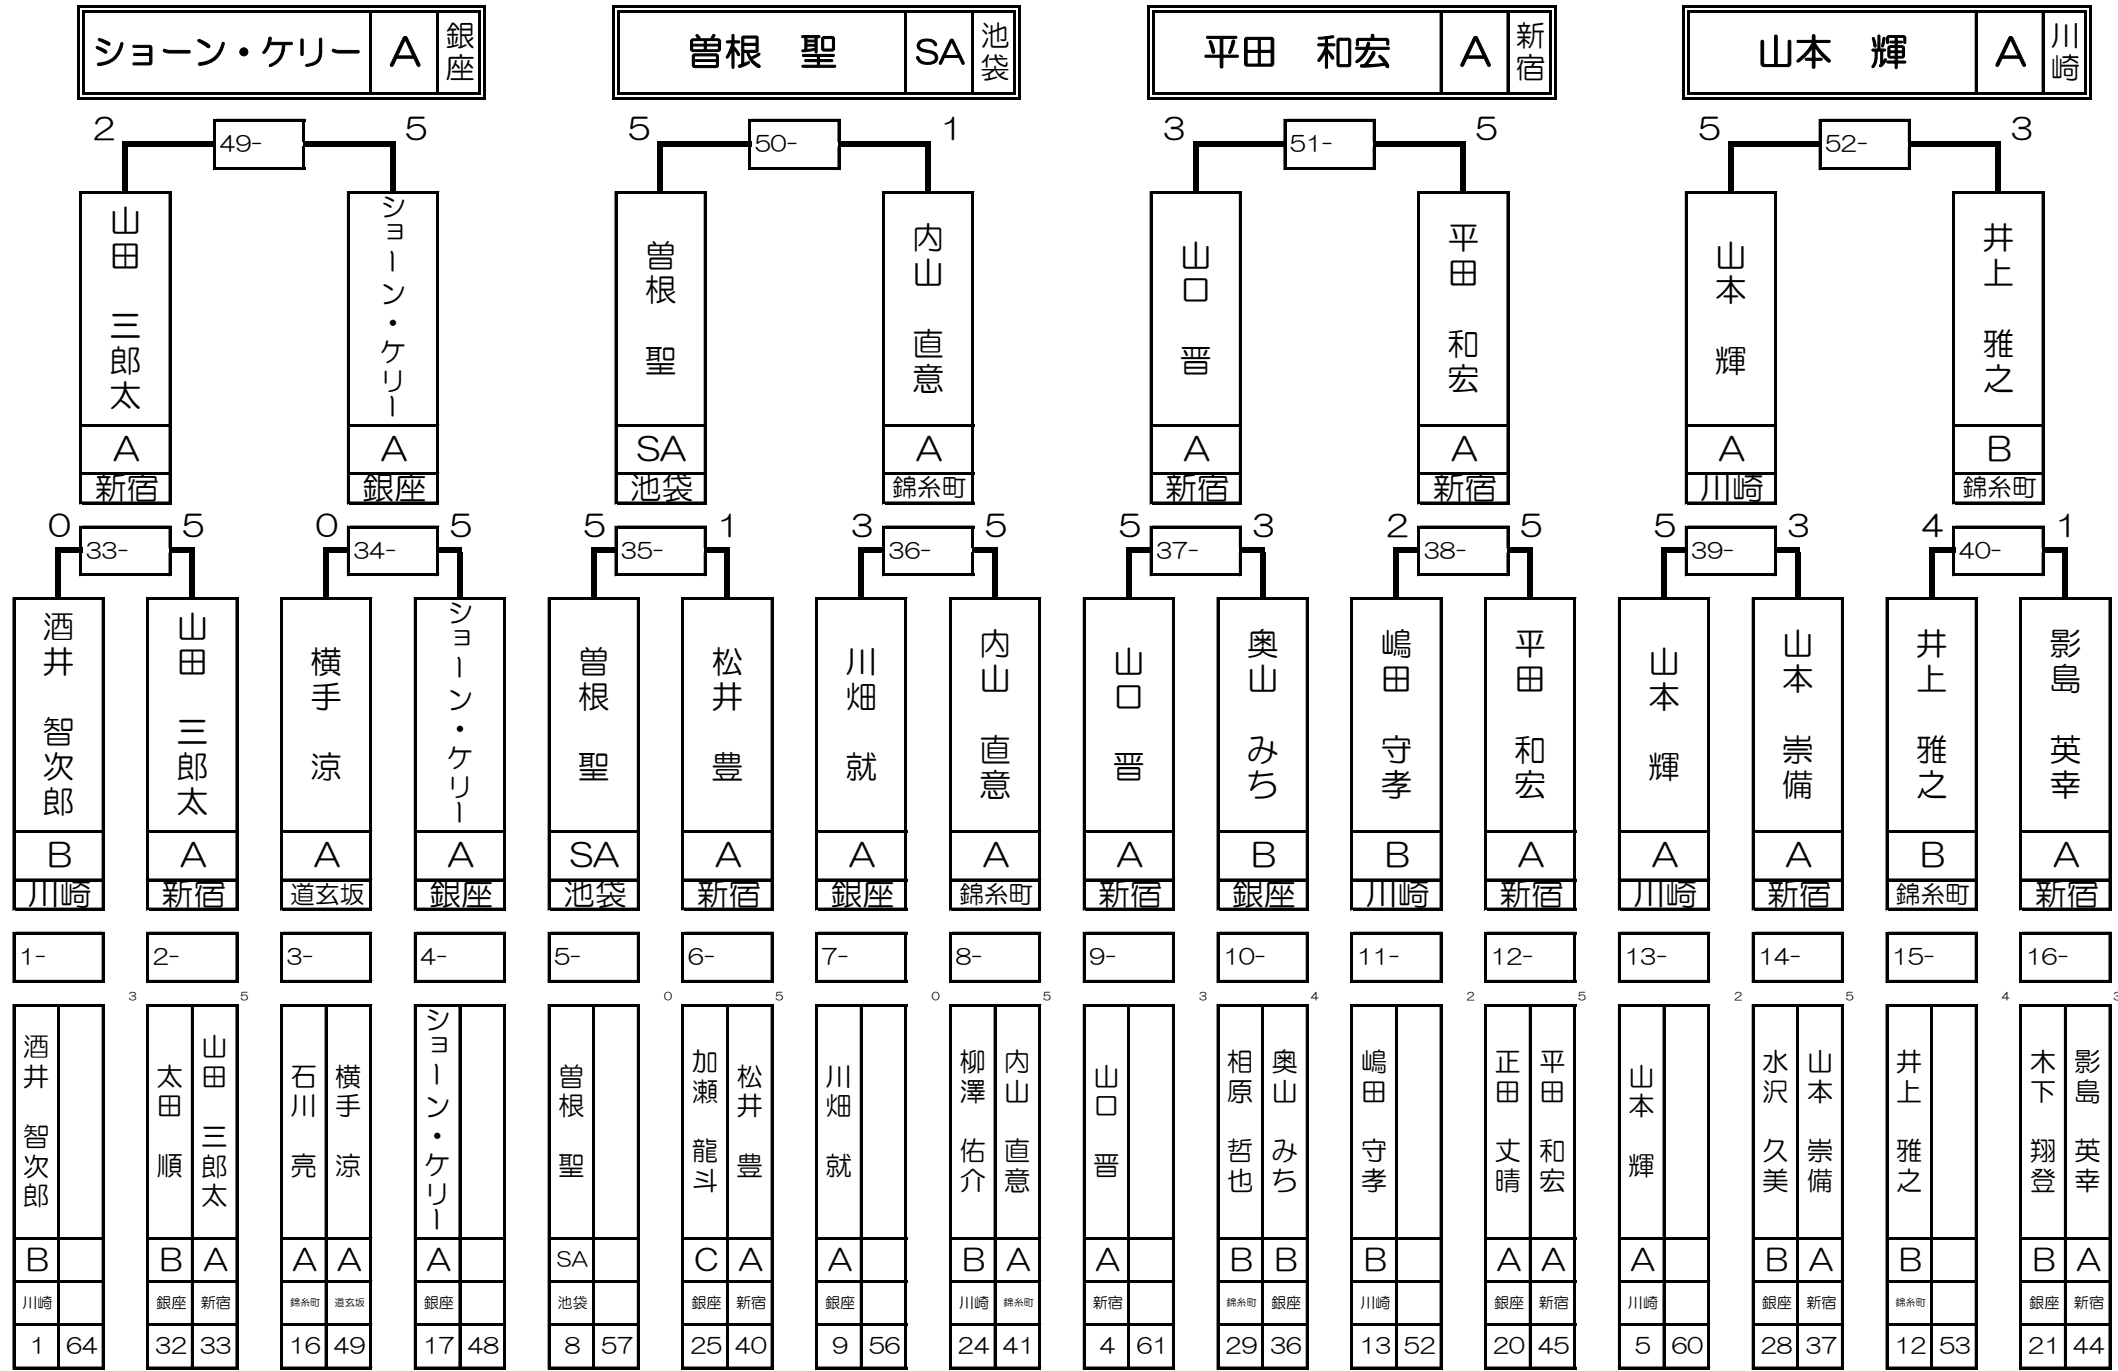

第1組

第2組

山下 洋平	A	銀座
-------	---	----

大瀬 繁明	A	錦糸町
-------	---	-----

大塚 雄一	A	所沢
-------	---	----

井上 勉	SA	新宿
------	----	----

5 53- 0

0 54- 5