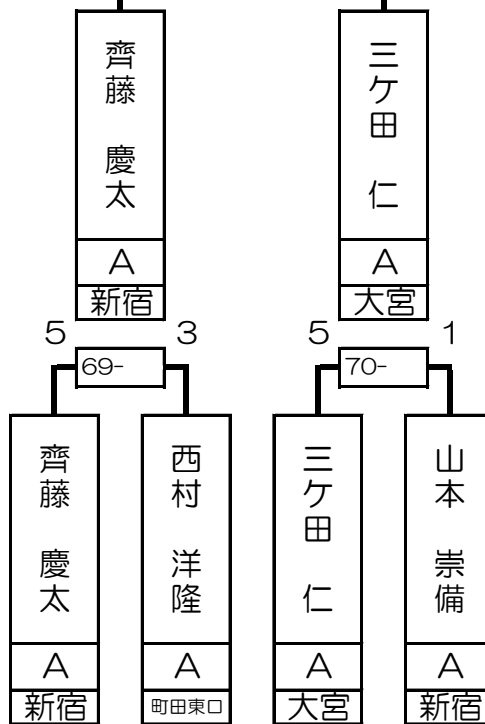

第1組

ベスト16で再抽選致します

| | | |
|------|---|-----|
| 岸川 哲 | A | 吉祥寺 |
|------|---|-----|

ベスト16で再抽選致します

| | | |
|-------|---|----|
| 立石 雅弥 | A | 大宮 |
|-------|---|----|

ベスト16で再抽選致します

| | | |
|-------|---|----|
| 齊藤 慶太 | A | 新宿 |
|-------|---|----|

ベスト16で再抽選致します

| | | |
|--------|---|----|
| 安田 光一郎 | A | 新宿 |
|--------|---|----|

第2組

ベスト16で再抽選致します

| | | |
|------|---|----|
| 松井 豊 | A | 新宿 |
|------|---|----|

ベスト16で再抽選致します

| | | |
|-------|---|----|
| 平田 和宏 | A | 新宿 |
|-------|---|----|