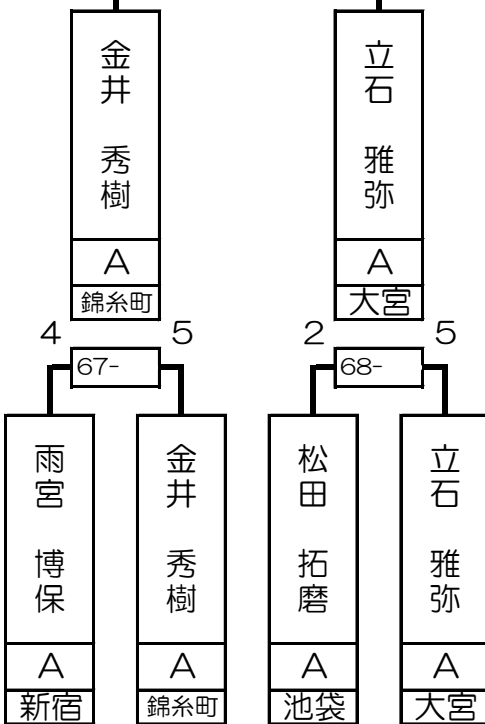

第1組

ベスト16で再抽選致します

| | | |
|------|---|-----|
| 岸川 哲 | A | 吉祥寺 |
|------|---|-----|

ベスト16で再抽選致します

| | | |
|-------|---|----|
| 立石 雅弥 | A | 大宮 |
|-------|---|----|

ベスト16で再抽選致します

| | | |
|-------|---|----|
| 齊藤 慶太 | A | 新宿 |
|-------|---|----|

ベスト16で再抽選致します

| | | |
|--------|---|----|
| 安田 光一郎 | A | 新宿 |
|--------|---|----|

第2組

ベスト16で再抽選致します

| | | |
|------|---|----|
| 松井 豊 | A | 新宿 |
|------|---|----|

ベスト16で再抽選致します

| | | |
|-------|---|----|
| 平田 和宏 | A | 新宿 |
|-------|---|----|