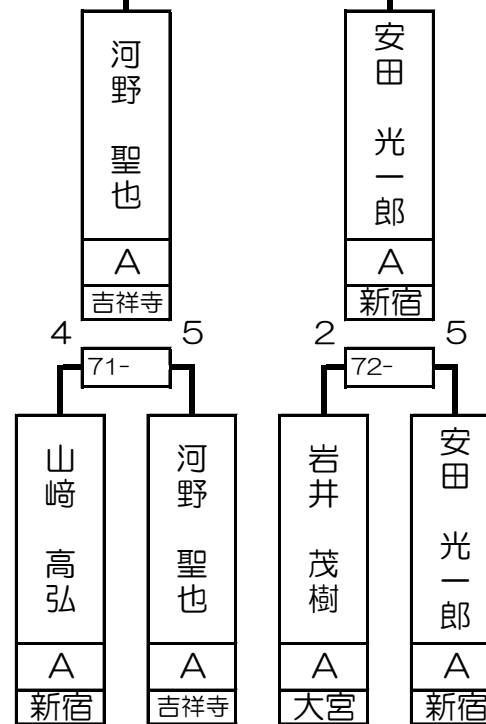

第1組

ベスト16で再抽選致します

| | | |
|------|---|-----|
| 岸川 哲 | A | 吉祥寺 |
|------|---|-----|

ベスト16で再抽選致します

| | | |
|-------|---|----|
| 立石 雅弥 | A | 大宮 |
|-------|---|----|

ベスト16で再抽選致します

| | | |
|-------|---|----|
| 齊藤 慶太 | A | 新宿 |
|-------|---|----|

ベスト16で再抽選致します

| | | |
|--------|---|----|
| 安田 光一郎 | A | 新宿 |
|--------|---|----|

第2組

ベスト16で再抽選致します

| | | |
|------|---|----|
| 松井 豊 | A | 新宿 |
|------|---|----|

ベスト16で再抽選致します

| | | |
|-------|---|----|
| 平田 和宏 | A | 新宿 |
|-------|---|----|