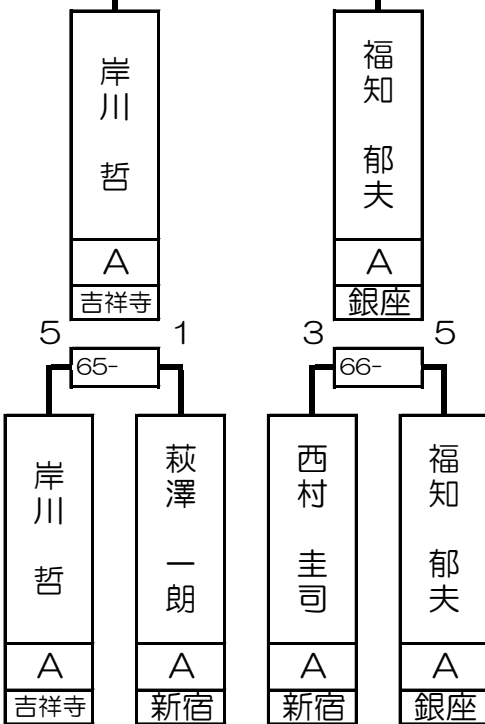

第1組

ベスト16で再抽選致します

| | | |
|------|---|-----|
| 岸川 哲 | A | 吉祥寺 |
|------|---|-----|

ベスト16で再抽選致します

| | | |
|-------|---|----|
| 立石 雅弥 | A | 大宮 |
|-------|---|----|

ベスト16で再抽選致します

| | | |
|-------|---|----|
| 齊藤 慶太 | A | 新宿 |
|-------|---|----|

ベスト16で再抽選致します

| | | |
|--------|---|----|
| 安田 光一郎 | A | 新宿 |
|--------|---|----|

第2組

ベスト16で再抽選致します

| | | |
|------|---|----|
| 松井 豊 | A | 新宿 |
|------|---|----|

ベスト16で再抽選致します

| | | |
|-------|---|----|
| 平田 和宏 | A | 新宿 |
|-------|---|----|