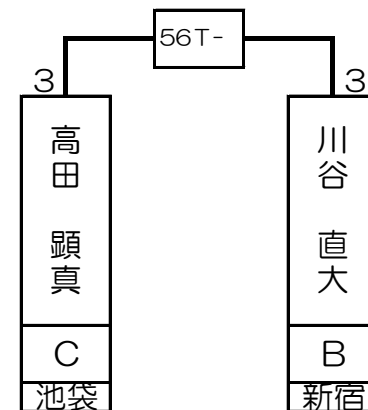

第1組

北島 康紀	B	道玄坂
-------	---	-----

斉藤 健一郎	B	横浜西口
--------	---	------

大吉 直幸	B	新宿西口
-------	---	------

村上 健	B	横浜西口
------	---	------

1T-	2T-	3T-	4T-	5T-	6T-	7T-	8T-	9T-	10T-	11T-	12T-	13T-	14T-	15T-	16T-																
1	4							4	2			2	4																		
北島 康紀	眞田 彩加	西川 康洋	三宅 太郎	井上 雅之	箱守 瑞木	中井 保貴	斉藤 健一郎	清崎 正博	亀井 浩	大吉 直幸	竹内 優香	嶋田 守孝	野崎 雄大	伊藤 史子	松井 武	村上 健	江川 明子	横山 憲司													
B	C	B	B	B	C	B	B	B	B	B	C	B	B	B	C	B	C	C	B												
道玄坂	新宿	秋葉原	吉祥寺	錦糸町	大宮	新宿	横浜西口	所沢	大宮	新宿西口	新宿	川崎	新宿	川崎	新宿西口	横浜西口	秋葉原	新宿													
1	64	32	33	16	49	17	48	8	57	25	40	9	56	24	41	4	61	29	36	13	52	20	45	5	60	28	37	12	53	21	44

第2組

山口 洋史	B	錦糸町
-------	---	-----

アルディー パレルモ	B	新宿
------------	---	----

叶 航之	B	錦糸町
------	---	-----

川谷 直大	B	新宿
-------	---	----

17T- 18T- 19T- 20T- 21T- 22T- 23T- 24T- 25T- 26T- 27T- 28T- 29T- 30T- 31T- 32T-