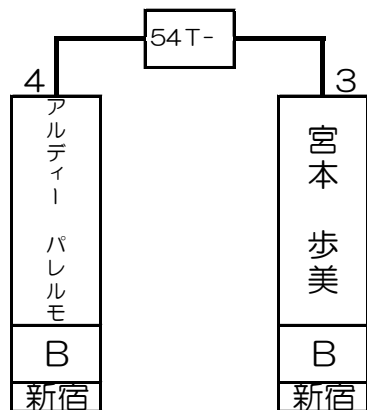

第1組

北島 康紀	B	道玄坂
-------	---	-----

斉藤 健一郎	B	横浜西口
--------	---	------

大吉 直幸	B	新宿西口
-------	---	------

村上 健	B	横浜西口
------	---	------

1T-	2T-	3T-	4T-	5T-	6T-	7T-	8T-	9T-	10T-	11T-	12T-	13T-	14T-	15T-	16T-																
1	4							4	2			2	4																		
北島 康紀	眞田 彩加	西川 康洋	三宅 太郎	井上 雅之	箱守 瑞木	中井 保貴	斉藤 健一郎	清崎 正博	亀井 浩	大吉 直幸	竹内 優香	嶋田 守孝	野崎 雄大	伊藤 史子	松井 武	村上 健	江川 明子	横山 憲司													
B	C	B	B	B	C	B	B	B	B	B	C	B	B	B	C	B	C	C	B												
道玄坂	新宿	秋葉原	吉祥寺	錦糸町	大宮	新宿	横浜西口	所沢	大宮	新宿西口	新宿	川崎	新宿	川崎	新宿西口	横浜西口	秋葉原	新宿													
1	64	32	33	16	49	17	48	8	57	25	40	9	56	24	41	4	61	29	36	13	52	20	45	5	60	28	37	12	53	21	44

第2組

山口 洋史	B	錦糸町
-------	---	-----

アルディー パレルモ	B	新宿
------------	---	----

叶 航之	B	錦糸町
------	---	-----

川谷 直大	B	新宿
-------	---	----

17T- 18T- 19T- 20T- 21T- 22T- 23T- 24T- 25T- 26T- 27T- 28T- 29T- 30T- 31T- 32T-