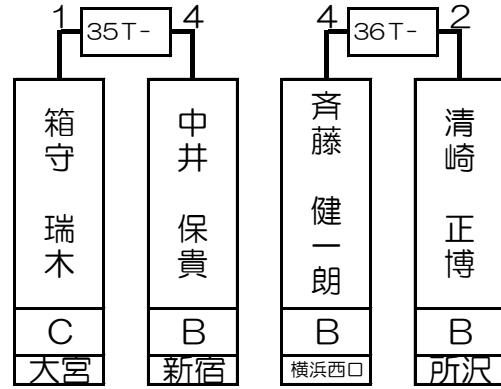

第1組

北島 康紀	B	道玄坂
-------	---	-----

斉藤 健一郎	B	横浜西口
--------	---	------

大吉 直幸	B	新宿西口
-------	---	------

村上 健	B	横浜西口
------	---	------

1T-	2T-	3T-	4T-	5T-	6T-	7T-	8T-	9T-	10T-	11T-	12T-	13T-	14T-	15T-	16T-																
1	4							4	2			2	4																		
北島 康紀	眞田 彩加	西川 康洋	三宅 太郎	井上 雅之	箱守 瑞木	中井 保貴	斉藤 健一郎	清崎 正博	亀井 浩	大吉 直幸	竹内 優香	嶋田 守孝	野崎 雄大	伊藤 史子	松井 武	村上 健	江川 明子	横山 憲司													
B	C	B	B	B	C	B	B	B	B	B	C	B	B	B	C	B	C	C	B												
道玄坂	新宿	秋葉原	吉祥寺	錦糸町	大宮	新宿	横浜西口	所沢	大宮	新宿西口	新宿	川崎	新宿	川崎	新宿西口	横浜西口	秋葉原	新宿													
1	64	32	33	16	49	17	48	8	57	25	40	9	56	24	41	4	61	29	36	13	52	20	45	5	60	28	37	12	53	21	44

第2組

山口 洋史	B	錦糸町
-------	---	-----

アルディー パレルモ	B	新宿
------------	---	----

叶 航之	B	錦糸町
------	---	-----

川谷 直大	B	新宿
-------	---	----

17T- 18T- 19T- 20T- 21T- 22T- 23T- 24T- 25T- 26T- 27T- 28T- 29T- 30T- 31T- 32T-