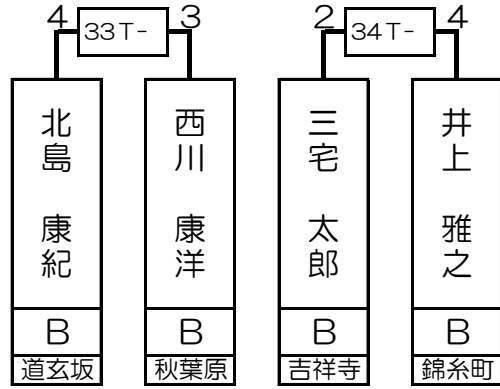

第1組

北島 康紀	B	道玄坂
-------	---	-----

斉藤 健一郎	B	横浜西口
--------	---	------

大吉 直幸	B	新宿西口
-------	---	------

村上 健	B	横浜西口
------	---	------

1T-	2T-	3T-	4T-	5T-	6T-	7T-	8T-	9T-	10T-	11T-	12T-	13T-	14T-	15T-	16T-																
1	4							4	2			2	4																		
北島 康紀	眞田 彩加	西川 康洋	三宅 太郎	井上 雅之	箱守 瑞木	中井 保貴	斉藤 健一郎	清崎 正博	亀井 浩	大吉 直幸	竹内 優香	嶋田 守孝	野崎 雄大	伊藤 史子	松井 武	村上 健	江川 明子	横山 憲司													
B	C	B	B	B	C	B	B	B	B	B	C	B	B	B	C	B	C	C	B												
道玄坂	新宿	秋葉原	吉祥寺	錦糸町	大宮	新宿	横浜西口	所沢	大宮	新宿西口	新宿	川崎	新宿	川崎	新宿西口	横浜西口	秋葉原	新宿													
1	64	32	33	16	49	17	48	8	57	25	40	9	56	24	41	4	61	29	36	13	52	20	45	5	60	28	37	12	53	21	44

第2組

山口 洋史	B	錦糸町
-------	---	-----

アルディー パレルモ	B	新宿
------------	---	----

叶 航之	B	錦糸町
------	---	-----

川谷 直大	B	新宿
-------	---	----

17T- 18T- 19T- 20T- 21T- 22T- 23T- 24T- 25T- 26T- 27T- 28T- 29T- 30T- 31T- 32T-