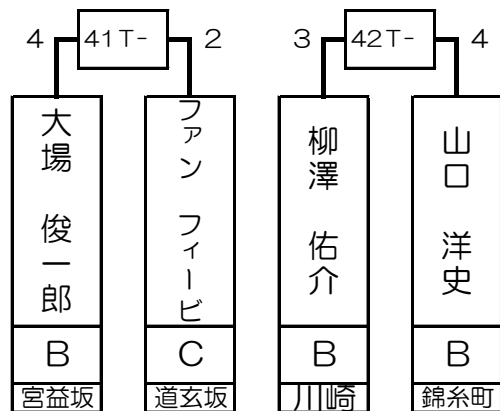

第1組

北島 康紀	B	道玄坂
-------	---	-----

斉藤 健一郎	B	横浜西口
--------	---	------

大吉 直幸	B	新宿西口
-------	---	------

村上 健	B	横浜西口
------	---	------

1T-	2T-	3T-	4T-	5T-	6T-	7T-	8T-	9T-	10T-	11T-	12T-	13T-	14T-	15T-	16T-																
1	4							4	2			2	4																		
北島 康紀	眞田 彩加	西川 康洋	三宅 太郎	井上 雅之	箱守 瑞木	中井 保貴	斉藤 健一郎	清崎 正博	亀井 浩	大吉 直幸	竹内 優香	嶋田 守孝	野崎 雄大	伊藤 史子	松井 武	村上 健	江川 明子	横山 憲司													
B	C	B	B	B	C	B	B	B	B	B	C	B	B	B	C	B	C	C	B												
道玄坂	新宿	秋葉原	吉祥寺	錦糸町	大宮	新宿	横浜西口	所沢	大宮	新宿西口	新宿	川崎	新宿	川崎	新宿西口	横浜西口	秋葉原	新宿													
1	64	32	33	16	49	17	48	8	57	25	40	9	56	24	41	4	61	29	36	13	52	20	45	5	60	28	37	12	53	21	44

第2組

山口 洋史	B	錦糸町
-------	---	-----

アルディー パレルモ	B	新宿
------------	---	----

叶 航之	B	錦糸町
------	---	-----

川谷 直大	B	新宿
-------	---	----

17T- 18T- 19T- 20T- 21T- 22T- 23T- 24T- 25T- 26T- 27T- 28T- 29T- 30T- 31T- 32T-