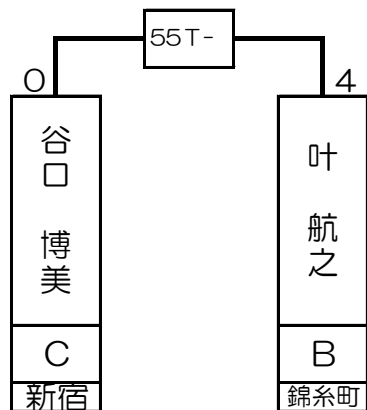

第1組

北島 康紀	B	道玄坂
-------	---	-----

斉藤 健一郎	B	横浜西口
--------	---	------

大吉 直幸	B	新宿西口
-------	---	------

村上 健	B	横浜西口
------	---	------

1T-	2T-	3T-	4T-	5T-	6T-	7T-	8T-	9T-	10T-	11T-	12T-	13T-	14T-	15T-	16T-																
1	4							4	2			2	4																		
北島 康紀	眞田 彩加	西川 康洋	三宅 太郎	井上 雅之	箱守 瑞木	中井 保貴	斉藤 健一郎	清崎 正博	亀井 浩	大吉 直幸	竹内 優香	嶋田 守孝	野崎 雄大	伊藤 史子	松井 武	村上 健	江川 明子	横山 憲司													
B	C	B	B	B	C	B	B	B	B	B	C	B	B	B	C	B	C	C	B												
道玄坂	新宿	秋葉原	吉祥寺	錦糸町	大宮	新宿	横浜西口	所沢	大宮	新宿西口	新宿	川崎	新宿	川崎	新宿西口	横浜西口	秋葉原	新宿													
1	64	32	33	16	49	17	48	8	57	25	40	9	56	24	41	4	61	29	36	13	52	20	45	5	60	28	37	12	53	21	44

第2組

山口 洋史	B	錦糸町
-------	---	-----

アルディー パレルモ	B	新宿
------------	---	----

叶 航之	B	錦糸町
------	---	-----

川谷 直大	B	新宿
-------	---	----

17T- 18T- 19T- 20T- 21T- 22T- 23T- 24T- 25T- 26T- 27T- 28T- 29T- 30T- 31T- 32T-