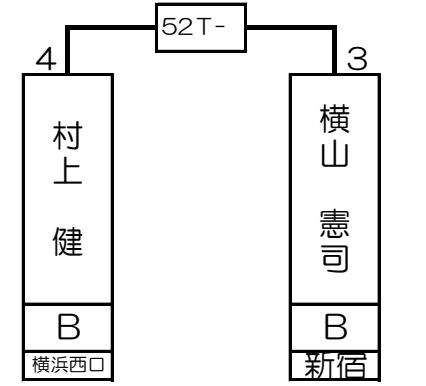

第1組

北島 康紀	B	道玄坂
-------	---	-----

斉藤 健一郎	B	横浜西口
--------	---	------

大吉 直幸	B	新宿西口
-------	---	------

村上 健	B	横浜西口
------	---	------

1T-	2T-	3T-	4T-	5T-	6T-	7T-	8T-	9T-	10T-	11T-	12T-	13T-	14T-	15T-	16T-																
1	4							4	2			2	4																		
北島 康紀	眞田 彩加	西川 康洋	三宅 太郎	井上 雅之	箱守 瑞木	中井 保貴	斉藤 健一郎	清崎 正博	亀井 浩	大吉 直幸	竹内 優香	嶋田 守孝	野崎 雄大	伊藤 史子	松井 武	村上 健	江川 明子	横山 憲司													
B	C	B	B	B	C	B	B	B	B	B	C	B	B	B	C	B	C	C	B												
道玄坂	新宿	秋葉原	吉祥寺	錦糸町	大宮	新宿	横浜西口	所沢	大宮	新宿西口	新宿	川崎	新宿	川崎	新宿西口	横浜西口	秋葉原	新宿													
1	64	32	33	16	49	17	48	8	57	25	40	9	56	24	41	4	61	29	36	13	52	20	45	5	60	28	37	12	53	21	44

第2組

山口 洋史	B	錦糸町
-------	---	-----

アルディー パレルモ	B	新宿
------------	---	----

叶 航之	B	錦糸町
------	---	-----

川谷 直大	B	新宿
-------	---	----

17T- 18T- 19T- 20T- 21T- 22T- 23T- 24T- 25T- 26T- 27T- 28T- 29T- 30T- 31T- 32T-