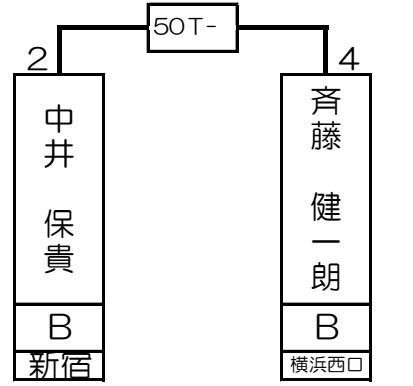

第1組

北島 康紀	B	道玄坂
-------	---	-----

斉藤 健一郎	B	横浜西口
--------	---	------

大吉 直幸	B	新宿西口
-------	---	------

村上 健	B	横浜西口
------	---	------

1T-	2T-	3T-	4T-	5T-	6T-	7T-	8T-	9T-	10T-	11T-	12T-	13T-	14T-	15T-	16T-																
1	4							4	2			2	4																		
北島 康紀	眞田 彩加	西川 康洋	三宅 太郎	井上 雅之	箱守 瑞木	中井 保貴	斉藤 健一郎	清崎 正博	亀井 浩	大吉 直幸	竹内 優香	嶋田 守孝	野崎 雄大	伊藤 史子	松井 武	村上 健	江川 明子	横山 憲司													
B	C	B	B	B	C	B	B	B	B	B	C	B	B	B	C	B	C	C	B												
道玄坂	新宿	秋葉原	吉祥寺	錦糸町	大宮	新宿	横浜西口	所沢	大宮	新宿西口	新宿	川崎	新宿	川崎	新宿西口	横浜西口	秋葉原	新宿													
1	64	32	33	16	49	17	48	8	57	25	40	9	56	24	41	4	61	29	36	13	52	20	45	5	60	28	37	12	53	21	44

第2組

山口 洋史	B	錦糸町
-------	---	-----

アルディー パレルモ	B	新宿
------------	---	----

叶 航之	B	錦糸町
------	---	-----

川谷 直大	B	新宿
-------	---	----

17T- 18T- 19T- 20T- 21T- 22T- 23T- 24T- 25T- 26T- 27T- 28T- 29T- 30T- 31T- 32T-