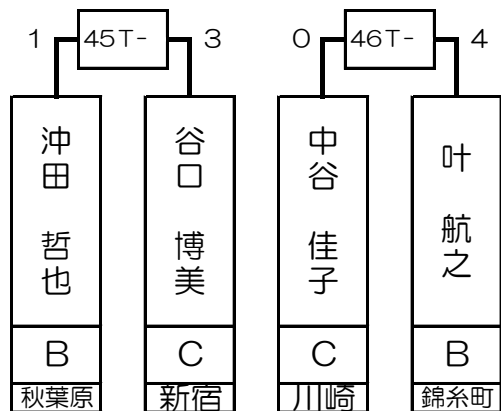

第1組

北島 康紀	B	道玄坂
-------	---	-----

斉藤 健一郎	B	横浜西口
--------	---	------

大吉 直幸	B	新宿西口
-------	---	------

村上 健	B	横浜西口
------	---	------

1T-	2T-	3T-	4T-	5T-	6T-	7T-	8T-	9T-	10T-	11T-	12T-	13T-	14T-	15T-	16T-																
1	4							4	2			2	4																		
北島 康紀	眞田 彩加	西川 康洋	三宅 太郎	井上 雅之	箱守 瑞木	中井 保貴	斉藤 健一郎	清崎 正博	亀井 浩	大吉 直幸	竹内 優香	嶋田 守孝	野崎 雄大	伊藤 史子	松井 武	村上 健	江川 明子	横山 憲司													
B	C	B	B	B	C	B	B	B	B	B	C	B	B	B	C	B	C	C	B												
道玄坂	新宿	秋葉原	吉祥寺	錦糸町	大宮	新宿	横浜西口	所沢	大宮	新宿西口	新宿	川崎	新宿	川崎	新宿西口	横浜西口	秋葉原	新宿													
1	64	32	33	16	49	17	48	8	57	25	40	9	56	24	41	4	61	29	36	13	52	20	45	5	60	28	37	12	53	21	44

第2組

山口 洋史	B	錦糸町
-------	---	-----

アルディー パレルモ	B	新宿
------------	---	----

叶 航之	B	錦糸町
------	---	-----

川谷 直大	B	新宿
-------	---	----

17T- 18T- 19T- 20T- 21T- 22T- 23T- 24T- 25T- 26T- 27T- 28T- 29T- 30T- 31T- 32T-