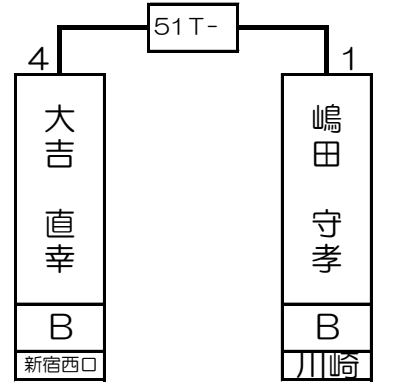

第1組

北島 康紀	B	道玄坂
-------	---	-----

斉藤 健一郎	B	横浜西口
--------	---	------

大吉 直幸	B	新宿西口
-------	---	------

村上 健	B	横浜西口
------	---	------

1T-	2T-	3T-	4T-	5T-	6T-	7T-	8T-	9T-	10T-	11T-	12T-	13T-	14T-	15T-	16T-																
1	4							4	2			2	4																		
北島 康紀	眞田 彩加	西川 康洋	三宅 太郎	井上 雅之	箱守 瑞木	中井 保貴	斉藤 健一郎	清崎 正博	亀井 浩	大吉 直幸	竹内 優香	嶋田 守孝	野崎 雄大	伊藤 史子	松井 武	村上 健	江川 明子	横山 憲司													
B	C	B	B	B	C	B	B	B	B	B	C	B	B	B	C	B	C	C	B												
道玄坂	新宿	秋葉原	吉祥寺	錦糸町	大宮	新宿	横浜西口	所沢	大宮	新宿西口	新宿	川崎	新宿	川崎	新宿西口	横浜西口	秋葉原	新宿													
1	64	32	33	16	49	17	48	8	57	25	40	9	56	24	41	4	61	29	36	13	52	20	45	5	60	28	37	12	53	21	44

第2組

山口 洋史	B	錦糸町
-------	---	-----

アルディー パレルモ	B	新宿
------------	---	----

叶 航之	B	錦糸町
------	---	-----

川谷 直大	B	新宿
-------	---	----

17T- 18T- 19T- 20T- 21T- 22T- 23T- 24T- 25T- 26T- 27T- 28T- 29T- 30T- 31T- 32T-