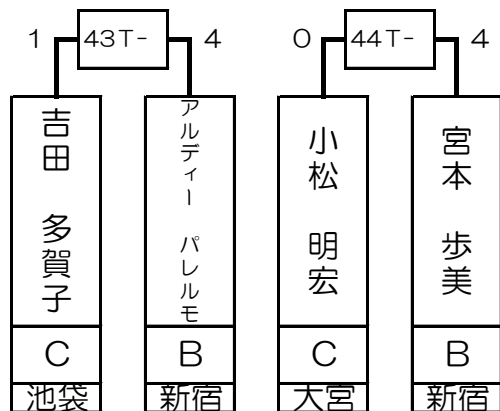

第1組

北島 康紀	B	道玄坂
-------	---	-----

斉藤 健一郎	B	横浜西口
--------	---	------

大吉 直幸	B	新宿西口
-------	---	------

村上 健	B	横浜西口
------	---	------

1T-	2T-	3T-	4T-	5T-	6T-	7T-	8T-	9T-	10T-	11T-	12T-	13T-	14T-	15T-	16T-																
1	4							4	2			2	4																		
北島 康紀	眞田 彩加	西川 康洋	三宅 太郎	井上 雅之	箱守 瑞木	中井 保貴	斉藤 健一郎	清崎 正博	亀井 浩	大吉 直幸	竹内 優香	嶋田 守孝	野崎 雄大	伊藤 史子	松井 武	村上 健	江川 明子	横山 憲司													
B	C	B	B	B	C	B	B	B	B	B	C	B	B	B	C	B	C	C	B												
道玄坂	新宿	秋葉原	吉祥寺	錦糸町	大宮	新宿	横浜西口	所沢	大宮	新宿西口	新宿	川崎	新宿	川崎	新宿西口	横浜西口	秋葉原	新宿													
1	64	32	33	16	49	17	48	8	57	25	40	9	56	24	41	4	61	29	36	13	52	20	45	5	60	28	37	12	53	21	44

第2組

山口 洋史	B	錦糸町
-------	---	-----

アルディー パレルモ	B	新宿
------------	---	----

叶 航之	B	錦糸町
------	---	-----

川谷 直大	B	新宿
-------	---	----

17T- 18T- 19T- 20T- 21T- 22T- 23T- 24T- 25T- 26T- 27T- 28T- 29T- 30T- 31T- 32T-