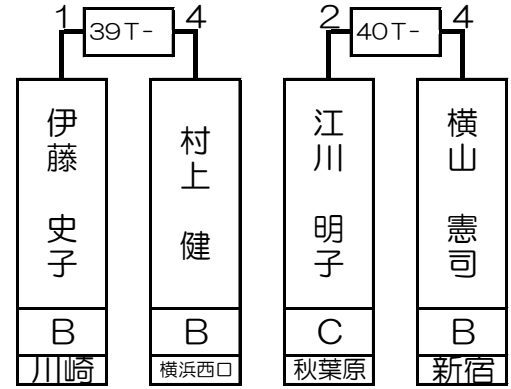

第1組

北島 康紀	B	道玄坂
-------	---	-----

斉藤 健一郎	B	横浜西口
--------	---	------

大吉 直幸	B	新宿西口
-------	---	------

村上 健	B	横浜西口
------	---	------

1T-	2T-	3T-	4T-	5T-	6T-	7T-	8T-	9T-	10T-	11T-	12T-	13T-	14T-	15T-	16T-																
1	4							4	2			2	4																		
北島 康紀	眞田 彩加	西川 康洋	三宅 太郎	井上 雅之	箱守 瑞木	中井 保貴	斉藤 健一郎	清崎 正博	亀井 浩	大吉 直幸	竹内 優香	嶋田 守孝	野崎 雄大	伊藤 史子	松井 武	村上 健	江川 明子	横山 憲司													
B	C	B	B	B	C	B	B	B	B	B	C	B	B	B	C	B	C	C	B												
道玄坂	新宿	秋葉原	吉祥寺	錦糸町	大宮	新宿	横浜西口	所沢	大宮	新宿西口	新宿	川崎	新宿	川崎	新宿西口	横浜西口	秋葉原	新宿													
1	64	32	33	16	49	17	48	8	57	25	40	9	56	24	41	4	61	29	36	13	52	20	45	5	60	28	37	12	53	21	44