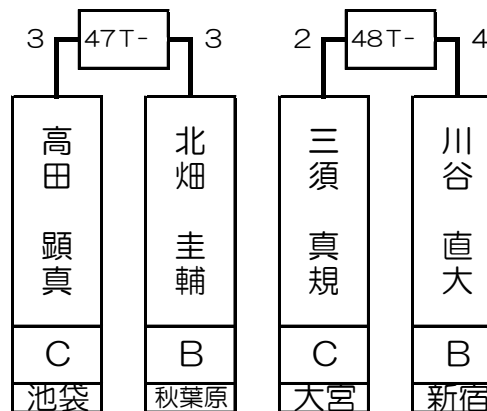

第1組

北島 康紀	B	道玄坂
-------	---	-----

斉藤 健一郎	B	横浜西口
--------	---	------

大吉 直幸	B	新宿西口
-------	---	------

村上 健	B	横浜西口
------	---	------

1T-	2T-	3T-	4T-	5T-	6T-	7T-	8T-	9T-	10T-	11T-	12T-	13T-	14T-	15T-	16T-																
1	4							4	2			2	4																		
北島 康紀	眞田 彩加	西川 康洋	三宅 太郎	井上 雅之	箱守 瑞木	中井 保貴	斉藤 健一郎	清崎 正博	亀井 浩	大吉 直幸	竹内 優香	嶋田 守孝	野崎 雄大	伊藤 史子	松井 武	村上 健	江川 明子	横山 憲司													
B	C	B	B	B	C	B	B	B	B	B	C	B	B	B	C	B	C	C	B												
道玄坂	新宿	秋葉原	吉祥寺	錦糸町	大宮	新宿	横浜西口	所沢	大宮	新宿西口	新宿	川崎	新宿	川崎	新宿西口	横浜西口	秋葉原	新宿													
1	64	32	33	16	49	17	48	8	57	25	40	9	56	24	41	4	61	29	36	13	52	20	45	5	60	28	37	12	53	21	44

第2組

山口 洋史	B	錦糸町
-------	---	-----

アルディー パレルモ	B	新宿
------------	---	----

叶 航之	B	錦糸町
------	---	-----

川谷 直大	B	新宿
-------	---	----

17T- 18T- 19T- 20T- 21T- 22T- 23T- 24T- 25T- 26T- 27T- 28T- 29T- 30T- 31T- 32T-