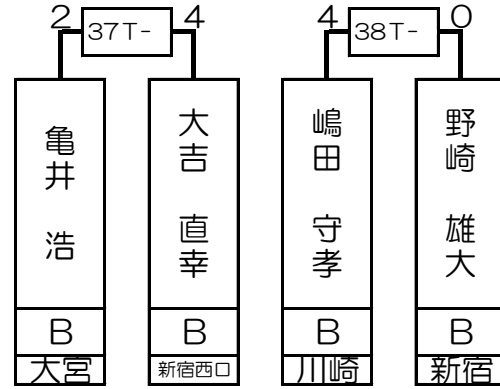

第1組

北島 康紀	B	道玄坂
-------	---	-----

斉藤 健一郎	B	横浜西口
--------	---	------

大吉 直幸	B	新宿西口
-------	---	------

村上 健	B	横浜西口
------	---	------

1T-	2T-	3T-	4T-	5T-	6T-	7T-	8T-	9T-	10T-	11T-	12T-	13T-	14T-	15T-	16T-																
1	4							4	2			2	4																		
北島 康紀	眞田 彩加	西川 康洋	三宅 太郎	井上 雅之	箱守 瑞木	中井 保貴	斉藤 健一郎	清崎 正博	亀井 浩	大吉 直幸	竹内 優香	嶋田 守孝	野崎 雄大	伊藤 史子	松井 武	村上 健	江川 明子	横山 憲司													
B	C	B	B	B	C	B	B	B	B	B	C	B	B	B	C	B	C	C	B												
道玄坂	新宿	秋葉原	吉祥寺	錦糸町	大宮	新宿	横浜西口	所沢	大宮	新宿西口	新宿	川崎	新宿	川崎	新宿西口	横浜西口	秋葉原	新宿													
1	64	32	33	16	49	17	48	8	57	25	40	9	56	24	41	4	61	29	36	13	52	20	45	5	60	28	37	12	53	21	44

第2組

山口 洋史	B	錦糸町
-------	---	-----

アルディー パレルモ	B	新宿
------------	---	----

叶 航之	B	錦糸町
------	---	-----

川谷 直大	B	新宿
-------	---	----

17T- 18T- 19T- 20T- 21T- 22T- 23T- 24T- 25T- 26T- 27T- 28T- 29T- 30T- 31T- 32T-