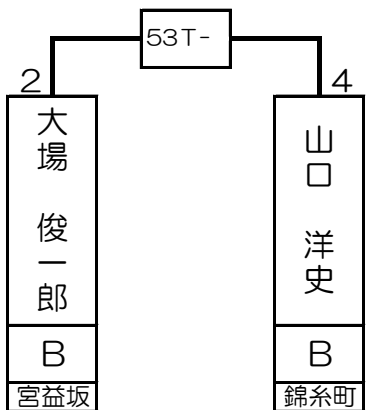

第1組

北島 康紀	B	道玄坂
-------	---	-----

斉藤 健一郎	B	横浜西口
--------	---	------

大吉 直幸	B	新宿西口
-------	---	------

村上 健	B	横浜西口
------	---	------

1T-	2T-	3T-	4T-	5T-	6T-	7T-	8T-	9T-	10T-	11T-	12T-	13T-	14T-	15T-	16T-																
1	4							4	2			2	4																		
北島 康紀	眞田 彩加	西川 康洋	三宅 太郎	井上 雅之	箱守 瑞木	中井 保貴	斉藤 健一郎	清崎 正博	亀井 浩	大吉 直幸	竹内 優香	嶋田 守孝	野崎 雄大	伊藤 史子	松井 武	村上 健	江川 明子	横山 憲司													
B	C	B	B	B	C	B	B	B	B	B	C	B	B	B	C	B	C	C	B												
道玄坂	新宿	秋葉原	吉祥寺	錦糸町	大宮	新宿	横浜西口	所沢	大宮	新宿西口	新宿	川崎	新宿	川崎	新宿西口	横浜西口	秋葉原	新宿													
1	64	32	33	16	49	17	48	8	57	25	40	9	56	24	41	4	61	29	36	13	52	20	45	5	60	28	37	12	53	21	44

第2組

山口 洋史	B	錦糸町
-------	---	-----

アルディー パレルモ	B	新宿
------------	---	----

叶 航之	B	錦糸町
------	---	-----

川谷 直大	B	新宿
-------	---	----

17T- 18T- 19T- 20T- 21T- 22T- 23T- 24T- 25T- 26T- 27T- 28T- 29T- 30T- 31T- 32T-