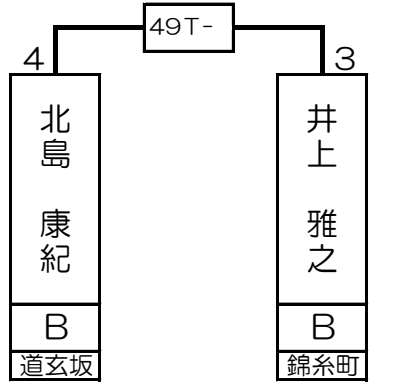

第1組

北島 康紀	B	道玄坂
-------	---	-----

斉藤 健一郎	B	横浜西口
--------	---	------

大吉 直幸	B	新宿西口
-------	---	------

村上 健	B	横浜西口
------	---	------

1T-	2T-	3T-	4T-	5T-	6T-	7T-	8T-	9T-	10T-	11T-	12T-	13T-	14T-	15T-	16T-																
1	4							4	2			2	4																		
北島 康紀	眞田 彩加	西川 康洋	三宅 太郎	井上 雅之	箱守 瑞木	中井 保貴	斉藤 健一郎	清崎 正博	亀井 浩	大吉 直幸	竹内 優香	嶋田 守孝	野崎 雄大	伊藤 史子	松井 武	村上 健	江川 明子	横山 憲司													
B	C	B	B	B	C	B	B	B	B	B	C	B	B	B	C	B	C	C	B												
道玄坂	新宿	秋葉原	吉祥寺	錦糸町	大宮	新宿	横浜西口	所沢	大宮	新宿西口	新宿	川崎	新宿	川崎	新宿西口	横浜西口	秋葉原	新宿													
1	64	32	33	16	49	17	48	8	57	25	40	9	56	24	41	4	61	29	36	13	52	20	45	5	60	28	37	12	53	21	44

第2組

山口 洋史	B	錦糸町
-------	---	-----

アルディー パレルモ	B	新宿
------------	---	----

叶 航之	B	錦糸町
------	---	-----

川谷 直大	B	新宿
-------	---	----

17T- 18T- 19T- 20T- 21T- 22T- 23T- 24T- 25T- 26T- 27T- 28T- 29T- 30T- 31T- 32T-