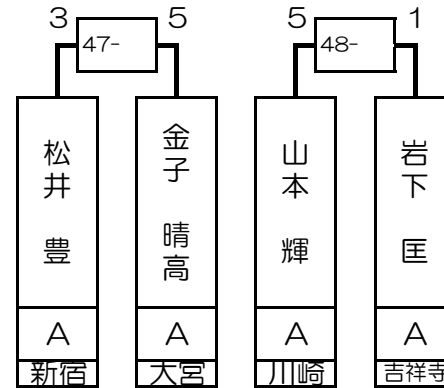

# 第1組

# 第2組

大瀬 繁明	A	日 錦糸町店
-------	---	--------

山本 崇備	A	日 新橋店
-------	---	-------

曾根 聖	A	日 池袋店
------	---	-------

山本 輝	A	日 川崎店
------	---	-------

17- 18- 19- 20- 21- 22- 23- 24- 25- 26- 27- 28- 29- 30- 31- 32-

川畑 就	大瀬 繁明	鈴木 大樹	平田 和宏	三浦 悠佑	横手 諒	大久保 邦彦	川瀬 裕太郎	山本 崇備	関 義徳	青山 堅也	中村 敏	塚本 浩久	田中 亮	眞田 彩加	曾根 聖	望月 康弘	ペンジャミン トム	松井 豊	曾根 真衣	金子 晴高	山本 輝	伊藤 聡史	岩下 匡								
A	A	A	A	B	A	B	C	A	A	B	B	A	B	C	A	B	A	A	B	A	A	B	A								
銀座	錦糸町	池袋	新宿	銀座	池袋	銀座	大宮	新宿	川崎	銀座	吉祥寺	銀座	新宿	池袋	銀座	銀座	新宿	新宿	銀座	大宮	川崎	銀座	吉祥寺								
3	62	30	35	14	51	19	46	6	59	27	38	11	54	22	43	2	63	31	34	15	50	18	47	7	58	26	39	10	55	23	42