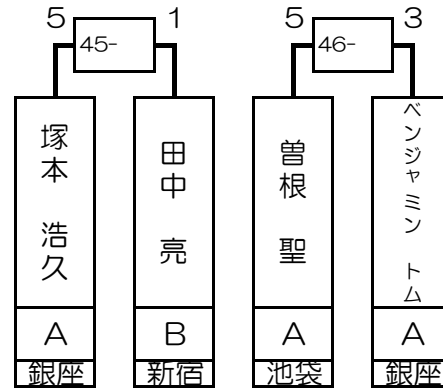

# 第1組

# 第2組

大瀬 繁明	A	日 錦糸町店
-------	---	--------

山本 崇備	A	日 新橋店
-------	---	-------

曾根 聖	A	日 池袋店
------	---	-------

山本 輝	A	日 川崎店
------	---	-------

17- 18- 19- 20- 21- 22- 23- 24- 25- 26- 27- 28- 29- 30- 31- 32-

川畑 就	大瀬 繁明	鈴木 大樹	平田 和宏	三浦 悠佑	横手 諒	大久保 邦彦	川瀬 裕太郎	山本 崇備	関 義徳	青山 堅也	中村 敏	塚本 浩久	田中 亮	眞田 彩加	曾根 聖	望月 康弘	ペンジャミン トム	松井 豊	曾根 真衣	金子 晴高	山本 輝	伊藤 聡史	岩下 匡								
A	A	A	A	B	A	B	C	A	A	B	B	A	B	C	A	B	A	A	B	A	A	B	A								
銀座	錦糸町	池袋	新宿	銀座	池袋	銀座	大宮	新宿	川崎	銀座	吉祥寺	銀座	新宿	池袋	銀座	銀座	新宿	新宿	銀座	大宮	川崎	銀座	吉祥寺								
3	62	30	35	14	51	19	46	6	59	27	38	11	54	22	43	2	63	31	34	15	50	18	47	7	58	26	39	10	55	23	42