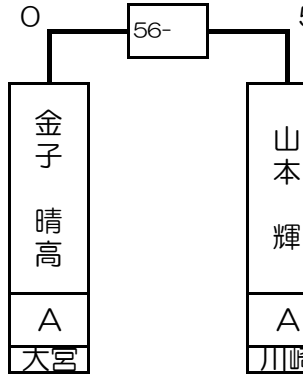

# 第1組

# 第2組

大瀬 繁明	A	日 錦糸町店
-------	---	--------

山本 崇備	A	日 新橋店
-------	---	-------

曾根 聖	A	日 池袋店
------	---	-------

山本 輝	A	日 川崎店
------	---	-------

17- 18- 19- 20- 21- 22- 23- 24- 25- 26- 27- 28- 29- 30- 31- 32-

川畑 就	大瀬 繁明	鈴木 大樹	平田 和宏	三浦 悠佑	横手 諒	大久保 邦彦	川瀬 裕太郎	山本 崇備	関 義徳	青山 堅也	中村 敏	塚本 浩久	田中 亮	眞田 彩加	曾根 聖	望月 康弘	ペンジャミン トム	松井 豊	曾根 真衣	金子 晴高	山本 輝	伊藤 聡史	岩下 匡								
A	A	A	A	B	A	B	C	A	A	B	B	A	B	C	A	B	A	A	B	A	A	B	A								
銀座	錦糸町	池袋	新宿	銀座	池袋	銀座	大宮	新宿	川崎	銀座	吉祥寺	銀座	新宿	池袋	銀座	銀座	新宿	新宿	銀座	大宮	川崎	銀座	吉祥寺								
3	62	30	35	14	51	19	46	6	59	27	38	11	54	22	43	2	63	31	34	15	50	18	47	7	58	26	39	10	55	23	42