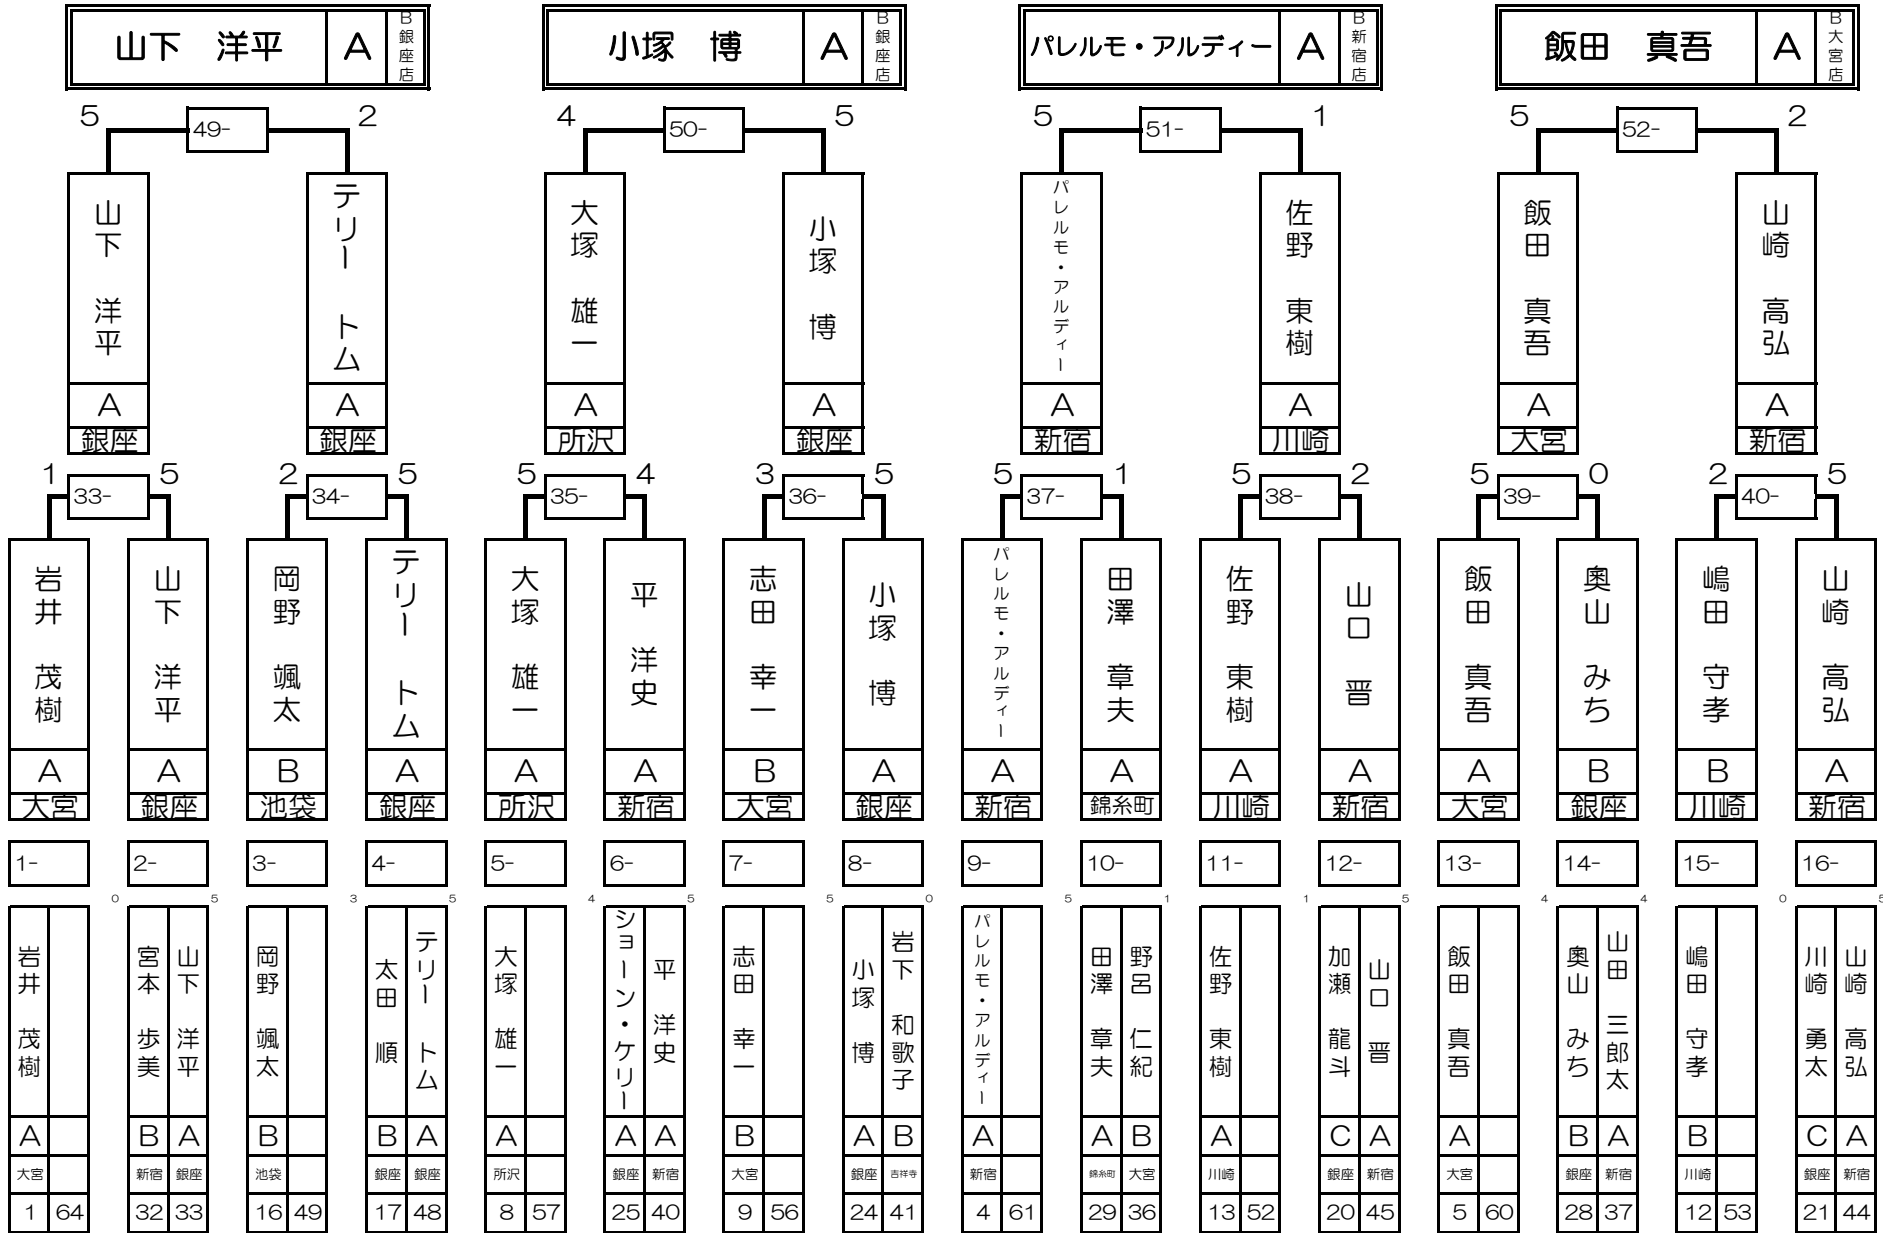

# 第1組

# 第2組

大瀬 繁明	A	日 錦糸町店
-------	---	--------

山本 崇備	A	日 新橋店
-------	---	-------

曾根 聖	A	日 池袋店
------	---	-------

山本 輝	A	日 川崎店
------	---	-------

17- 18- 19- 20- 21- 22- 23- 24- 25- 26- 27- 28- 29- 30- 31- 32-

川畑 就	大瀬 繁明	鈴木 大樹	平田 和宏	三浦 悠佑	横手 諒	大久保 邦彦	川瀬 裕太郎	山本 崇備	関 義徳	青山 堅也	中村 敏	塚本 浩久	田中 亮	眞田 彩加	曾根 聖	望月 康弘	ペンジャミン トム	松井 豊	曾根 真衣	金子 晴高	山本 輝	伊藤 聡史	岩下 匡								
A	A	A	A	B	A	B	C	A	A	B	B	A	B	C	A	B	A	A	B	A	A	B	A								
銀座	錦糸町	池袋	新宿	銀座	池袋	銀座	大宮	新宿	川崎	銀座	吉祥寺	銀座	新宿	池袋	銀座	銀座	新宿	新宿	銀座	大宮	川崎	銀座	吉祥寺								
3	62	30	35	14	51	19	46	6	59	27	38	11	54	22	43	2	63	31	34	15	50	18	47	7	58	26	39	10	55	23	42