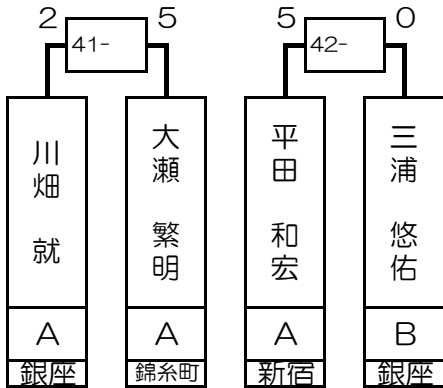

# 第1組

# 第2組

大瀬 繁明	A	日 錦糸町店
-------	---	--------

山本 崇備	A	日 新橋店
-------	---	-------

曾根 聖	A	日 池袋店
------	---	-------

山本 輝	A	日 川崎店
------	---	-------

17- 18- 19- 20- 21- 22- 23- 24- 25- 26- 27- 28- 29- 30- 31- 32-

川畑 就	大瀬 繁明	鈴木 大樹	平田 和宏	三浦 悠佑	横手 諒	大久保 邦彦	川瀬 裕太郎	山本 崇備	関 義徳	青山 堅也	中村 敏	塚本 浩久	田中 亮	眞田 彩加	曾根 聖	望月 康弘	ペンジャミン トム	松井 豊	曾根 真衣	金子 晴高	山本 輝	伊藤 聡史	岩下 匡								
A	A	A	A	B	A	B	C	A	A	B	B	A	B	C	A	B	A	A	B	A	A	B	A								
銀座	錦糸町	池袋	新宿	銀座	池袋	銀座	大宮	新宿	川崎	銀座	吉祥寺	銀座	新宿	池袋	銀座	銀座	新宿	新宿	銀座	大宮	川崎	銀座	吉祥寺								
3	62	30	35	14	51	19	46	6	59	27	38	11	54	22	43	2	63	31	34	15	50	18	47	7	58	26	39	10	55	23	42