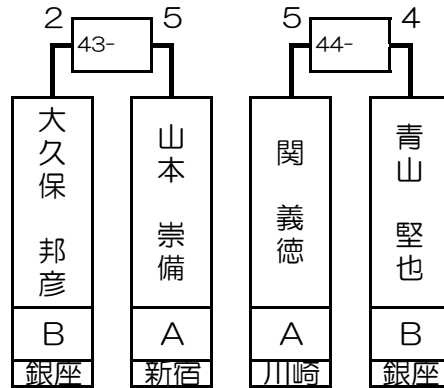

# 第1組

# 第2組

大瀬 繁明	A	日 錦糸町店
-------	---	--------

山本 崇備	A	日 新橋店
-------	---	-------

曾根 聖	A	日 池袋店
------	---	-------

山本 輝	A	日 川崎店
------	---	-------

17- 18- 19- 20- 21- 22- 23- 24- 25- 26- 27- 28- 29- 30- 31- 32-

川畑 就	大瀬 繁明	鈴木 大樹	平田 和宏	三浦 悠佑	横手 諒	大久保 邦彦	川瀬 裕太郎	山本 崇備	関 義徳	青山 堅也	中村 敏	塚本 浩久	田中 亮	眞田 彩加	曾根 聖	望月 康弘	ペンジャミン トム	松井 豊	曾根 真衣	金子 晴高	山本 輝	伊藤 聡史	岩下 匡								
A	A	A	A	B	A	B	C	A	A	B	B	A	B	C	A	B	A	A	B	A	A	B	A								
銀座	錦糸町	池袋	新宿	銀座	池袋	銀座	大宮	新宿	川崎	銀座	吉祥寺	銀座	新宿	池袋	銀座	銀座	新宿	新宿	銀座	大宮	川崎	銀座	吉祥寺								
3	62	30	35	14	51	19	46	6	59	27	38	11	54	22	43	2	63	31	34	15	50	18	47	7	58	26	39	10	55	23	42