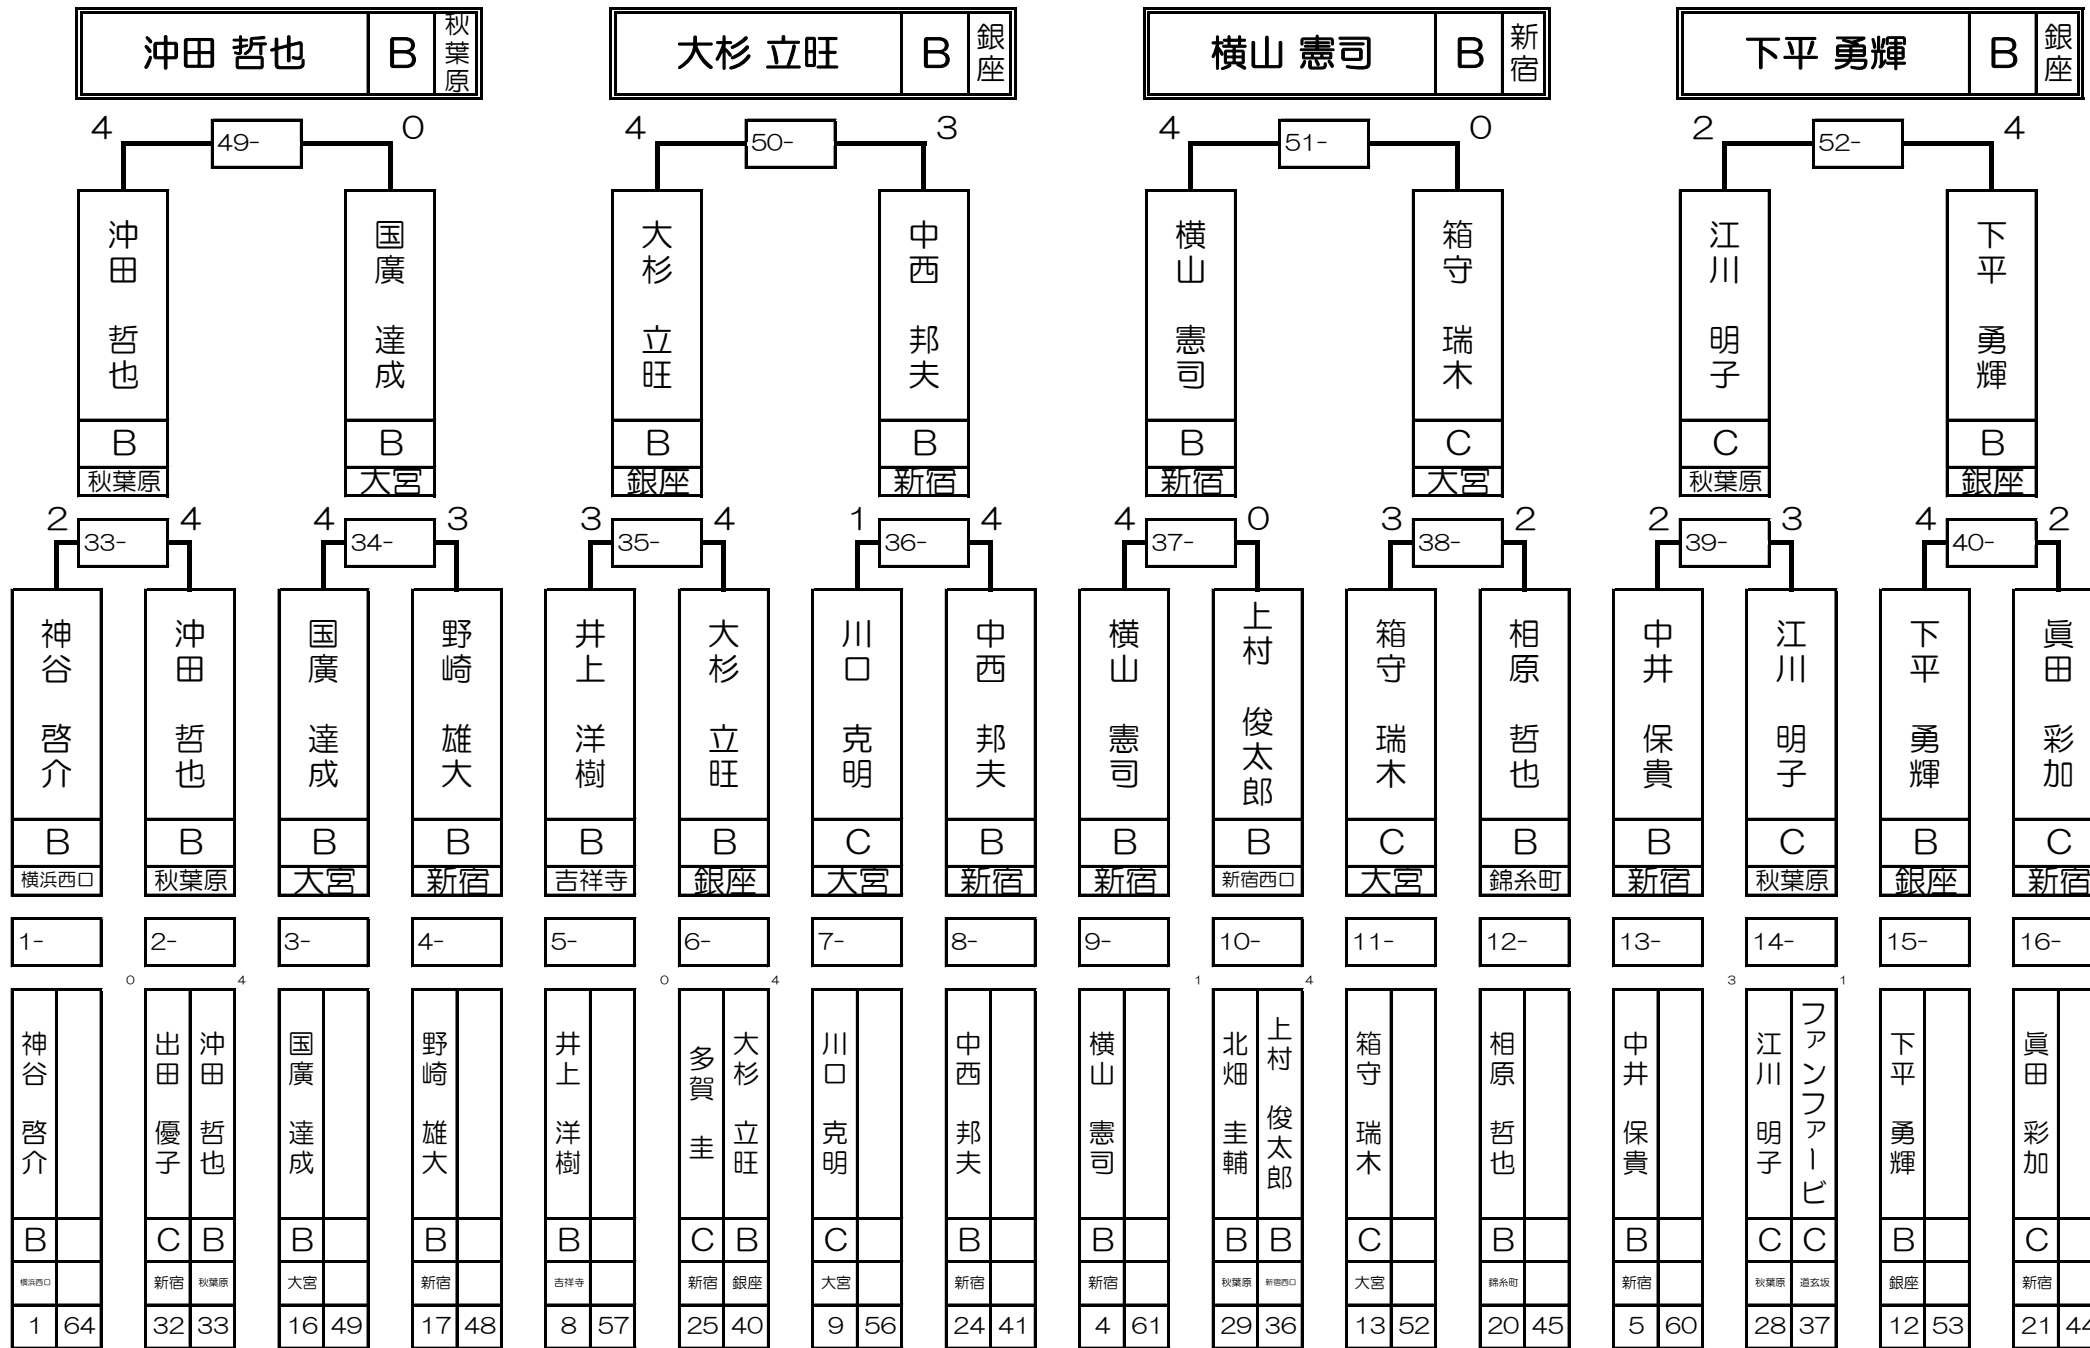

# 第1組

# 第2組

井上 雅之	B	錦糸町
-------	---	-----

宮本 歩美	B	新宿
-------	---	----

倉本 雄基	B	秋葉原
-------	---	-----

田中 亮	B	新宿
------	---	----

4 53- 0

0 54- 4

4 55- 2

3 56- 4

4 41- 0

4 42- 0

4 43- 1

3 44- 4

4 45- 0

1 46- 4

4 47- 0