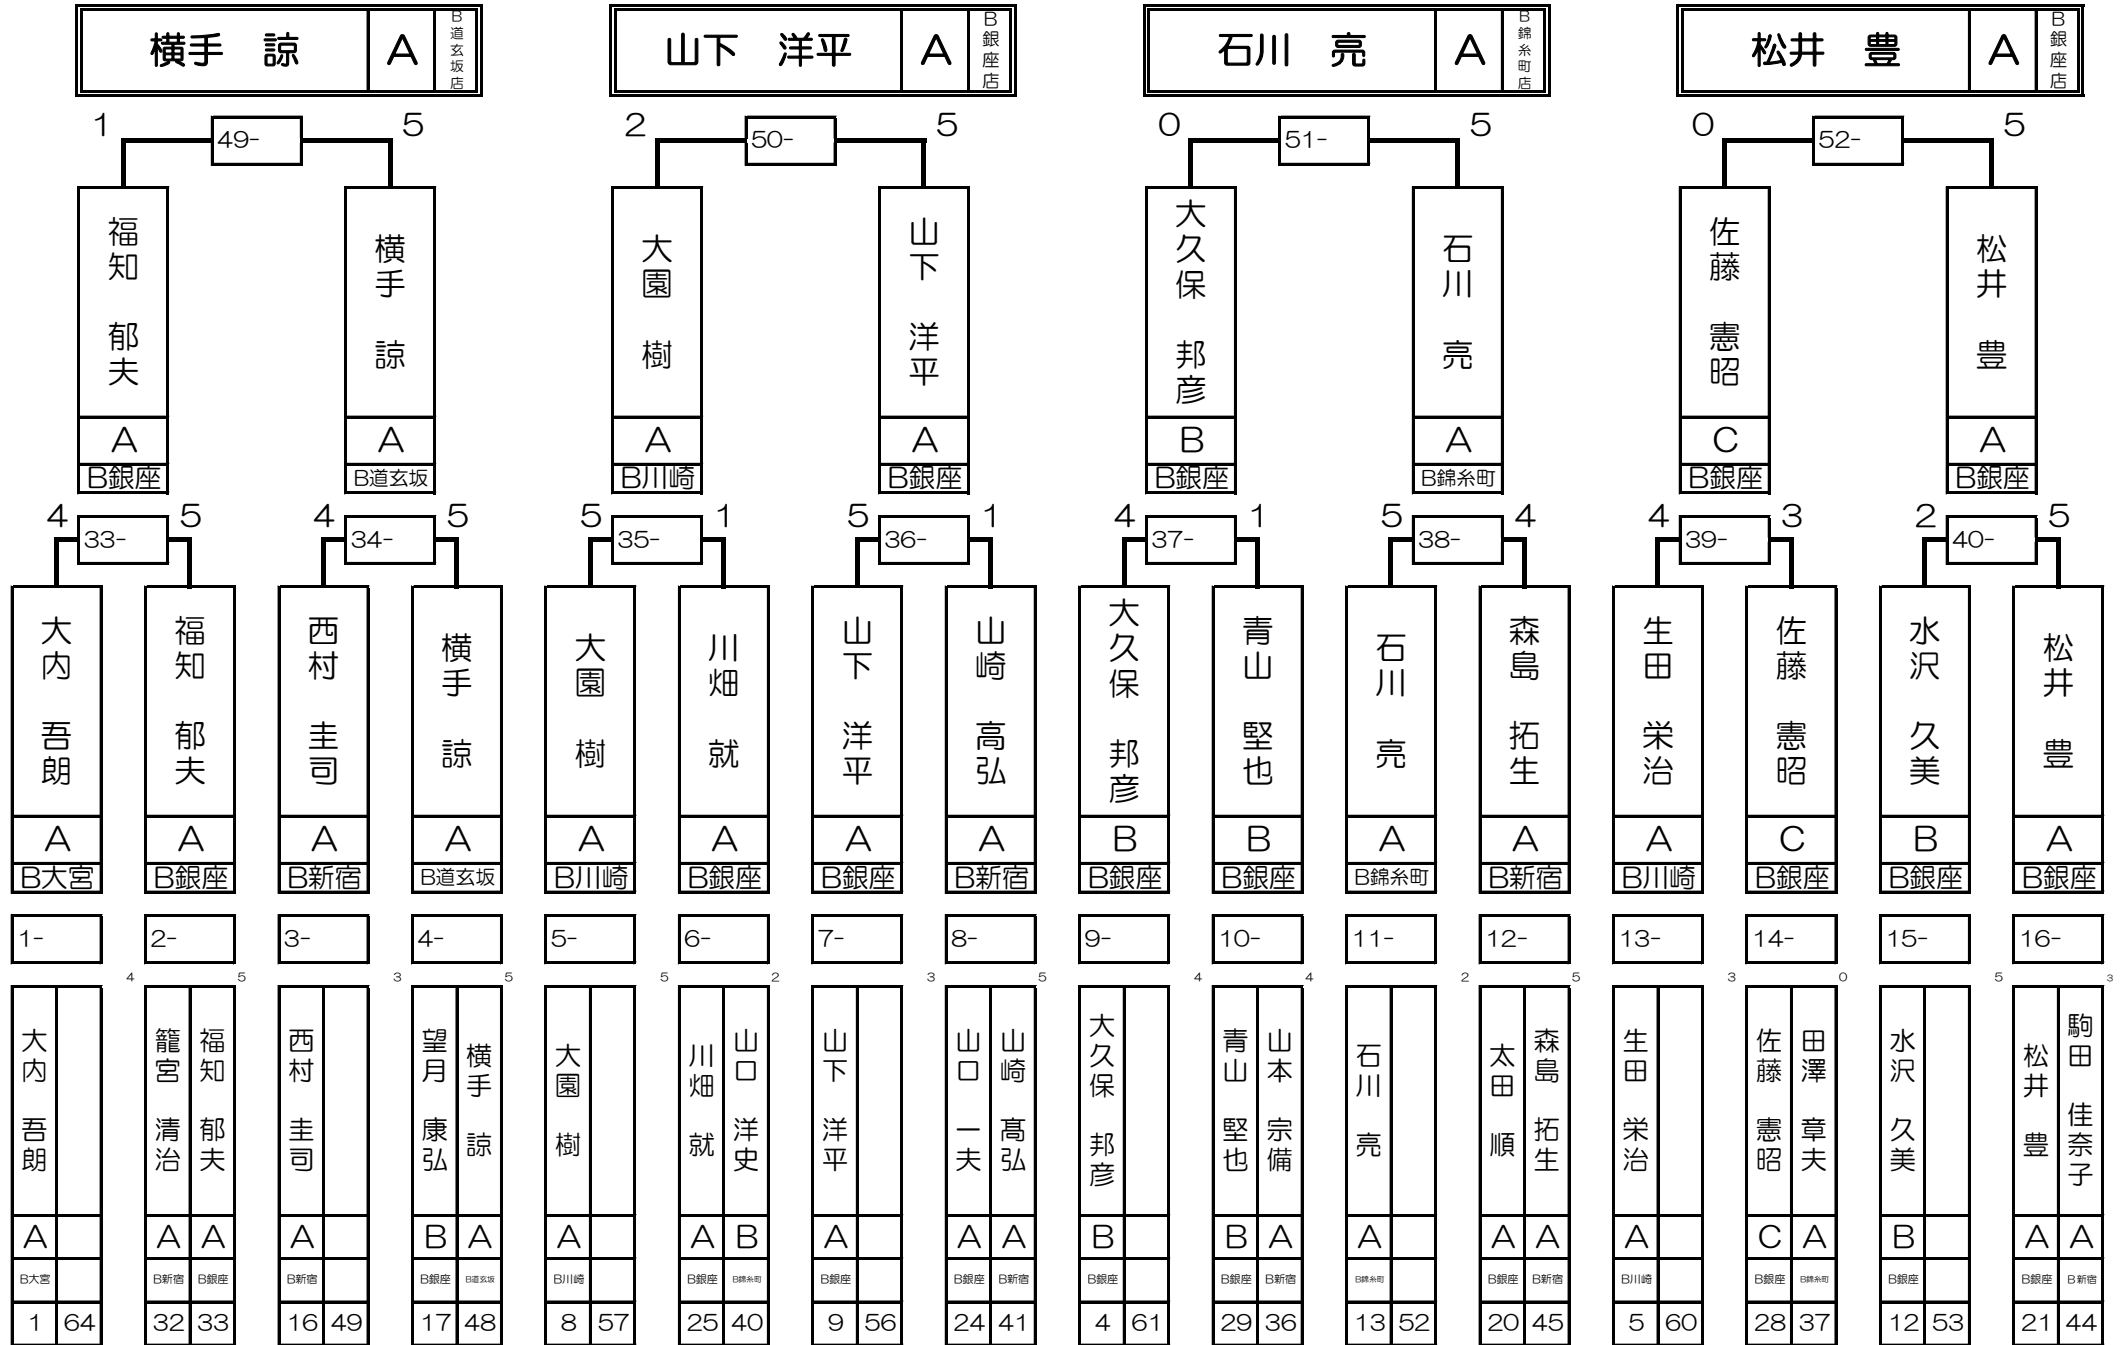

第1組

第2組

西村 浩人	A	B 川崎店
-------	---	----------

安田 光一郎	A	B 新宿店
--------	---	----------

曾根 聖	SA	B 銀座店
------	----	----------

小林 健一郎	A	B 銀座店
--------	---	----------

5 53- 4

5 54- 3

0 55- 5

5 56- 3

5 41- 2 5 42- 0

1 43- 5 2 44- 5

3 45- 4 5 46- 0

1 47- 5 5 48- 2

17- 18- 19- 20- 21- 22- 23- 24- 25- 26- 27- 28- 29- 30- 31- 32-